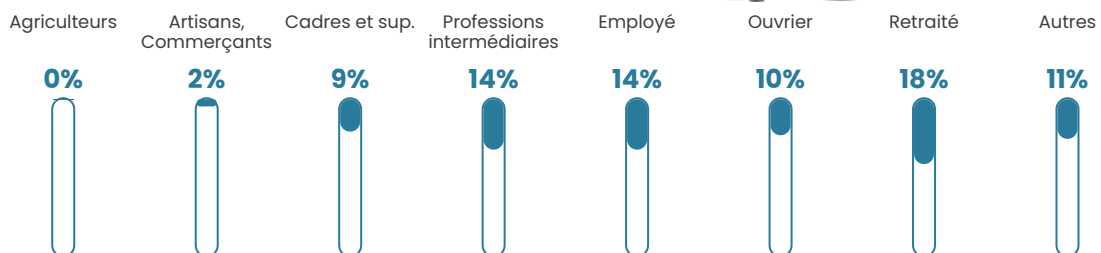

5 849 h/km²

Revenu moyen

21 980 €/an

Evolution du nombre d'habitants

Sources : Institut national de la statistique et des études économiques (insee) selon Les dernières parutions officielles de 2024 portant sur les années 2020, 2021 et 2022.

Tranche d'âge

Activité professionnelle

Niveau de diplôme

Composition des ménages

Profils électoraux

Premier tour

	Emmanuel MACRON	27.27 %
	Jean-Luc MÉLENCHON	25.94 %
	Marine LE PEN	19.75 %
	Éric ZEMMOUR	6.55 %
	Valérie PÉCRESSÉ	6.51 %
	Yannick JADOT	5.07 %
	Fabien ROUSSEL	2.76 %
	Nicolas DUPONT-AIGNAN	2.01 %
	Anne HIDALGO	1.55 %
	Jean LASSALLE	1.35 %
	Philippe POUTOU	0.69 %
	Nathalie ARTHAUD	0.55 %