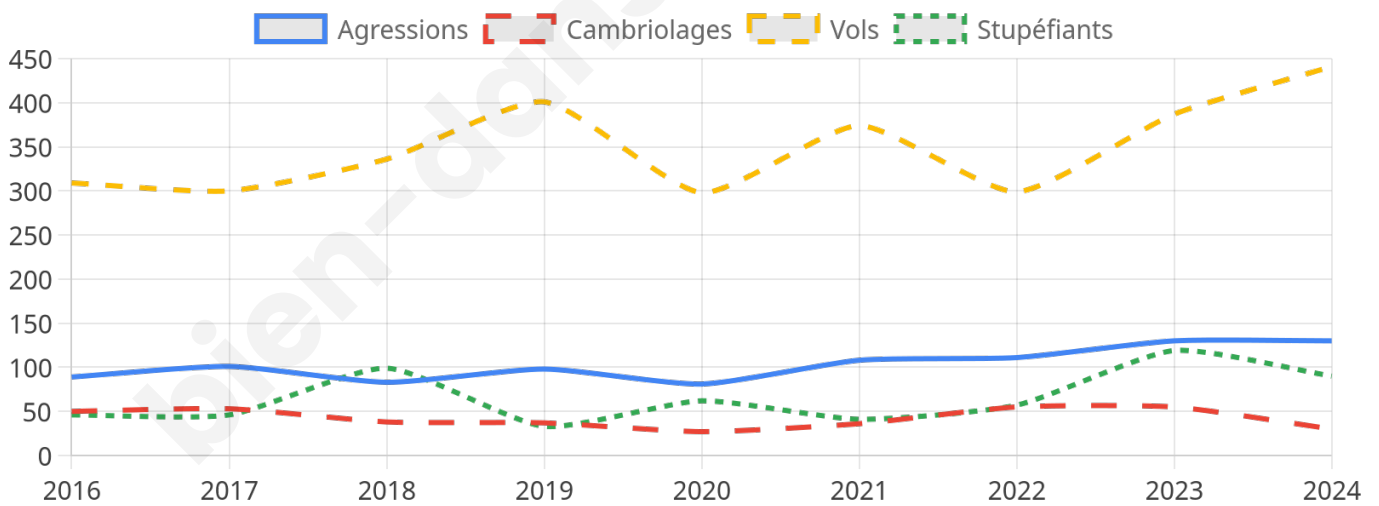

6 108 inscrits

Participation : 73.02%

Votes blancs : 1.46%

Votes nuls : 0.36%

Second tour

	Emmanuel MACRON	63,18 %
	Marine LE PEN	36,82 %

6 110 inscrits

Participation : 67.48%

Votes blancs : 5.97%

Votes nuls : 2.09%

Sécurité

Agressions physiques / sexuelles

130

Cambriolages

30

Vols / dégradations

441

Stupéfiants

90

Evolution du nombre d'infractions

Pour comparer

(en proportion du nombre d'habitants)

Sources : Bases statistiques communale, départementale et régionale de la délinquance enregistrée par la police et la gendarmerie nationales selon les dernières parutions officielles de 2025 portant sur l'année 2024 ([data.gouv](https://data.gouv.fr)).