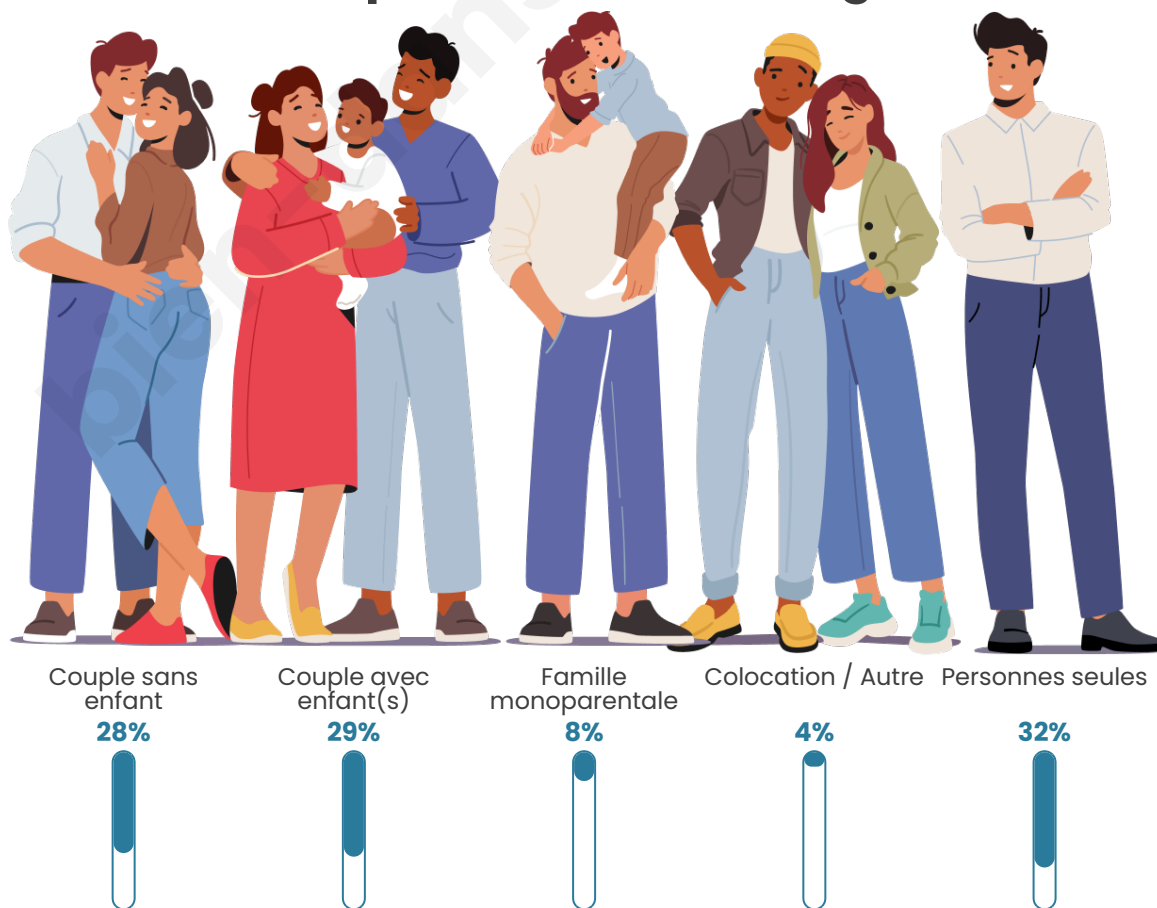

Tranche d'âge

Activité professionnelle

Niveau de diplôme

Composition des ménages

Profils électoraux

Premier tour

	Emmanuel MACRON	27.27 %
	Jean-Luc MÉLENCHON	25.94 %
	Marine LE PEN	19.75 %
	Éric ZEMMOUR	6.55 %
	Valérie PÉCRESSÉ	6.51 %
	Yannick JADOT	5.07 %
	Fabien ROUSSEL	2.76 %
	Nicolas DUPONT-AIGNAN	2.01 %
	Anne HIDALGO	1.55 %
	Jean LASSALLE	1.35 %
	Philippe POUTOU	0.69 %
	Nathalie ARTHAUD	0.55 %