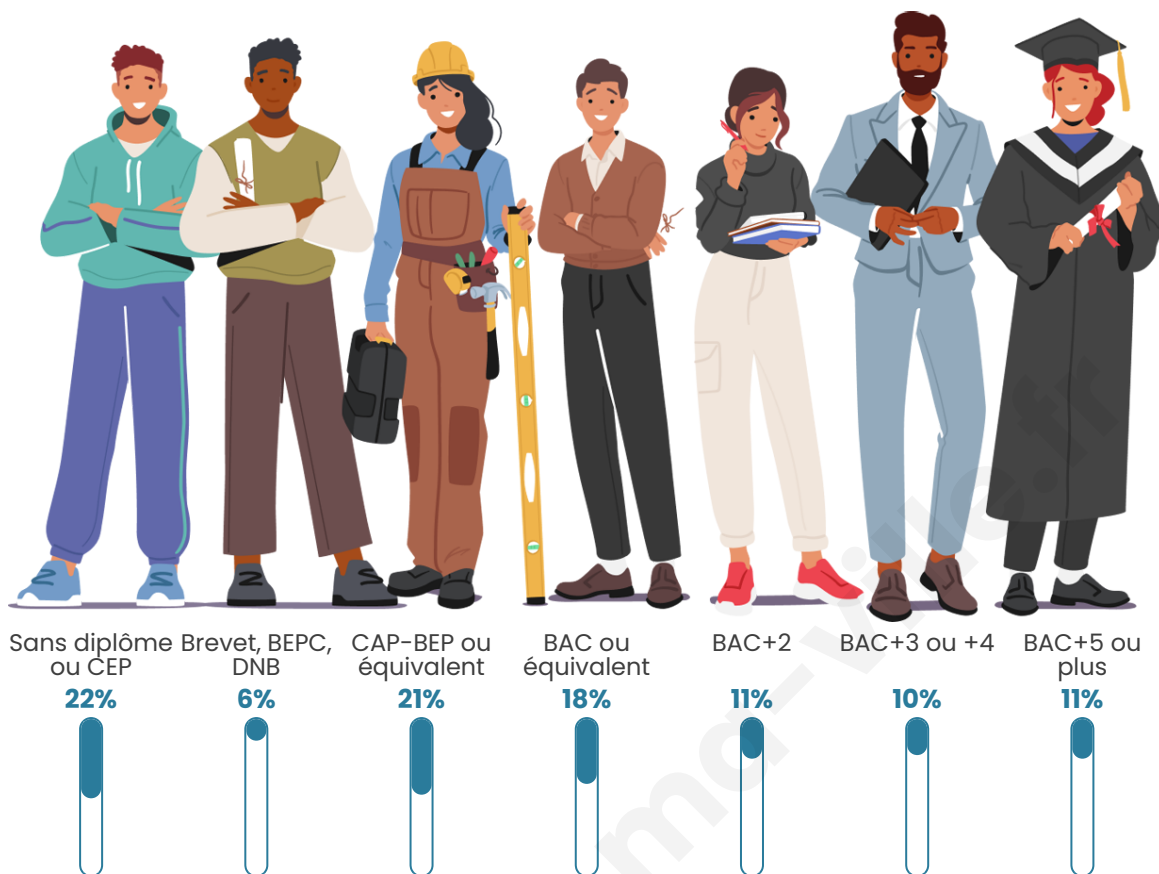

11 698

Age moyen

39 ans

Pop active

50.3%

Taux chômage

9%

Pop densité

Tranche d'âge

Activité professionnelle

Niveau de diplôme

Composition des ménages

Profils électoraux

Premier tour

	Emmanuel MACRON	27.27 %
	Jean-Luc MÉLENCHON	25.94 %
	Marine LE PEN	19.75 %
	Éric ZEMMOUR	6.55 %
	Valérie PÉCRESSÉ	6.51 %
	Yannick JADOT	5.07 %
	Fabien ROUSSEL	2.76 %
	Nicolas DUPONT-AIGNAN	2.01 %
	Anne HIDALGO	1.55 %
	Jean LASSALLE	1.35 %
	Philippe POUTOU	0.69 %
	Nathalie ARTHAUD	0.55 %