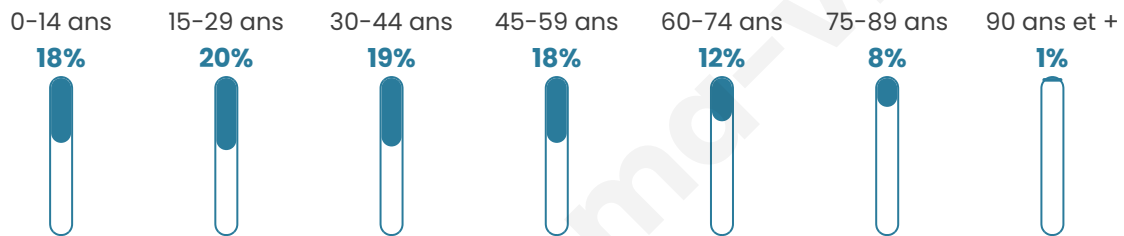

11 698

Age moyen

39 ans

Pop active

50.3%

Taux chômage

9%

Pop densité

5 849 h/km²

Revenu moyen

21 980 €/an

Evolution du nombre d'habitants

Sources : Institut national de la statistique et des études économiques (insee) selon Les dernières parutions officielles de 2024 portant sur les années 2020, 2021 et 2022.

Tranche d'âge

Activité professionnelle

Niveau de diplôme

Composition des ménages

Profils électoraux

Premier tour

	Emmanuel MACRON	27.27 %
	Jean-Luc MÉLENCHON	25.94 %
	Marine LE PEN	19.75 %
	Éric ZEMMOUR	6.55 %
	Valérie PÉCRESSÉ	6.51 %
	Yannick JADOT	5.07 %
	Fabien ROUSSEL	2.76 %
	Nicolas DUPONT-AIGNAN	2.01 %
	Anne HIDALGO	1.55 %
	Jean LASSALLE	1.35 %
	Philippe POUTOU	0.69 %
	Nathalie ARTHAUD	0.55 %

6 108 inscrits

Participation : 73.02%

Votes blancs : 1.46%

Votes nuls : 0.36%

Second tour

	Emmanuel MACRON	63,18 %
	Marine LE PEN	36,82 %

6 110 inscrits

Participation : 67.48%