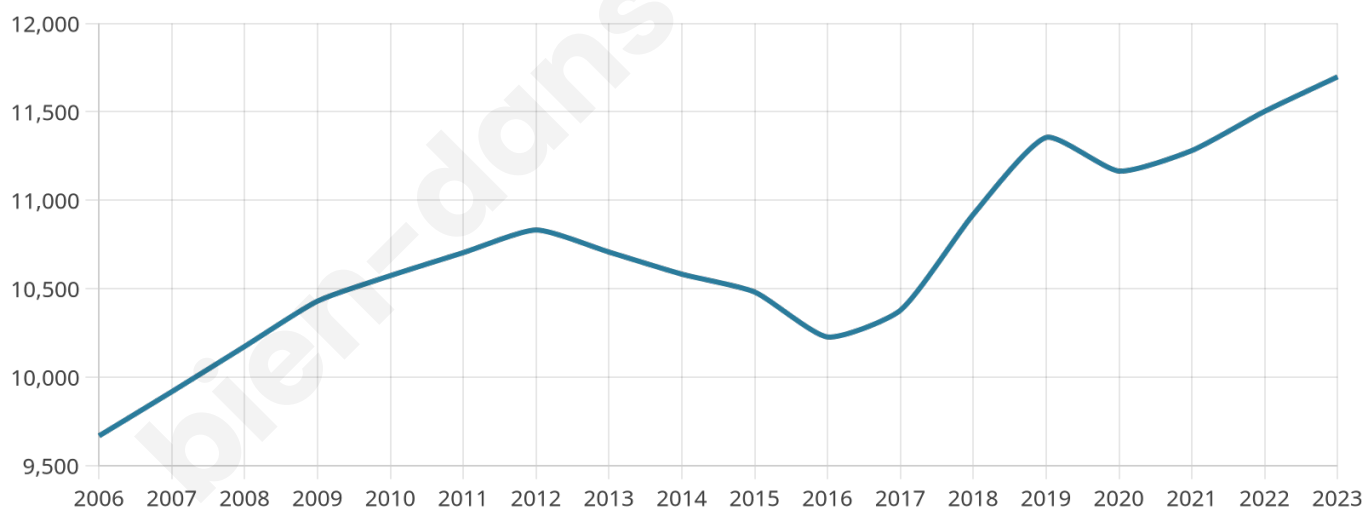

11 698

Age moyen

39 ans

Pop active

50.3%

Taux chômage

9%

Pop densité

5 849 h/km²

Revenu moyen

21 980 €/an

Evolution du nombre d'habitants

Sources : Institut national de la statistique et des études économiques (insee) selon Les dernières parutions officielles de 2024 portant sur les années 2020, 2021 et 2022.