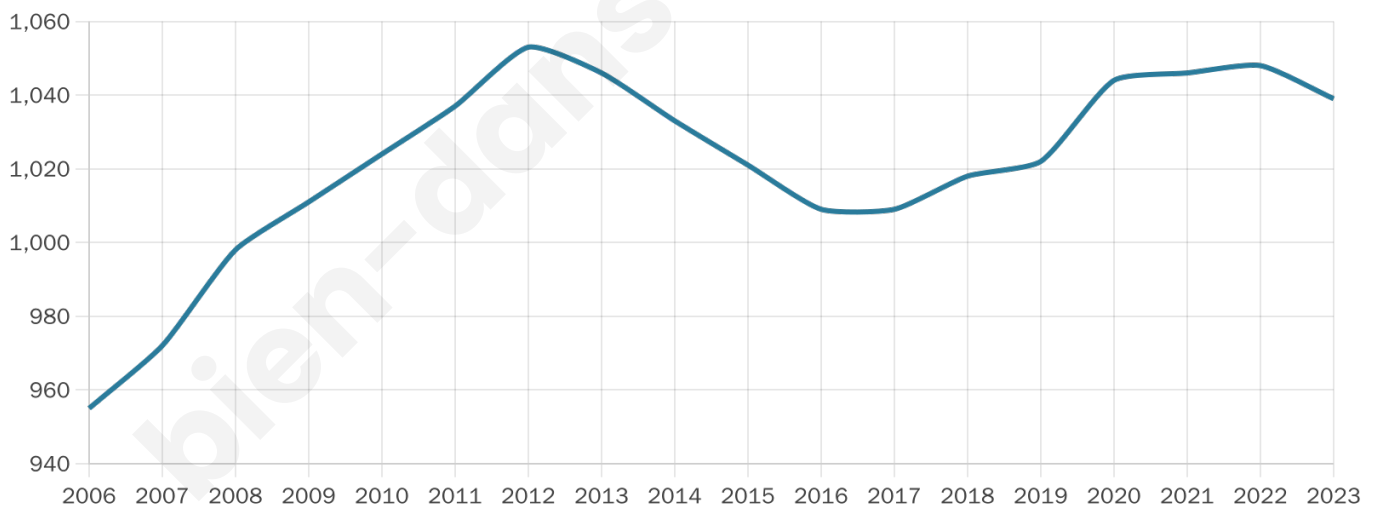

Version web

Ville de Arpaillargues-et- Aureillac

Présenté par

BIEN dans
ma **VILLE** 

Sommaire

Situation géographique	3
Statistiques sur la population	4
Evolution du nombre d'habitants	4
Tranche d'âge	5
0-14 ans	5
15-29 ans	5
30-44 ans	5
45-59 ans	5
60-74 ans	5
75-89 ans	5
90 ans et +	5
Activité professionnelle	5
Agriculteurs	5
Artisans, Commerçants	5
Cadres et sup.	5
Professions intermédiaires	5
Employé	5
Ouvrier	5
Retraité	5
Autres	5
Niveau de diplôme	6
Sans diplôme ou CEP	6
Brevet, BEPC, DNB	6
CAP-BEP ou équivalent	6
BAC ou équivalent	6
BAC+2	6
BAC+3 ou +4	6
BAC+5 ou plus	6
Composition des ménages	6
Couple sans enfant	6
Couple avec enfant(s)	6
Famille monoparentale	6
Colocation / Autre	6
Personnes seules	6
Profils électoraux	7
Premier tour	7
Sécurité	8
Evolution du nombre d'infractions	8
Pour comparer	9
Services à la population	10
Commerce	10
Éducation	10
Villes autour de Arpaillargues-et-Aureillac	11

46 ans

Pop active

42.3%

Taux chômage

7.3%

Pop densité

80 h/km²

Revenu moyen

22 490 €/an

Evolution du nombre d'habitants

Sources : Institut national de la statistique et des études économiques (insee) selon Les dernières parutions officielles de 2024 portant sur les années 2020, 2021 et 2022.