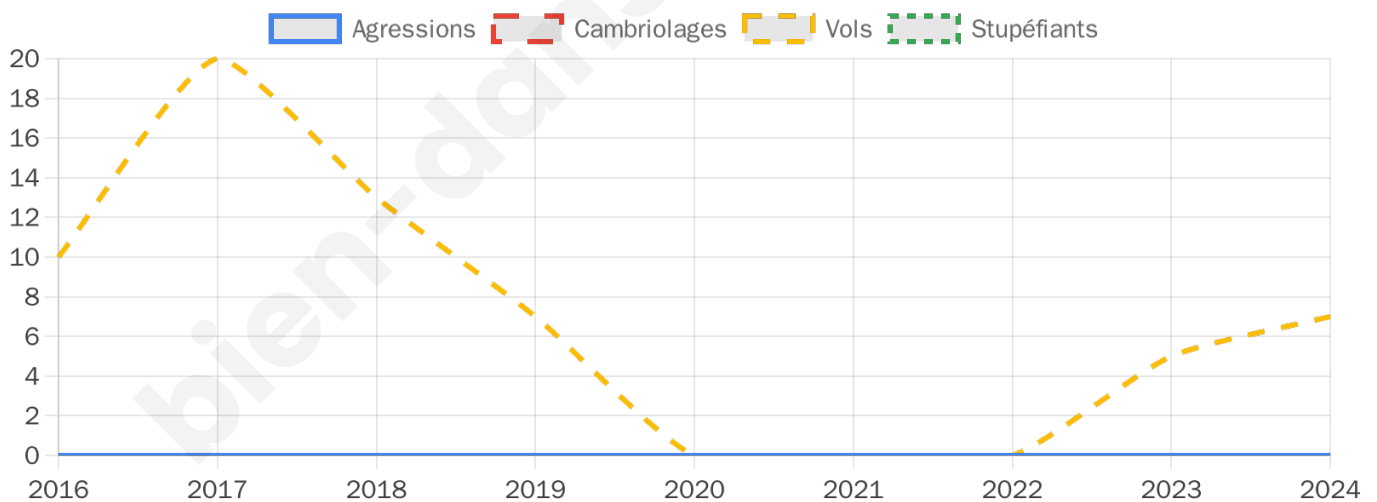

Sécurité

Agressions physiques / sexuelles

0

Cambriolages

0

Vols / dégradations

7

Stupéfiants

0

Evolution du nombre d'infractions