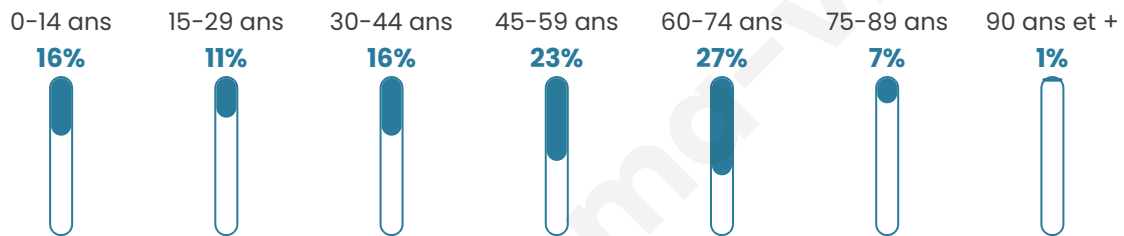

46 ans

Pop active

42.3%

Taux chômage

7.3%

Pop densité

80 h/km²

Revenu moyen

22 490 €/an

Evolution du nombre d'habitants

Sources : Institut national de la statistique et des études économiques (insee) selon Les dernières parutions officielles de 2024 portant sur les années 2020, 2021 et 2022.

Tranche d'âge

Activité professionnelle

Niveau de diplôme

Composition des ménages

Profils électoraux

Premier tour

	Emmanuel MACRON	27.82 %
	Marine LE PEN	23.50 %
	Jean-Luc MÉLENCHON	20.17 %
	Éric ZEMMOUR	10.99 %
	Yannick JADOT	4.73 %
	Jean LASSALLE	4.45 %
	Valérie PÉCRESE	3.34 %
	Fabien ROUSSEL	2.23 %
	Nicolas DUPONT- AIGNAN	1.11 %
	Anne HIDALGO	0.97 %
	Philippe POUTOU	0.56 %
	Nathalie ARTHAUD	0.14 %