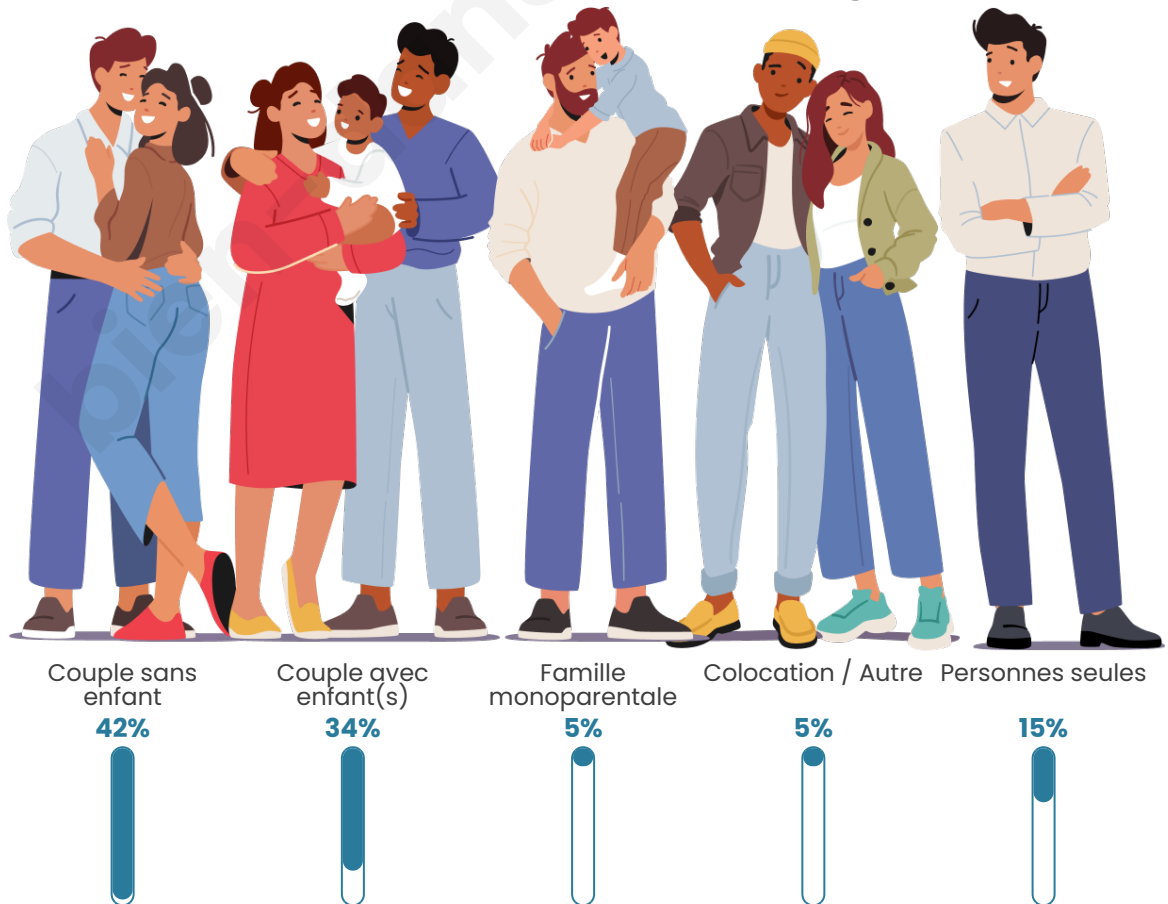

Tranche d'âge

Activité professionnelle

Niveau de diplôme

Composition des ménages

Profils électoraux

Premier tour

	Emmanuel MACRON	27.82 %
	Marine LE PEN	23.50 %
	Jean-Luc MÉLENCHON	20.17 %
	Éric ZEMMOUR	10.99 %
	Yannick JADOT	4.73 %
	Jean LASSALLE	4.45 %
	Valérie PÉCRESE	3.34 %
	Fabien ROUSSEL	2.23 %
	Nicolas DUPONT- AIGNAN	1.11 %
	Anne HIDALGO	0.97 %
	Philippe POUTOU	0.56 %
	Nathalie ARTHAUD	0.14 %