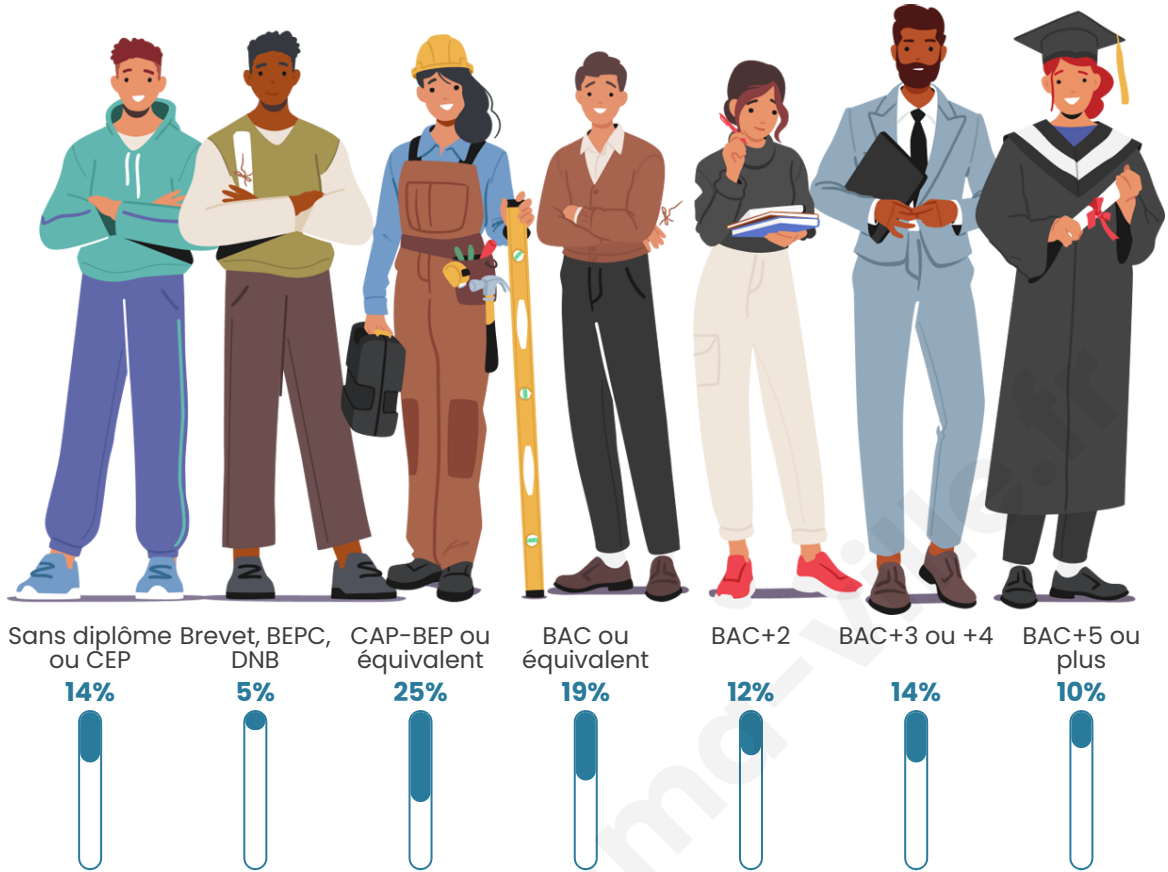

Tranche d'âge

Activité professionnelle

Niveau de diplôme

Composition des ménages

Profils électoraux

Premier tour

	Emmanuel MACRON	27.82 %
	Marine LE PEN	23.50 %
	Jean-Luc MÉLENCHON	20.17 %
	Éric ZEMMOUR	10.99 %
	Yannick JADOT	4.73 %
	Jean LASSALLE	4.45 %
	Valérie PÉCRESE	3.34 %
	Fabien ROUSSEL	2.23 %
	Nicolas DUPONT- AIGNAN	1.11 %
	Anne HIDALGO	0.97 %
	Philippe POUTOU	0.56 %
	Nathalie ARTHAUD	0.14 %