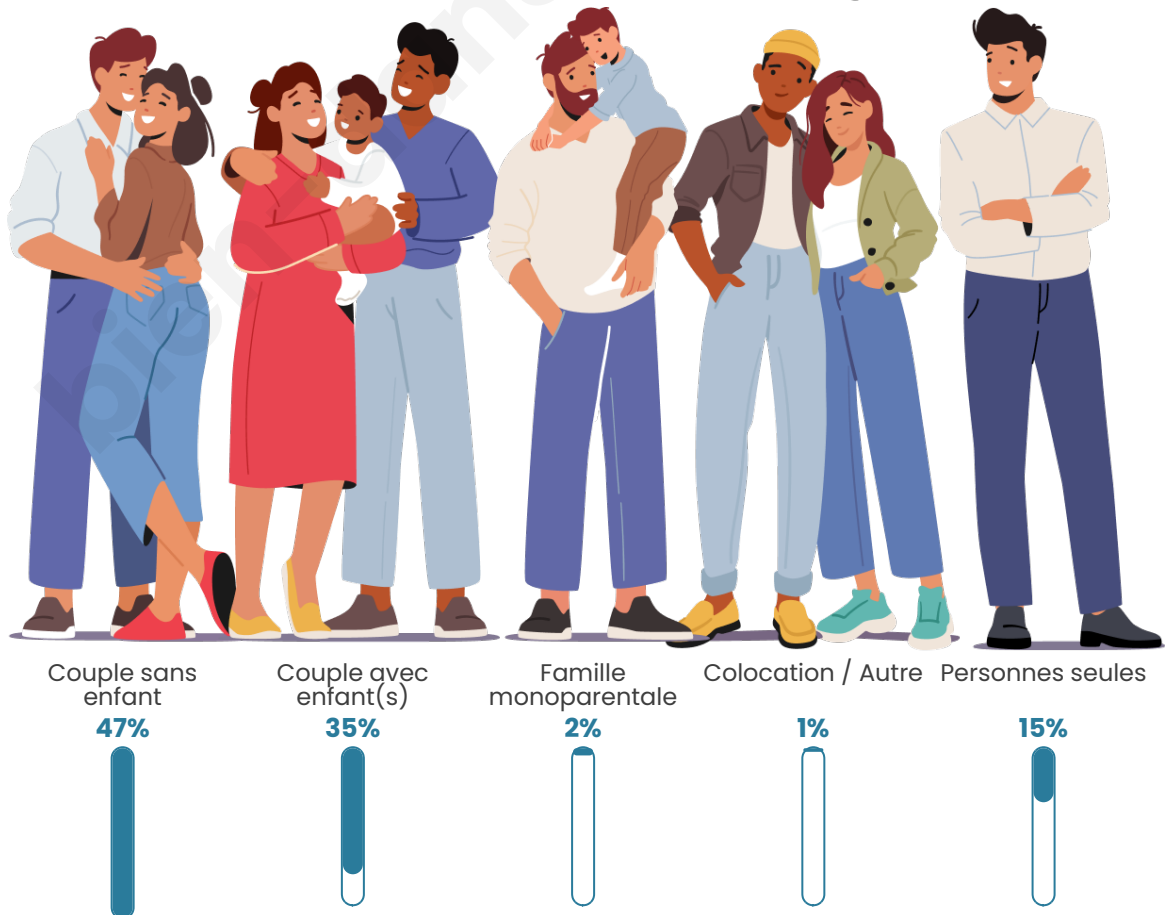

Tranche d'âge

Activité professionnelle

Niveau de diplôme

Composition des ménages

Profils électoraux

Premier tour

	Emmanuel MACRON	37.05 %
	Marine LE PEN	24.42 %
	Jean-Luc MÉLENCHON	12.53 %
	Valérie PÉCRESSÉ	6.82 %
	Yannick JADOT	5.25 %
	Éric ZEMMOUR	3.96 %
	Jean LASSALLE	2.58 %
	Nicolas DUPONT- AIGNAN	2.21 %
	Fabien ROUSSEL	1.94 %
	Anne HIDALGO	1.84 %
	Nathalie ARTHAUD	0.83 %
	Philippe POUTOU	0.55 %