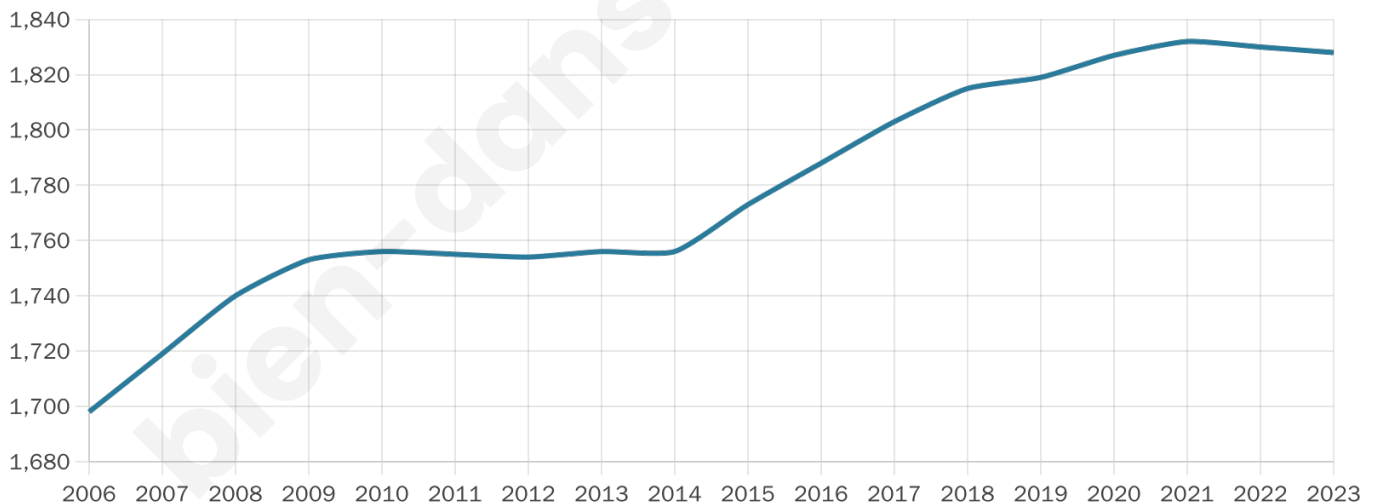

1 828

Age moyen

43 ans

Pop active

46%

Taux chômage

3.3%

Pop densité

57 h/km²

Revenu moyen

23 100 €/an

Evolution du nombre d'habitants

Sources : Institut national de la statistique et des études économiques (insee) selon Les dernières parutions officielles de 2024 portant sur les années 2020, 2021 et 2022.