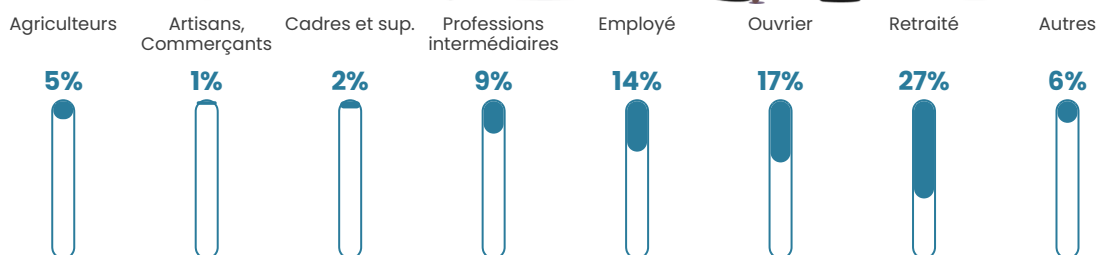

57 h/km²

Revenu moyen

23 100 €/an

Evolution du nombre d'habitants

Sources : Institut national de la statistique et des études économiques (insee) selon Les dernières parutions officielles de 2024 portant sur les années 2020, 2021 et 2022.

Tranche d'âge

Activité professionnelle

Niveau de diplôme

Composition des ménages

Profils électoraux

Premier tour

	Emmanuel MACRON	37.05 %
	Marine LE PEN	24.42 %
	Jean-Luc MÉLENCHON	12.53 %
	Valérie PÉCRESSÉ	6.82 %
	Yannick JADOT	5.25 %
	Éric ZEMMOUR	3.96 %
	Jean LASSALLE	2.58 %
	Nicolas DUPONT- AIGNAN	2.21 %
	Fabien ROUSSEL	1.94 %
	Anne HIDALGO	1.84 %
	Nathalie ARTHAUD	0.83 %
	Philippe POUTOU	0.55 %