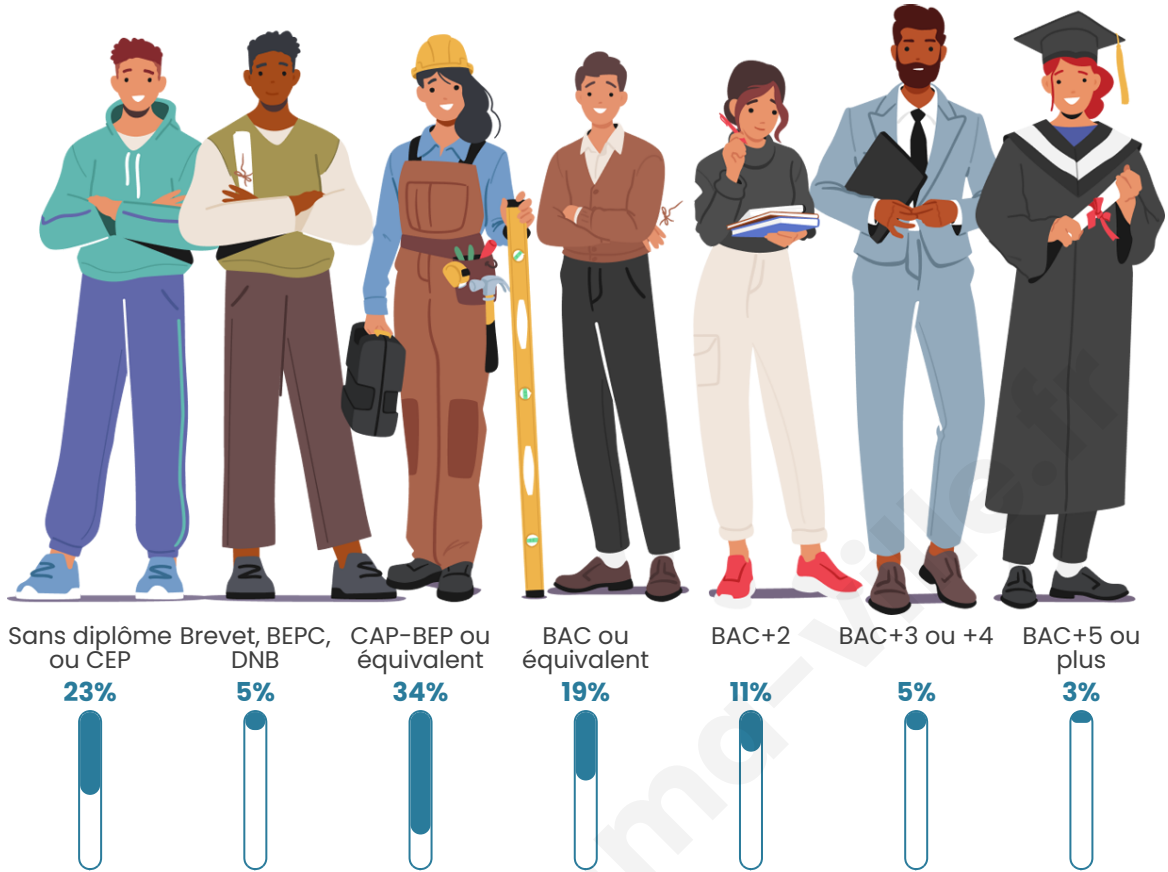

1 828

Age moyen

43 ans

Pop active

46%

Taux chômage

3.3%

Pop densité

Tranche d'âge

Activité professionnelle

Niveau de diplôme

Composition des ménages

Profils électoraux

Premier tour

	Emmanuel MACRON	37.05 %
	Marine LE PEN	24.42 %
	Jean-Luc MÉLENCHON	12.53 %
	Valérie PÉCRESSÉ	6.82 %
	Yannick JADOT	5.25 %
	Éric ZEMMOUR	3.96 %
	Jean LASSALLE	2.58 %
	Nicolas DUPONT- AIGNAN	2.21 %
	Fabien ROUSSEL	1.94 %
	Anne HIDALGO	1.84 %
	Nathalie ARTHAUD	0.83 %
	Philippe POUTOU	0.55 %