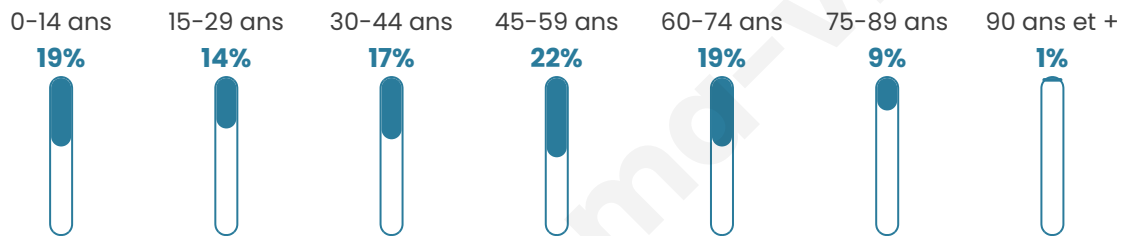

1 828

Age moyen

43 ans

Pop active

46%

Taux chômage

3.3%

Pop densité

57 h/km²

Revenu moyen

23 100 €/an

Evolution du nombre d'habitants

Sources : Institut national de la statistique et des études économiques (insee) selon Les dernières parutions officielles de 2024 portant sur les années 2020, 2021 et 2022.

Tranche d'âge

Activité professionnelle

Niveau de diplôme

Composition des ménages

Profils électoraux

Premier tour

	Emmanuel MACRON	37.05 %
	Marine LE PEN	24.42 %
	Jean-Luc MÉLENCHON	12.53 %
	Valérie PÉCRESSÉ	6.82 %
	Yannick JADOT	5.25 %
	Éric ZEMMOUR	3.96 %
	Jean LASSALLE	2.58 %
	Nicolas DUPONT- AIGNAN	2.21 %
	Fabien ROUSSEL	1.94 %
	Anne HIDALGO	1.84 %
	Nathalie ARTHAUD	0.83 %
	Philippe POUTOU	0.55 %

1 452 inscrits

Participation : 77.07%

Votes blancs : 2.06%

Votes nuls : 0.98%

Second tour

	Emmanuel MACRON	63,98 %
	Marine LE PEN	36,02 %

1 451 inscrits

Participation : 78.7%