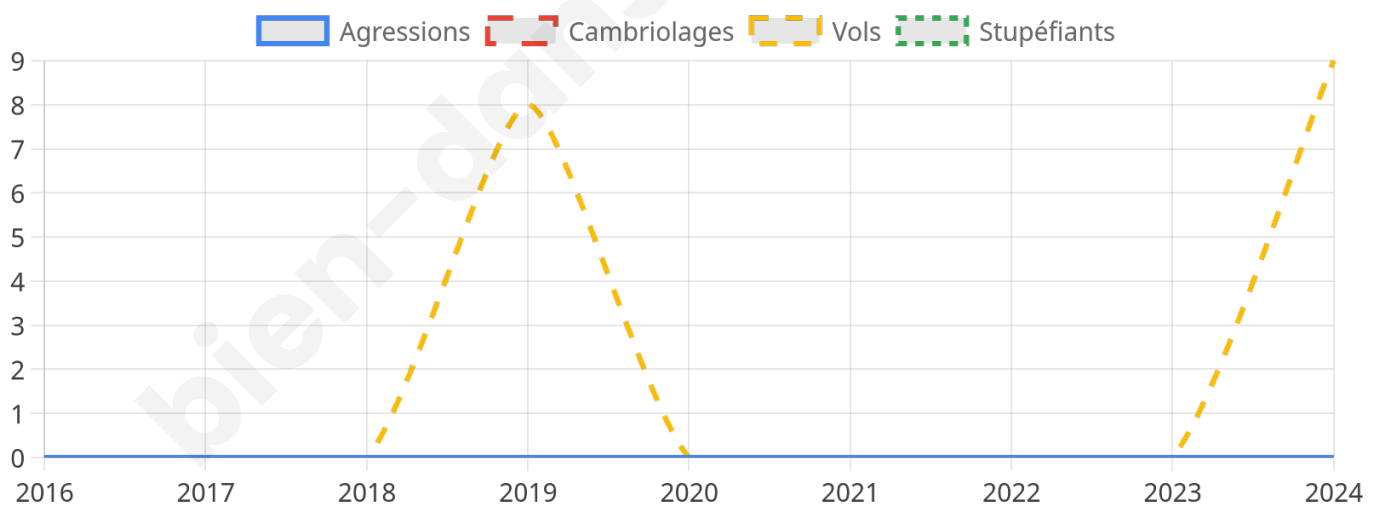

688 inscrits

Participation : 86.48%

Votes blancs : 1.18%

Votes nuls : 0.67%

Second tour

	Emmanuel MACRON	57,77 %
	Marine LE PEN	42,23 %

685 inscrits

Participation : 82.34%

Votes blancs : 4.96%

Votes nuls : 1.42%

Sécurité

Agressions physiques / sexuelles

0

Cambriolages

0

Vols / dégradations

9

Stupéfiants

0

Evolution du nombre d'infractions

Pour comparer

(en proportion du nombre d'habitants)

Sources : Bases statistiques communale, départementale et régionale de la délinquance enregistrée par la police et la gendarmerie nationales selon les dernières parutions officielles de 2025 portant sur l'année 2024 ([data.gouv](https://data.gouv.fr)).