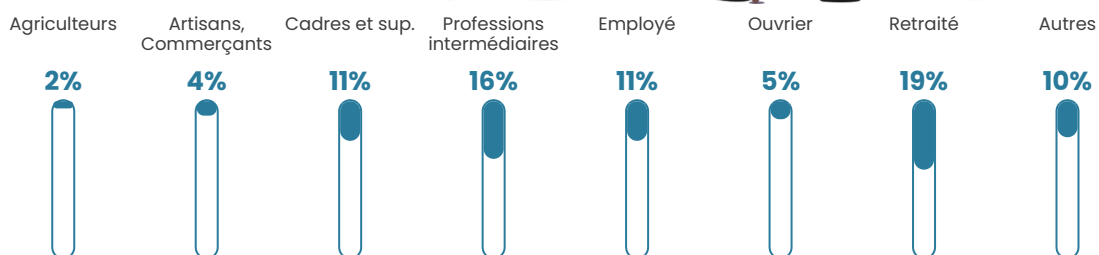

Pop densité

95 h/km²

Revenu moyen

30 750 €/an

Evolution du nombre d'habitants

Sources : Institut national de la statistique et des études économiques (insee) selon Les dernières parutions officielles de 2024 portant sur les années 2020, 2021 et 2022.

Tranche d'âge

Activité professionnelle

Niveau de diplôme

Composition des ménages

Profils électoraux

Premier tour

	Emmanuel MACRON	29.45 %
	Marine LE PEN	26.88 %
	Jean-Luc MÉLENCHON	11.13 %
	Éric ZEMMOUR	9.25 %
	Valérie PÉCRESE	8.56 %
	Yannick JADOT	5.99 %
	Jean LASSALLE	3.25 %
	Fabien ROUSSEL	1.88 %
	Nicolas DUPONT- AIGNAN	1.54 %
	Anne HIDALGO	1.20 %
	Nathalie ARTHAUD	0.51 %
	Philippe POUTOU	0.34 %