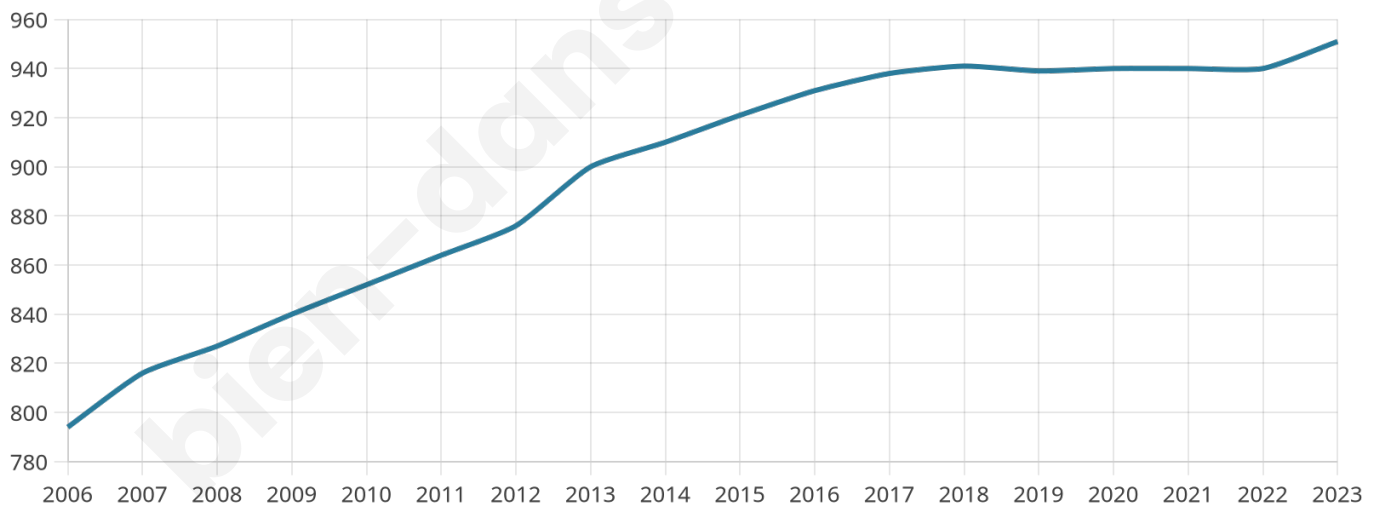

Nombre d'habitants

951

Age moyen

38 ans

Pop active

51.2%

Taux chômage

4.2%

Pop densité

95 h/km²

Revenu moyen

30 750 €/an

Evolution du nombre d'habitants

Sources : Institut national de la statistique et des études économiques (insee) selon Les dernières parutions officielles de 2024 portant sur les années 2020, 2021 et 2022.

Tranche d'âge

Activité professionnelle

Niveau de diplôme

Composition des ménages

Profils électoraux

Premier tour

	Emmanuel MACRON	29.45 %
	Marine LE PEN	26.88 %
	Jean-Luc MÉLENCHON	11.13 %
	Éric ZEMMOUR	9.25 %
	Valérie PÉCRESE	8.56 %
	Yannick JADOT	5.99 %
	Jean LASSALLE	3.25 %
	Fabien ROUSSEL	1.88 %
	Nicolas DUPONT- AIGNAN	1.54 %
	Anne HIDALGO	1.20 %
	Nathalie ARTHAUD	0.51 %
	Philippe POUTOU	0.34 %