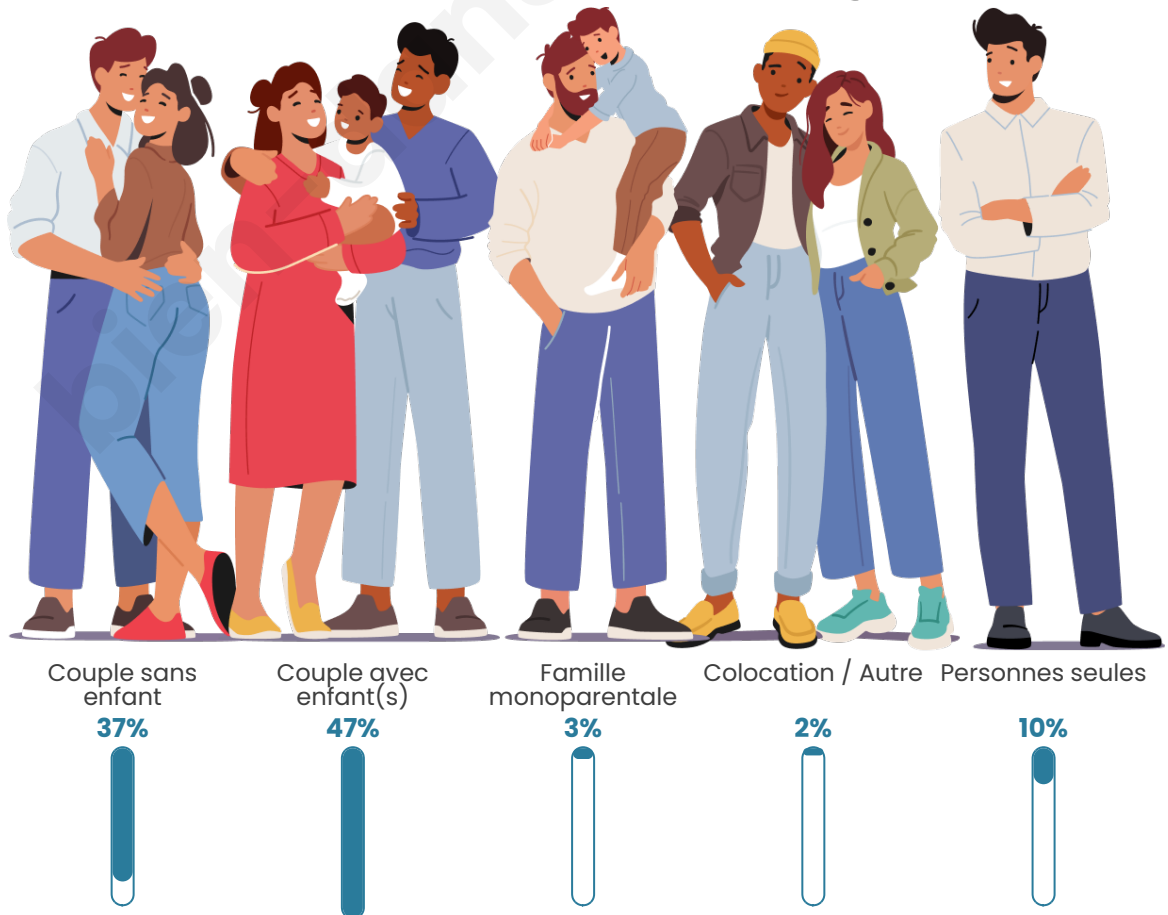

Nombre d'habitants

951

Age moyen

38 ans

Pop active

51.2%

Taux chômage

4.2%

Tranche d'âge

Activité professionnelle

Niveau de diplôme

Composition des ménages

Profils électoraux

Premier tour

	Emmanuel MACRON	29.45 %
	Marine LE PEN	26.88 %
	Jean-Luc MÉLENCHON	11.13 %
	Éric ZEMMOUR	9.25 %
	Valérie PÉCRESE	8.56 %
	Yannick JADOT	5.99 %
	Jean LASSALLE	3.25 %
	Fabien ROUSSEL	1.88 %
	Nicolas DUPONT- AIGNAN	1.54 %
	Anne HIDALGO	1.20 %
	Nathalie ARTHAUD	0.51 %
	Philippe POUTOU	0.34 %