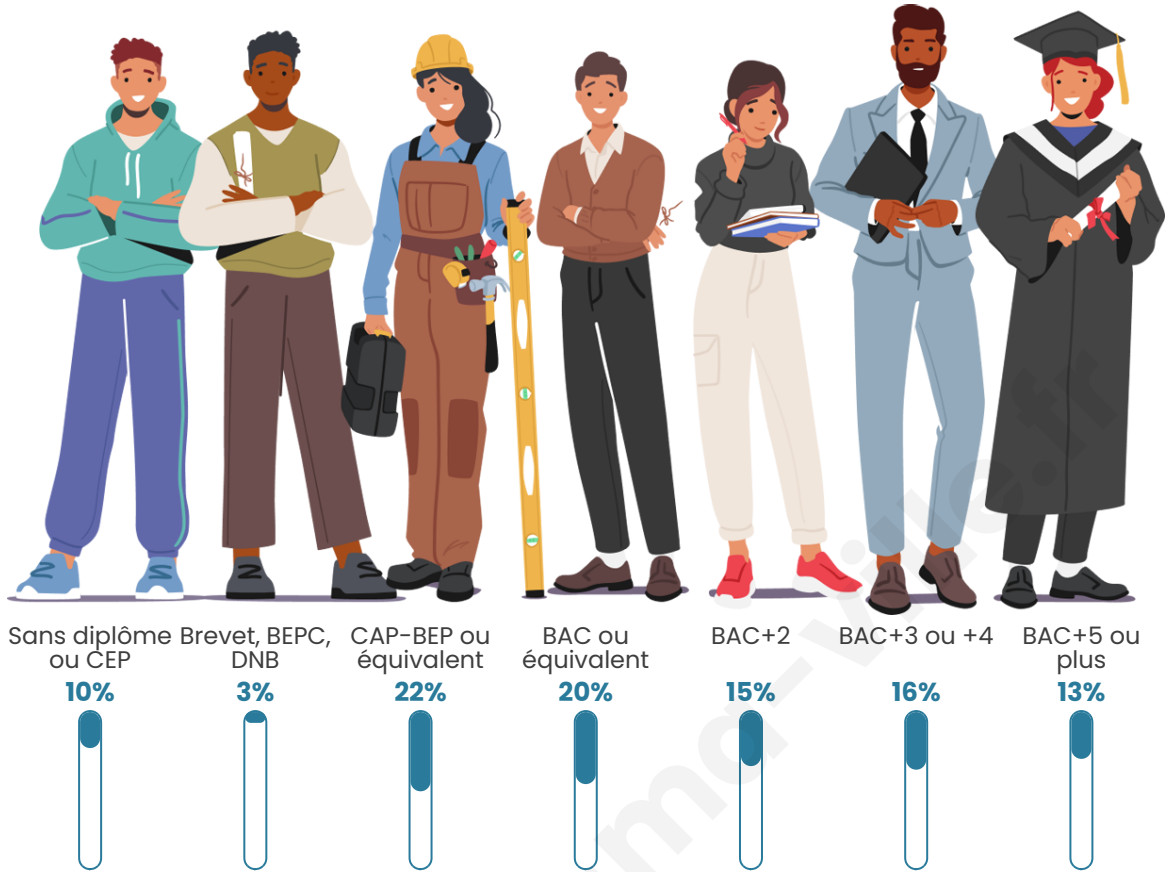

Nombre d'habitants

951

Age moyen

38 ans

Pop active

51.2%

Taux chômage

4.2%

Pop densité

95 h/km²

Revenu moyen

30 750 €/an

Evolution du nombre d'habitants

Sources : Institut national de la statistique et des études économiques (insee) selon Les dernières parutions officielles de 2024 portant sur les années 2020, 2021 et 2022.

Tranche d'âge

Activité professionnelle

Niveau de diplôme

Composition des ménages

Profils électoraux

Premier tour

	Emmanuel MACRON	29.45 %
	Marine LE PEN	26.88 %
	Jean-Luc MÉLENCHON	11.13 %
	Éric ZEMMOUR	9.25 %
	Valérie PÉCRESE	8.56 %
	Yannick JADOT	5.99 %
	Jean LASSALLE	3.25 %
	Fabien ROUSSEL	1.88 %
	Nicolas DUPONT- AIGNAN	1.54 %
	Anne HIDALGO	1.20 %
	Nathalie ARTHAUD	0.51 %
	Philippe POUTOU	0.34 %