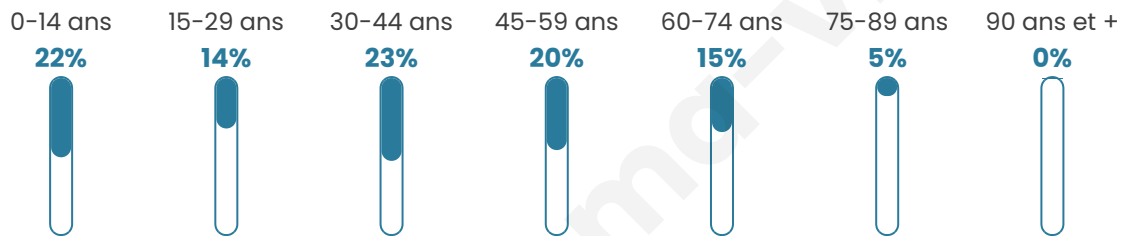

Nombre d'habitants

951

Age moyen

38 ans

Pop active

51.2%

Taux chômage

4.2%

Pop densité

95 h/km²

Revenu moyen

30 750 €/an

Evolution du nombre d'habitants

Sources : Institut national de la statistique et des études économiques (insee) selon Les dernières parutions officielles de 2024 portant sur les années 2020, 2021 et 2022.

Tranche d'âge

Activité professionnelle

Niveau de diplôme

Composition des ménages

Profils électoraux

Premier tour

	Emmanuel MACRON	29.45 %
	Marine LE PEN	26.88 %
	Jean-Luc MÉLENCHON	11.13 %
	Éric ZEMMOUR	9.25 %
	Valérie PÉCRESE	8.56 %
	Yannick JADOT	5.99 %
	Jean LASSALLE	3.25 %
	Fabien ROUSSEL	1.88 %
	Nicolas DUPONT- AIGNAN	1.54 %
	Anne HIDALGO	1.20 %
	Nathalie ARTHAUD	0.51 %
	Philippe POUTOU	0.34 %

688 inscrits

Participation : 86.48%

Votes blancs : 1.18%

Votes nuls : 0.67%

Second tour

	Emmanuel MACRON	57,77 %
	Marine LE PEN	42,23 %

685 inscrits

Participation : 82.34%