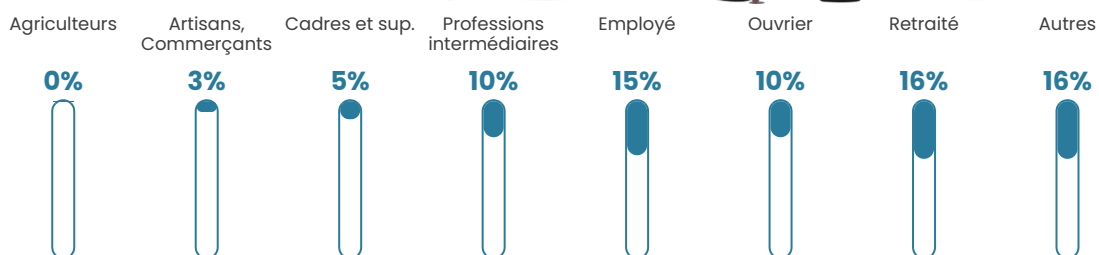

Activité professionnelle