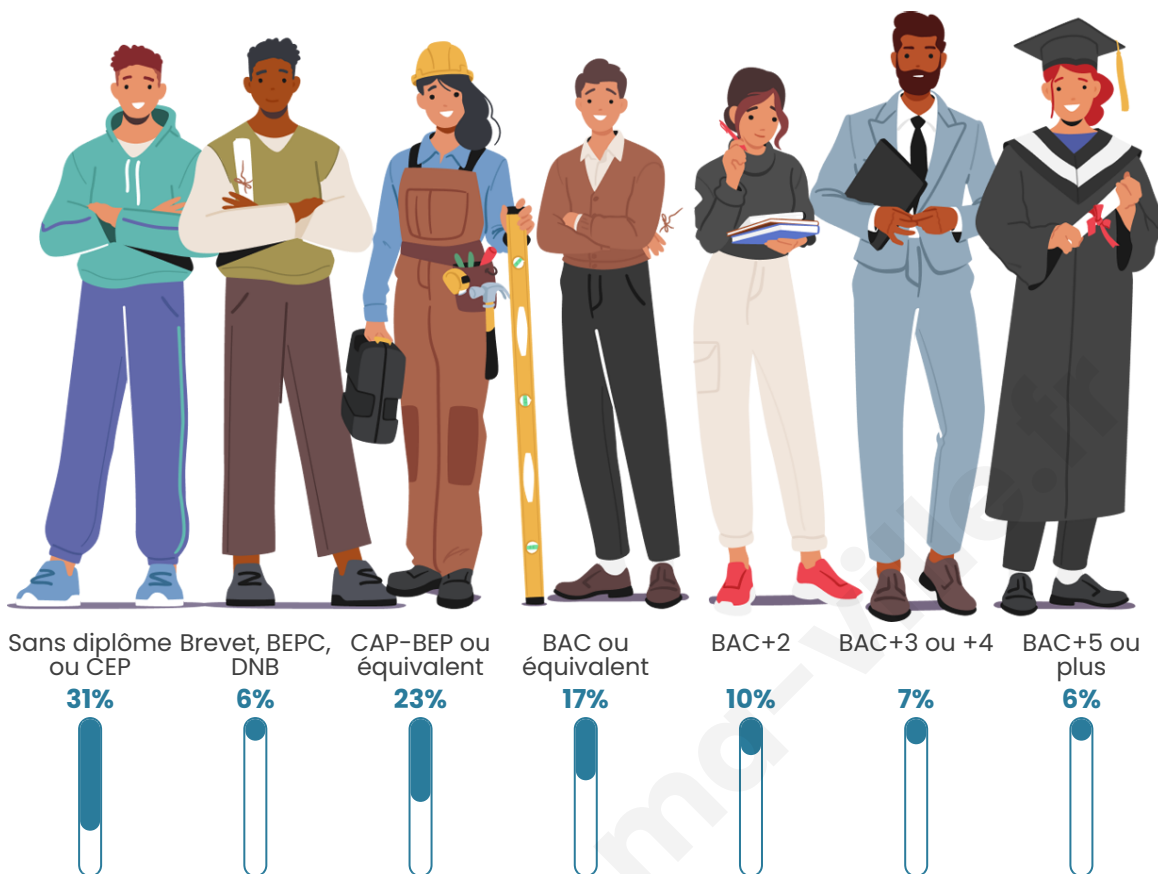

Age moyen

38 ans

Pop active

44.7%

Taux chômage

10.7%

Pop densité

7 512 h/km²

Tranche d'âge

Activité professionnelle

Niveau de diplôme

Composition des ménages

Profils électoraux

Premier tour

	Jean-Luc MÉLENCHON	33.76 %
	Emmanuel MACRON	21.66 %
	Marine LE PEN	20.44 %
	Éric ZEMMOUR	10.61 %
	Valérie PÉCRESSE	4.43 %
	Yannick JADOT	2.05 %
	Nicolas DUPONT-AIGNAN	1.78 %
	Jean LASSALLE	1.72 %
	Fabien ROUSSEL	1.55 %
	Philippe POUTOU	0.85 %
	Anne HIDALGO	0.72 %
	Nathalie ARTHAUD	0.42 %