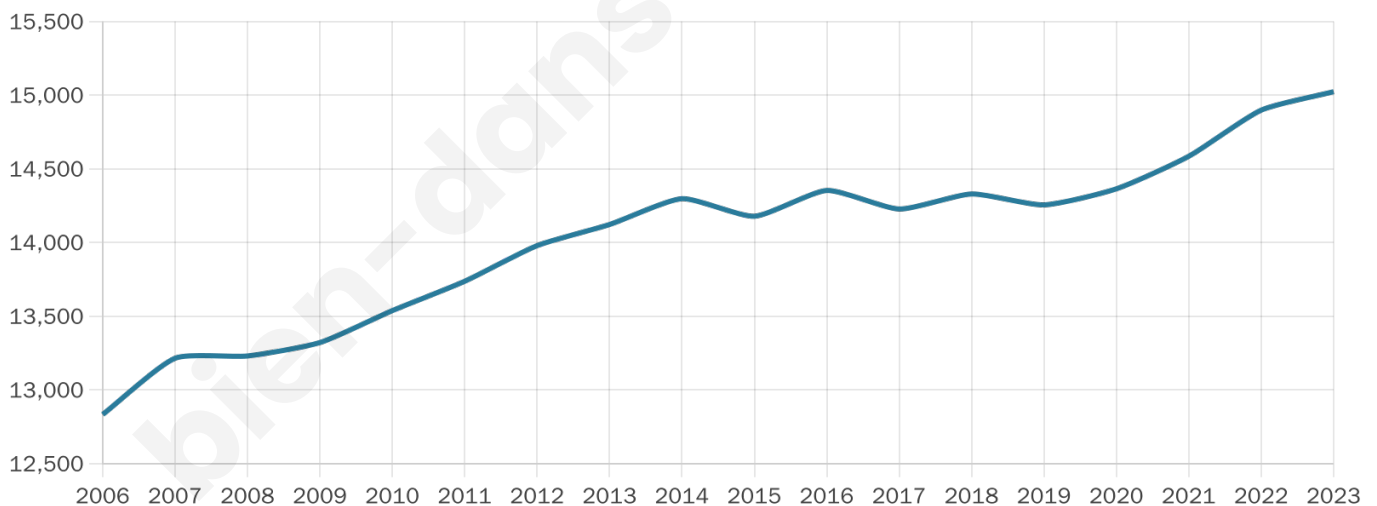

# Statistiques sur la population

Nombre d'habitants

**15 023**

Age moyen

**38 ans**

Pop active

**44.7%**

Taux chômage

**10.7%**

Pop densité

**7 512 h/km<sup>2</sup>**

Revenu moyen

**20 790 €/an**

## Evolution du nombre d'habitants

Sources : Institut national de la statistique et des études économiques (insee) selon Les dernières parutions officielles de 2024 portant sur les années 2020, 2021 et 2022.