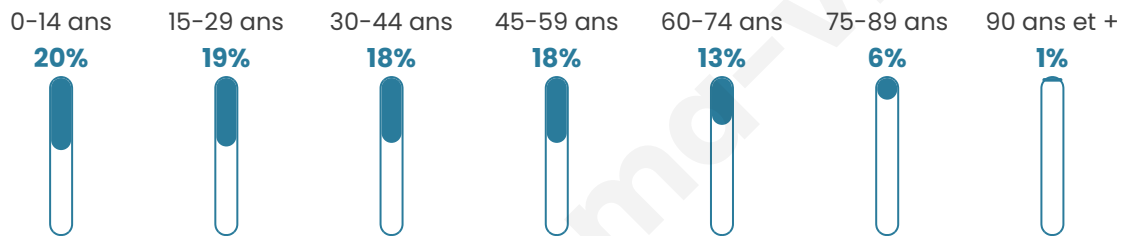

# Statistiques sur la population

Nombre d'habitants

**15 023**

Age moyen

**38 ans**

Pop active

**44.7%**

Taux chômage

**10.7%**

Pop densité

**7 512 h/km<sup>2</sup>**

Revenu moyen

**20 790 €/an**

## Evolution du nombre d'habitants

Sources : Institut national de la statistique et des études économiques (insee) selon Les dernières parutions officielles de 2024 portant sur les années 2020, 2021 et 2022.

## Tranche d'âge