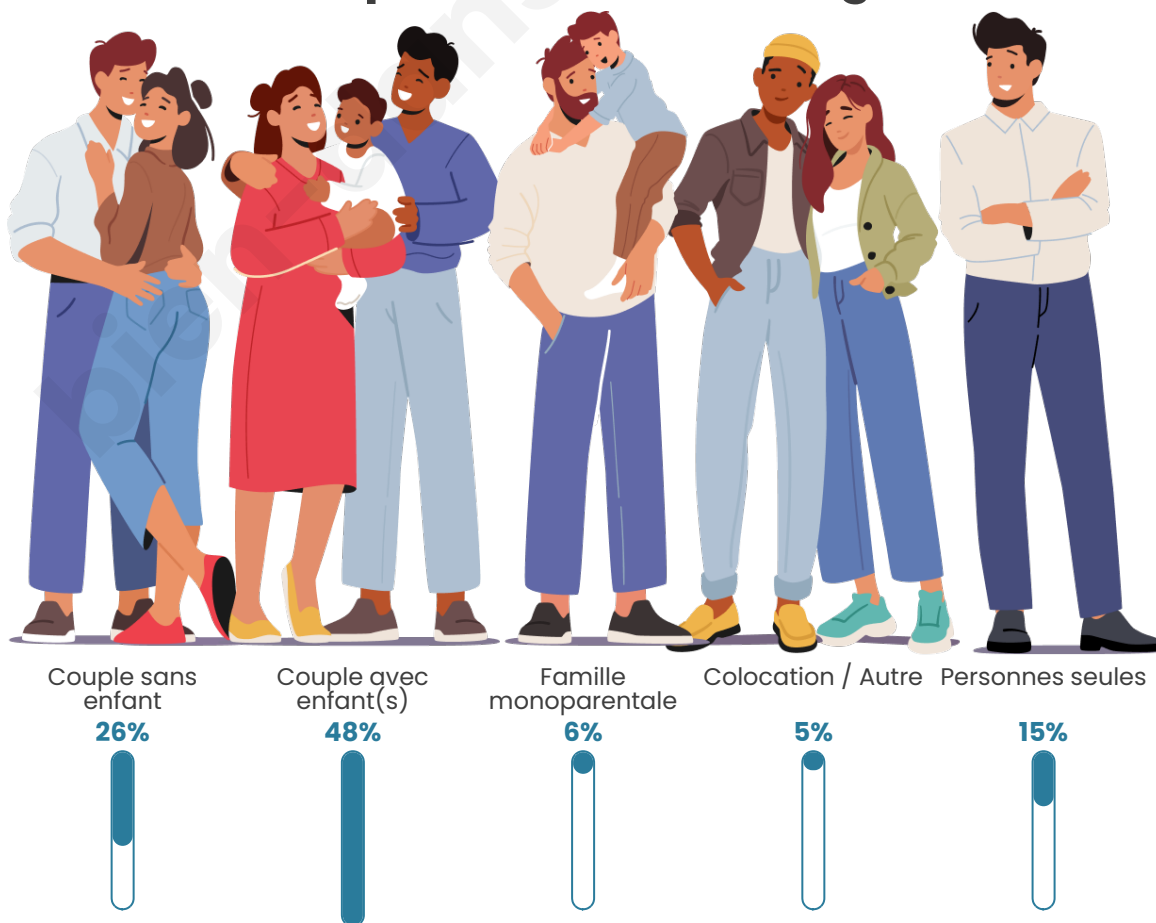

Tranche d'âge

Activité professionnelle

Niveau de diplôme

Composition des ménages

Profils électoraux

Premier tour

	Jean-Luc MÉLENCHON	33.76 %
	Emmanuel MACRON	21.66 %
	Marine LE PEN	20.44 %
	Éric ZEMMOUR	10.61 %
	Valérie PÉCRESSE	4.43 %
	Yannick JADOT	2.05 %
	Nicolas DUPONT-AIGNAN	1.78 %
	Jean LASSALLE	1.72 %
	Fabien ROUSSEL	1.55 %
	Philippe POUTOU	0.85 %
	Anne HIDALGO	0.72 %
	Nathalie ARTHAUD	0.42 %