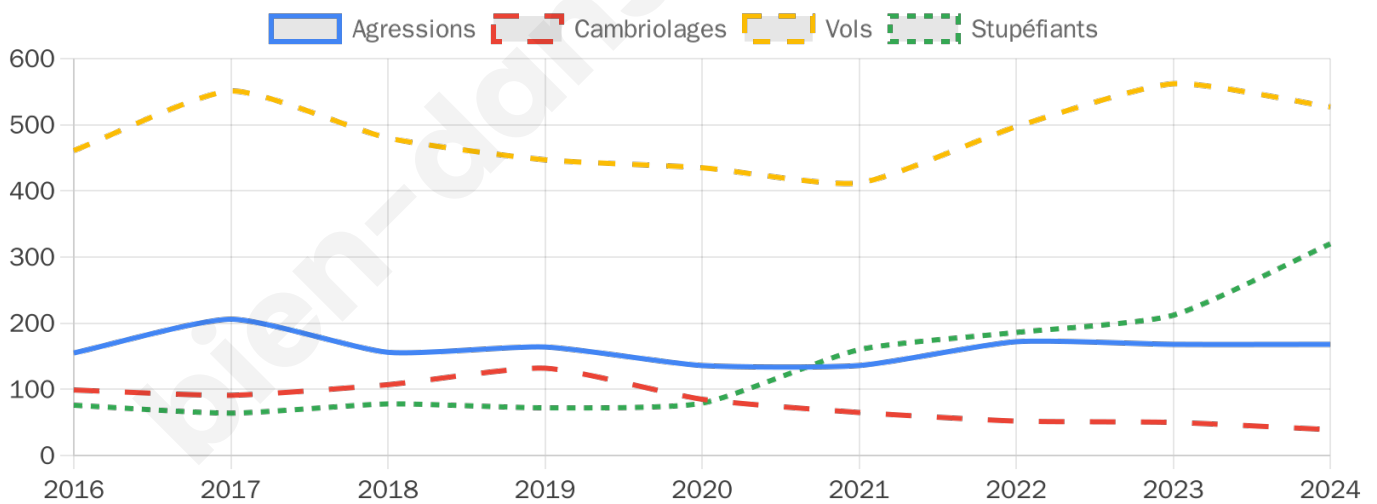

7 765 inscrits

Participation : 69.29%

Votes blancs : 1.51%

Votes nuls : 0.39%

Second tour

	Emmanuel MACRON	57,14 %
	Marine LE PEN	42,86 %

7 670 inscrits

Participation : 64%

Votes blancs : 5.72%

Votes nuls : 1.45%

Sécurité

Agressions physiques / sexuelles

168

Cambriolages

39

Vols / dégradations

527

Stupéfiants

320

Evolution du nombre d'infractions

Pour comparer

(en proportion du nombre d'habitants)

Sources : Bases statistiques communale, départementale et régionale de la délinquance enregistrée par la police et la gendarmerie nationales selon les dernières parutions officielles de 2025 portant sur l'année 2024 ([data.gouv](https://data.gouv.fr)).