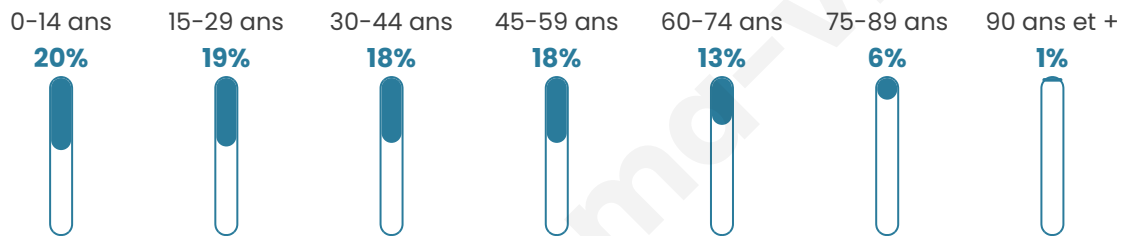

Tranche d'âge