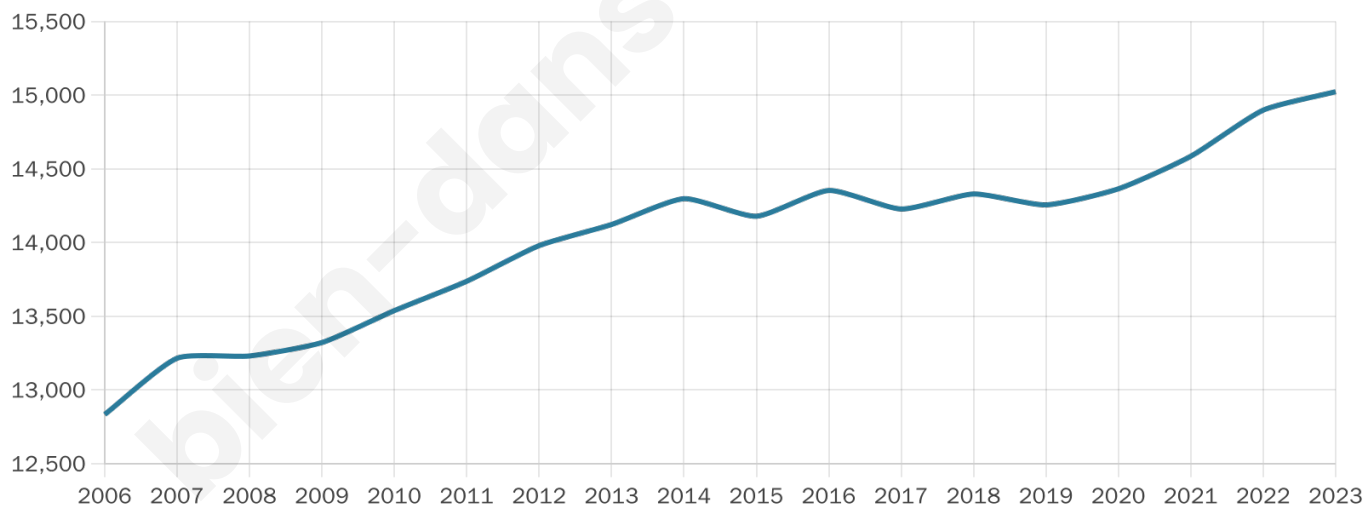

Age moyen

38 ans

Pop active

44.7%

Taux chômage

10.7%

Pop densité

7 512 h/km²

Revenu moyen

20 790 €/an

Evolution du nombre d'habitants

Sources : Institut national de la statistique et des études économiques (insee) selon Les dernières parutions officielles de 2024 portant sur les années 2020, 2021 et 2022.