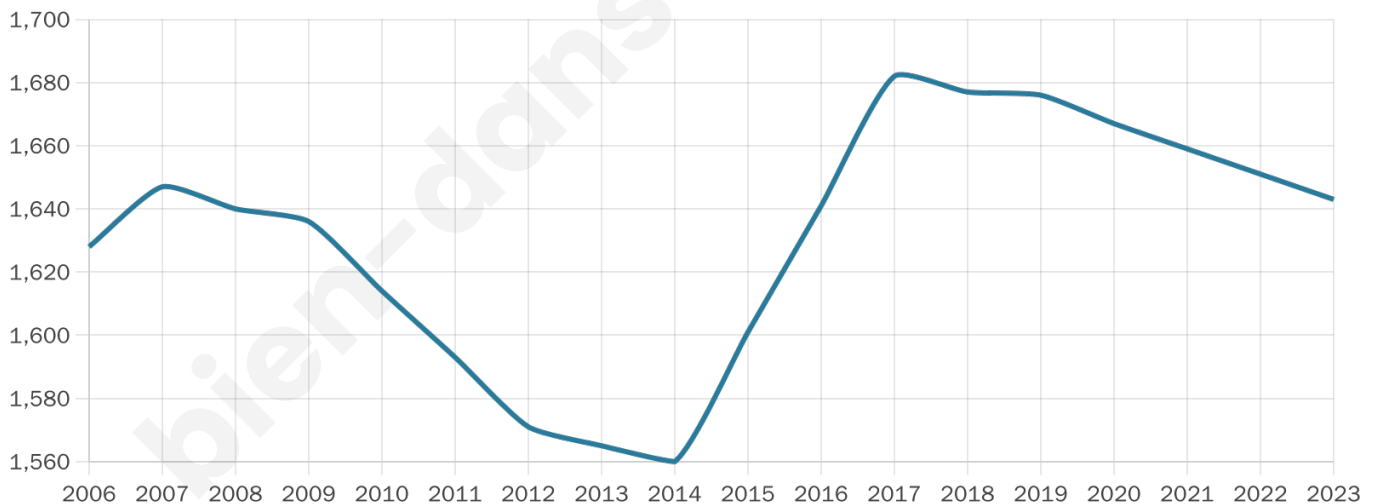

Situation géographique

i Informations clés

- **Région** : Normandie
- **Département** : Eure
- **Code postal** : 27180
- **Superficie** : 12 km²

Statistiques sur la population

Nombre d'habitants

1 643

Age moyen

41 ans

Pop active

47.6%

Taux chômage

7.4%

Pop densité

137 h/km²

Revenu moyen

25 340 €/an

Evolution du nombre d'habitants

Sources : Institut national de la statistique et des études économiques (insee) selon Les dernières parutions officielles de 2024 portant sur les années 2020, 2021 et 2022.