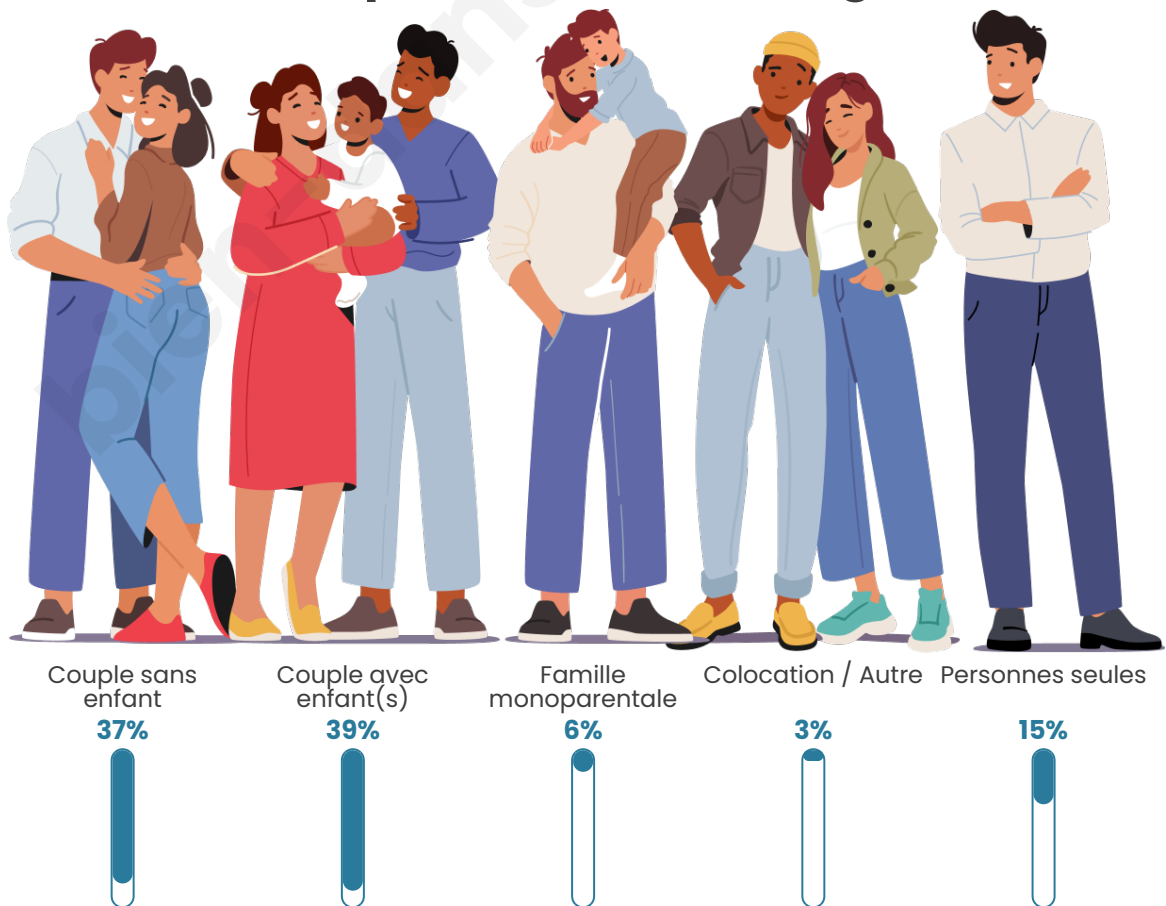

Tranche d'âge

Activité professionnelle

Niveau de diplôme

Composition des ménages

Profils électoraux

Premier tour

	Emmanuel MACRON	33.93 %
	Marine LE PEN	25.11 %
	Jean-Luc MÉLENCHON	15.86 %
	Éric ZEMMOUR	5.99 %
	Valérie PÉCRESSÉ	4.31 %
	Yannick JADOT	3.99 %
	Anne HIDALGO	3.05 %
	Jean LASSALLE	2.42 %
	Nicolas DUPONT- AIGNAN	2.21 %
	Fabien ROUSSEL	1.68 %
	Nathalie ARTHAUD	0.74 %
	Philippe POUTOU	0.74 %