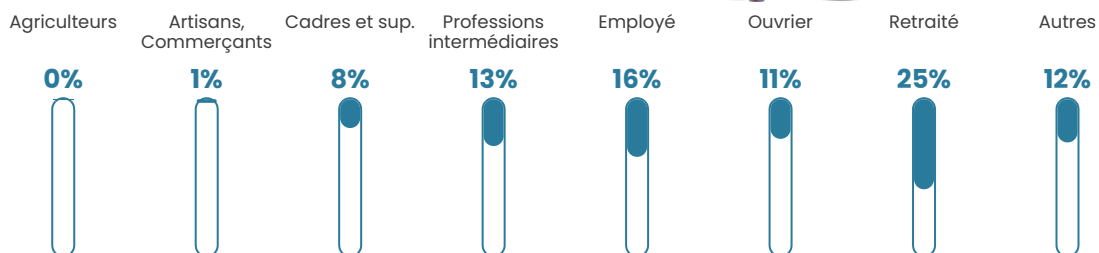

41 ans

Pop active

47.6%

Taux chômage

7.4%

Pop densité

137 h/km²

Revenu moyen

25 340 €/an

Evolution du nombre d'habitants

Sources : Institut national de la statistique et des études économiques (insee) selon Les dernières parutions officielles de 2024 portant sur les années 2020, 2021 et 2022.

Tranche d'âge

Activité professionnelle

Niveau de diplôme

Composition des ménages

Profils électoraux

Premier tour

	Emmanuel MACRON	33.93 %
	Marine LE PEN	25.11 %
	Jean-Luc MÉLENCHON	15.86 %
	Éric ZEMMOUR	5.99 %
	Valérie PÉCRESSÉ	4.31 %
	Yannick JADOT	3.99 %
	Anne HIDALGO	3.05 %
	Jean LASSALLE	2.42 %
	Nicolas DUPONT- AIGNAN	2.21 %
	Fabien ROUSSEL	1.68 %
	Nathalie ARTHAUD	0.74 %
	Philippe POUTOU	0.74 %