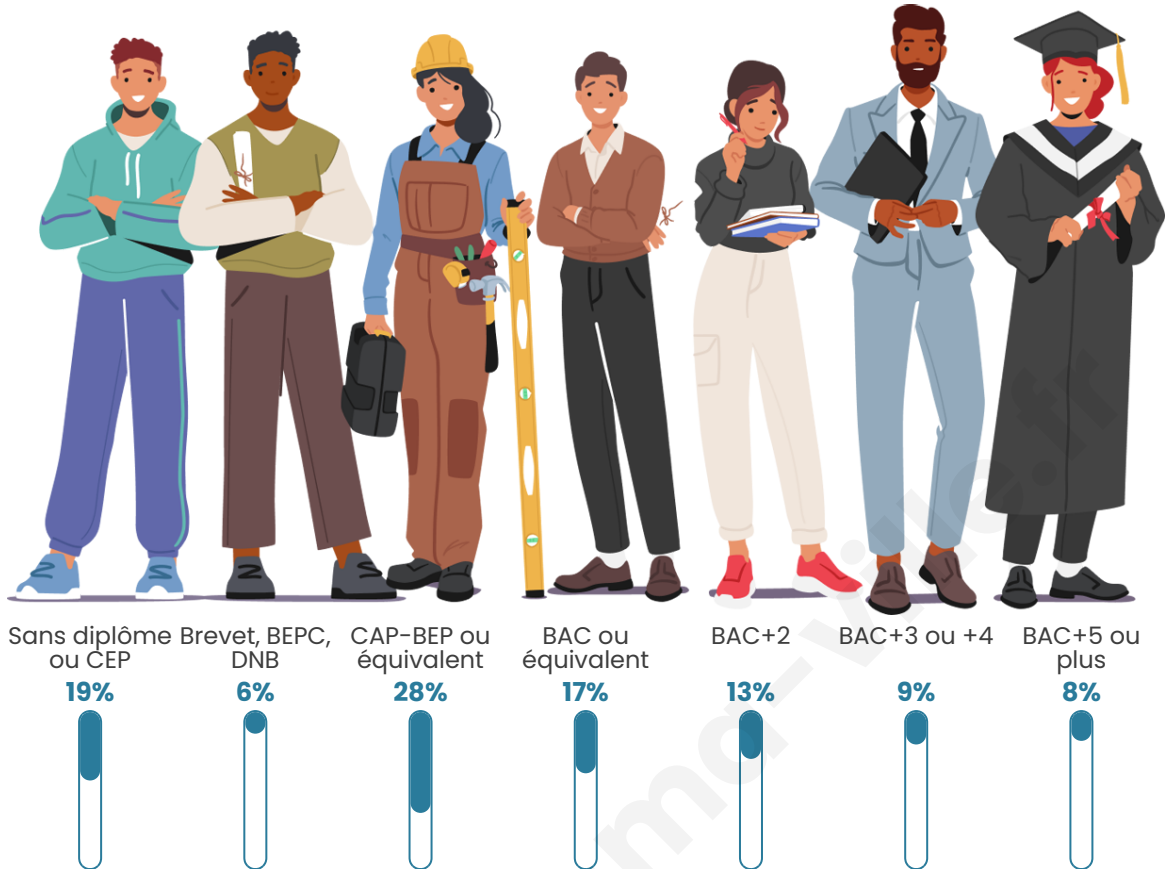

41 ans

Pop active

47.6%

Taux chômage

7.4%

Pop densité

137 h/km²

Revenu moyen

Tranche d'âge

Activité professionnelle

Niveau de diplôme

Composition des ménages

Profils électoraux

Premier tour

	Emmanuel MACRON	33.93 %
	Marine LE PEN	25.11 %
	Jean-Luc MÉLENCHON	15.86 %
	Éric ZEMMOUR	5.99 %
	Valérie PÉCRESSÉ	4.31 %
	Yannick JADOT	3.99 %
	Anne HIDALGO	3.05 %
	Jean LASSALLE	2.42 %
	Nicolas DUPONT- AIGNAN	2.21 %
	Fabien ROUSSEL	1.68 %
	Nathalie ARTHAUD	0.74 %
	Philippe POUTOU	0.74 %