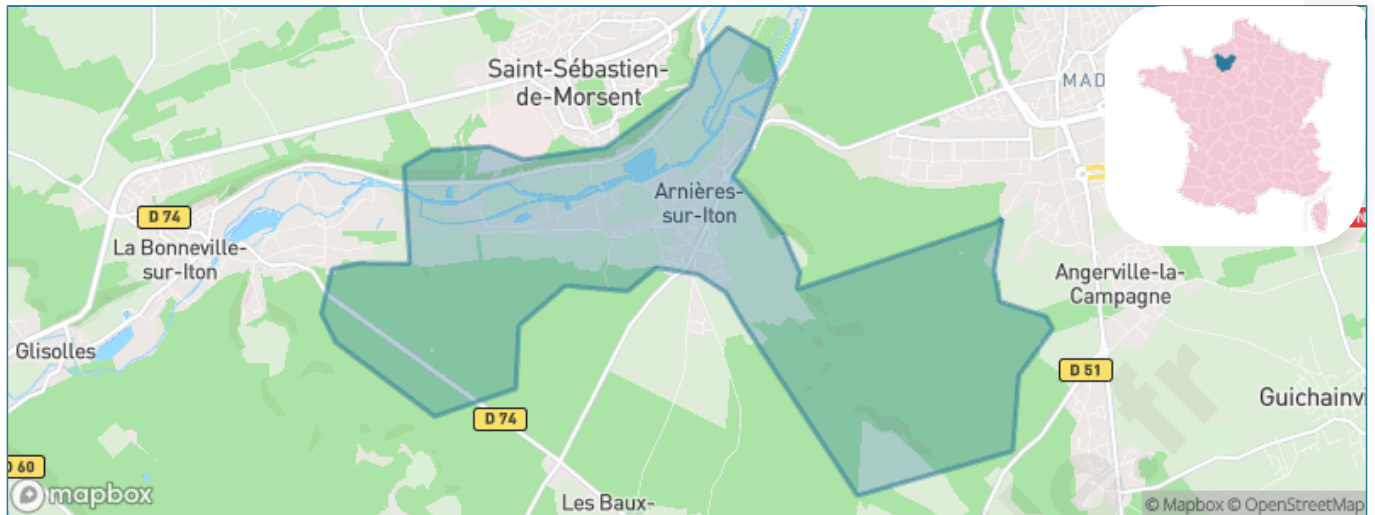

Version web

Ville de Arnières-sur-Iton

Présenté par

BIEN dans
ma **VILLE** 

Sommaire

Situation géographique	3
Statistiques sur la population	4
Evolution du nombre d'habitants	4
Tranche d'âge	5
0-14 ans	5
15-29 ans	5
30-44 ans	5
45-59 ans	5
60-74 ans	5
75-89 ans	5
90 ans et +	5
Activité professionnelle	5
Agriculteurs	5
Artisans, Commerçants	5
Cadres et sup.	5
Professions intermédiaires	5
Employé	5
Ouvrier	5
Retraité	5
Autres	5
Niveau de diplôme	6
Sans diplôme ou CEP	6
Brevet, BEPC, DNB	6
CAP-BEP ou équivalent	6
BAC ou équivalent	6
BAC+2	6
BAC+3 ou +4	6
BAC+5 ou plus	6
Composition des ménages	6
Couple sans enfant	6
Couple avec enfant(s)	6
Famille monoparentale	6
Colocation / Autre	6
Personnes seules	6
Profil électoraux	7
Premier tour	7
Sécurité	8
Evolution du nombre d'infractions	8
Pour comparer	9
Services à la population	10
Commerce	10
Éducation	10
Villes autour de Arnières-sur-Iton	11
Avis sur la ville de Arnières-sur-Iton	12
Moyenne par critère	12
Villes autour de Arnières-sur-Iton	12
Répartition des avis par note	12
Répartition des avis par note	12

Situation géographique

i Informations clés

- **Région** : Normandie
- **Département** : Eure
- **Code postal** : 27180
- **Superficie** : 12 km²

Statistiques sur la population

Nombre d'habitants

1 643

Age moyen