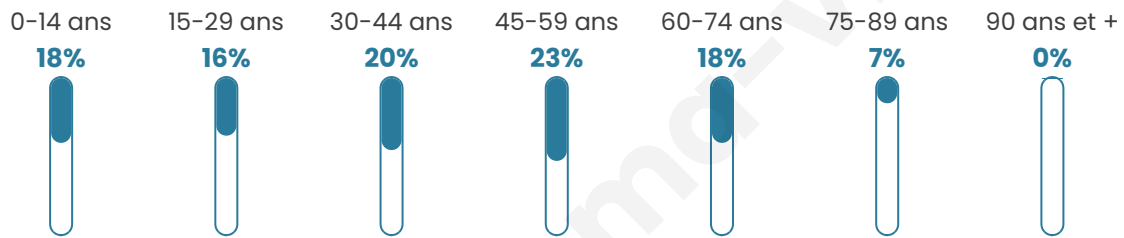

Situation géographique

i Informations clés

- **Région** : Normandie
- **Département** : Eure
- **Code postal** : 27180
- **Superficie** : 12 km²

Statistiques sur la population

Nombre d'habitants

1 643

Age moyen

41 ans

Pop active

47.6%

Taux chômage

7.4%

Pop densité

137 h/km²

Revenu moyen

25 340 €/an

Evolution du nombre d'habitants

Sources : Institut national de la statistique et des études économiques (insee) selon Les dernières parutions officielles de 2024 portant sur les années 2020, 2021 et 2022.

Tranche d'âge

Activité professionnelle

Niveau de diplôme

Composition des ménages

Profils électoraux

Premier tour

	Emmanuel MACRON	33.93 %
	Marine LE PEN	25.11 %
	Jean-Luc MÉLENCHON	15.86 %
	Éric ZEMMOUR	5.99 %
	Valérie PÉCRESSÉ	4.31 %
	Yannick JADOT	3.99 %
	Anne HIDALGO	3.05 %
	Jean LASSALLE	2.42 %
	Nicolas DUPONT- AIGNAN	2.21 %
	Fabien ROUSSEL	1.68 %
	Nathalie ARTHAUD	0.74 %
	Philippe POUTOU	0.74 %