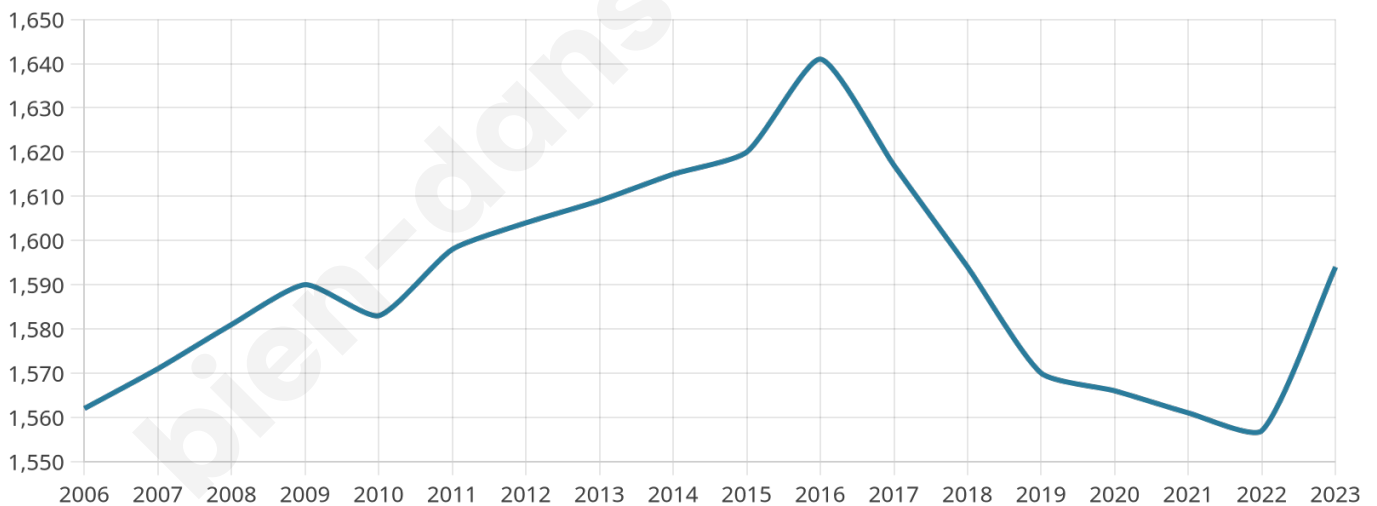

Nombre d'habitants

1 594

Age moyen

46 ans

Pop active

42.5%

Taux chômage

9%

Pop densité

123 h/km²

Revenu moyen

22 380 €/an

Evolution du nombre d'habitants

Sources : Institut national de la statistique et des études économiques (insee) selon Les dernières parutions officielles de 2024 portant sur les années 2020, 2021 et 2022.

Tranche d'âge

Activité professionnelle

Niveau de diplôme

Composition des ménages

Profils électoraux

Premier tour

	Marine LE PEN	33.48 %
	Emmanuel MACRON	28.05 %
	Jean-Luc MÉLENCHON	14.25 %
	Valérie PÉCRESSÉ	6.79 %
	Éric ZEMMOUR	4.98 %
	Jean LASSALLE	2.60 %
	Fabien ROUSSEL	2.49 %
	Nicolas DUPONT-AIGNAN	2.15 %
	Yannick JADOT	1.70 %
	Anne HIDALGO	1.58 %
	Nathalie ARTHAUD	1.24 %
	Philippe POUTOU	0.68 %