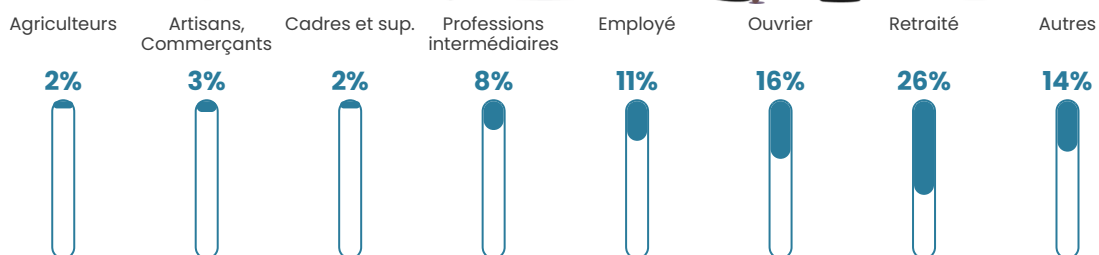

Pop densité

123 h/km²

Revenu moyen

22 380 €/an

Evolution du nombre d'habitants

Sources : Institut national de la statistique et des études économiques (insee) selon Les dernières parutions officielles de 2024 portant sur les années 2020, 2021 et 2022.

Tranche d'âge

Activité professionnelle

Niveau de diplôme

Composition des ménages

Profils électoraux

Premier tour

	Marine LE PEN	33.48 %
	Emmanuel MACRON	28.05 %
	Jean-Luc MÉLENCHON	14.25 %
	Valérie PÉCRESSÉ	6.79 %
	Éric ZEMMOUR	4.98 %
	Jean LASSALLE	2.60 %
	Fabien ROUSSEL	2.49 %
	Nicolas DUPONT-AIGNAN	2.15 %
	Yannick JADOT	1.70 %
	Anne HIDALGO	1.58 %
	Nathalie ARTHAUD	1.24 %
	Philippe POUTOU	0.68 %