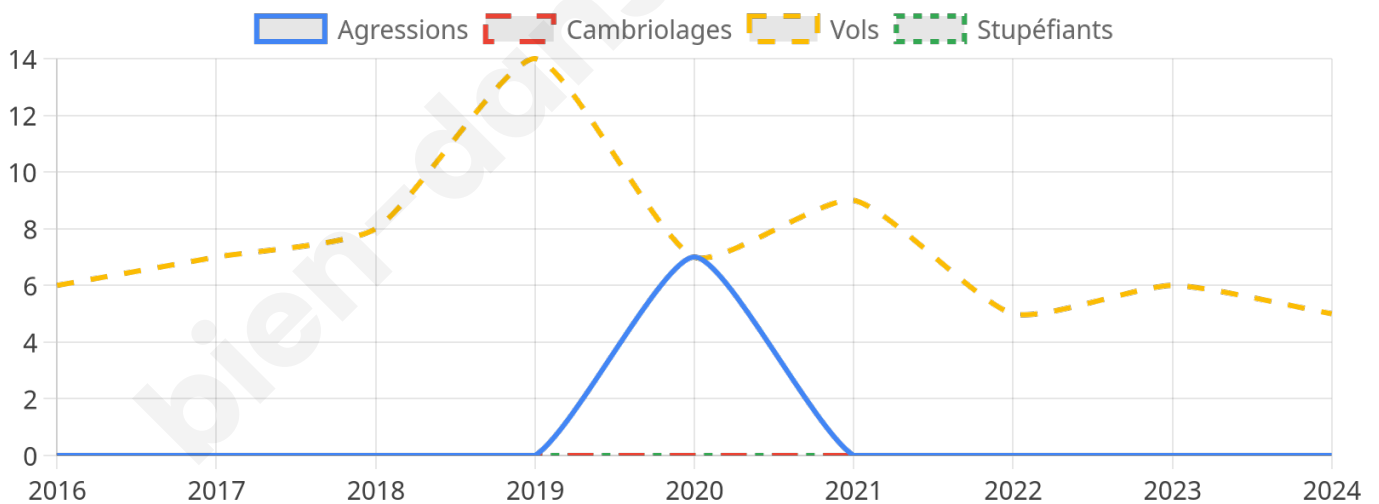

Sécurité

Agressions physiques / sexuelles

0

Cambriolages

0

Vols / dégradations

5

Stupéfiants

0

Evolution du nombre d'infractions