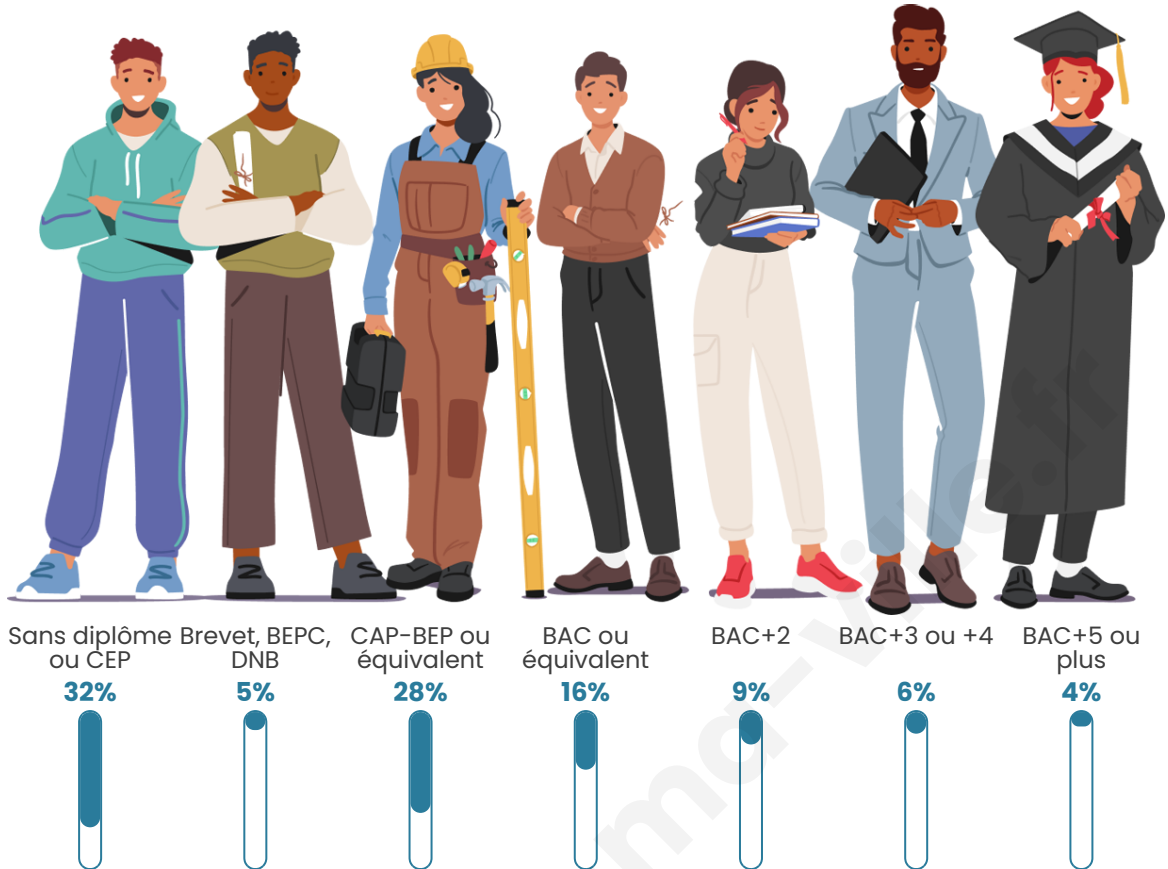

Nombre d'habitants

1 594

Age moyen

46 ans

Pop active

42.5%

Taux chômage

9%

Pop densité

123 h/km²

Revenu moyen

22 380 €/an

Evolution du nombre d'habitants

Sources : Institut national de la statistique et des études économiques (insee) selon Les dernières parutions officielles de 2024 portant sur les années 2020, 2021 et 2022.

Tranche d'âge

Activité professionnelle

Niveau de diplôme

Composition des ménages

Profils électoraux

Premier tour

	Marine LE PEN	33.48 %
	Emmanuel MACRON	28.05 %
	Jean-Luc MÉLENCHON	14.25 %
	Valérie PÉCRESSÉ	6.79 %
	Éric ZEMMOUR	4.98 %
	Jean LASSALLE	2.60 %
	Fabien ROUSSEL	2.49 %
	Nicolas DUPONT-AIGNAN	2.15 %
	Yannick JADOT	1.70 %
	Anne HIDALGO	1.58 %
	Nathalie ARTHAUD	1.24 %
	Philippe POUTOU	0.68 %