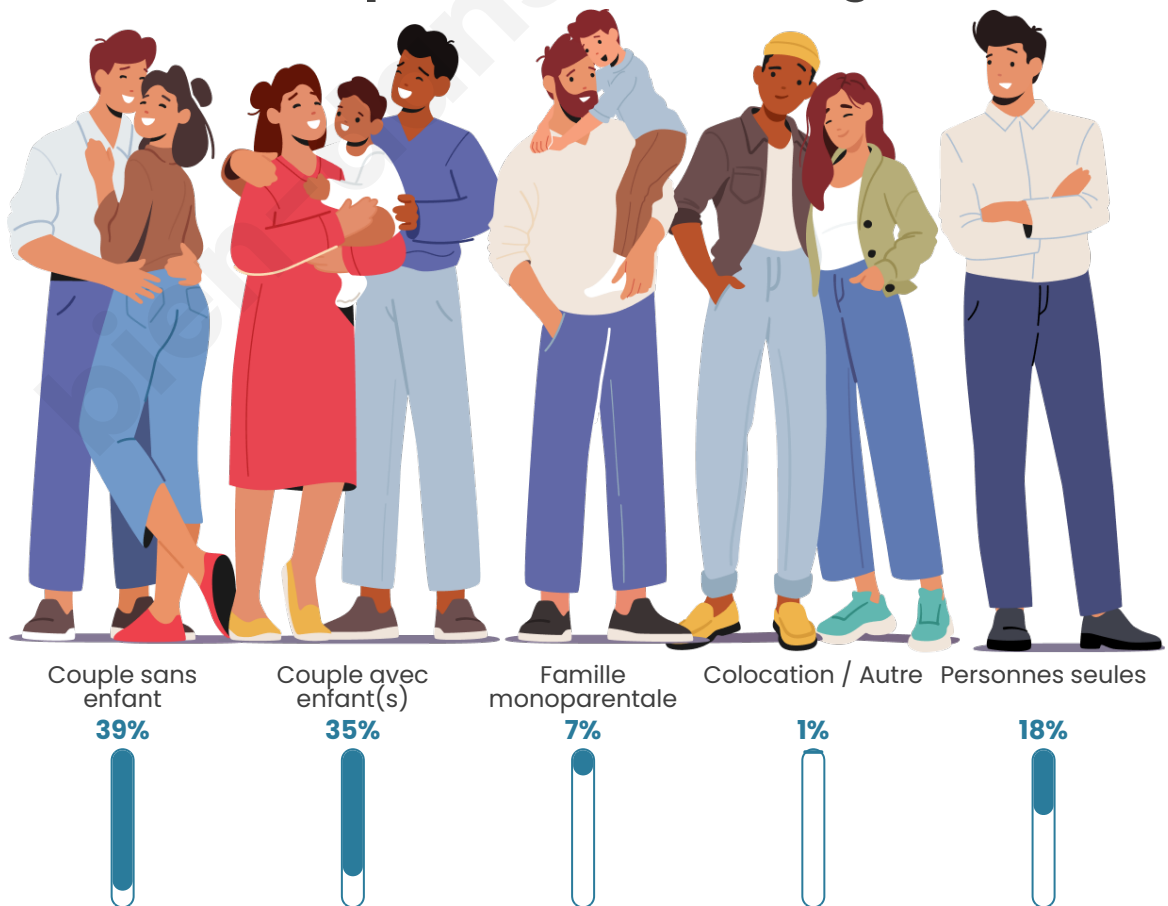

Nombre d'habitants

1 594

Age moyen

46 ans

Pop active

42.5%

Taux chômage

9%

Tranche d'âge

Activité professionnelle

Niveau de diplôme

Composition des ménages

Profils électoraux

Premier tour

	Marine LE PEN	33.48 %
	Emmanuel MACRON	28.05 %
	Jean-Luc MÉLENCHON	14.25 %
	Valérie PÉCRESSÉ	6.79 %
	Éric ZEMMOUR	4.98 %
	Jean LASSALLE	2.60 %
	Fabien ROUSSEL	2.49 %
	Nicolas DUPONT-AIGNAN	2.15 %
	Yannick JADOT	1.70 %
	Anne HIDALGO	1.58 %
	Nathalie ARTHAUD	1.24 %
	Philippe POUTOU	0.68 %