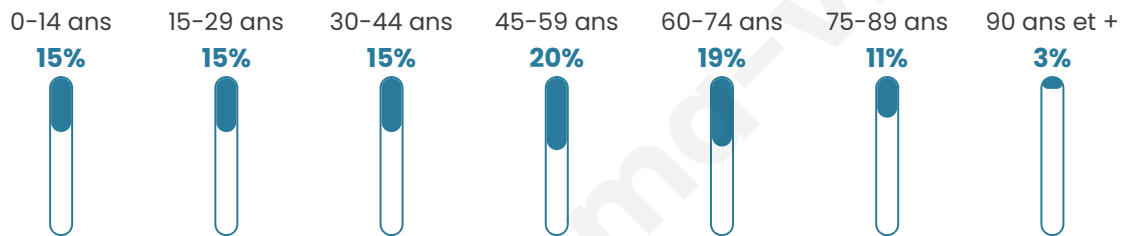

Nombre d'habitants

1 594

Age moyen

46 ans

Pop active

42.5%

Taux chômage

9%

Pop densité

123 h/km²

Revenu moyen

22 380 €/an

Evolution du nombre d'habitants

Sources : Institut national de la statistique et des études économiques (insee) selon Les dernières parutions officielles de 2024 portant sur les années 2020, 2021 et 2022.

Tranche d'âge

Activité professionnelle

Niveau de diplôme

Composition des ménages

Profils électoraux

Premier tour

	Marine LE PEN	33.48 %
	Emmanuel MACRON	28.05 %
	Jean-Luc MÉLENCHON	14.25 %
	Valérie PÉCRESSÉ	6.79 %
	Éric ZEMMOUR	4.98 %
	Jean LASSALLE	2.60 %
	Fabien ROUSSEL	2.49 %
	Nicolas DUPONT-AIGNAN	2.15 %
	Yannick JADOT	1.70 %
	Anne HIDALGO	1.58 %
	Nathalie ARTHAUD	1.24 %
	Philippe POUTOU	0.68 %