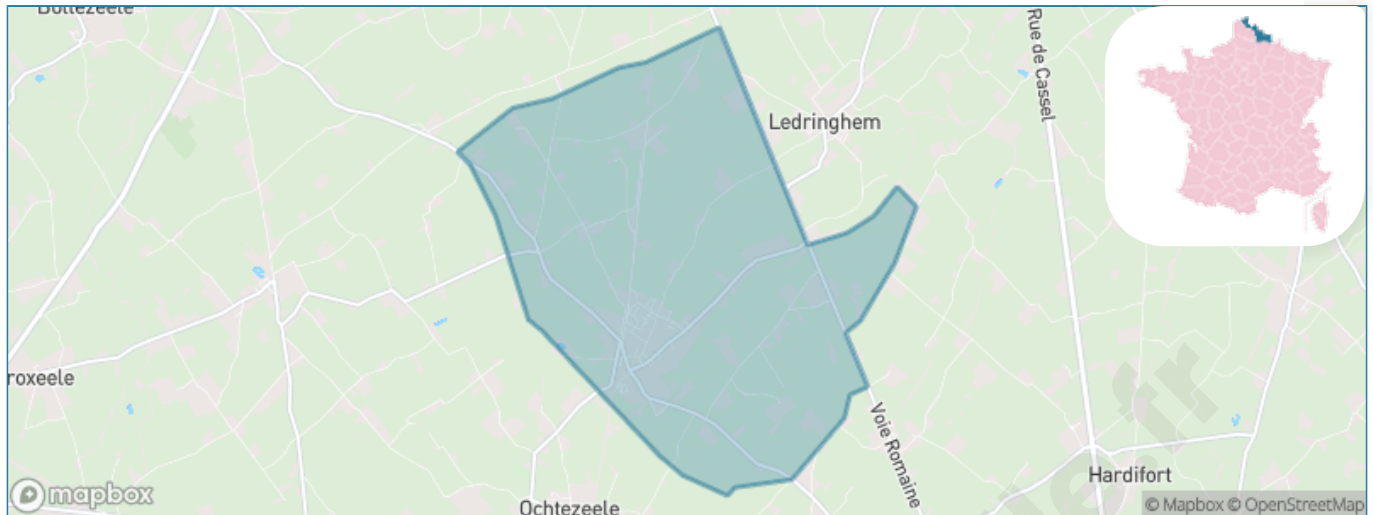

Version web

Ville de Arnèche

Présenté par

BIEN dans
ma **VILLE** 

Sommaire

Situation géographique	3
Statistiques sur la population	4
Evolution du nombre d'habitants	4
Tranche d'âge	5
0-14 ans	5
15-29 ans	5
30-44 ans	5
45-59 ans	5
60-74 ans	5
75-89 ans	5
90 ans et +	5
Activité professionnelle	5
Agriculteurs	5
Artisans, Commerçants	5
Cadres et sup.	5
Professions intermédiaires	5
Employé	5
Ouvrier	5
Retraité	5
Autres	5
Niveau de diplôme	6
Sans diplôme ou CEP	6
Brevet, BEPC, DNB	6
CAP-BEP ou équivalent	6
BAC ou équivalent	6
BAC+2	6
BAC+3 ou +4	6
BAC+5 ou plus	6
Composition des ménages	6
Couple sans enfant	6
Couple avec enfant(s)	6
Famille monoparentale	6
Colocation / Autre	6
Personnes seules	6
Profil électoraux	7
Premier tour	7
Sécurité	8
Evolution du nombre d'infractions	8
Pour comparer	9
Services à la population	10
Commerce	10
Éducation	10
Villes autour de Arnèke	11
Avis sur la ville de Arnèke	12
Moyenne par critère	12
Villes autour de Arnèke	12
Répartition des avis par note	12
Répartition des avis par note	12

Situation géographique

i Informations clés

- **Région** : Hauts-de-France
- **Département** : Nord
- **Code postal** : 59285
- **Superficie** : 13 km²

Région
Hauts-de-France

Statistiques sur la population