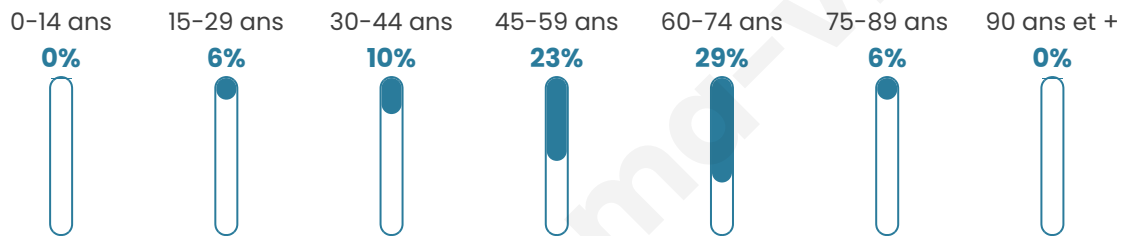

27

Age moyen

56 ans

Pop active

33.3%

Taux chômage

15.4%

Pop densité

1 h/km²

Revenu moyen

NC

Evolution du nombre d'habitants

Sources : Institut national de la statistique et des études économiques (insee) selon Les dernières parutions officielles de 2024 portant sur les années 2020, 2021 et 2022.

Tranche d'âge

Activité professionnelle

Niveau de diplôme

Composition des ménages

Profils électoraux

Premier tour

	Emmanuel MACRON	39.29 %
	Jean-Luc MÉLENCHON	28.57 %
	Marine LE PEN	17.86 %
	Fabien ROUSSEL	3.57 %
	Jean LASSALLE	3.57 %
	Éric ZEMMOUR	3.57 %
	Valérie PÉCRESE	3.57 %
	Nathalie ARTHAUD	0.00 %
	Anne HIDALGO	0.00 %
	Yannick JADOT	0.00 %
	Philippe POUTOU	0.00 %
	Nicolas DUPONT-AIGNAN	0.00 %