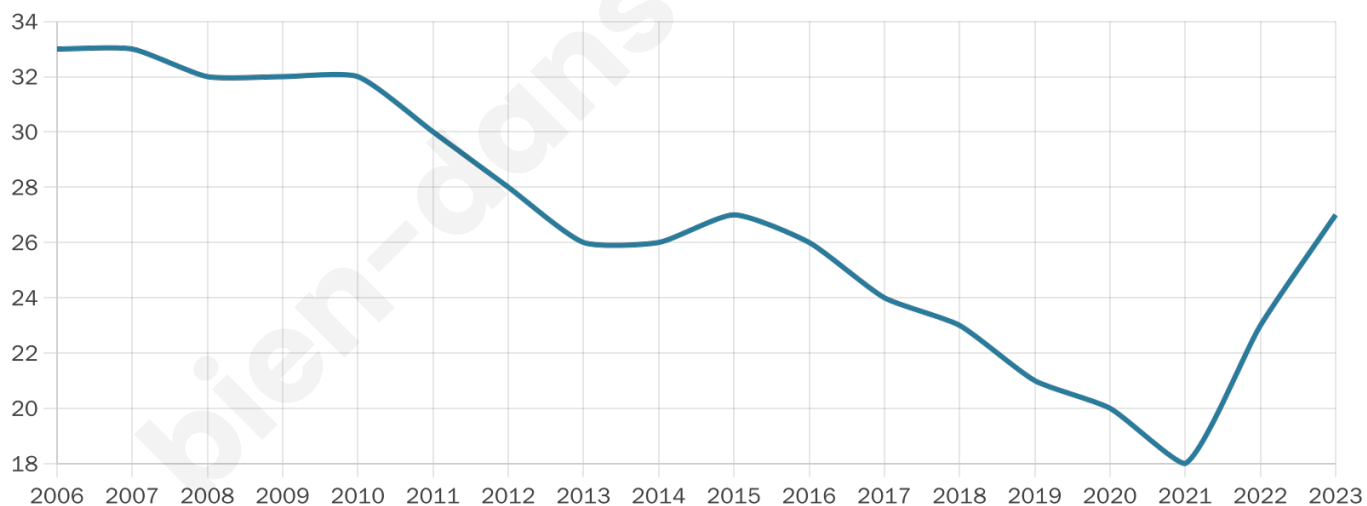

27

Age moyen

56 ans

Pop active

33.3%

Taux chômage

15.4%

Pop densité

1 h/km²

Revenu moyen

NC

Evolution du nombre d'habitants

Sources : Institut national de la statistique et des études économiques (insee) selon Les dernières parutions officielles de 2024 portant sur les années 2020, 2021 et 2022.