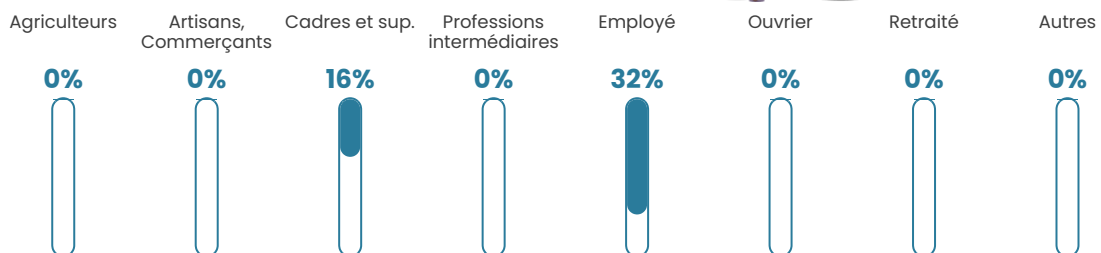

1 h/km²

Revenu moyen

NC

Evolution du nombre d'habitants

Sources : Institut national de la statistique et des études économiques (insee) selon Les dernières parutions officielles de 2024 portant sur les années 2020, 2021 et 2022.

Tranche d'âge

Activité professionnelle

Niveau de diplôme

Composition des ménages

Profils électoraux

Premier tour

	Emmanuel MACRON	39.29 %
	Jean-Luc MÉLENCHON	28.57 %
	Marine LE PEN	17.86 %
	Fabien ROUSSEL	3.57 %
	Jean LASSALLE	3.57 %
	Éric ZEMMOUR	3.57 %
	Valérie PÉCRESE	3.57 %
	Nathalie ARTHAUD	0.00 %
	Anne HIDALGO	0.00 %
	Yannick JADOT	0.00 %
	Philippe POUTOU	0.00 %
	Nicolas DUPONT-AIGNAN	0.00 %