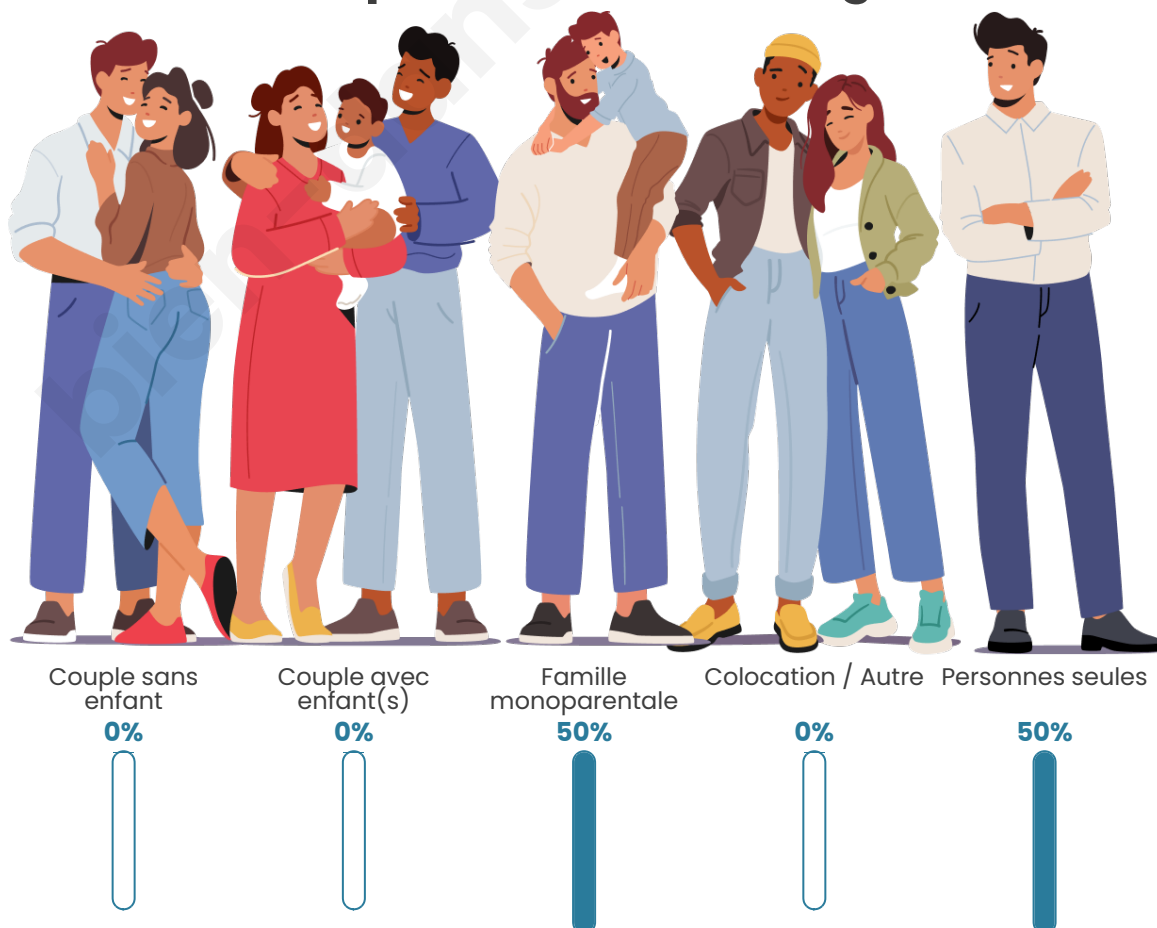

Tranche d'âge

Activité professionnelle

Niveau de diplôme

Composition des ménages

Profils électoraux

Premier tour

	Emmanuel MACRON	39.29 %
	Jean-Luc MÉLENCHON	28.57 %
	Marine LE PEN	17.86 %
	Fabien ROUSSEL	3.57 %
	Jean LASSALLE	3.57 %
	Éric ZEMMOUR	3.57 %
	Valérie PÉCRESE	3.57 %
	Nathalie ARTHAUD	0.00 %
	Anne HIDALGO	0.00 %
	Yannick JADOT	0.00 %
	Philippe POUTOU	0.00 %
	Nicolas DUPONT-AIGNAN	0.00 %