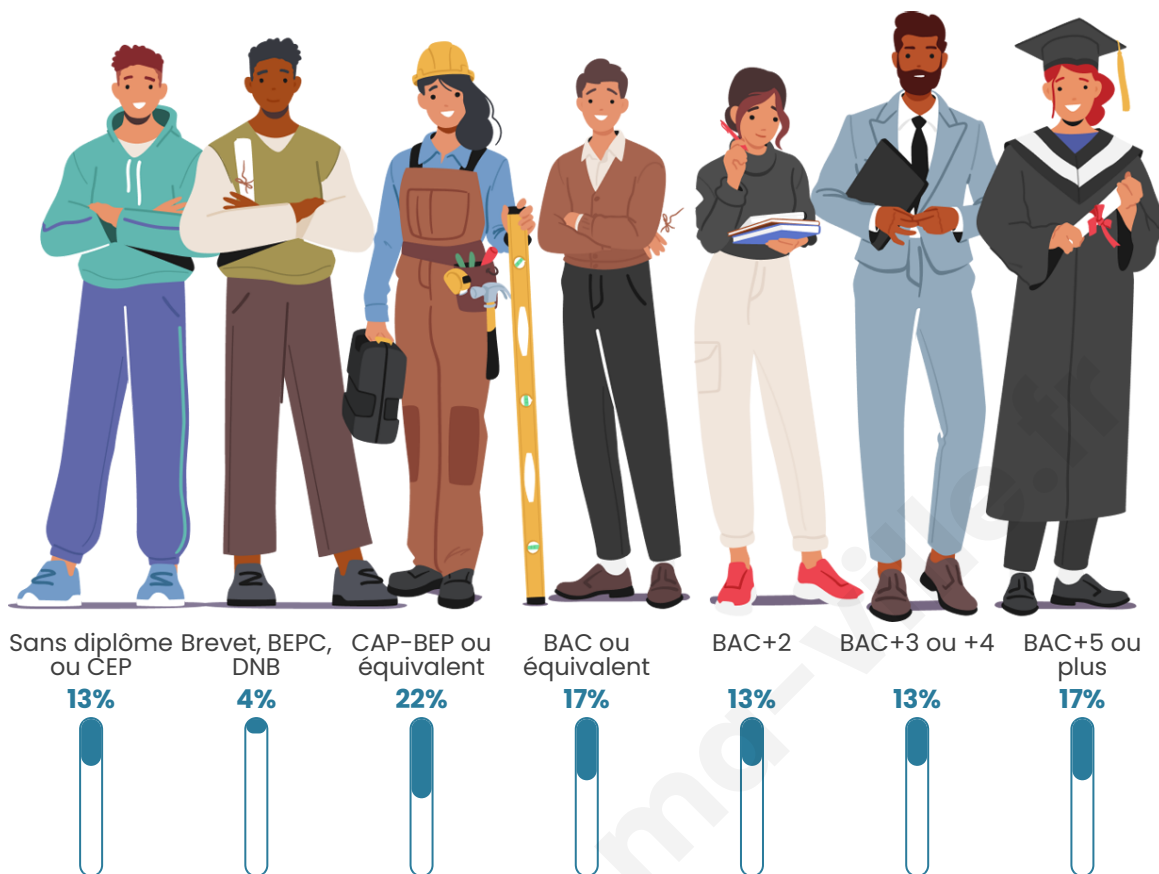

27

Age moyen

56 ans

Pop active

33.3%

Taux chômage

15.4%

Pop densité

Tranche d'âge

Activité professionnelle

Niveau de diplôme

Composition des ménages

Profils électoraux

Premier tour

	Emmanuel MACRON	39.29 %
	Jean-Luc MÉLENCHON	28.57 %
	Marine LE PEN	17.86 %
	Fabien ROUSSEL	3.57 %
	Jean LASSALLE	3.57 %
	Éric ZEMMOUR	3.57 %
	Valérie PÉCRESE	3.57 %
	Nathalie ARTHAUD	0.00 %
	Anne HIDALGO	0.00 %
	Yannick JADOT	0.00 %
	Philippe POUTOU	0.00 %
	Nicolas DUPONT-AIGNAN	0.00 %