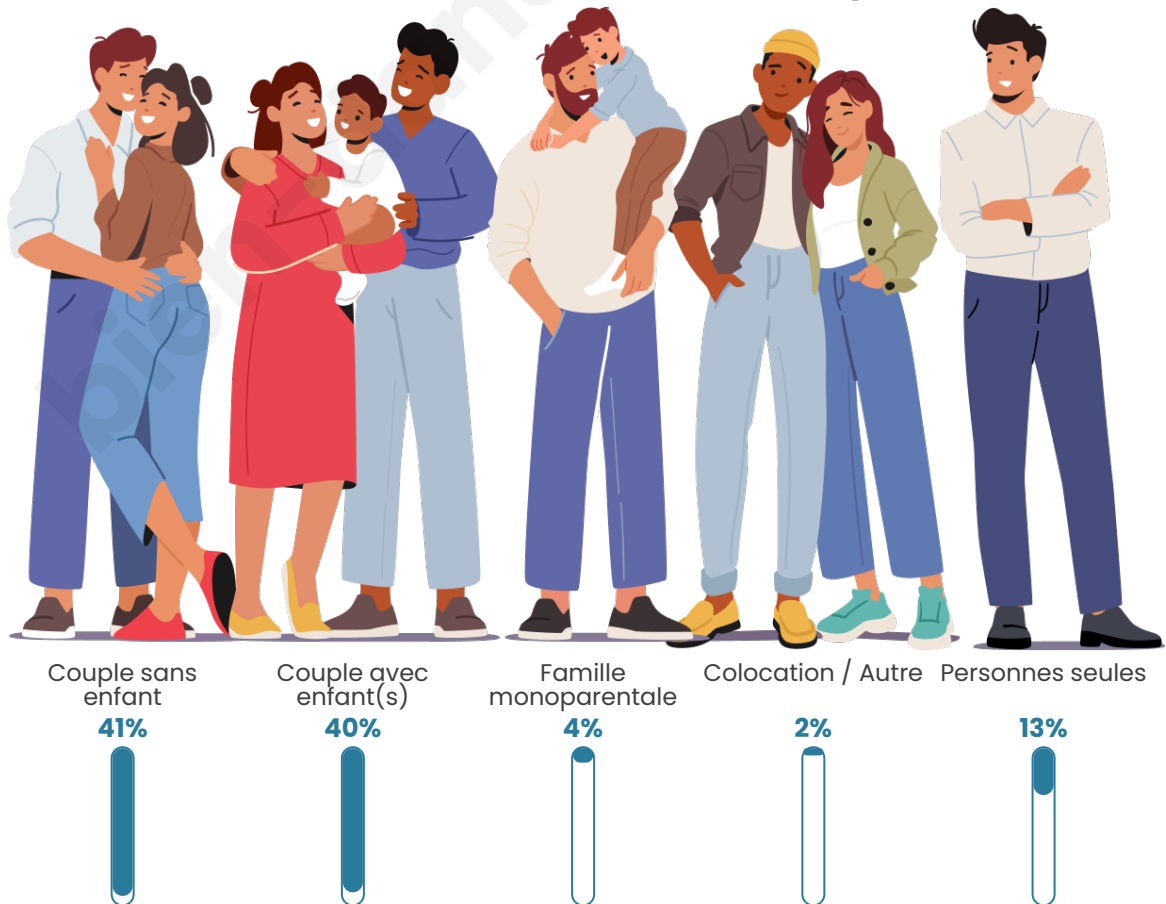

Nombre d'habitants

4 601

Age moyen

41 ans

Pop active

42.9%

Taux chômage

5.7%

Tranche d'âge

Activité professionnelle

Niveau de diplôme

Composition des ménages

Profils électoraux

Premier tour

	Emmanuel MACRON	29.41 %
	Marine LE PEN	26.93 %
	Jean-Luc MÉLENCHON	15.96 %
	Éric ZEMMOUR	8.99 %
	Valérie PÉCRESE	5.26 %
	Yannick JADOT	4.50 %
	Nicolas DUPONT- AIGNAN	2.56 %
	Jean LASSALLE	2.38 %
	Fabien ROUSSEL	2.02 %
	Anne HIDALGO	1.26 %
	Nathalie ARTHAUD	0.36 %
	Philippe POUTOU	0.36 %