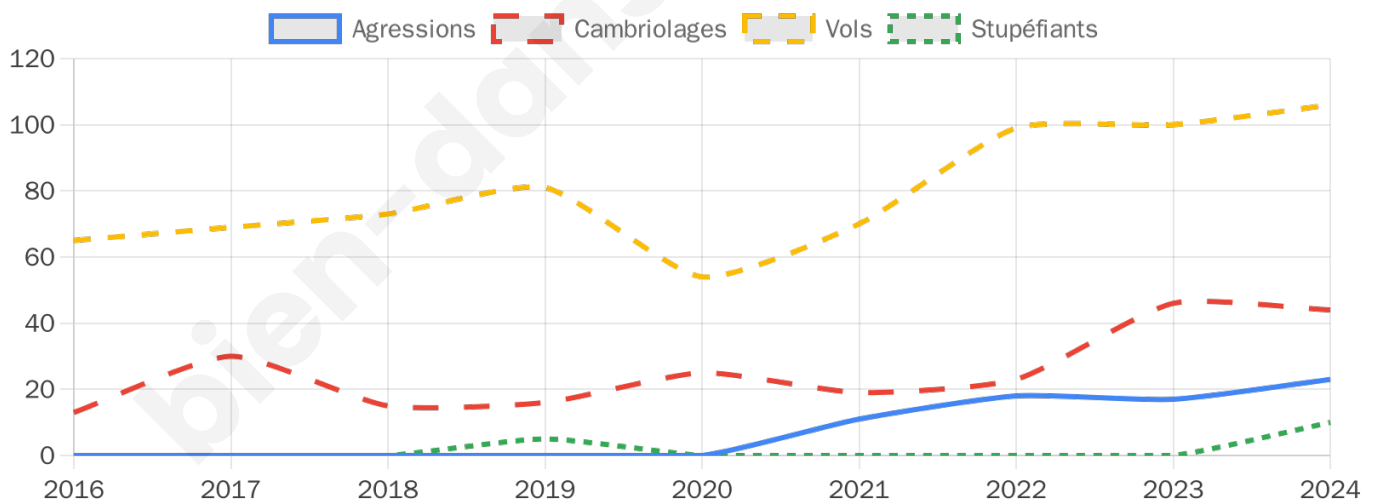

2 843 inscrits

Participation : 80.34%

Votes blancs : 1.84%

Votes nuls : 0.79%

Second tour

	Emmanuel MACRON	55,64 %
	Marine LE PEN	44,36 %

2 846 inscrits

Participation : 76.95%

Votes blancs : 5.94%

Votes nuls : 1.74%

Sécurité

Agressions physiques / sexuelles

23

Cambriolages

44

Vols / dégradations

106

Stupéfiants

10

Evolution du nombre d'infractions

Pour comparer

(en proportion du nombre d'habitants)

Sources : Bases statistiques communale, départementale et régionale de la délinquance enregistrée par la police et la gendarmerie nationales selon les dernières parutions officielles de 2025 portant sur l'année 2024 ([data.gouv](https://data.gouv.fr)).