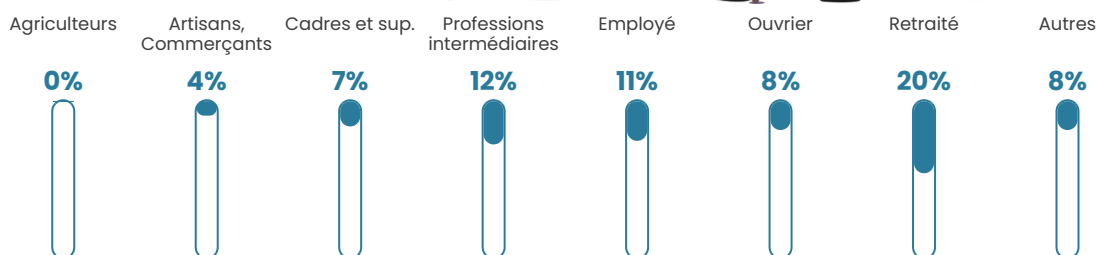

Pop densité

271 h/km²

Revenu moyen

24 910 €/an

Evolution du nombre d'habitants

Sources : Institut national de la statistique et des études économiques (insee) selon Les dernières parutions officielles de 2024 portant sur les années 2020, 2021 et 2022.

Tranche d'âge

Activité professionnelle

Niveau de diplôme

Composition des ménages

Profils électoraux

Premier tour

	Emmanuel MACRON	29.41 %
	Marine LE PEN	26.93 %
	Jean-Luc MÉLENCHON	15.96 %
	Éric ZEMMOUR	8.99 %
	Valérie PÉCRESE	5.26 %
	Yannick JADOT	4.50 %
	Nicolas DUPONT- AIGNAN	2.56 %
	Jean LASSALLE	2.38 %
	Fabien ROUSSEL	2.02 %
	Anne HIDALGO	1.26 %
	Nathalie ARTHAUD	0.36 %
	Philippe POUTOU	0.36 %