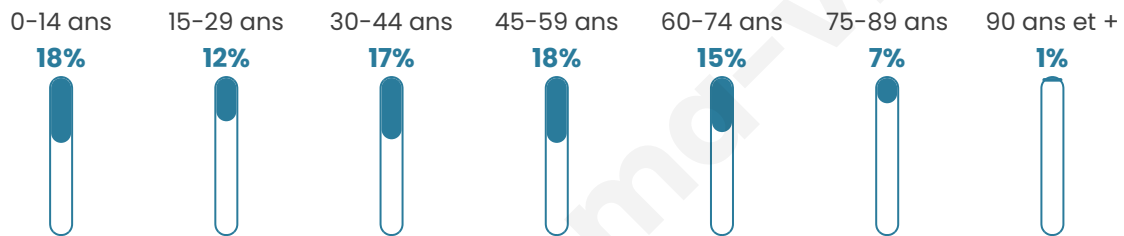

Nombre d'habitants

4 601

Age moyen

41 ans

Pop active

42.9%

Taux chômage

5.7%

Pop densité

271 h/km²

Revenu moyen

24 910 €/an

Evolution du nombre d'habitants

Sources : Institut national de la statistique et des études économiques (insee) selon Les dernières parutions officielles de 2024 portant sur les années 2020, 2021 et 2022.

Tranche d'âge

Activité professionnelle

Niveau de diplôme

Composition des ménages

Profils électoraux

Premier tour

	Emmanuel MACRON	29.41 %
	Marine LE PEN	26.93 %
	Jean-Luc MÉLENCHON	15.96 %
	Éric ZEMMOUR	8.99 %
	Valérie PÉCRESE	5.26 %
	Yannick JADOT	4.50 %
	Nicolas DUPONT- AIGNAN	2.56 %
	Jean LASSALLE	2.38 %
	Fabien ROUSSEL	2.02 %
	Anne HIDALGO	1.26 %
	Nathalie ARTHAUD	0.36 %
	Philippe POUTOU	0.36 %