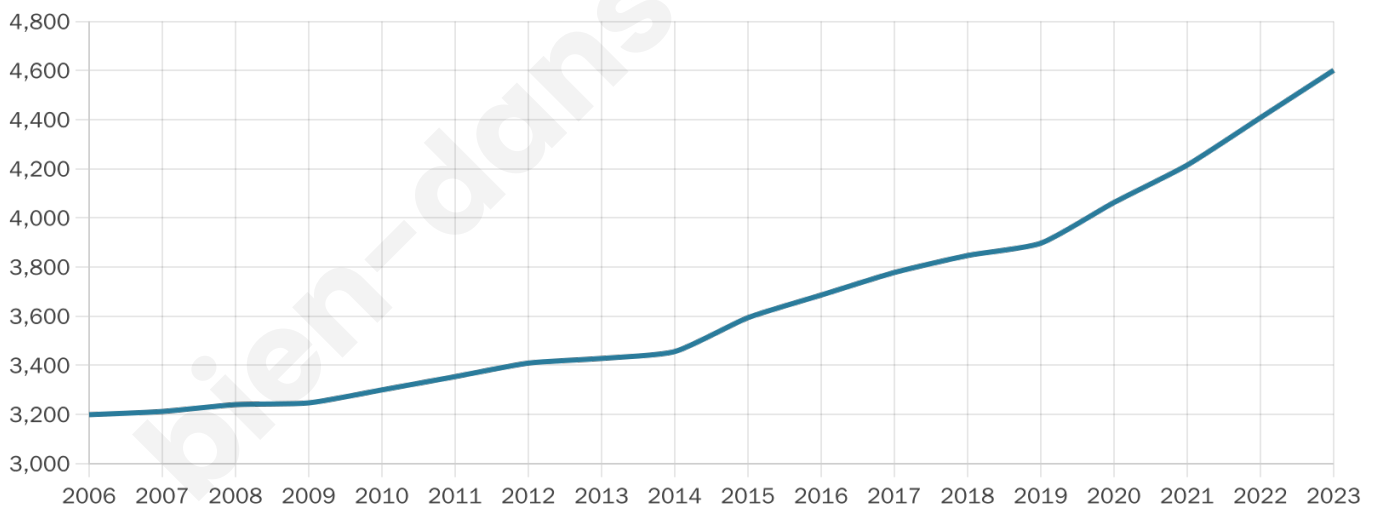

Nombre d'habitants

4 601

Age moyen

41 ans

Pop active

42.9%

Taux chômage

5.7%

Pop densité

271 h/km²

Revenu moyen

24 910 €/an

Evolution du nombre d'habitants

Sources : Institut national de la statistique et des études économiques (insee) selon Les dernières parutions officielles de 2024 portant sur les années 2020, 2021 et 2022.

Tranche d'âge

Activité professionnelle

Niveau de diplôme

Composition des ménages

Profils électoraux

Premier tour

	Emmanuel MACRON	29.41 %
	Marine LE PEN	26.93 %
	Jean-Luc MÉLENCHON	15.96 %
	Éric ZEMMOUR	8.99 %
	Valérie PÉCRESE	5.26 %
	Yannick JADOT	4.50 %
	Nicolas DUPONT- AIGNAN	2.56 %
	Jean LASSALLE	2.38 %
	Fabien ROUSSEL	2.02 %
	Anne HIDALGO	1.26 %
	Nathalie ARTHAUD	0.36 %
	Philippe POUTOU	0.36 %