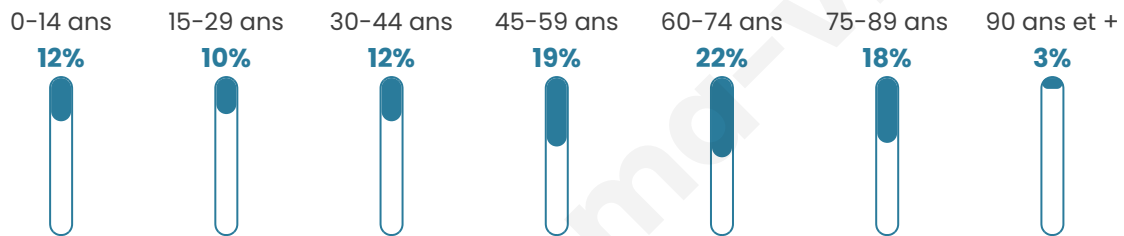

# Statistiques sur la population

Nombre d'habitants

**1 205**

Age moyen

**51 ans**

Pop active

**36.6%**

Taux chômage

**8.9%**

Pop densité

**80 h/km<sup>2</sup>**

Revenu moyen

**20 800 €/an**

## Evolution du nombre d'habitants

Sources : Institut national de la statistique et des études économiques (insee) selon Les dernières parutions officielles de 2024 portant sur les années 2020, 2021 et 2022.

## Tranche d'âge