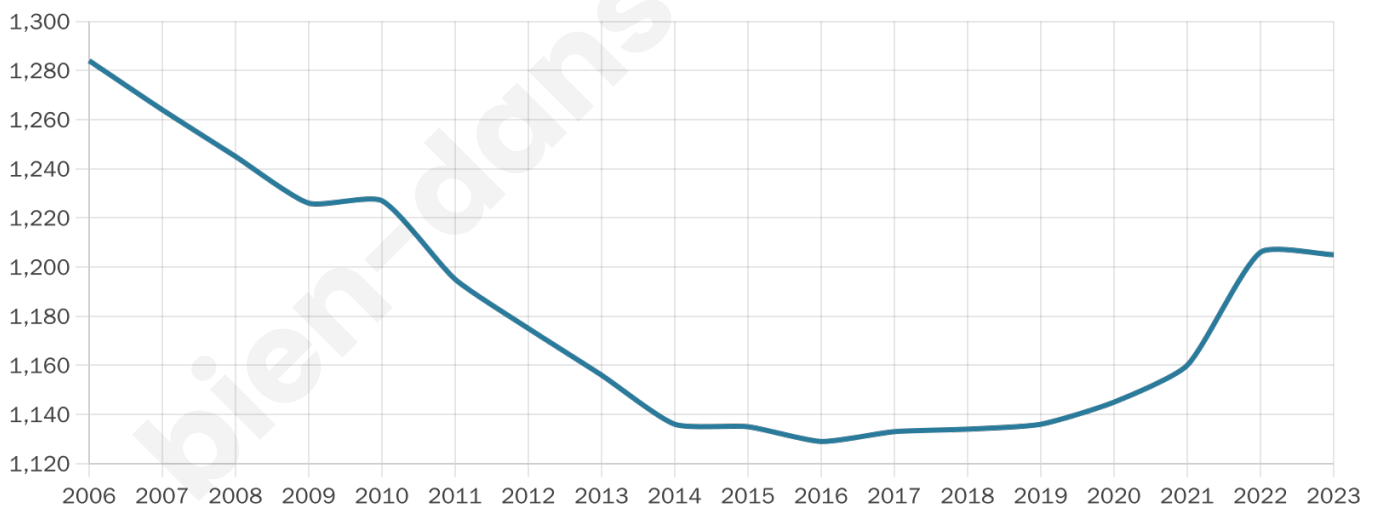

# Statistiques sur la population

Nombre d'habitants

**1 205**

Age moyen

**51 ans**

Pop active

**36.6%**

Taux chômage

**8.9%**

Pop densité

**80 h/km<sup>2</sup>**

Revenu moyen

**20 800 €/an**

## Evolution du nombre d'habitants

Sources : Institut national de la statistique et des études économiques (insee) selon Les dernières parutions officielles de 2024 portant sur les années 2020, 2021 et 2022.