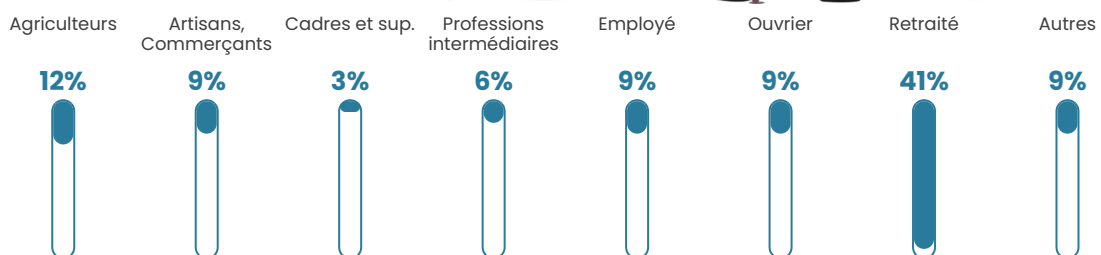

3.8%

Pop densité

9 h/km²

Revenu moyen

20 320 €/an

Evolution du nombre d'habitants

Sources : Institut national de la statistique et des études économiques (insee) selon Les dernières parutions officielles de 2024 portant sur les années 2020, 2021 et 2022.

Tranche d'âge

Activité professionnelle

Niveau de diplôme

Composition des ménages

Profils électoraux

Premier tour

	Marine LE PEN	24.32 %
	Emmanuel MACRON	22.97 %
	Jean-Luc MÉLENCHON	18.24 %
	Jean LASSALLE	14.19 %
	Fabien ROUSSEL	6.08 %
	Valérie PÉCRESSÉ	6.08 %
	Éric ZEMMOUR	2.70 %
	Yannick JADOT	2.03 %
	Nicolas DUPONT-AIGNAN	2.03 %
	Anne HIDALGO	1.35 %
	Nathalie ARTHAUD	0.00 %
	Philippe POUTOU	0.00 %