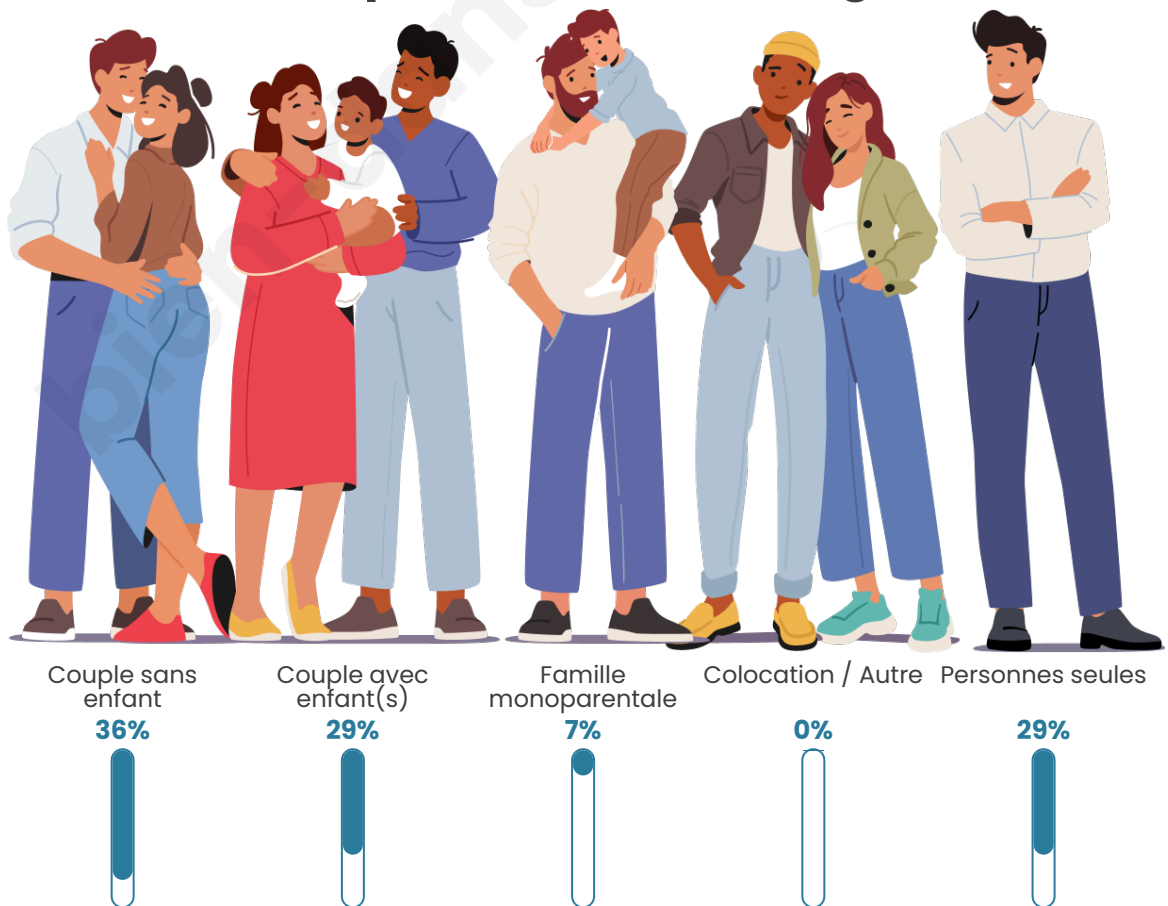

Statistiques sur la population

Nombre d'habitants

174

Age moyen

50 ans

Pop active

39.7%

Taux chômage

Tranche d'âge

Activité professionnelle

Niveau de diplôme

Composition des ménages

Profils électoraux

Premier tour

	Marine LE PEN	24.32 %
	Emmanuel MACRON	22.97 %
	Jean-Luc MÉLENCHON	18.24 %
	Jean LASSALLE	14.19 %
	Fabien ROUSSEL	6.08 %
	Valérie PÉCRESSÉ	6.08 %
	Éric ZEMMOUR	2.70 %
	Yannick JADOT	2.03 %
	Nicolas DUPONT-AIGNAN	2.03 %
	Anne HIDALGO	1.35 %
	Nathalie ARTHAUD	0.00 %
	Philippe POUTOU	0.00 %