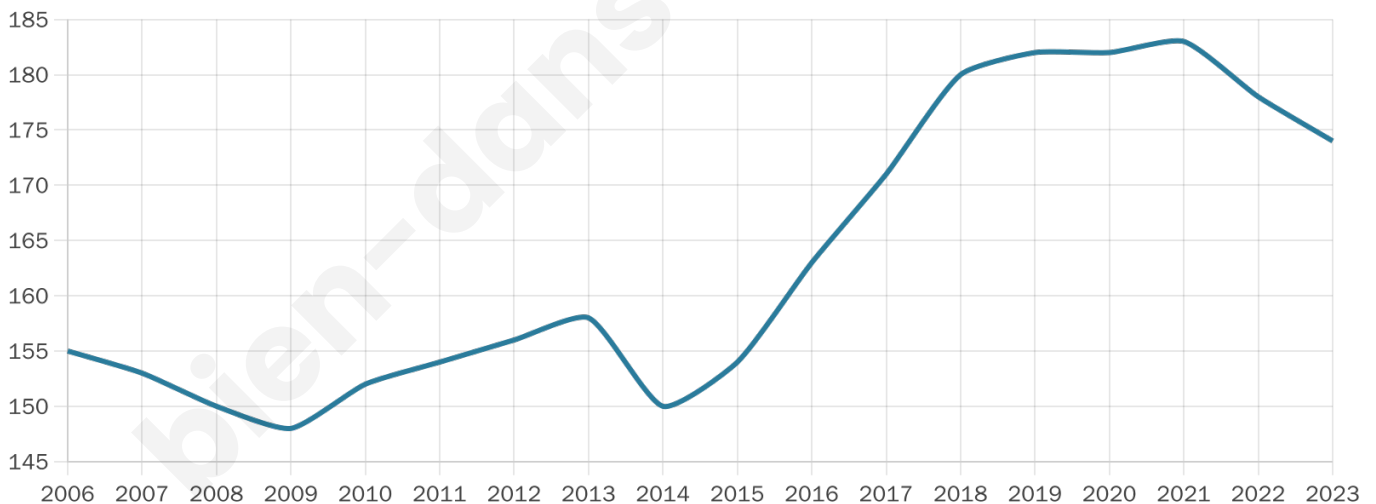

Statistiques sur la population

Nombre d'habitants

174

Age moyen

50 ans

Pop active

39.7%

Taux chômage

3.8%

Pop densité

9 h/km²

Revenu moyen

20 320 €/an

Evolution du nombre d'habitants

Sources : Institut national de la statistique et des études économiques (insee) selon Les dernières parutions officielles de 2024 portant sur les années 2020, 2021 et 2022.

Tranche d'âge

Activité professionnelle

Niveau de diplôme

Composition des ménages

Profils électoraux

Premier tour

	Marine LE PEN	24.32 %
	Emmanuel MACRON	22.97 %
	Jean-Luc MÉLENCHON	18.24 %
	Jean LASSALLE	14.19 %
	Fabien ROUSSEL	6.08 %
	Valérie PÉCRESSÉ	6.08 %
	Éric ZEMMOUR	2.70 %
	Yannick JADOT	2.03 %
	Nicolas DUPONT-AIGNAN	2.03 %
	Anne HIDALGO	1.35 %
	Nathalie ARTHAUD	0.00 %
	Philippe POUTOU	0.00 %