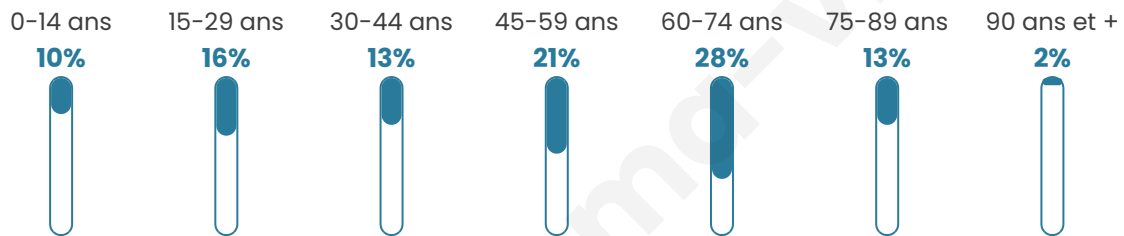

Statistiques sur la population

Nombre d'habitants

174

Age moyen

50 ans

Pop active

39.7%

Taux chômage

3.8%

Pop densité

9 h/km²

Revenu moyen

20 320 €/an

Evolution du nombre d'habitants

Sources : Institut national de la statistique et des études économiques (insee) selon Les dernières parutions officielles de 2024 portant sur les années 2020, 2021 et 2022.

Tranche d'âge

Activité professionnelle

Niveau de diplôme

Composition des ménages

Profils électoraux

Premier tour

	Marine LE PEN	24.32 %
	Emmanuel MACRON	22.97 %
	Jean-Luc MÉLENCHON	18.24 %
	Jean LASSALLE	14.19 %
	Fabien ROUSSEL	6.08 %
	Valérie PÉCRESSÉ	6.08 %
	Éric ZEMMOUR	2.70 %
	Yannick JADOT	2.03 %
	Nicolas DUPONT-AIGNAN	2.03 %
	Anne HIDALGO	1.35 %
	Nathalie ARTHAUD	0.00 %
	Philippe POUTOU	0.00 %

184 inscrits

Participation : 82.07%

Votes blancs : 1.32%

Votes nuls : 0.66%

Second tour

	Emmanuel MACRON	51,13 %
	Marine LE PEN	48,87 %

184 inscrits

Participation : 82.07%