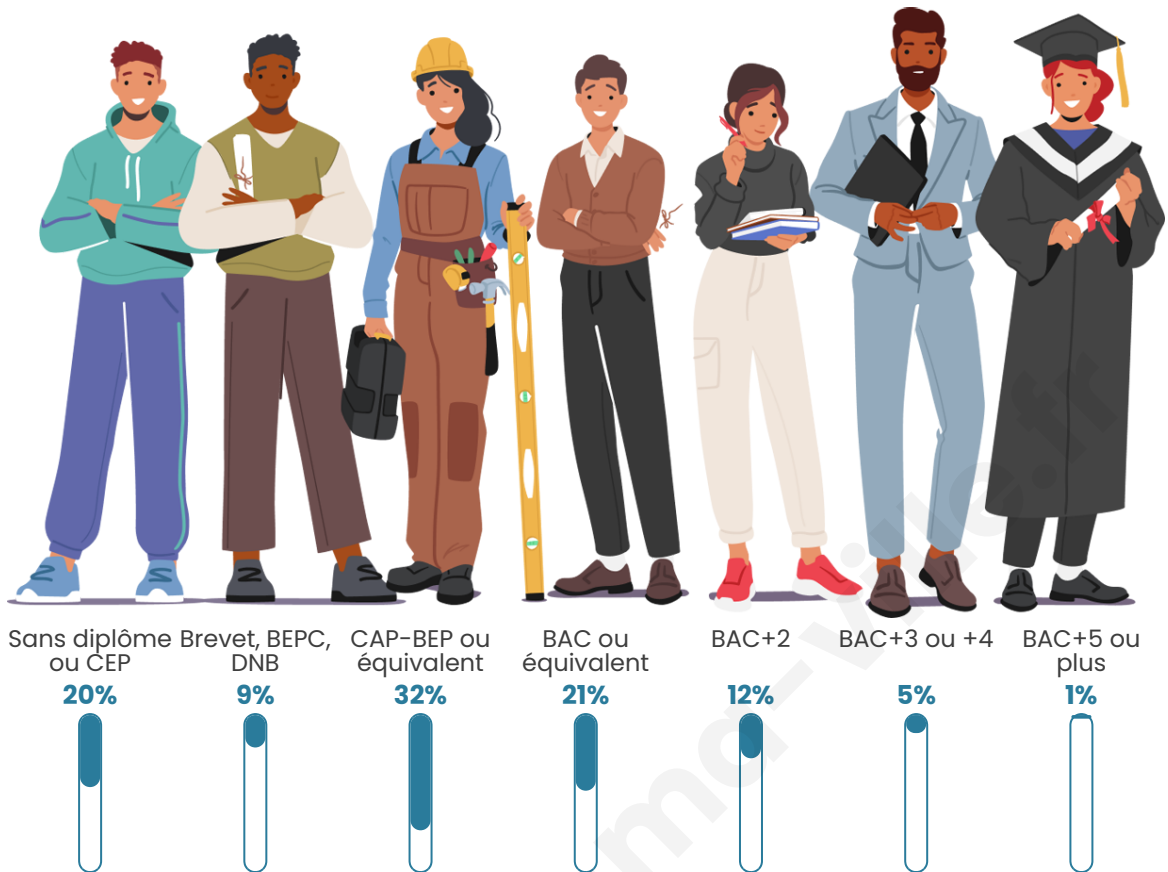

Statistiques sur la population

Nombre d'habitants

174

Age moyen

50 ans

Pop active

39.7%

Taux chômage

Tranche d'âge

Activité professionnelle

Niveau de diplôme

Composition des ménages

Profils électoraux

Premier tour

	Marine LE PEN	24.32 %
	Emmanuel MACRON	22.97 %
	Jean-Luc MÉLENCHON	18.24 %
	Jean LASSALLE	14.19 %
	Fabien ROUSSEL	6.08 %
	Valérie PÉCRESSÉ	6.08 %
	Éric ZEMMOUR	2.70 %
	Yannick JADOT	2.03 %
	Nicolas DUPONT-AIGNAN	2.03 %
	Anne HIDALGO	1.35 %
	Nathalie ARTHAUD	0.00 %
	Philippe POUTOU	0.00 %