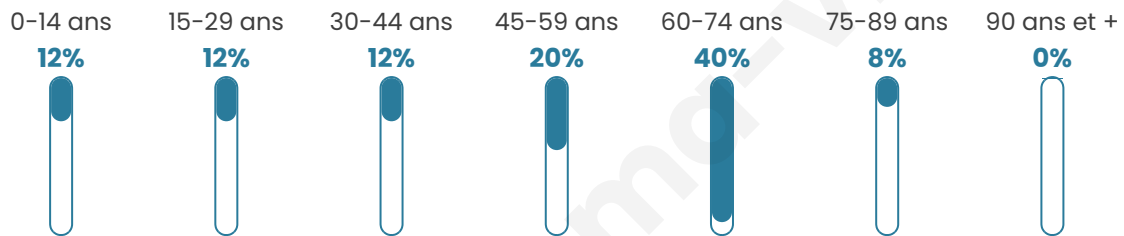

# Statistiques sur la population

Nombre d'habitants

**25**

Age moyen

**50 ans**

Pop active

**52%**

Taux chômage

**26.7%**

Pop densité

**4 h/km<sup>2</sup>**

Revenu moyen

**NC**

## Evolution du nombre d'habitants

Sources : Institut national de la statistique et des études économiques (insee) selon Les dernières parutions officielles de 2024 portant sur les années 2020, 2021 et 2022.

## Tranche d'âge