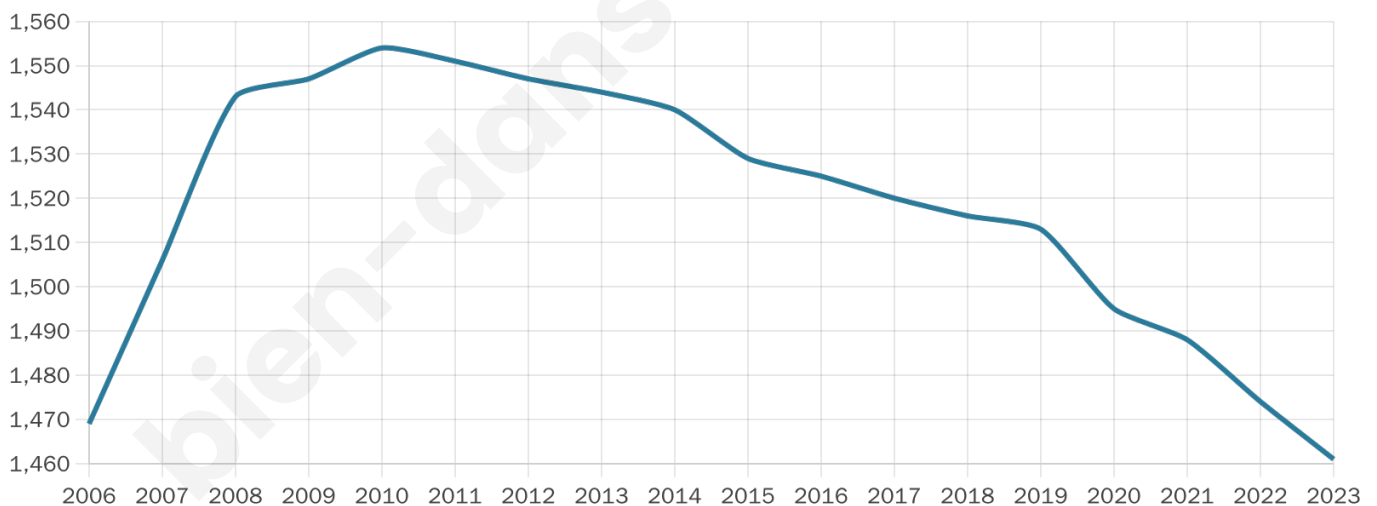

47 ans

Pop active

42.6%

Taux chômage

8.8%

Pop densité

122 h/km²

Revenu moyen

22 960 €/an

Evolution du nombre d'habitants

Sources : Institut national de la statistique et des études économiques (insee) selon Les dernières parutions officielles de 2024 portant sur les années 2020, 2021 et 2022.