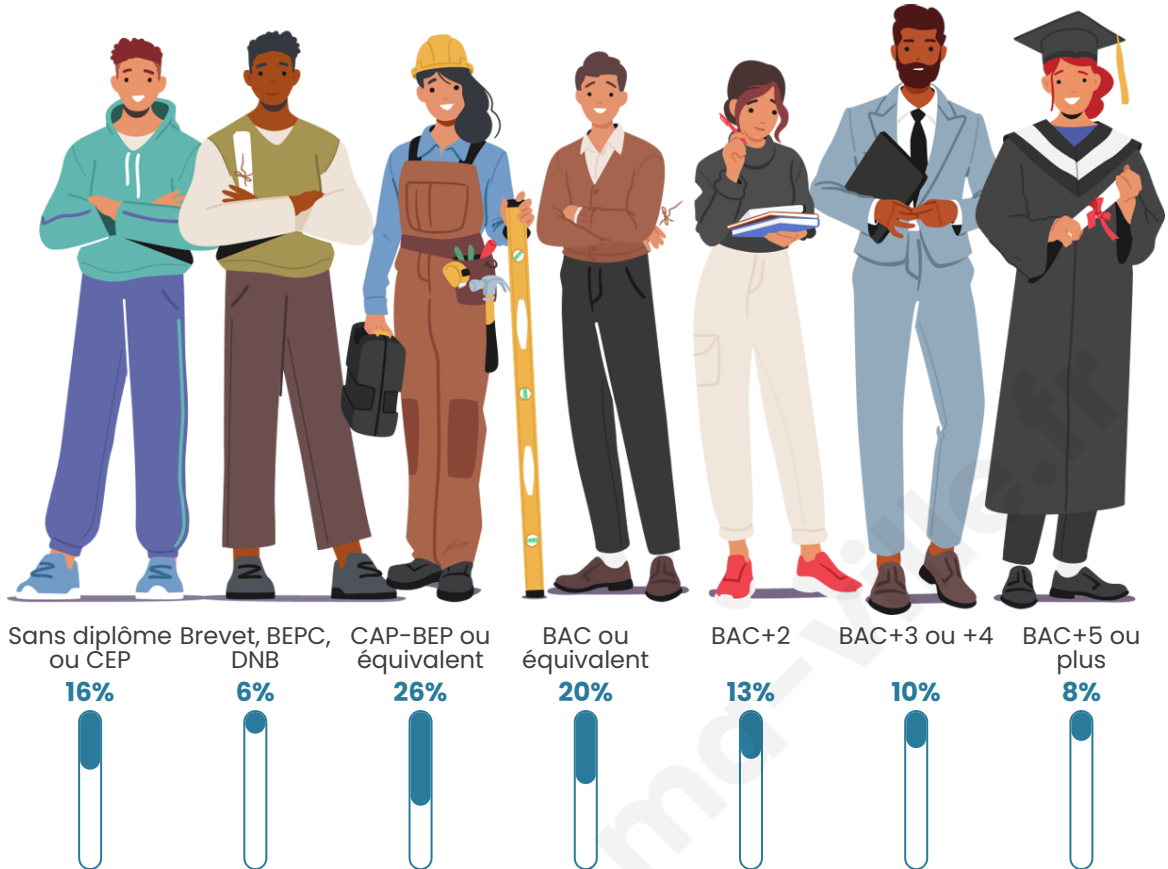

Tranche d'âge

Activité professionnelle

Niveau de diplôme

Composition des ménages

Profils électoraux

Premier tour

	Marine LE PEN	28.30 %
	Emmanuel MACRON	21.95 %
	Jean-Luc MÉLENCHON	19.64 %
	Éric ZEMMOUR	9.77 %
	Jean LASSALLE	5.54 %
	Yannick JADOT	4.33 %
	Valérie PÉCRESE	4.33 %
	Anne HIDALGO	2.11 %
	Fabien ROUSSEL	1.91 %
	Nicolas DUPONT-AIGNAN	1.01 %
	Philippe POUTOU	0.70 %
	Nathalie ARTHAUD	0.40 %