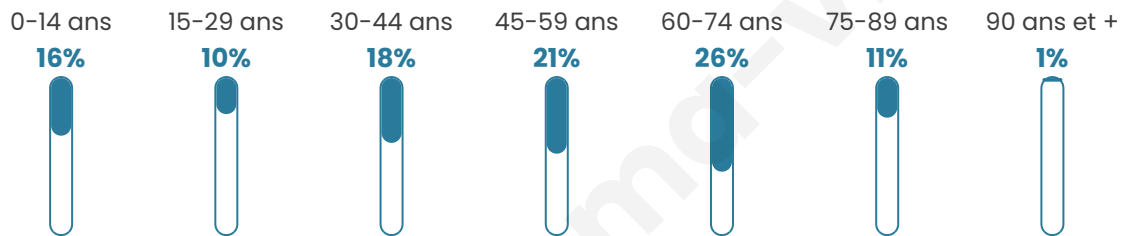

47 ans

Pop active

42.6%

Taux chômage

8.8%

Pop densité

122 h/km²

Revenu moyen

22 960 €/an

Evolution du nombre d'habitants

Sources : Institut national de la statistique et des études économiques (insee) selon Les dernières parutions officielles de 2024 portant sur les années 2020, 2021 et 2022.

Tranche d'âge

Activité professionnelle

Niveau de diplôme

Composition des ménages

Profils électoraux

Premier tour

	Marine LE PEN	28.30 %
	Emmanuel MACRON	21.95 %
	Jean-Luc MÉLENCHON	19.64 %
	Éric ZEMMOUR	9.77 %
	Jean LASSALLE	5.54 %
	Yannick JADOT	4.33 %
	Valérie PÉCRESE	4.33 %
	Anne HIDALGO	2.11 %
	Fabien ROUSSEL	1.91 %
	Nicolas DUPONT-AIGNAN	1.01 %
	Philippe POUTOU	0.70 %
	Nathalie ARTHAUD	0.40 %