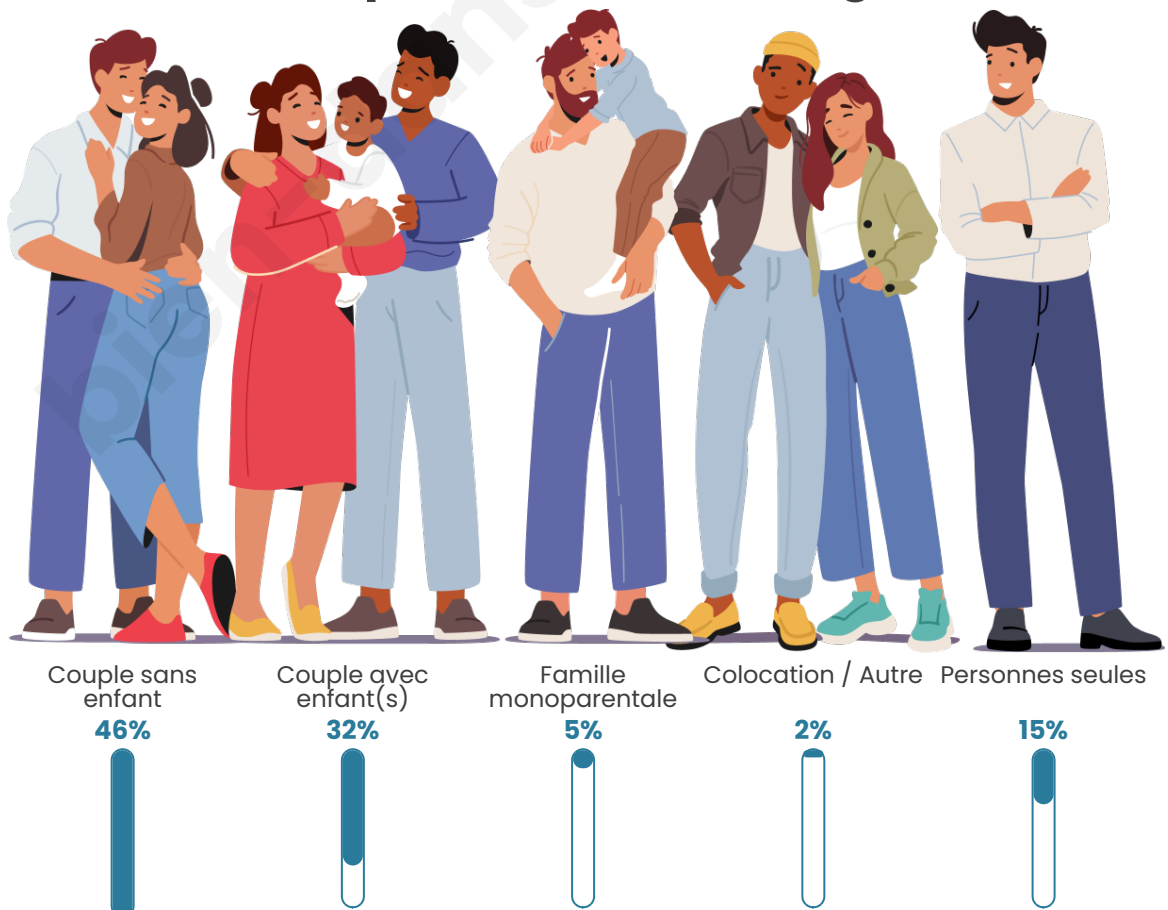

Tranche d'âge

Activité professionnelle

Niveau de diplôme

Composition des ménages

Profils électoraux

Premier tour

	Marine LE PEN	28.30 %
	Emmanuel MACRON	21.95 %
	Jean-Luc MÉLENCHON	19.64 %
	Éric ZEMMOUR	9.77 %
	Jean LASSALLE	5.54 %
	Yannick JADOT	4.33 %
	Valérie PÉCRESE	4.33 %
	Anne HIDALGO	2.11 %
	Fabien ROUSSEL	1.91 %
	Nicolas DUPONT-AIGNAN	1.01 %
	Philippe POUTOU	0.70 %
	Nathalie ARTHAUD	0.40 %