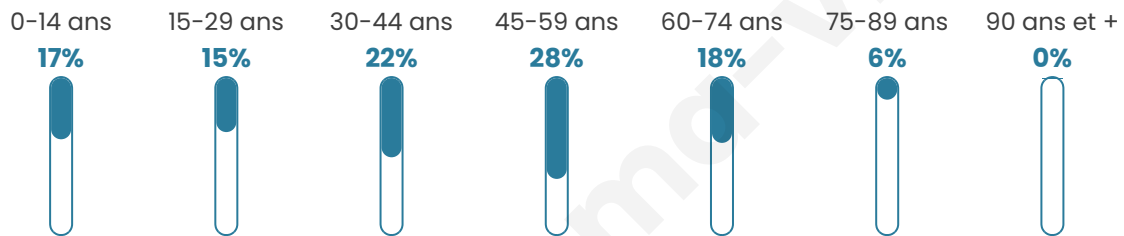

Version web

Ville de Armentières-sur- Ourcq

Présenté par

BIEN dans
ma **VILLE** 

Sommaire

Situation géographique	3
Statistiques sur la population	4
Evolution du nombre d'habitants	4
Tranche d'âge	5
0-14 ans	5
15-29 ans	5
30-44 ans	5
45-59 ans	5
60-74 ans	5
75-89 ans	5
90 ans et +	5
Activité professionnelle	5
Agriculteurs	5
Artisans, Commerçants	5
Cadres et sup.	5
Professions intermédiaires	5
Employé	5
Ouvrier	5
Retraité	5
Autres	5
Niveau de diplôme	6
Sans diplôme ou CEP	6
Brevet, BEPC, DNB	6
CAP-BEP ou équivalent	6
BAC ou équivalent	6
BAC+2	6
BAC+3 ou +4	6
BAC+5 ou plus	6
Composition des ménages	6
Couple sans enfant	6
Couple avec enfant(s)	6
Famille monoparentale	6
Colocation / Autre	6
Personnes seules	6
Profils électoraux	7
Premier tour	7
Sécurité	8
Evolution du nombre d'infractions	8
Pour comparer	9
Services à la population	10
Commerce	10
Éducation	10
Villes autour de Armentières-sur-Ourcq	12

Situation géographique

i Informations clés

- **Région** : Hauts-de-France
- **Département** : Aisne
- **Code postal** : 02210
- **Superficie** : 6 km²

Statistiques sur la population

Nombre d'habitants

96

Age moyen

42 ans

Pop active

57.3%

Taux chômage

10.1%

Pop densité

16 h/km²

Revenu moyen

Tranche d'âge

Activité professionnelle

Niveau de diplôme

Composition des ménages

Profils électoraux

Premier tour

	Marine LE PEN	27.27 %
	Jean-Luc MÉLENCHON	19.48 %
	Emmanuel MACRON	16.88 %
	Valérie PÉCRESSE	10.39 %
	Éric ZEMMOUR	6.49 %
	Yannick JADOT	5.19 %
	Nicolas DUPONT-AIGNAN	5.19 %
	Fabien ROUSSEL	3.90 %
	Jean LASSALLE	2.60 %
	Anne HIDALGO	1.30 %
	Philippe POUTOU	1.30 %
	Nathalie ARTHAUD	0.00 %