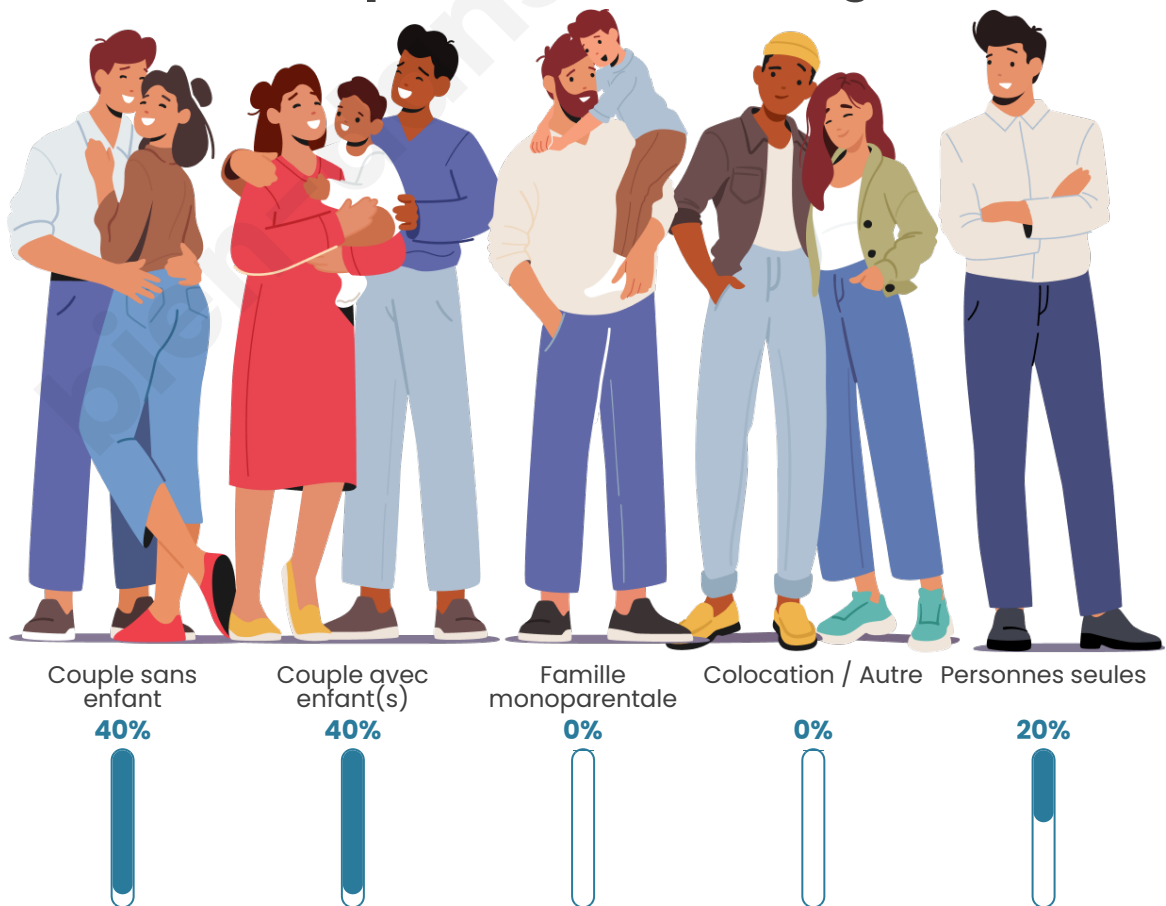

Tranche d'âge

Activité professionnelle

Niveau de diplôme

Composition des ménages

Profils électoraux

Premier tour

	Marine LE PEN	27.27 %
	Jean-Luc MÉLENCHON	19.48 %
	Emmanuel MACRON	16.88 %
	Valérie PÉCRESSE	10.39 %
	Éric ZEMMOUR	6.49 %
	Yannick JADOT	5.19 %
	Nicolas DUPONT-AIGNAN	5.19 %
	Fabien ROUSSEL	3.90 %
	Jean LASSALLE	2.60 %
	Anne HIDALGO	1.30 %
	Philippe POUTOU	1.30 %
	Nathalie ARTHAUD	0.00 %