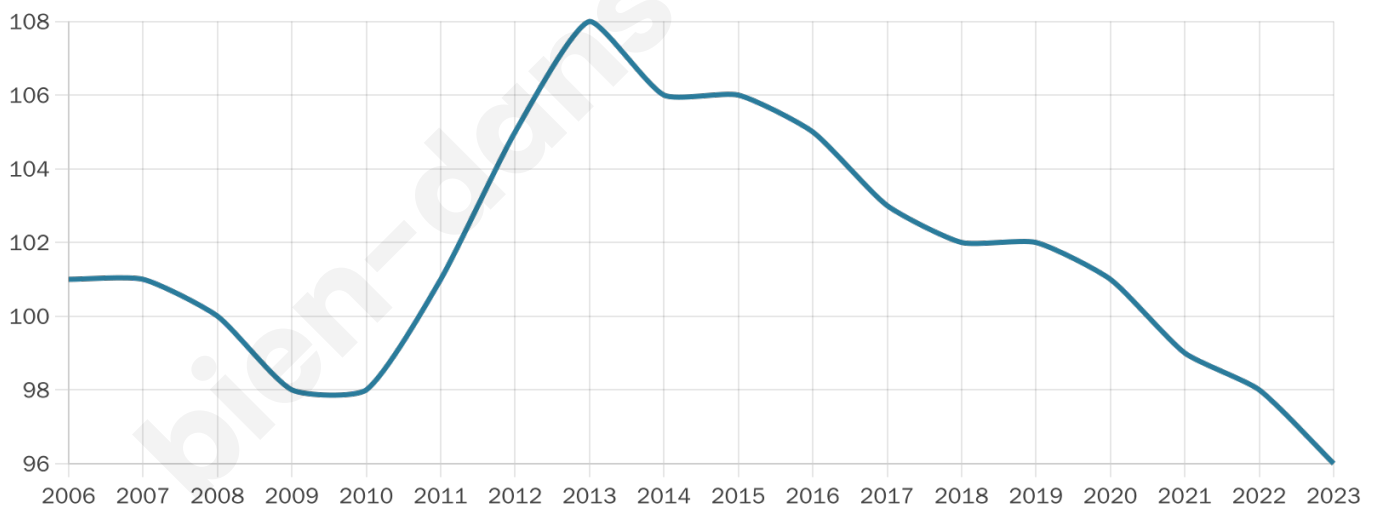

42 ans

Pop active

57.3%

Taux chômage

10.1%

Pop densité

16 h/km²

Revenu moyen

22 610 €/an

Evolution du nombre d'habitants

Sources : Institut national de la statistique et des études économiques (insee) selon Les dernières parutions officielles de 2024 portant sur les années 2020, 2021 et 2022.