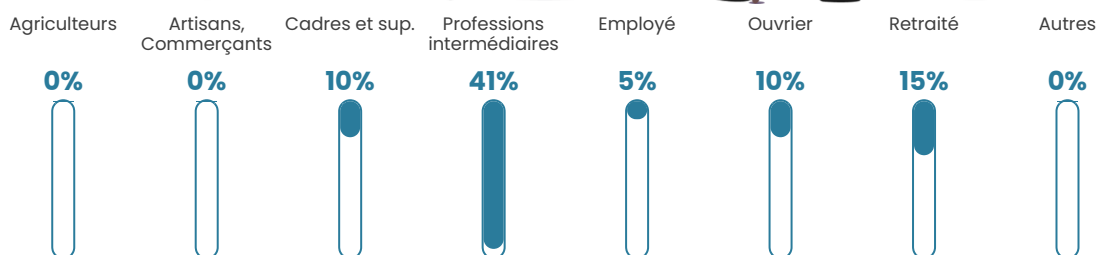

42 ans

Pop active

57.3%

Taux chômage

10.1%

Pop densité

16 h/km²

Revenu moyen

22 610 €/an

Evolution du nombre d'habitants

Sources : Institut national de la statistique et des études économiques (insee) selon Les dernières parutions officielles de 2024 portant sur les années 2020, 2021 et 2022.

Tranche d'âge

Activité professionnelle

Niveau de diplôme

Composition des ménages

Profils électoraux

Premier tour

	Marine LE PEN	27.27 %
	Jean-Luc MÉLENCHON	19.48 %
	Emmanuel MACRON	16.88 %
	Valérie PÉCRESSE	10.39 %
	Éric ZEMMOUR	6.49 %
	Yannick JADOT	5.19 %
	Nicolas DUPONT-AIGNAN	5.19 %
	Fabien ROUSSEL	3.90 %
	Jean LASSALLE	2.60 %
	Anne HIDALGO	1.30 %
	Philippe POUTOU	1.30 %
	Nathalie ARTHAUD	0.00 %