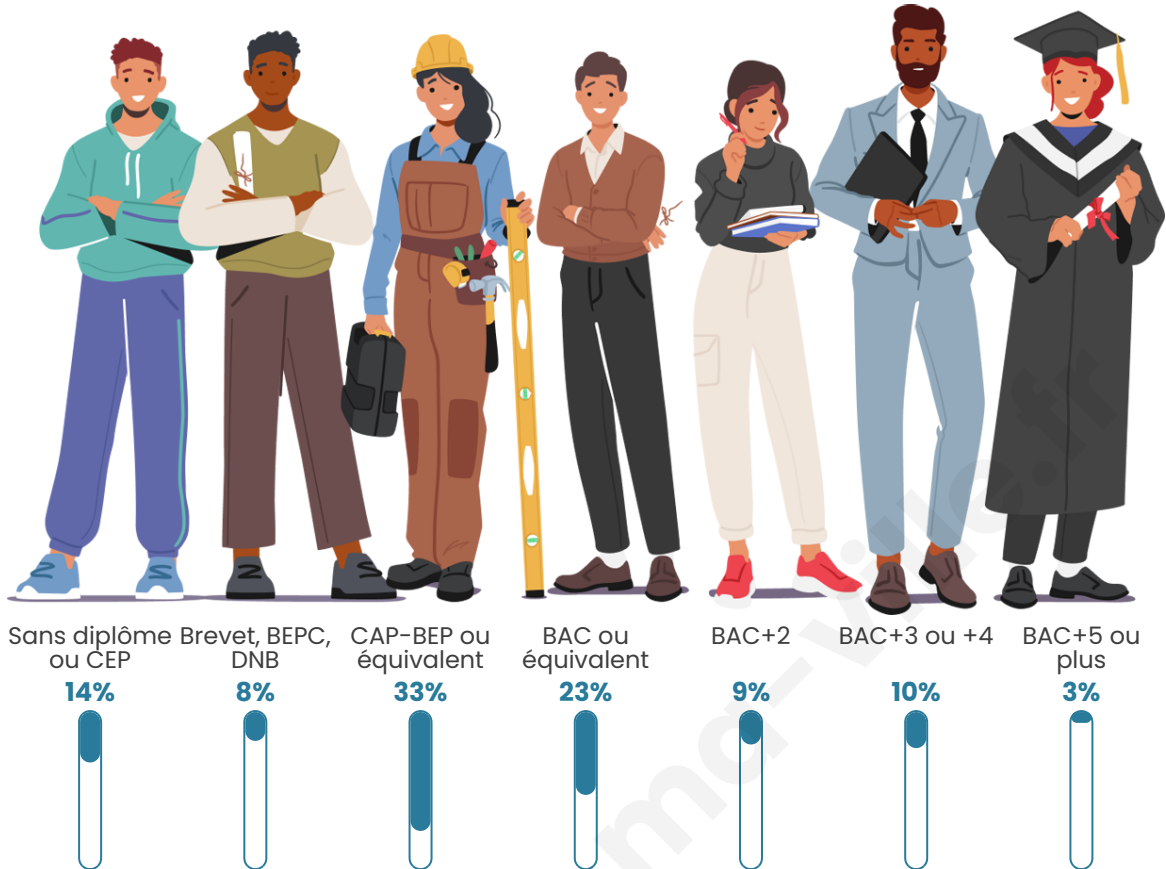

42 ans

Pop active

57.3%

Taux chômage

10.1%

Pop densité

16 h/km²

Revenu moyen

Tranche d'âge

Activité professionnelle

Niveau de diplôme

Composition des ménages

Profils électoraux

Premier tour

	Marine LE PEN	27.27 %
	Jean-Luc MÉLENCHON	19.48 %
	Emmanuel MACRON	16.88 %
	Valérie PÉCRESSE	10.39 %
	Éric ZEMMOUR	6.49 %
	Yannick JADOT	5.19 %
	Nicolas DUPONT-AIGNAN	5.19 %
	Fabien ROUSSEL	3.90 %
	Jean LASSALLE	2.60 %
	Anne HIDALGO	1.30 %
	Philippe POUTOU	1.30 %
	Nathalie ARTHAUD	0.00 %