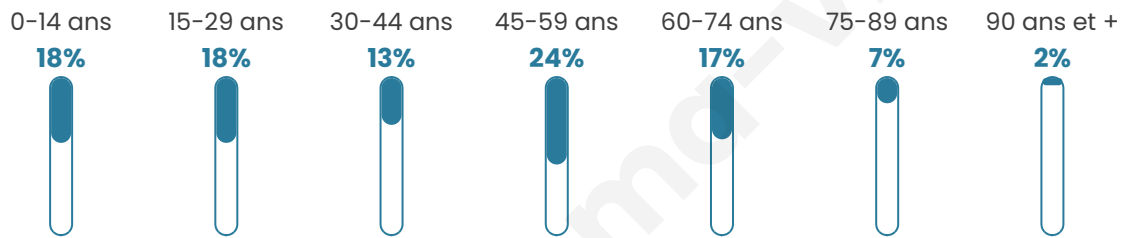

# Statistiques sur la population

Nombre d'habitants

**398**

Age moyen

**42 ans**

Pop active

**47.2%**

Taux chômage

**5.4%**

Pop densité

**23 h/km<sup>2</sup>**

Revenu moyen

**21 080 €/an**

## Evolution du nombre d'habitants

Sources : Institut national de la statistique et des études économiques (insee) selon Les dernières parutions officielles de 2024 portant sur les années 2020, 2021 et 2022.

## Tranche d'âge