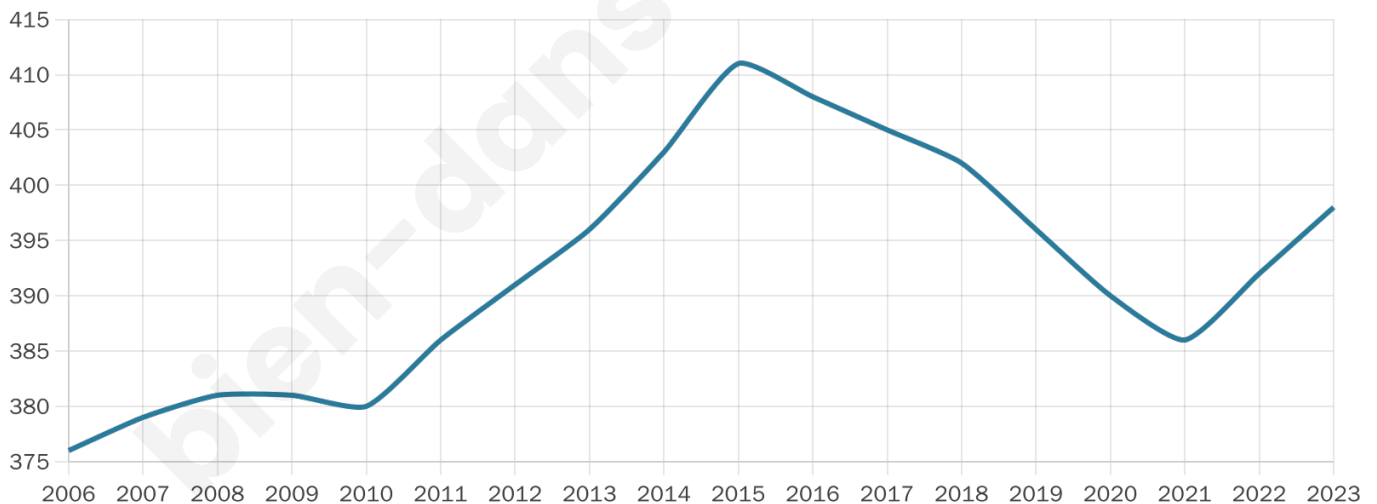

# Statistiques sur la population

Nombre d'habitants

**398**

Age moyen

**42 ans**

Pop active

**47.2%**

Taux chômage

**5.4%**

Pop densité

**23 h/km<sup>2</sup>**

Revenu moyen

**21 080 €/an**

## Evolution du nombre d'habitants

Sources : Institut national de la statistique et des études économiques (insee) selon Les dernières parutions officielles de 2024 portant sur les années 2020, 2021 et 2022.