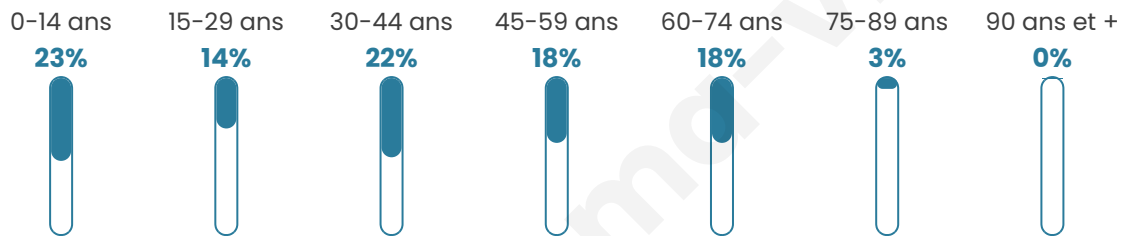

320

Age moyen

38 ans

Pop active

48.1%

Taux chômage

7.9%

Pop densité

20 h/km²

Revenu moyen

22 210 €/an

Evolution du nombre d'habitants

Sources : Institut national de la statistique et des études économiques (insee) selon Les dernières parutions officielles de 2024 portant sur les années 2020, 2021 et 2022.

Tranche d'âge

Activité professionnelle

Niveau de diplôme

Composition des ménages

Profils électoraux

Premier tour

	Emmanuel MACRON	32.07 %
	Marine LE PEN	26.09 %
	Jean-Luc MÉLENCHON	10.33 %
	Valérie PÉCRESSÉ	7.61 %
	Yannick JADOT	5.43 %
	Jean LASSALLE	4.89 %
	Nicolas DUPONT-AIGNAN	4.89 %
	Éric ZEMMOUR	3.80 %
	Fabien ROUSSEL	2.17 %
	Anne HIDALGO	1.63 %
	Nathalie ARTHAUD	0.54 %
	Philippe POUTOU	0.54 %