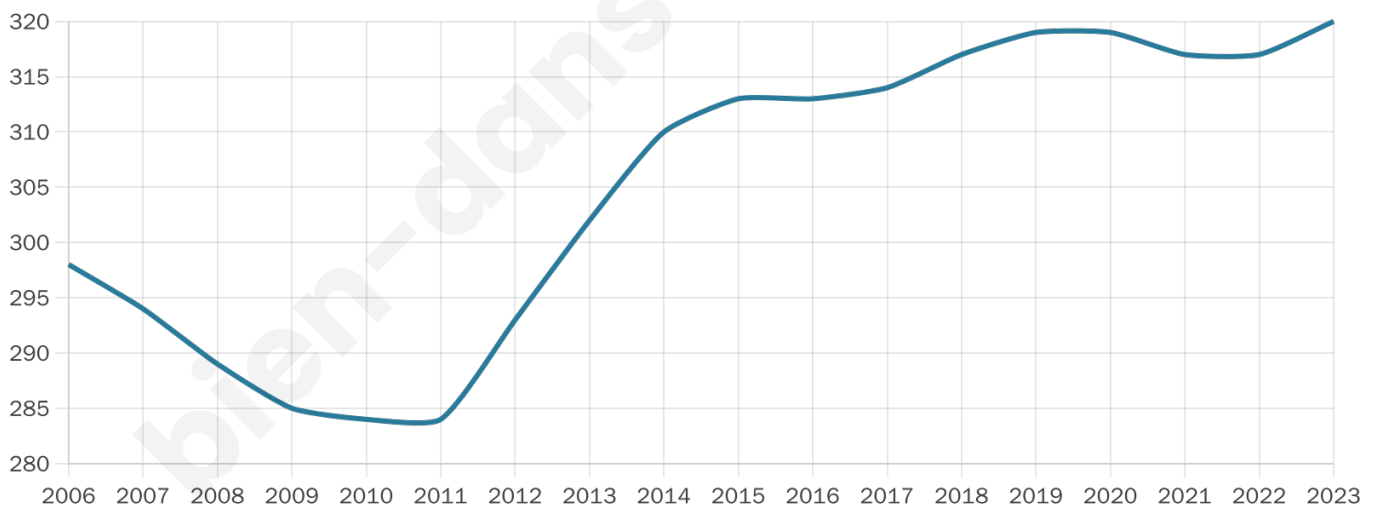

320

Age moyen

38 ans

Pop active

48.1%

Taux chômage

7.9%

Pop densité

20 h/km²

Revenu moyen

22 210 €/an

Evolution du nombre d'habitants

Sources : Institut national de la statistique et des études économiques (insee) selon Les dernières parutions officielles de 2024 portant sur les années 2020, 2021 et 2022.