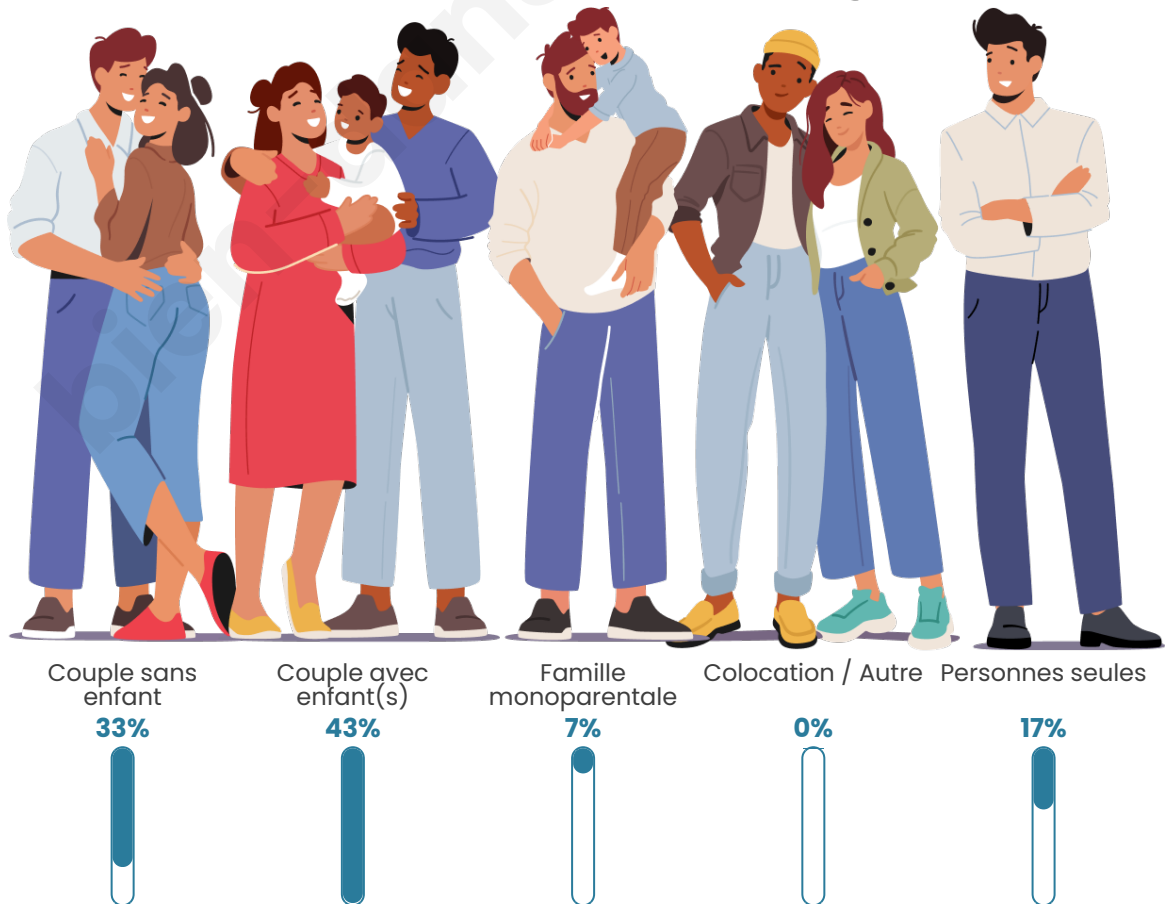

Tranche d'âge

Activité professionnelle

Niveau de diplôme

Composition des ménages

Profils électoraux

Premier tour

	Emmanuel MACRON	32.07 %
	Marine LE PEN	26.09 %
	Jean-Luc MÉLENCHON	10.33 %
	Valérie PÉCRESSÉ	7.61 %
	Yannick JADOT	5.43 %
	Jean LASSALLE	4.89 %
	Nicolas DUPONT-AIGNAN	4.89 %
	Éric ZEMMOUR	3.80 %
	Fabien ROUSSEL	2.17 %
	Anne HIDALGO	1.63 %
	Nathalie ARTHAUD	0.54 %
	Philippe POUTOU	0.54 %