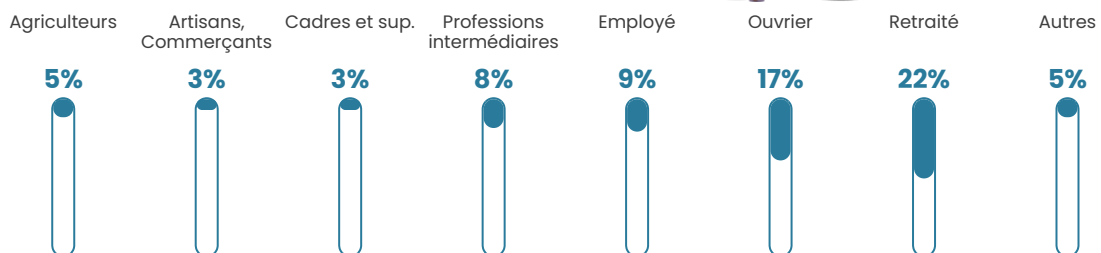

20 h/km²

Revenu moyen

22 210 €/an

Evolution du nombre d'habitants

Sources : Institut national de la statistique et des études économiques (insee) selon Les dernières parutions officielles de 2024 portant sur les années 2020, 2021 et 2022.

Tranche d'âge

Activité professionnelle

Niveau de diplôme

Composition des ménages

Profils électoraux

Premier tour

	Emmanuel MACRON	32.07 %
	Marine LE PEN	26.09 %
	Jean-Luc MÉLENCHON	10.33 %
	Valérie PÉCRESSÉ	7.61 %
	Yannick JADOT	5.43 %
	Jean LASSALLE	4.89 %
	Nicolas DUPONT-AIGNAN	4.89 %
	Éric ZEMMOUR	3.80 %
	Fabien ROUSSEL	2.17 %
	Anne HIDALGO	1.63 %
	Nathalie ARTHAUD	0.54 %
	Philippe POUTOU	0.54 %