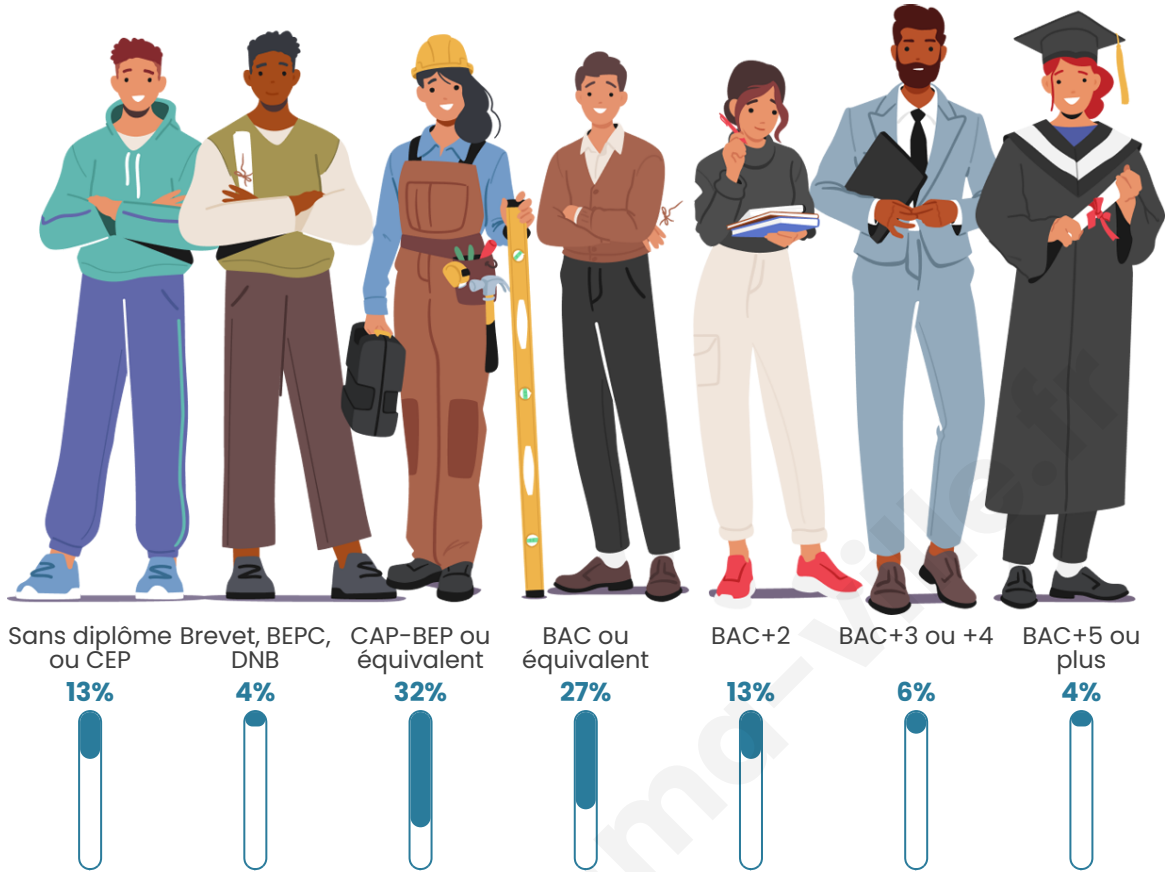

Tranche d'âge

Activité professionnelle

Niveau de diplôme

Composition des ménages

Profils électoraux

Premier tour

	Emmanuel MACRON	32.07 %
	Marine LE PEN	26.09 %
	Jean-Luc MÉLENCHON	10.33 %
	Valérie PÉCRESSÉ	7.61 %
	Yannick JADOT	5.43 %
	Jean LASSALLE	4.89 %
	Nicolas DUPONT-AIGNAN	4.89 %
	Éric ZEMMOUR	3.80 %
	Fabien ROUSSEL	2.17 %
	Anne HIDALGO	1.63 %
	Nathalie ARTHAUD	0.54 %
	Philippe POUTOU	0.54 %