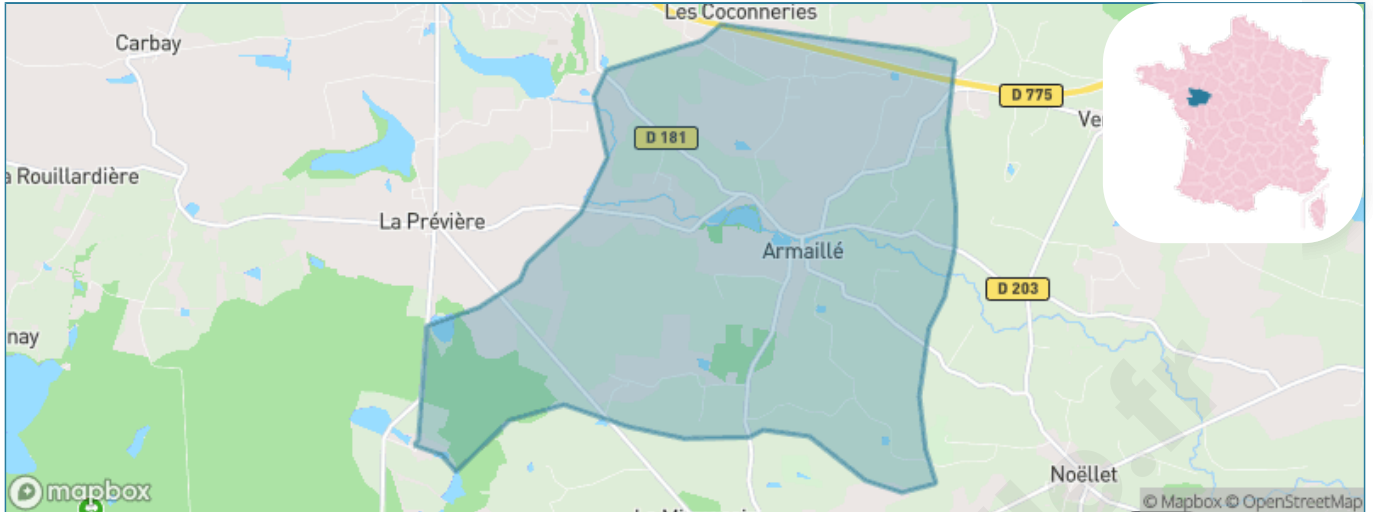

Version web

Ville de Armaillé

Présenté par

BIEN dans
ma **VILLE** 

Sommaire

Situation géographique	3
Statistiques sur la population	4
Evolution du nombre d'habitants	4
Tranche d'âge	5
0-14 ans	5
15-29 ans	5
30-44 ans	5
45-59 ans	5
60-74 ans	5
75-89 ans	5
90 ans et +	5
Activité professionnelle	5
Agriculteurs	5
Artisans, Commerçants	5
Cadres et sup.	5
Professions intermédiaires	5
Employé	5
Ouvrier	5
Retraité	5
Autres	5
Niveau de diplôme	6
Sans diplôme ou CEP	6
Brevet, BEPC, DNB	6
CAP-BEP ou équivalent	6
BAC ou équivalent	6
BAC+2	6
BAC+3 ou +4	6
BAC+5 ou plus	6
Composition des ménages	6
Couple sans enfant	6
Couple avec enfant(s)	6
Famille monoparentale	6
Colocation / Autre	6
Personnes seules	6
Profils électoraux	7
Premier tour	7
Sécurité	8
Evolution du nombre d'infractions	8
Pour comparer	9
Services à la population	10
Commerce	10
Éducation	10
Villes autour de Armaillé	12

Situation géographique

i Informations clés

- **Région** : Pays de la Loire
- **Département** : Maine-et-Loire
- **Code postal** : 49420
- **Superficie** : 16 km²

Statistiques sur la population

Nombre d'habitants