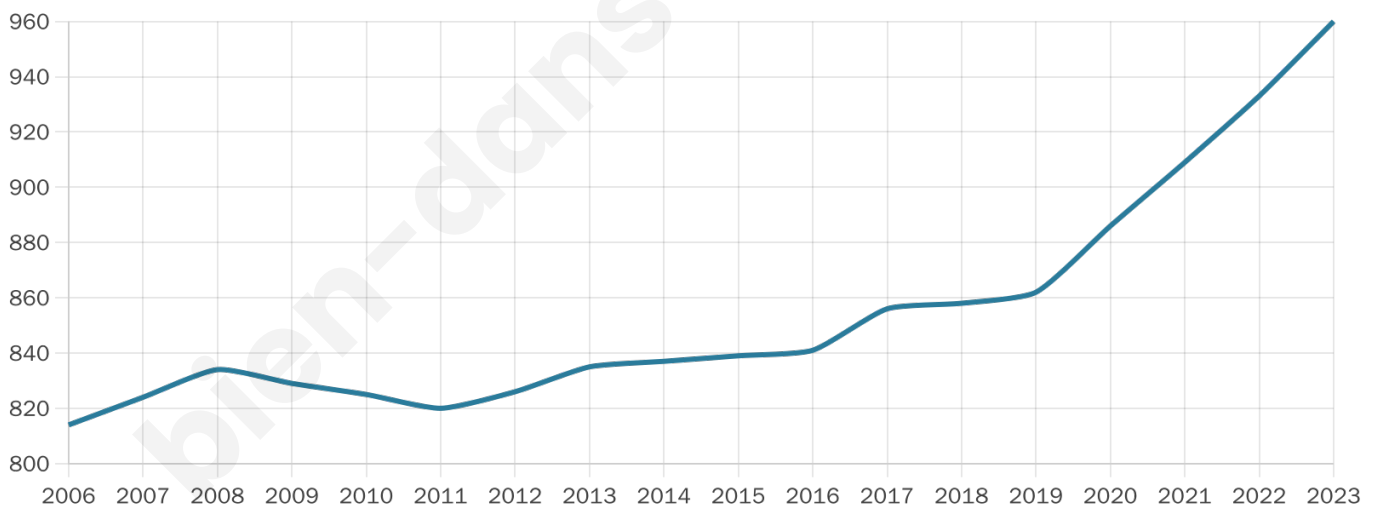

# Statistiques sur la population

Nombre d'habitants

**960**

Age moyen

**40 ans**

Pop active

**49%**

Taux chômage

**4.8%**

Pop densité

**160 h/km<sup>2</sup>**

Revenu moyen

**25 320 €/an**

## Evolution du nombre d'habitants

Sources : Institut national de la statistique et des études économiques (insee) selon Les dernières parutions officielles de 2024 portant sur les années 2020, 2021 et 2022.