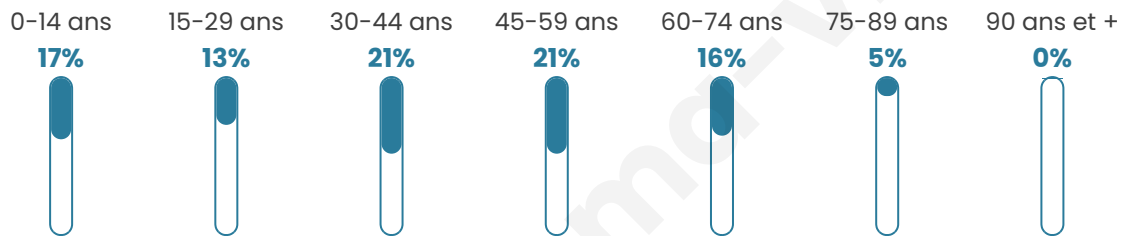

# Statistiques sur la population

Nombre d'habitants

**960**

Age moyen

**40 ans**

Pop active

**49%**

Taux chômage

**4.8%**

Pop densité

**160 h/km<sup>2</sup>**

Revenu moyen

**25 320 €/an**

## Evolution du nombre d'habitants

Sources : Institut national de la statistique et des études économiques (insee) selon Les dernières parutions officielles de 2024 portant sur les années 2020, 2021 et 2022.

## Tranche d'âge