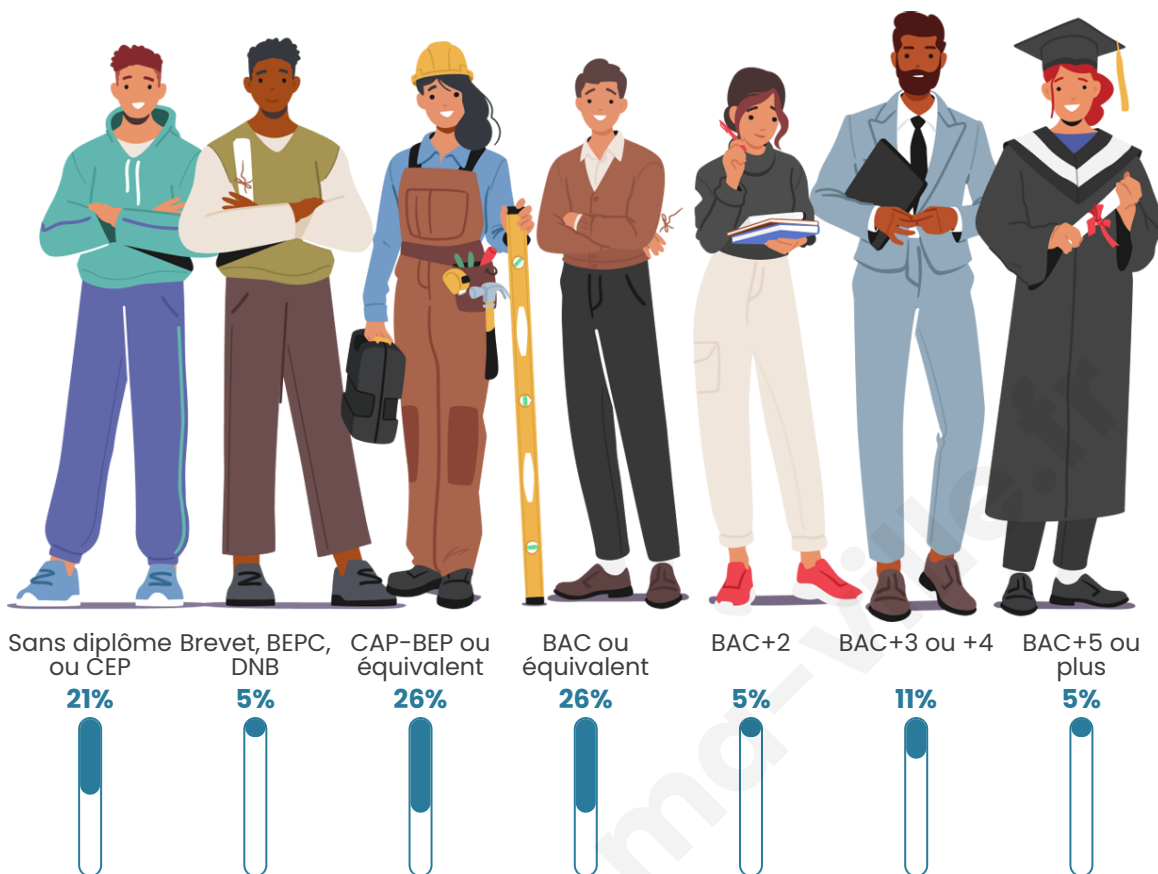

24

Age moyen

49 ans

Pop active

37.5%

Taux chômage

45.5%

Pop densité

Tranche d'âge

Activité professionnelle

Niveau de diplôme

Composition des ménages

Profils électoraux

Premier tour

	Jean-Luc MÉLENCHON	42.86 %
	Marine LE PEN	19.05 %
	Emmanuel MACRON	14.29 %
	Éric ZEMMOUR	9.52 %
	Jean LASSALLE	4.76 %
	Valérie PÉCRESSE	4.76 %
	Philippe POUTOU	4.76 %
	Nathalie ARTHAUD	0.00 %
	Fabien ROUSSEL	0.00 %
	Anne HIDALGO	0.00 %
	Yannick JADOT	0.00 %
	Nicolas DUPONT-AIGNAN	0.00 %