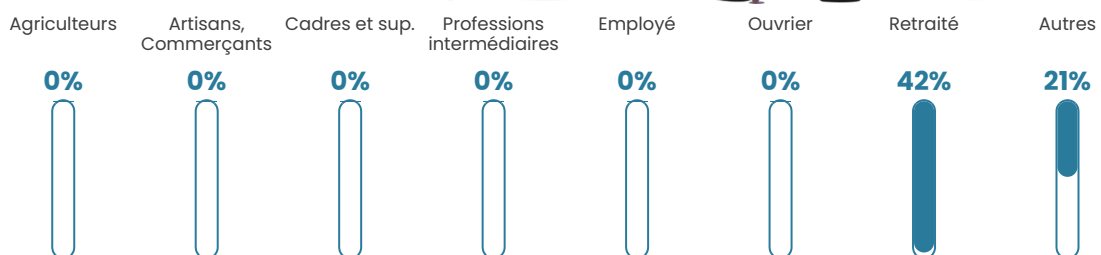

5 h/km²

Revenu moyen

NC

Evolution du nombre d'habitants

Sources : Institut national de la statistique et des études économiques (insee) selon Les dernières parutions officielles de 2024 portant sur les années 2020, 2021 et 2022.

Tranche d'âge

Activité professionnelle

Niveau de diplôme

Composition des ménages

Profils électoraux

Premier tour

	Jean-Luc MÉLENCHON	42.86 %
	Marine LE PEN	19.05 %
	Emmanuel MACRON	14.29 %
	Éric ZEMMOUR	9.52 %
	Jean LASSALLE	4.76 %
	Valérie PÉCRESSE	4.76 %
	Philippe POUTOU	4.76 %
	Nathalie ARTHAUD	0.00 %
	Fabien ROUSSEL	0.00 %
	Anne HIDALGO	0.00 %
	Yannick JADOT	0.00 %
	Nicolas DUPONT-AIGNAN	0.00 %