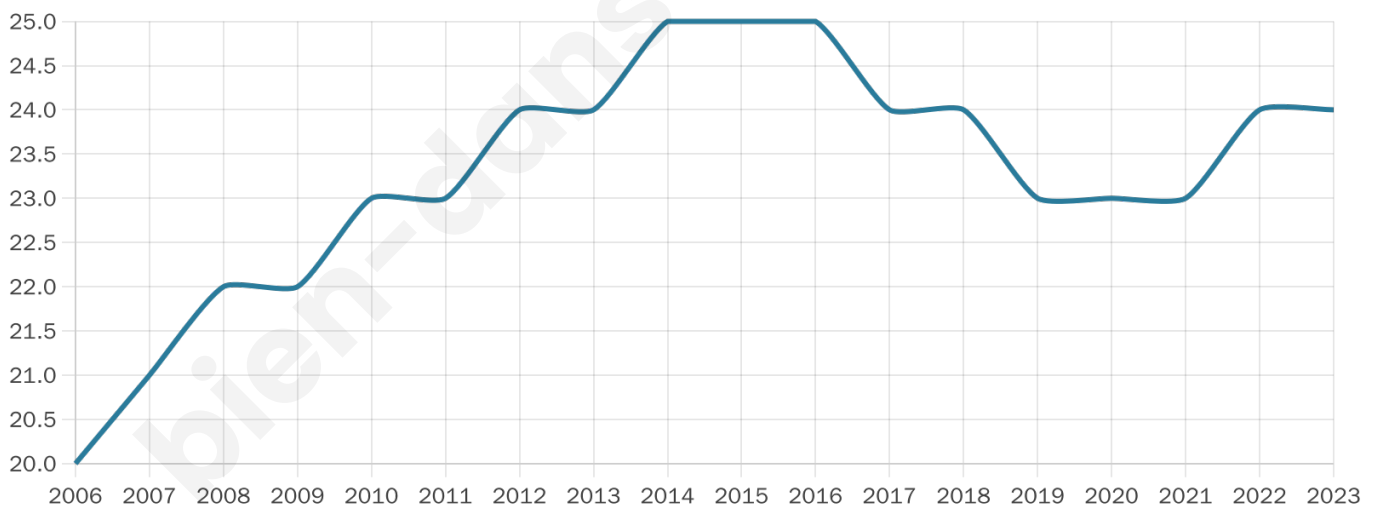

24

Age moyen

49 ans

Pop active

37.5%

Taux chômage

45.5%

Pop densité

5 h/km²

Revenu moyen

NC

Evolution du nombre d'habitants

Sources : Institut national de la statistique et des études économiques (insee) selon Les dernières parutions officielles de 2024 portant sur les années 2020, 2021 et 2022.