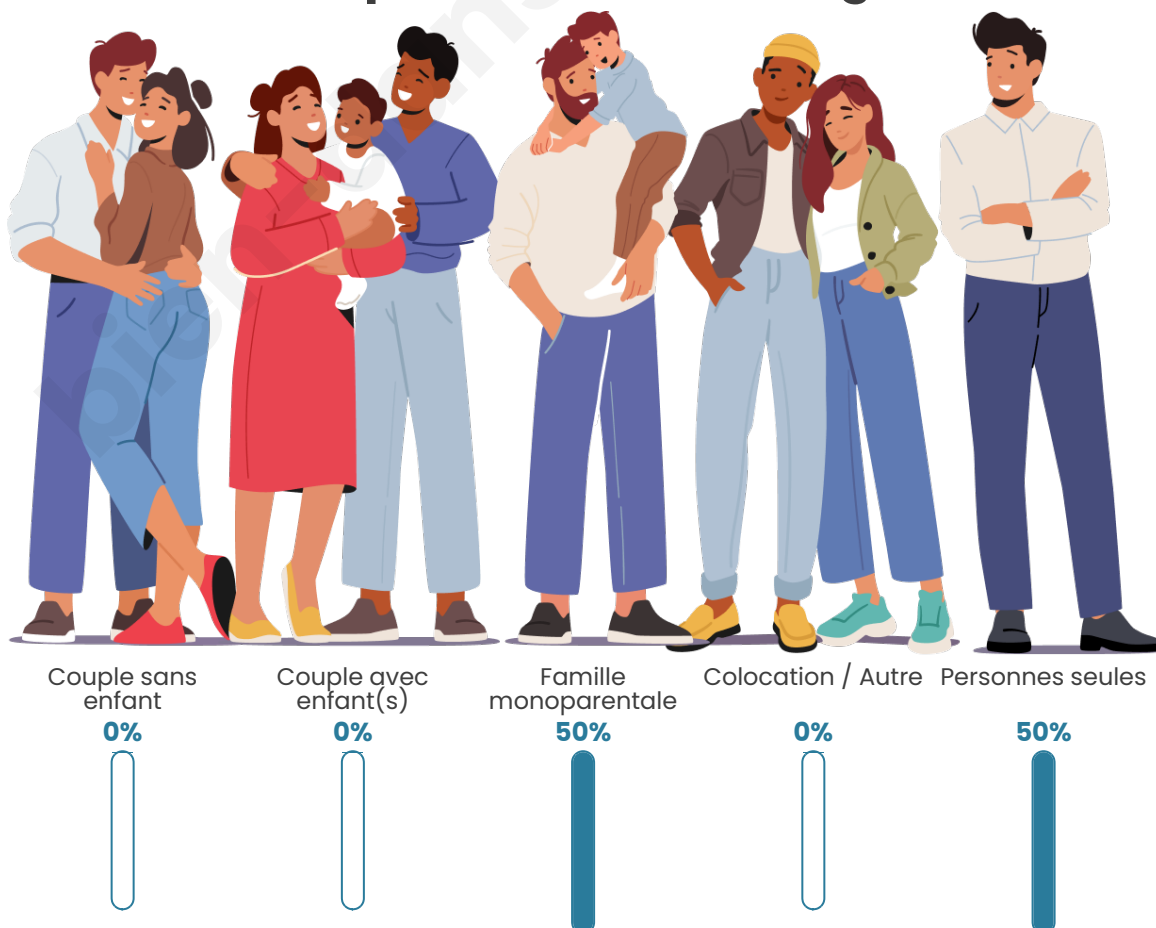

Tranche d'âge

Activité professionnelle

Niveau de diplôme

Composition des ménages

Profils électoraux

Premier tour

	Jean-Luc MÉLENCHON	42.86 %
	Marine LE PEN	19.05 %
	Emmanuel MACRON	14.29 %
	Éric ZEMMOUR	9.52 %
	Jean LASSALLE	4.76 %
	Valérie PÉCRESSE	4.76 %
	Philippe POUTOU	4.76 %
	Nathalie ARTHAUD	0.00 %
	Fabien ROUSSEL	0.00 %
	Anne HIDALGO	0.00 %
	Yannick JADOT	0.00 %
	Nicolas DUPONT-AIGNAN	0.00 %