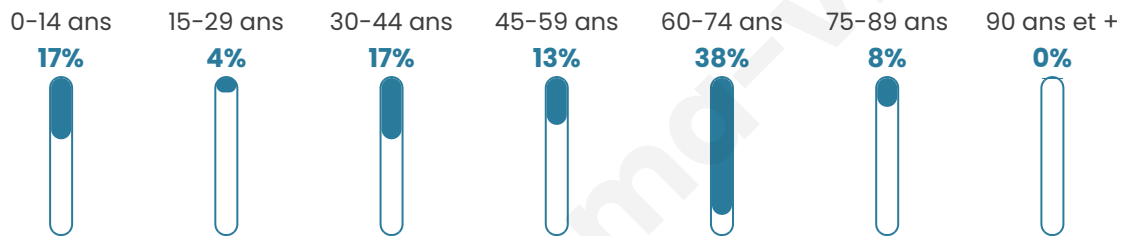

24

Age moyen

49 ans

Pop active

37.5%

Taux chômage

45.5%

Pop densité

5 h/km²

Revenu moyen

NC

Evolution du nombre d'habitants

Sources : Institut national de la statistique et des études économiques (insee) selon Les dernières parutions officielles de 2024 portant sur les années 2020, 2021 et 2022.

Tranche d'âge

Activité professionnelle

Niveau de diplôme

Composition des ménages

Profils électoraux

Premier tour

	Jean-Luc MÉLENCHON	42.86 %
	Marine LE PEN	19.05 %
	Emmanuel MACRON	14.29 %
	Éric ZEMMOUR	9.52 %
	Jean LASSALLE	4.76 %
	Valérie PÉCRESSE	4.76 %
	Philippe POUTOU	4.76 %
	Nathalie ARTHAUD	0.00 %
	Fabien ROUSSEL	0.00 %
	Anne HIDALGO	0.00 %
	Yannick JADOT	0.00 %
	Nicolas DUPONT-AIGNAN	0.00 %

25 inscrits

Participation : 84%
Votes blancs : 0.00%
Votes nuls : 0.00%

Second tour

	Emmanuel MACRON	36,84 %
	Marine LE PEN	63,16 %

25 inscrits

Participation : 88%
Votes blancs : 13.64%
Votes nuls : 0%

Sécurité