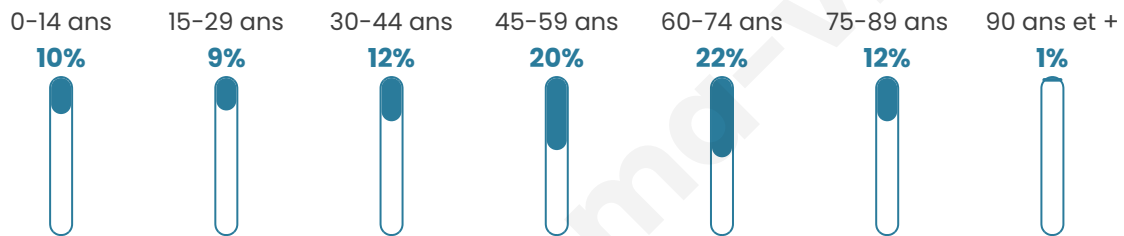

380

Age moyen

50 ans

Pop active

35%

Taux chômage

9.7%

Pop densité

32 h/km²

Revenu moyen

20 420 €/an

Evolution du nombre d'habitants

Sources : Institut national de la statistique et des études économiques (insee) selon Les dernières parutions officielles de 2024 portant sur les années 2020, 2021 et 2022.

Tranche d'âge

Activité professionnelle

Niveau de diplôme

Composition des ménages

Profils électoraux

Premier tour

	Emmanuel MACRON	30.65 %
	Marine LE PEN	18.55 %
	Jean-Luc MÉLENCHON	17.34 %
	Valérie PÉCRESSÉ	9.68 %
	Fabien ROUSSEL	4.44 %
	Éric ZEMMOUR	4.44 %
	Yannick JADOT	4.44 %
	Nicolas DUPONT-AIGNAN	3.63 %
	Anne HIDALGO	3.23 %
	Jean LASSALLE	2.82 %
	Philippe POUTOU	0.81 %
	Nathalie ARTHAUD	0.00 %

Second tour

	Emmanuel MACRON	60,87 %
	Marine LE PEN	39,13 %

309 inscrits

Participation : 81.88%

Votes blancs : 5.93%

Votes nuls : 3.16%

309 inscrits

Participation : 80.58%