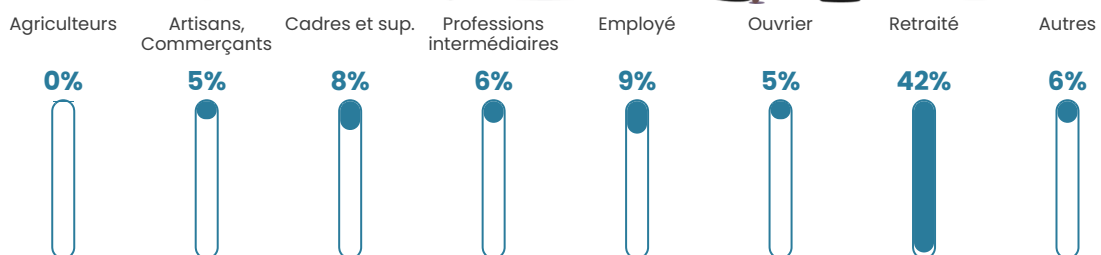

32 h/km²

Revenu moyen

20 420 €/an

Evolution du nombre d'habitants

Sources : Institut national de la statistique et des études économiques (insee) selon Les dernières parutions officielles de 2024 portant sur les années 2020, 2021 et 2022.

Tranche d'âge

Activité professionnelle

Niveau de diplôme

Composition des ménages

Profils électoraux

Premier tour

	Emmanuel MACRON	30.65 %
	Marine LE PEN	18.55 %
	Jean-Luc MÉLENCHON	17.34 %
	Valérie PÉCRESSÉ	9.68 %
	Fabien ROUSSEL	4.44 %
	Éric ZEMMOUR	4.44 %
	Yannick JADOT	4.44 %
	Nicolas DUPONT-AIGNAN	3.63 %
	Anne HIDALGO	3.23 %
	Jean LASSALLE	2.82 %
	Philippe POUTOU	0.81 %
	Nathalie ARTHAUD	0.00 %