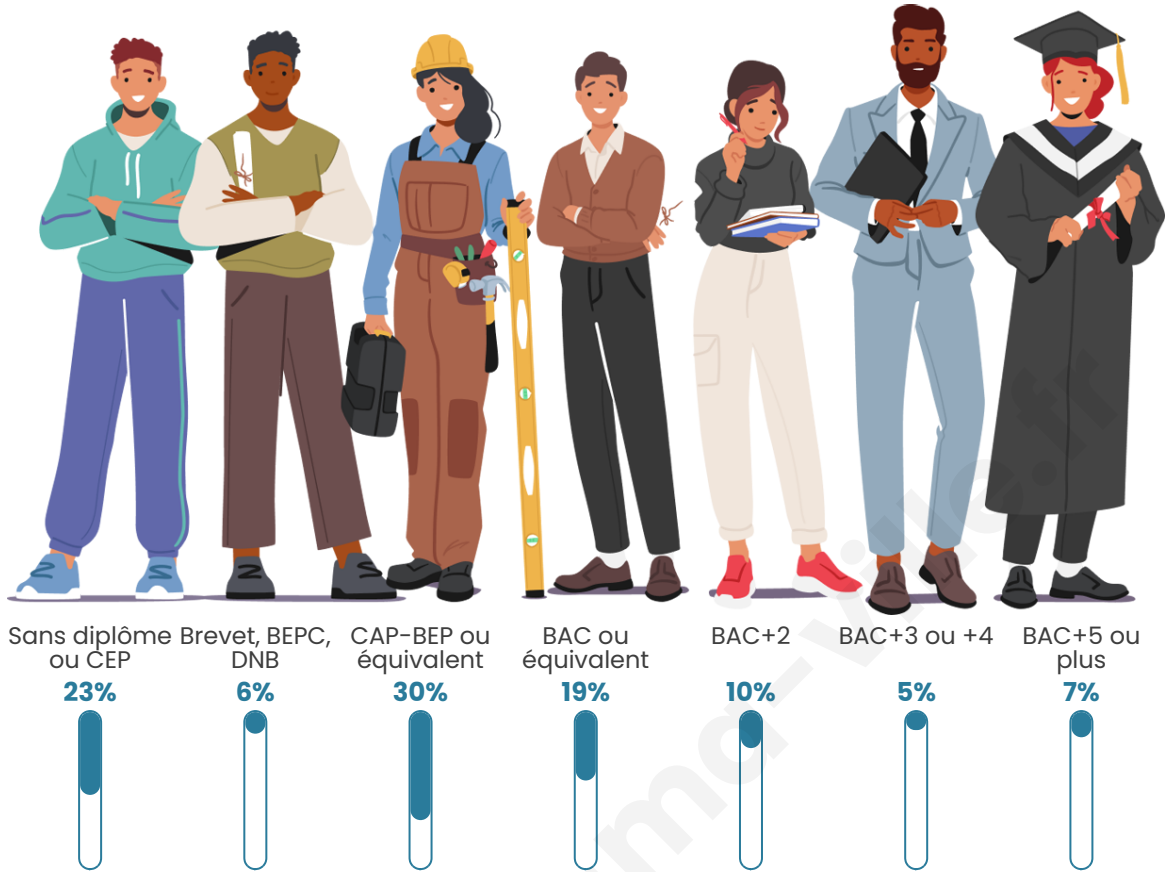

Tranche d'âge

Activité professionnelle

Niveau de diplôme

Composition des ménages

Profils électoraux

Premier tour

	Emmanuel MACRON	30.65 %
	Marine LE PEN	18.55 %
	Jean-Luc MÉLENCHON	17.34 %
	Valérie PÉCRESSÉ	9.68 %
	Fabien ROUSSEL	4.44 %
	Éric ZEMMOUR	4.44 %
	Yannick JADOT	4.44 %
	Nicolas DUPONT-AIGNAN	3.63 %
	Anne HIDALGO	3.23 %
	Jean LASSALLE	2.82 %
	Philippe POUTOU	0.81 %
	Nathalie ARTHAUD	0.00 %