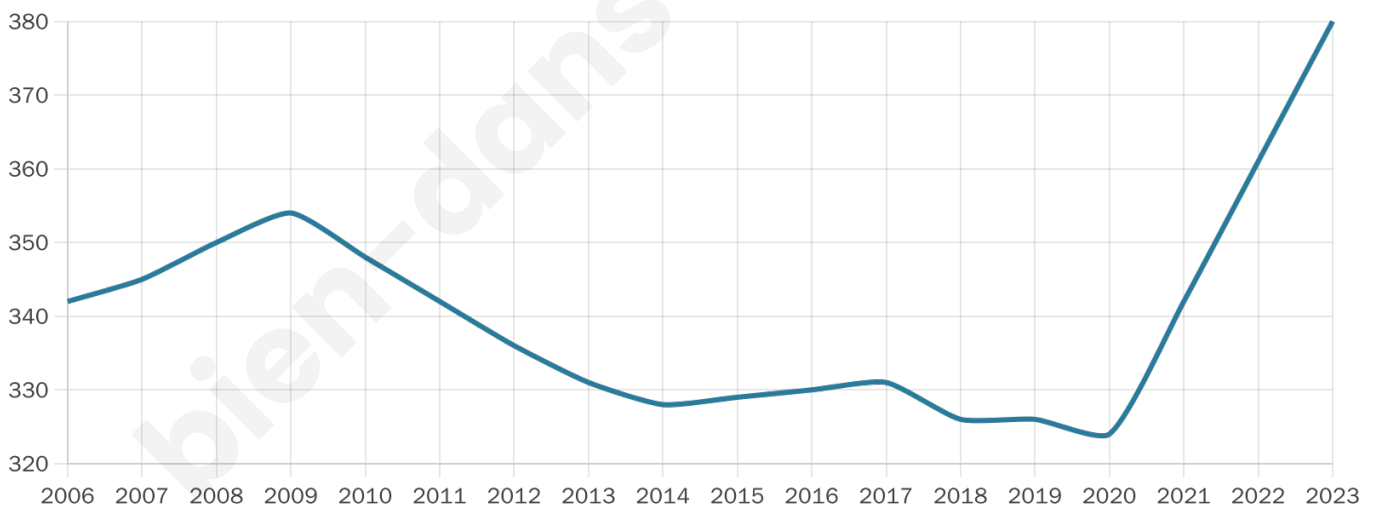

Version web

Ville de Arlebosc

Présenté par

BIEN dans
ma **VILLE** 

Sommaire

Situation géographique	3
Statistiques sur la population	4
Evolution du nombre d'habitants	4
Tranche d'âge	5
0-14 ans	5
15-29 ans	5
30-44 ans	5
45-59 ans	5
60-74 ans	5
75-89 ans	5
90 ans et +	5
Activité professionnelle	5
Agriculteurs	5
Artisans, Commerçants	5
Cadres et sup.	5
Professions intermédiaires	5
Employé	5
Ouvrier	5
Retraité	5
Autres	5
Niveau de diplôme	6
Sans diplôme ou CEP	6
Brevet, BEPC, DNB	6
CAP-BEP ou équivalent	6
BAC ou équivalent	6
BAC+2	6
BAC+3 ou +4	6
BAC+5 ou plus	6
Composition des ménages	6
Couple sans enfant	6
Couple avec enfant(s)	6
Famille monoparentale	6
Colocation / Autre	6
Personnes seules	6
Profils électoraux	7
Premier tour	7
Sécurité	8
Evolution du nombre d'infractions	8
Pour comparer	9
Services à la population	10
Commerce	10
Éducation	10
Villes autour de Arlebosc	11

380

Age moyen

50 ans

Pop active

35%

Taux chômage

9.7%

Pop densité

32 h/km²

Revenu moyen

20 420 €/an

Evolution du nombre d'habitants

Sources : Institut national de la statistique et des études économiques (insee) selon Les dernières parutions officielles de 2024 portant sur les années 2020, 2021 et 2022.