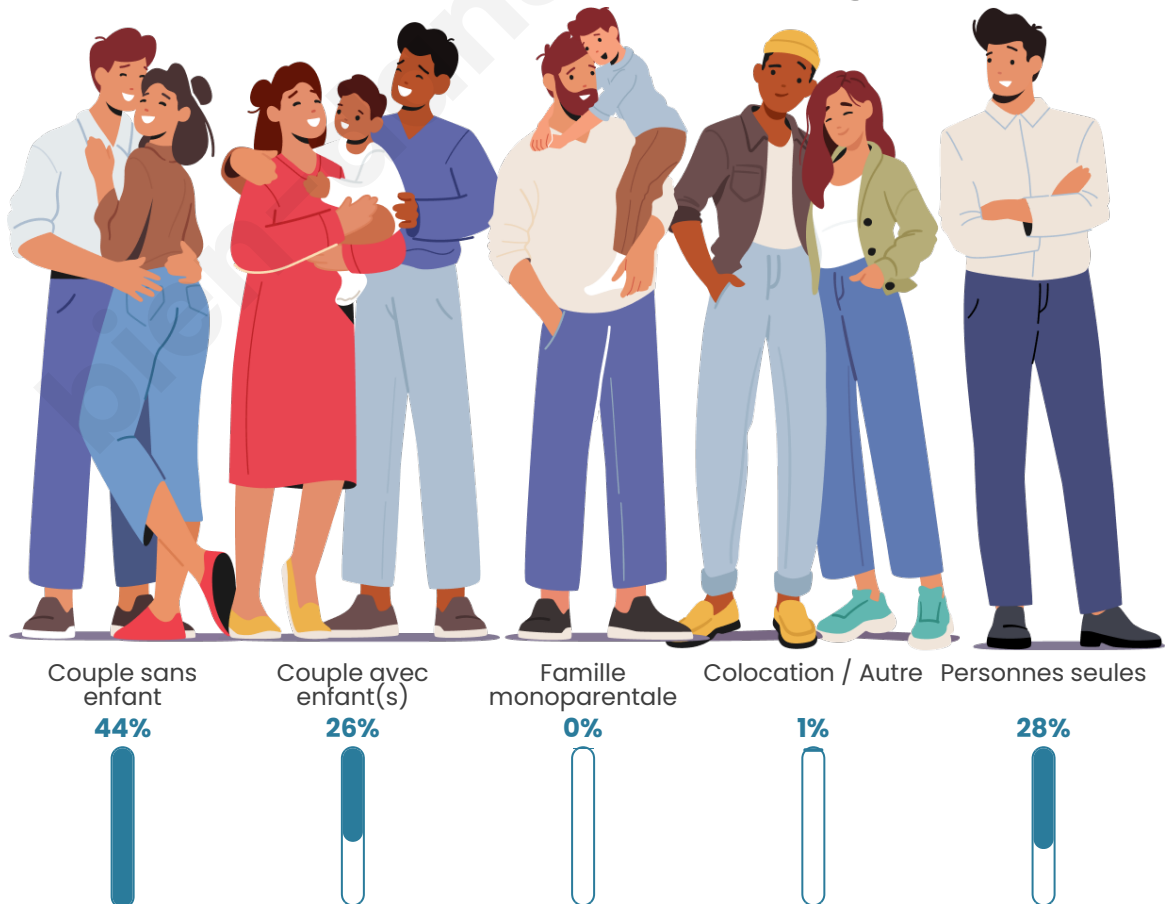

Tranche d'âge

Activité professionnelle

Niveau de diplôme

Composition des ménages

Profils électoraux

Premier tour

	Emmanuel MACRON	30.65 %
	Marine LE PEN	18.55 %
	Jean-Luc MÉLENCHON	17.34 %
	Valérie PÉCRESSÉ	9.68 %
	Fabien ROUSSEL	4.44 %
	Éric ZEMMOUR	4.44 %
	Yannick JADOT	4.44 %
	Nicolas DUPONT-AIGNAN	3.63 %
	Anne HIDALGO	3.23 %
	Jean LASSALLE	2.82 %
	Philippe POUTOU	0.81 %
	Nathalie ARTHAUD	0.00 %