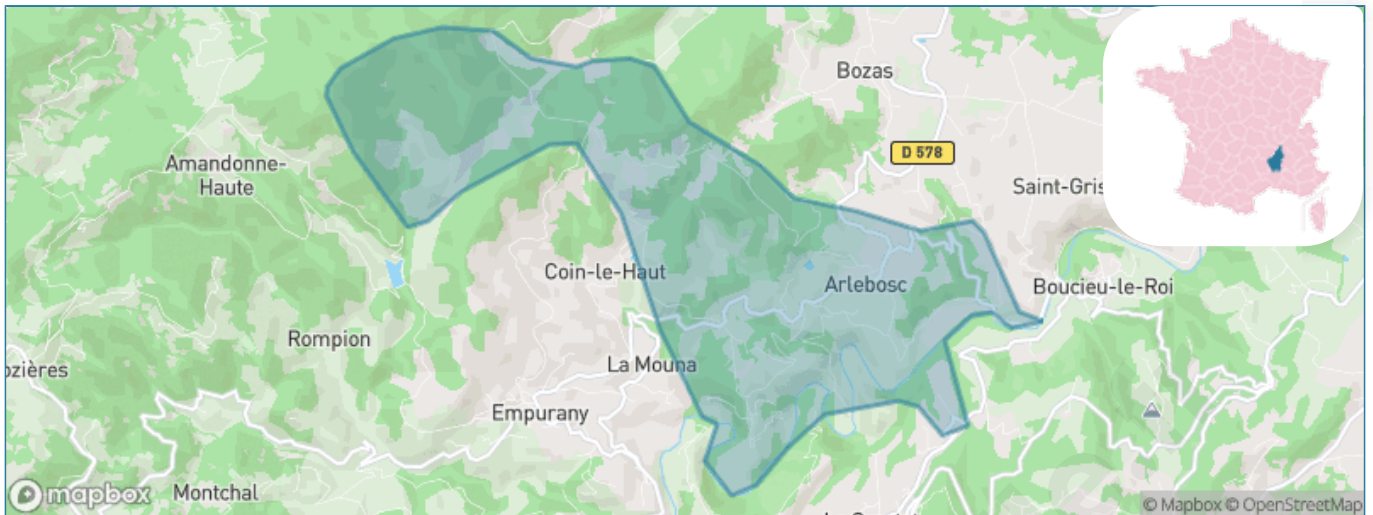

Version web

Ville de Arlebosc

Présenté par

BIEN dans
ma **VILLE** 

Sommaire

Situation géographique	3
Statistiques sur la population	4
Evolution du nombre d'habitants	4
Tranche d'âge	5
0-14 ans	5
15-29 ans	5
30-44 ans	5
45-59 ans	5
60-74 ans	5
75-89 ans	5
90 ans et +	5
Activité professionnelle	5
Agriculteurs	5
Artisans, Commerçants	5
Cadres et sup.	5
Professions intermédiaires	5
Employé	5
Ouvrier	5
Retraité	5
Autres	5
Niveau de diplôme	6
Sans diplôme ou CEP	6
Brevet, BEPC, DNB	6
CAP-BEP ou équivalent	6
BAC ou équivalent	6
BAC+2	6
BAC+3 ou +4	6
BAC+5 ou plus	6
Composition des ménages	6
Couple sans enfant	6
Couple avec enfant(s)	6
Famille monoparentale	6
Colocation / Autre	6
Personnes seules	6
Profils électoraux	7
Premier tour	7
Sécurité	8
Evolution du nombre d'infractions	8
Pour comparer	9
Services à la population	10
Commerce	10
Éducation	10
Villes autour de Arlebosc	11

Situation géographique

i Informations clés

- **Région** : Auvergne-Rhône-Alpes
- **Département** : Ardèche
- **Code postal** : 07410
- **Superficie** : 12 km²

Statistiques sur la population

Nombre d'habitants