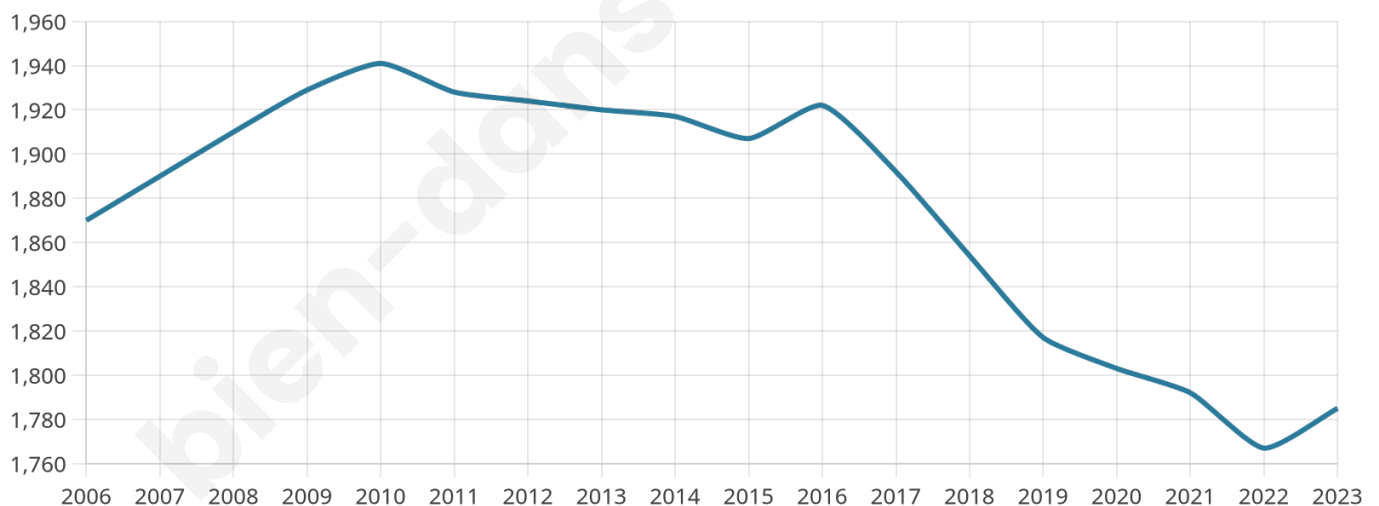

Nombre d'habitants

1 785

Age moyen

49 ans

Pop active

40.1%

Taux chômage

7.3%

Pop densité

56 h/km²

Revenu moyen

19 860 €/an

Evolution du nombre d'habitants

Sources : Institut national de la statistique et des études économiques (insee) selon Les dernières parutions officielles de 2024 portant sur les années 2020, 2021 et 2022.

Tranche d'âge

Activité professionnelle

Niveau de diplôme

Composition des ménages

Profils électoraux

Premier tour

	Marine LE PEN	32.11 %
	Emmanuel MACRON	21.79 %
	Jean-Luc MÉLENCHON	13.58 %
	Jean LASSALLE	7.58 %
	Valérie PÉCRESSÉ	7.47 %
	Éric ZEMMOUR	4.63 %
	Fabien ROUSSEL	4.42 %
	Nicolas DUPONT-AIGNAN	3.05 %
	Yannick JADOT	2.84 %
	Anne HIDALGO	0.95 %
	Philippe POUTOU	0.84 %
	Nathalie ARTHAUD	0.74 %