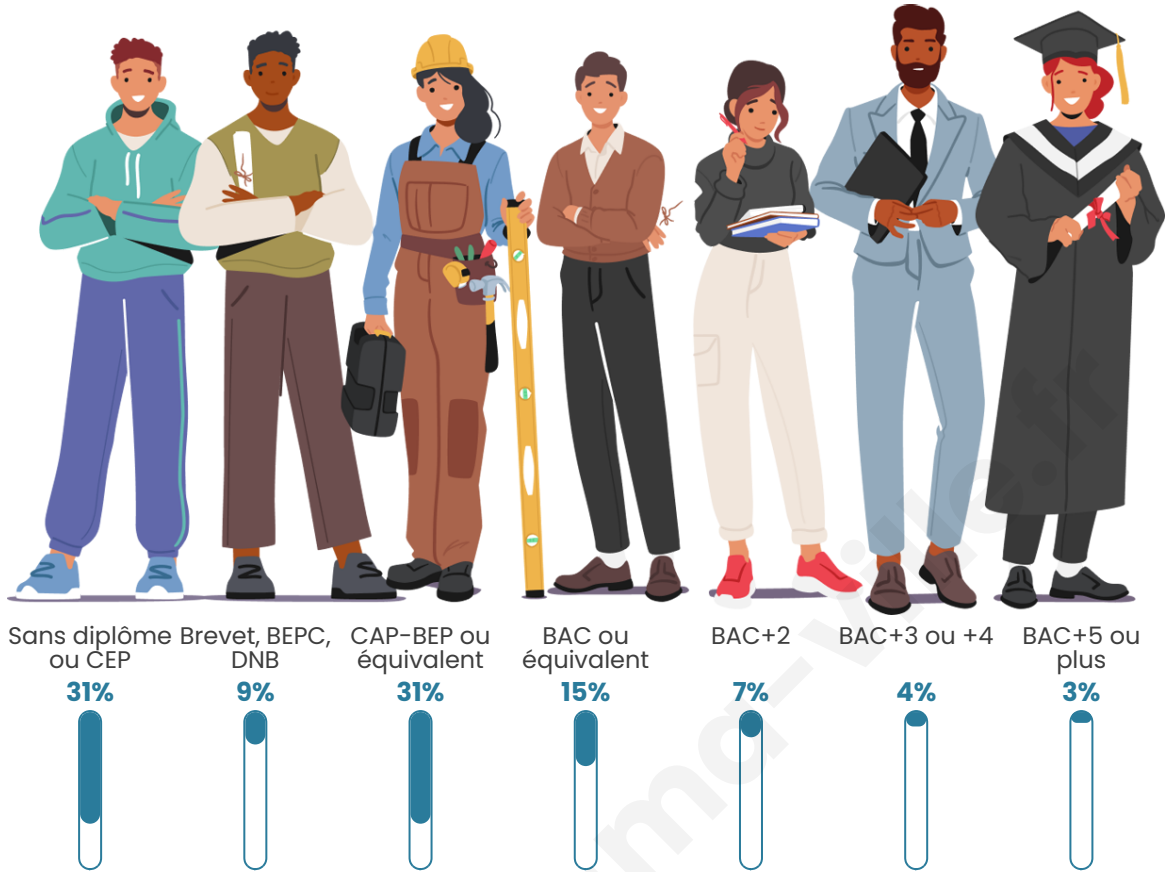

Nombre d'habitants

1 785

Age moyen

49 ans

Pop active

40.1%

Taux chômage

7.3%

Pop densité

56 h/km²

Revenu moyen

19 860 €/an

Evolution du nombre d'habitants

Sources : Institut national de la statistique et des études économiques (insee) selon Les dernières parutions officielles de 2024 portant sur les années 2020, 2021 et 2022.

Tranche d'âge

Activité professionnelle

Niveau de diplôme

Composition des ménages

Profils électoraux

Premier tour

	Marine LE PEN	32.11 %
	Emmanuel MACRON	21.79 %
	Jean-Luc MÉLENCHON	13.58 %
	Jean LASSALLE	7.58 %
	Valérie PÉCRESSÉ	7.47 %
	Éric ZEMMOUR	4.63 %
	Fabien ROUSSEL	4.42 %
	Nicolas DUPONT-AIGNAN	3.05 %
	Yannick JADOT	2.84 %
	Anne HIDALGO	0.95 %
	Philippe POUTOU	0.84 %
	Nathalie ARTHAUD	0.74 %