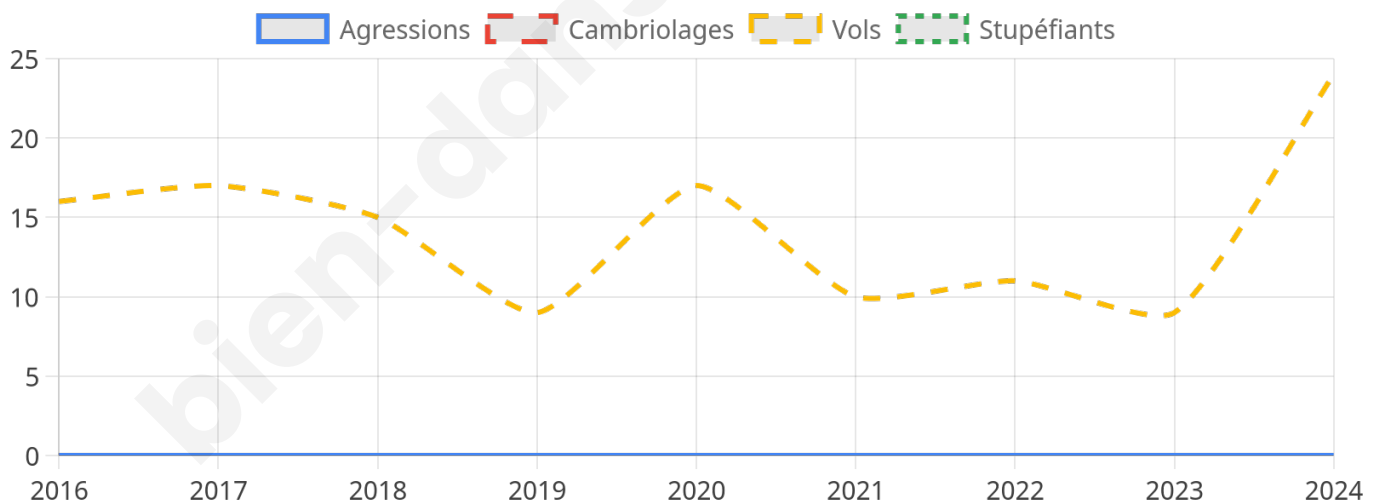

Sécurité

Agressions physiques / sexuelles

0

Cambriolages

0

Vols / dégradations

24

Stupéfiants

0

Evolution du nombre d'infractions