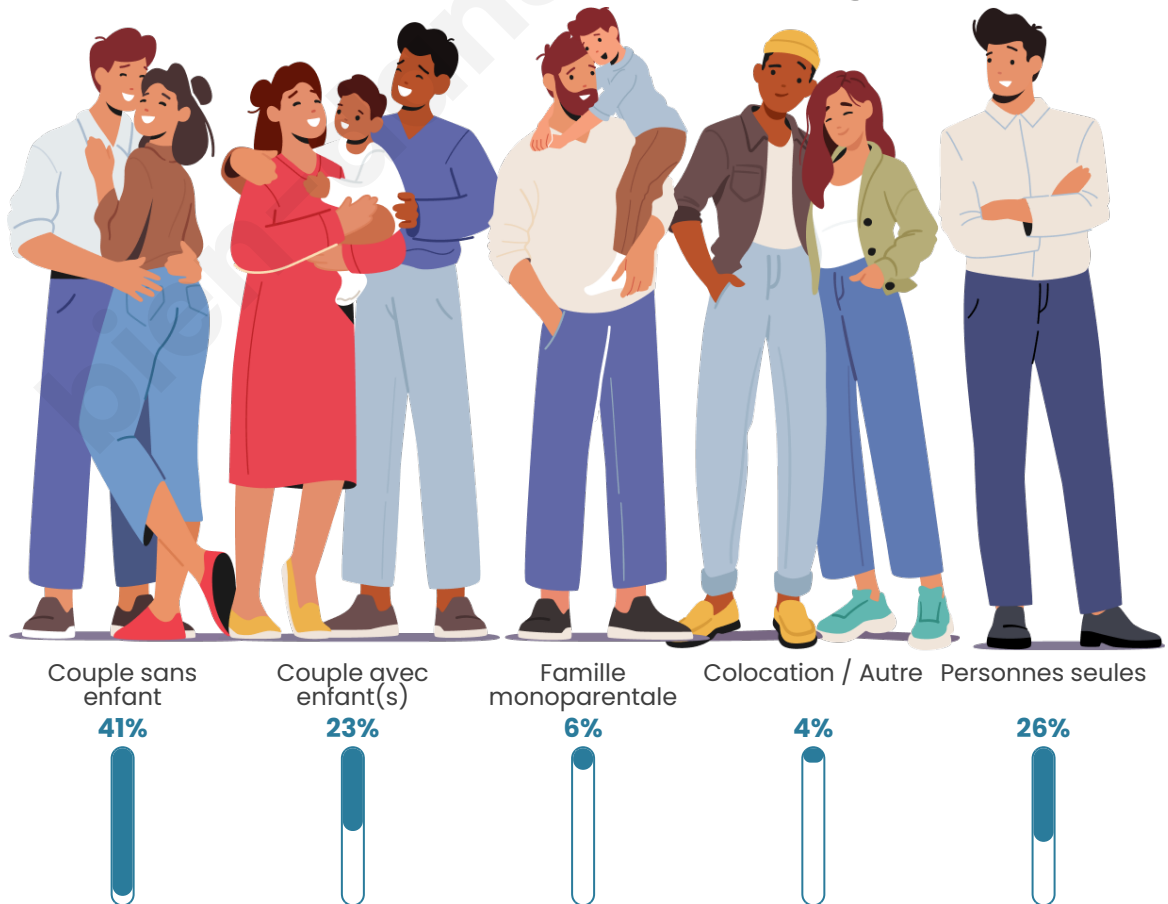

Nombre d'habitants

1 785

Age moyen

49 ans

Pop active

40.1%

Taux chômage

7.3%

Tranche d'âge

Activité professionnelle

Niveau de diplôme

Composition des ménages

Profils électoraux

Premier tour

	Marine LE PEN	32.11 %
	Emmanuel MACRON	21.79 %
	Jean-Luc MÉLENCHON	13.58 %
	Jean LASSALLE	7.58 %
	Valérie PÉCRESSÉ	7.47 %
	Éric ZEMMOUR	4.63 %
	Fabien ROUSSEL	4.42 %
	Nicolas DUPONT-AIGNAN	3.05 %
	Yannick JADOT	2.84 %
	Anne HIDALGO	0.95 %
	Philippe POUTOU	0.84 %
	Nathalie ARTHAUD	0.74 %