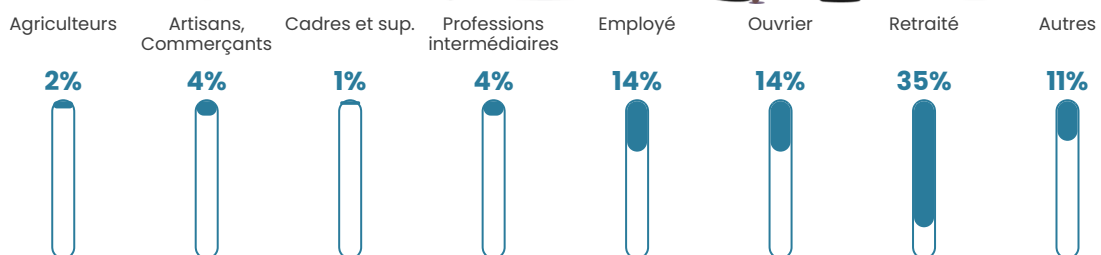

Pop densité

56 h/km²

Revenu moyen

19 860 €/an

Evolution du nombre d'habitants

Sources : Institut national de la statistique et des études économiques (insee) selon Les dernières parutions officielles de 2024 portant sur les années 2020, 2021 et 2022.

Tranche d'âge

Activité professionnelle

Niveau de diplôme

Composition des ménages

Profils électoraux

Premier tour

	Marine LE PEN	32.11 %
	Emmanuel MACRON	21.79 %
	Jean-Luc MÉLENCHON	13.58 %
	Jean LASSALLE	7.58 %
	Valérie PÉCRESSÉ	7.47 %
	Éric ZEMMOUR	4.63 %
	Fabien ROUSSEL	4.42 %
	Nicolas DUPONT-AIGNAN	3.05 %
	Yannick JADOT	2.84 %
	Anne HIDALGO	0.95 %
	Philippe POUTOU	0.84 %
	Nathalie ARTHAUD	0.74 %