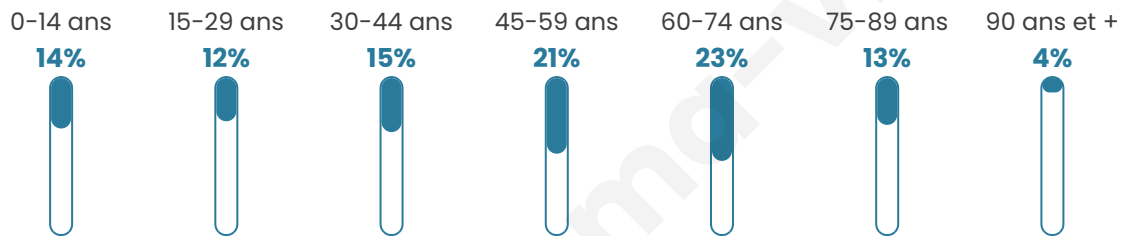

Nombre d'habitants

1 785

Age moyen

49 ans

Pop active

40.1%

Taux chômage

7.3%

Pop densité

56 h/km²

Revenu moyen

19 860 €/an

Evolution du nombre d'habitants

Sources : Institut national de la statistique et des études économiques (insee) selon Les dernières parutions officielles de 2024 portant sur les années 2020, 2021 et 2022.

Tranche d'âge

Activité professionnelle

Niveau de diplôme

Composition des ménages

Profils électoraux

Premier tour

	Marine LE PEN	32.11 %
	Emmanuel MACRON	21.79 %
	Jean-Luc MÉLENCHON	13.58 %
	Jean LASSALLE	7.58 %
	Valérie PÉCRESSÉ	7.47 %
	Éric ZEMMOUR	4.63 %
	Fabien ROUSSEL	4.42 %
	Nicolas DUPONT-AIGNAN	3.05 %
	Yannick JADOT	2.84 %
	Anne HIDALGO	0.95 %
	Philippe POUTOU	0.84 %
	Nathalie ARTHAUD	0.74 %

1 335 inscrits

Participation : 72.88%

Votes blancs : 1.64%

Votes nuls : 0.72%

Second tour

	Emmanuel MACRON	44,62 %
	Marine LE PEN	55,38 %

1 335 inscrits

Participation : 72.88%