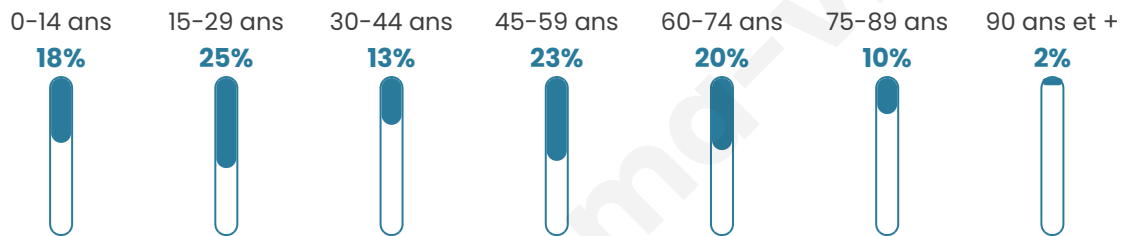

# Statistiques sur la population

Nombre d'habitants

**66**

Age moyen

**42 ans**

Pop active

**50%**

Taux chômage

**4.8%**

Pop densité

**13 h/km<sup>2</sup>**

Revenu moyen

**NC**

## Evolution du nombre d'habitants

Sources : Institut national de la statistique et des études économiques (insee) selon Les dernières parutions officielles de 2024 portant sur les années 2020, 2021 et 2022.

## Tranche d'âge