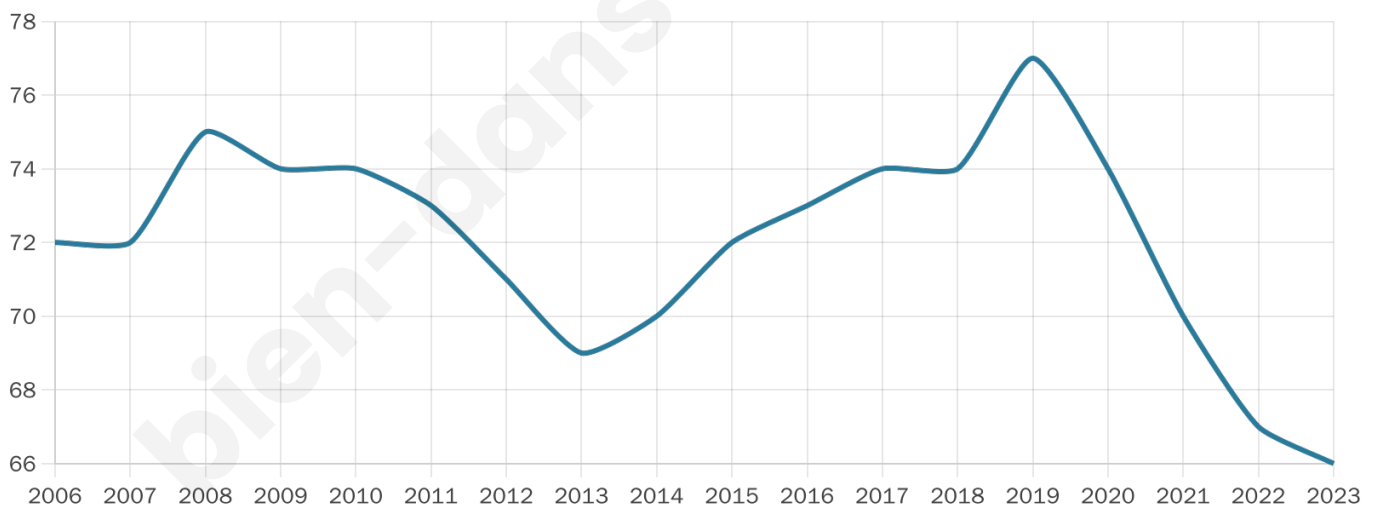

# Statistiques sur la population

Nombre d'habitants

**66**

Age moyen

**42 ans**

Pop active

**50%**

Taux chômage

**4.8%**

Pop densité

**13 h/km<sup>2</sup>**

Revenu moyen

**NC**

## Evolution du nombre d'habitants

Sources : Institut national de la statistique et des études économiques (insee) selon Les dernières parutions officielles de 2024 portant sur les années 2020, 2021 et 2022.

## Tranche d'âge