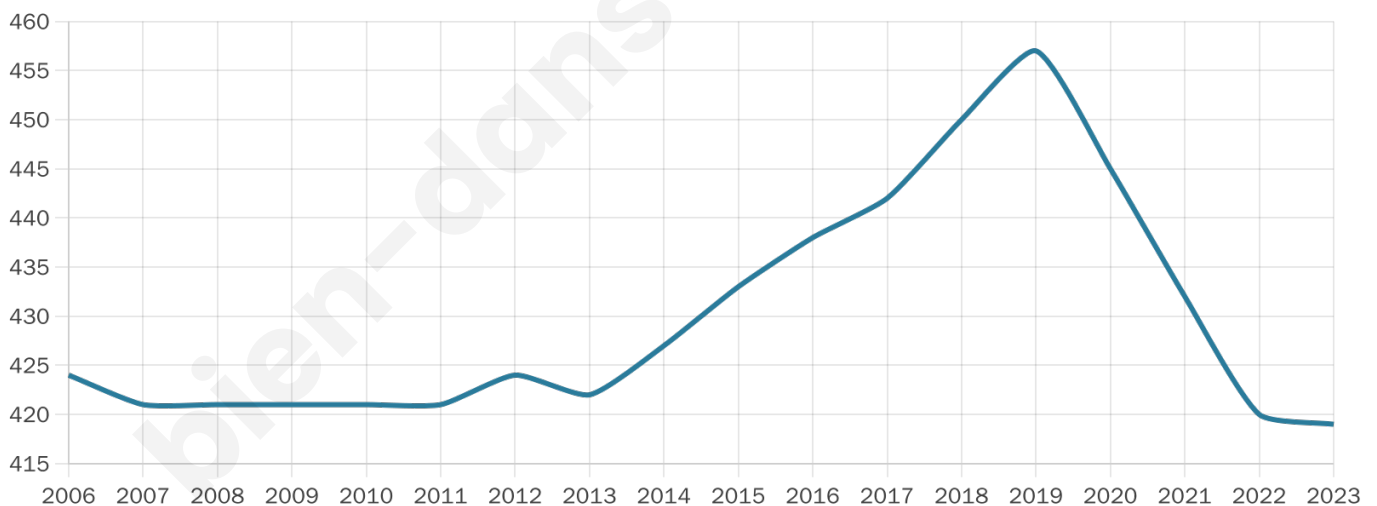

# Statistiques sur la population

Nombre d'habitants

**419**

Age moyen

**43 ans**

Pop active

**43.2%**

Taux chômage

**7.6%**

Pop densité

**60 h/km<sup>2</sup>**

Revenu moyen

**20 790 €/an**

## Evolution du nombre d'habitants

Sources : Institut national de la statistique et des études économiques (insee) selon Les dernières parutions officielles de 2024 portant sur les années 2020, 2021 et 2022.