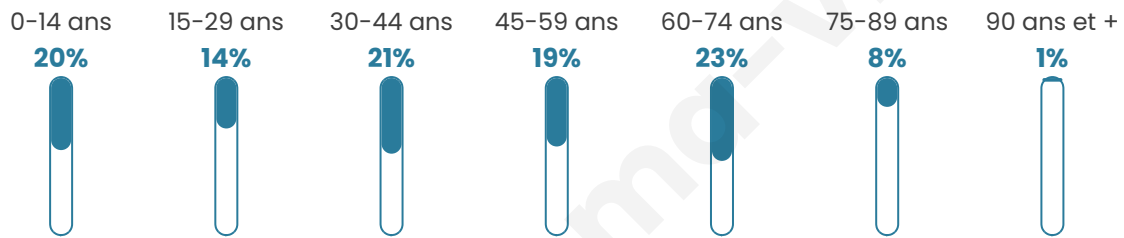

# Statistiques sur la population

Nombre d'habitants

**419**

Age moyen

**43 ans**

Pop active

**43.2%**

Taux chômage

**7.6%**

Pop densité

**60 h/km<sup>2</sup>**

Revenu moyen

**20 790 €/an**

## Evolution du nombre d'habitants

Sources : Institut national de la statistique et des études économiques (insee) selon Les dernières parutions officielles de 2024 portant sur les années 2020, 2021 et 2022.

## Tranche d'âge