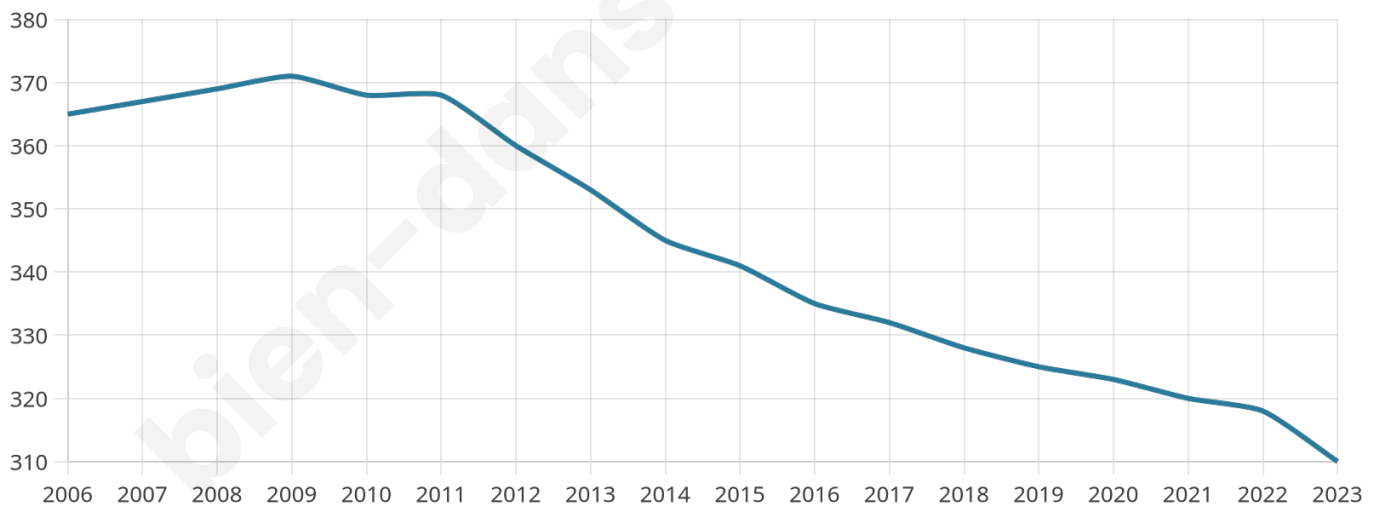

# Statistiques sur la population

Nombre d'habitants

**310**

Age moyen

**46 ans**

Pop active

**45.8%**

Taux chômage

**8.7%**

Pop densité

**17 h/km<sup>2</sup>**

Revenu moyen

**22 810 €/an**

## Evolution du nombre d'habitants

Sources : Institut national de la statistique et des études économiques (insee) selon Les dernières parutions officielles de 2024 portant sur les années 2020, 2021 et 2022.