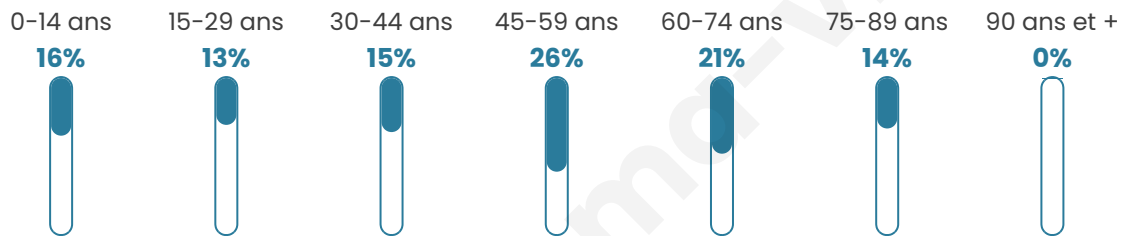

# Statistiques sur la population

Nombre d'habitants

**310**

Age moyen

**46 ans**

Pop active

**45.8%**

Taux chômage

**8.7%**

Pop densité

**17 h/km<sup>2</sup>**

Revenu moyen

**22 810 €/an**

## Evolution du nombre d'habitants

Sources : Institut national de la statistique et des études économiques (insee) selon Les dernières parutions officielles de 2024 portant sur les années 2020, 2021 et 2022.

## Tranche d'âge