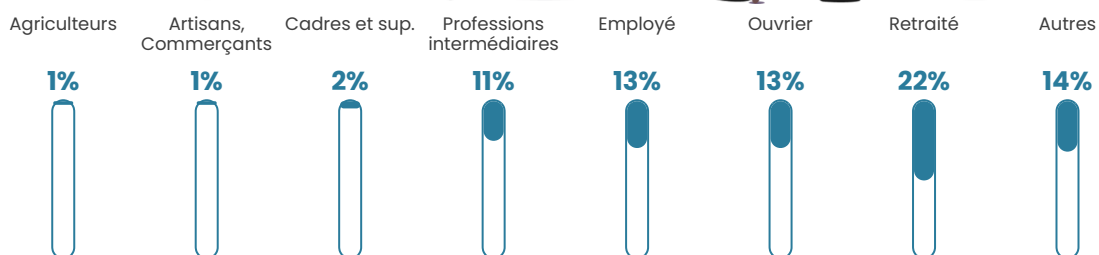

32 h/km²

Revenu moyen

23 020 €/an

Evolution du nombre d'habitants

Sources : Institut national de la statistique et des études économiques (insee) selon Les dernières parutions officielles de 2024 portant sur les années 2020, 2021 et 2022.

Tranche d'âge

Activité professionnelle

Niveau de diplôme

Composition des ménages

Profils électoraux

Premier tour

	Marine LE PEN	38.52 %
	Emmanuel MACRON	21.31 %
	Jean-Luc MÉLENCHON	15.57 %
	Éric ZEMMOUR	7.79 %
	Valérie PÉCRESE	4.51 %
	Nicolas DUPONT-AIGNAN	3.69 %
	Jean LASSALLE	3.28 %
	Fabien ROUSSEL	2.46 %
	Yannick JADOT	1.23 %
	Anne HIDALGO	0.82 %
	Nathalie ARTHAUD	0.41 %
	Philippe POUTOU	0.41 %