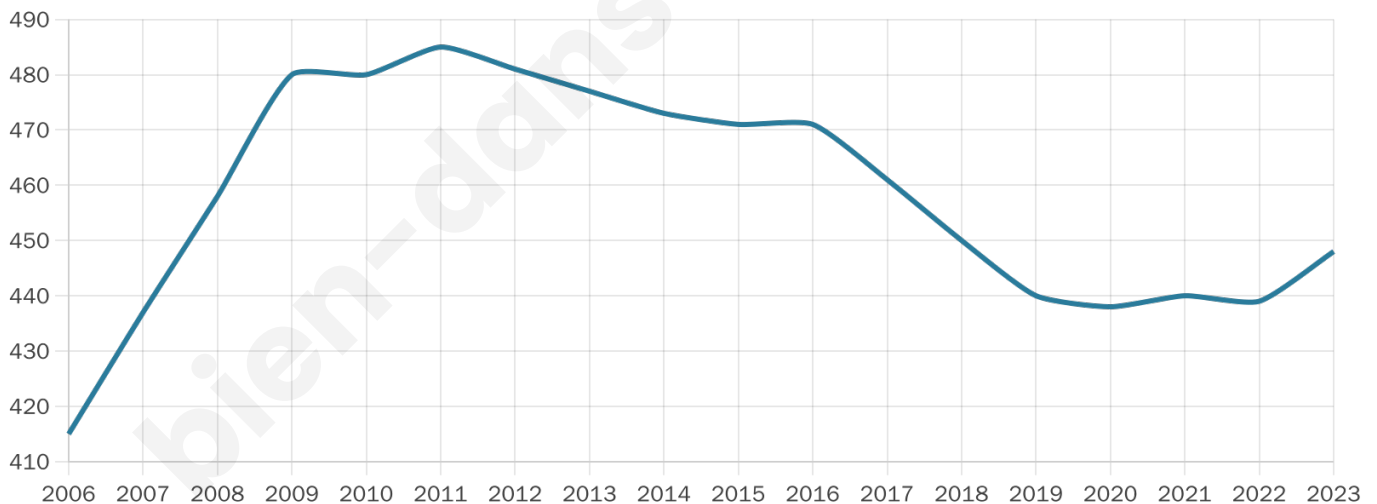

448

Age moyen

43 ans

Pop active

43.8%

Taux chômage

9.4%

Pop densité

32 h/km²

Revenu moyen

23 020 €/an

Evolution du nombre d'habitants

Sources : Institut national de la statistique et des études économiques (insee) selon Les dernières parutions officielles de 2024 portant sur les années 2020, 2021 et 2022.