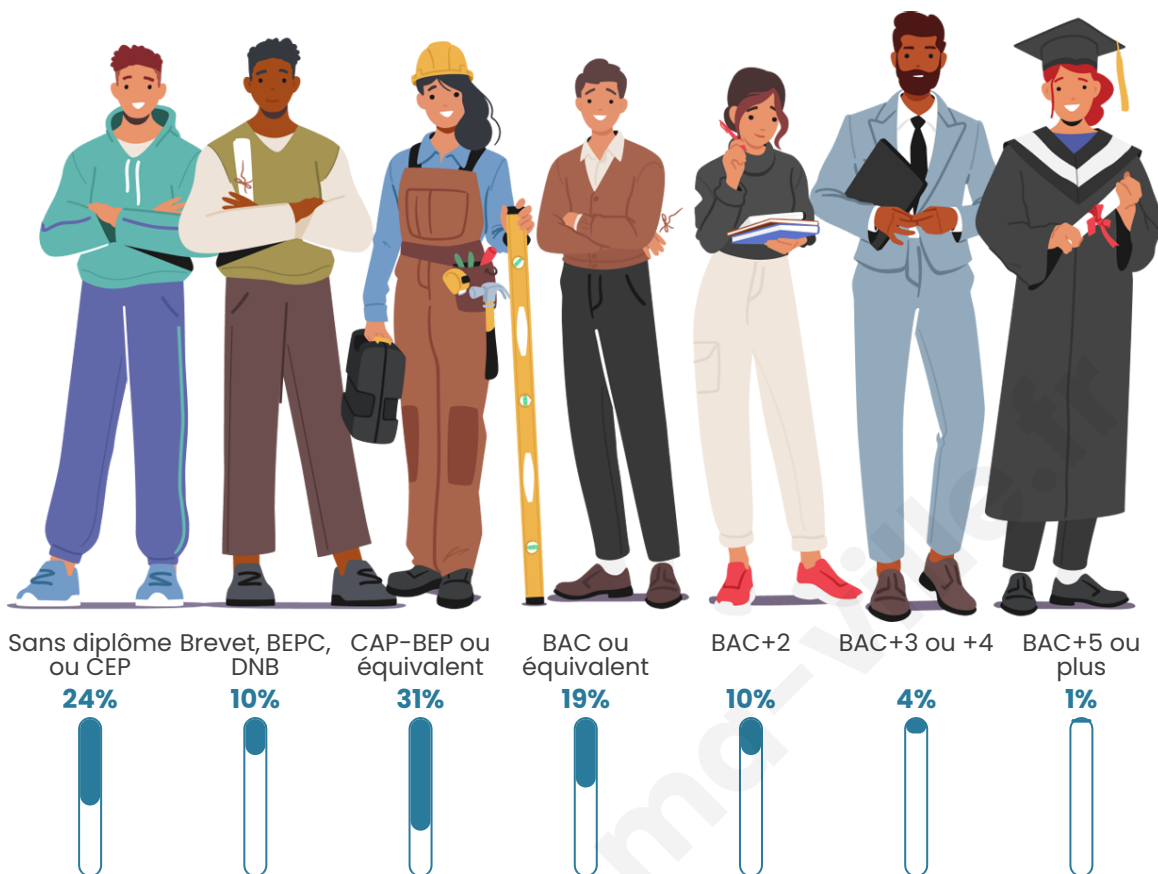

448

Age moyen

43 ans

Pop active

43.8%

Taux chômage

9.4%

Pop densité

Tranche d'âge

Activité professionnelle

Niveau de diplôme

Composition des ménages

Profils électoraux

Premier tour

	Marine LE PEN	38.52 %
	Emmanuel MACRON	21.31 %
	Jean-Luc MÉLENCHON	15.57 %
	Éric ZEMMOUR	7.79 %
	Valérie PÉCRESE	4.51 %
	Nicolas DUPONT-AIGNAN	3.69 %
	Jean LASSALLE	3.28 %
	Fabien ROUSSEL	2.46 %
	Yannick JADOT	1.23 %
	Anne HIDALGO	0.82 %
	Nathalie ARTHAUD	0.41 %
	Philippe POUTOU	0.41 %