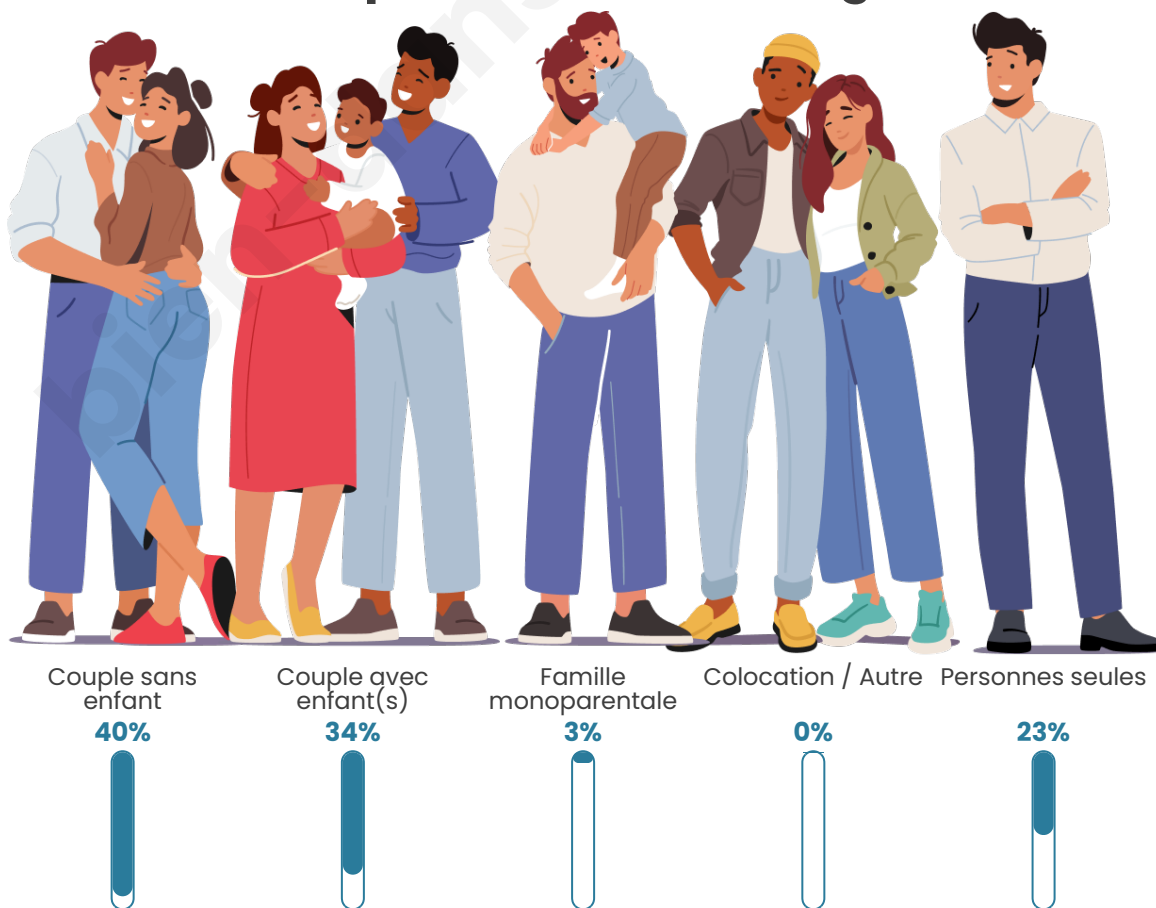

Tranche d'âge

Activité professionnelle

Niveau de diplôme

Composition des ménages

Profils électoraux

Premier tour

	Marine LE PEN	38.52 %
	Emmanuel MACRON	21.31 %
	Jean-Luc MÉLENCHON	15.57 %
	Éric ZEMMOUR	7.79 %
	Valérie PÉCRESE	4.51 %
	Nicolas DUPONT-AIGNAN	3.69 %
	Jean LASSALLE	3.28 %
	Fabien ROUSSEL	2.46 %
	Yannick JADOT	1.23 %
	Anne HIDALGO	0.82 %
	Nathalie ARTHAUD	0.41 %
	Philippe POUTOU	0.41 %