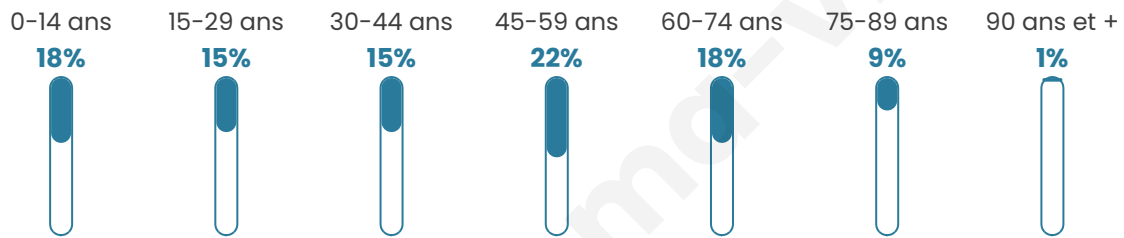

448

Age moyen

43 ans

Pop active

43.8%

Taux chômage

9.4%

Pop densité

32 h/km²

Revenu moyen

23 020 €/an

Evolution du nombre d'habitants

Sources : Institut national de la statistique et des études économiques (insee) selon Les dernières parutions officielles de 2024 portant sur les années 2020, 2021 et 2022.

Tranche d'âge

Activité professionnelle

Niveau de diplôme

Composition des ménages

Profils électoraux

Premier tour

	Marine LE PEN	38.52 %
	Emmanuel MACRON	21.31 %
	Jean-Luc MÉLENCHON	15.57 %
	Éric ZEMMOUR	7.79 %
	Valérie PÉCRESE	4.51 %
	Nicolas DUPONT-AIGNAN	3.69 %
	Jean LASSALLE	3.28 %
	Fabien ROUSSEL	2.46 %
	Yannick JADOT	1.23 %
	Anne HIDALGO	0.82 %
	Nathalie ARTHAUD	0.41 %
	Philippe POUTOU	0.41 %

337 inscrits

Participation : 75.07%

Votes blancs : 2.77%

Votes nuls : 0.79%

Second tour

	Emmanuel MACRON	34,74 %
	Marine LE PEN	65,26 %

337 inscrits

Participation : 72.7%