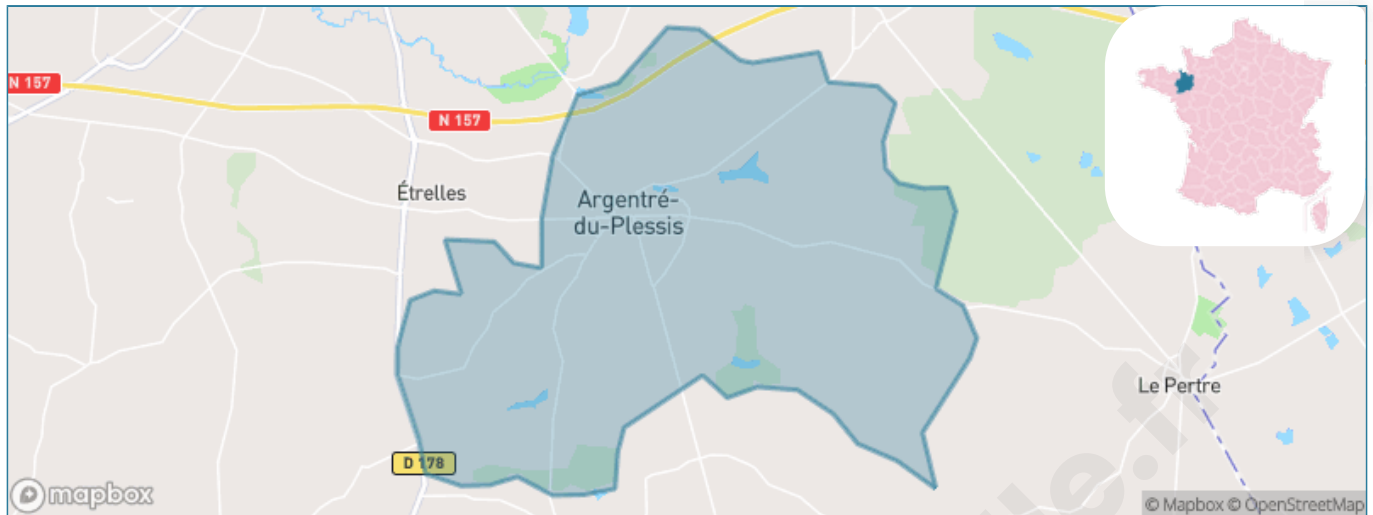

# Ville de Argentré-du-Plessis

Présenté par

**BIEN** dans ma **VILLE** 

# Situation géographique

## i Informations clés

- **Région** : Bretagne
- **Département** : Ile-et-Vilaine
- **Code postal** : 35370
- **Superficie** : 41 km<sup>2</sup>