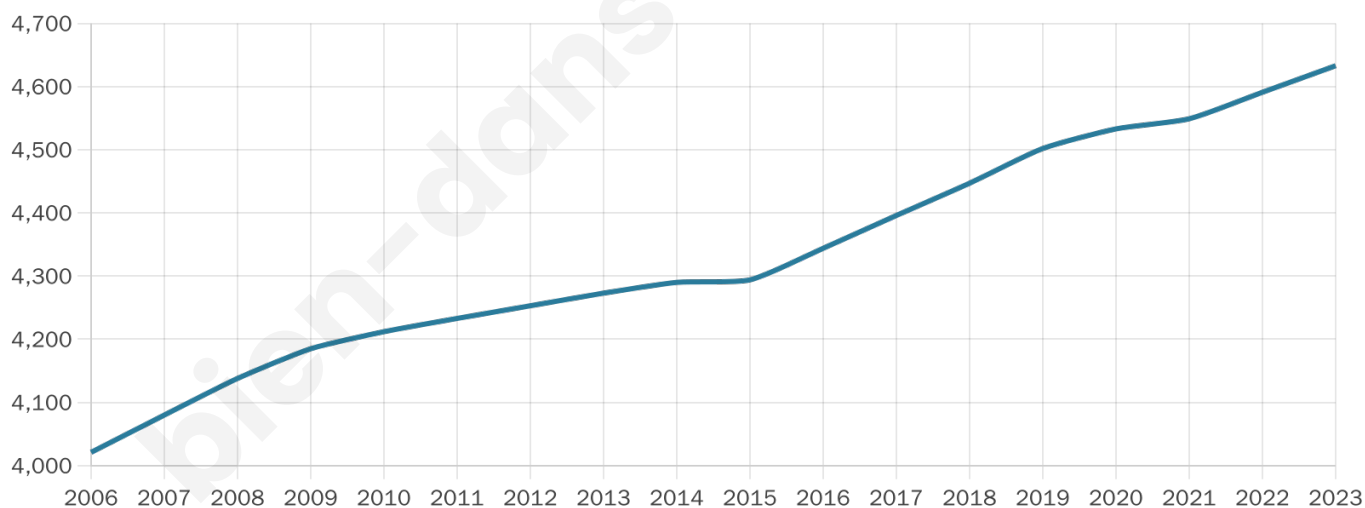

# Statistiques sur la population

Nombre d'habitants

**4 633**

Age moyen

**40 ans**

Pop active

**47.3%**

Taux chômage

**4.9%**

Pop densité

**113 h/km<sup>2</sup>**

Revenu moyen

**23 260 €/an**

## Evolution du nombre d'habitants

Sources : Institut national de la statistique et des études économiques (insee) selon Les dernières parutions officielles de 2024 portant sur les années 2020, 2021 et 2022.