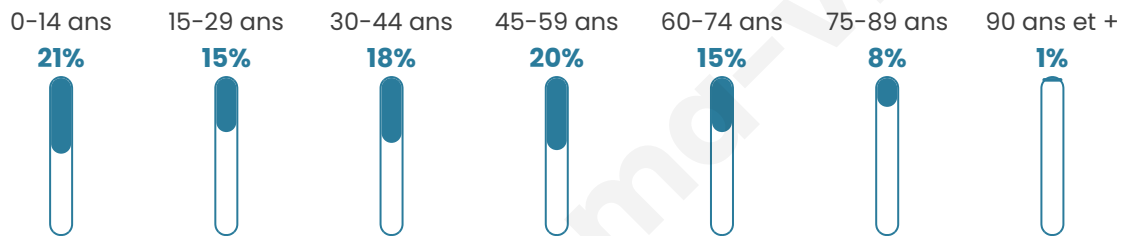

# Statistiques sur la population

Nombre d'habitants

**4 633**

Age moyen

**40 ans**

Pop active

**47.3%**

Taux chômage

**4.9%**

Pop densité

**113 h/km<sup>2</sup>**

Revenu moyen

**23 260 €/an**

## Evolution du nombre d'habitants

Sources : Institut national de la statistique et des études économiques (insee) selon Les dernières parutions officielles de 2024 portant sur les années 2020, 2021 et 2022.

## Tranche d'âge