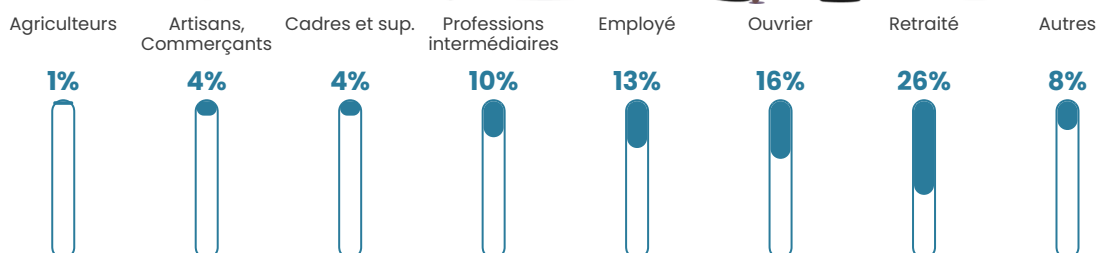

34 h/km²

Revenu moyen

24 580 €/an

Evolution du nombre d'habitants

Sources : Institut national de la statistique et des études économiques (insee) selon Les dernières parutions officielles de 2024 portant sur les années 2020, 2021 et 2022.

Tranche d'âge

Activité professionnelle

Niveau de diplôme

Composition des ménages

Profils électoraux

Premier tour

	Marine LE PEN	28.62 %
	Emmanuel MACRON	20.97 %
	Jean-Luc MÉLENCHON	20.80 %
	Fabien ROUSSEL	5.82 %
	Yannick JADOT	4.66 %
	Éric ZEMMOUR	4.49 %
	Valérie PÉCRESSE	3.49 %
	Jean LASSALLE	3.00 %
	Anne HIDALGO	2.83 %
	Nicolas DUPONT-AIGNAN	2.66 %
	Nathalie ARTHAUD	1.33 %
	Philippe POUTOU	1.33 %