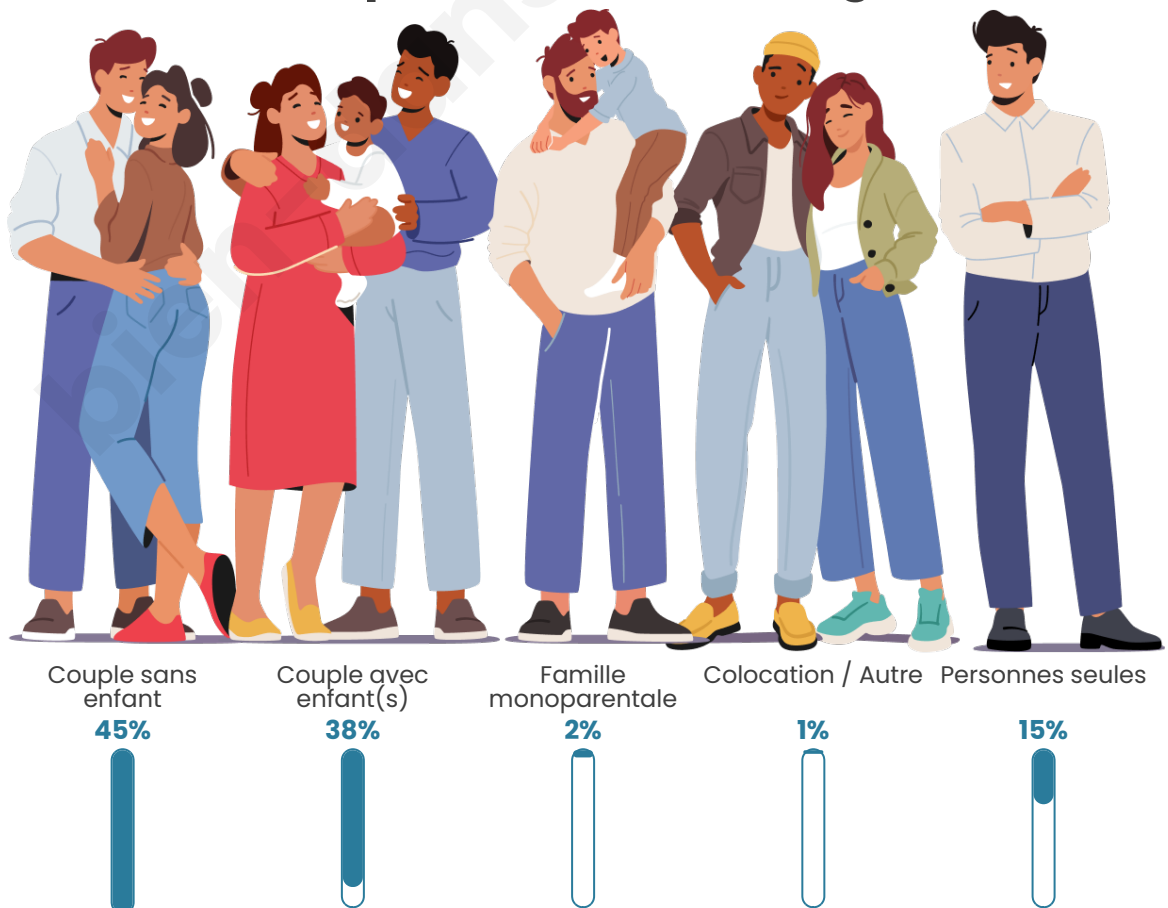

Tranche d'âge

Activité professionnelle

Niveau de diplôme

Composition des ménages

Profils électoraux

Premier tour

	Marine LE PEN	28.62 %
	Emmanuel MACRON	20.97 %
	Jean-Luc MÉLENCHON	20.80 %
	Fabien ROUSSEL	5.82 %
	Yannick JADOT	4.66 %
	Éric ZEMMOUR	4.49 %
	Valérie PÉCRESSE	3.49 %
	Jean LASSALLE	3.00 %
	Anne HIDALGO	2.83 %
	Nicolas DUPONT-AIGNAN	2.66 %
	Nathalie ARTHAUD	1.33 %
	Philippe POUTOU	1.33 %