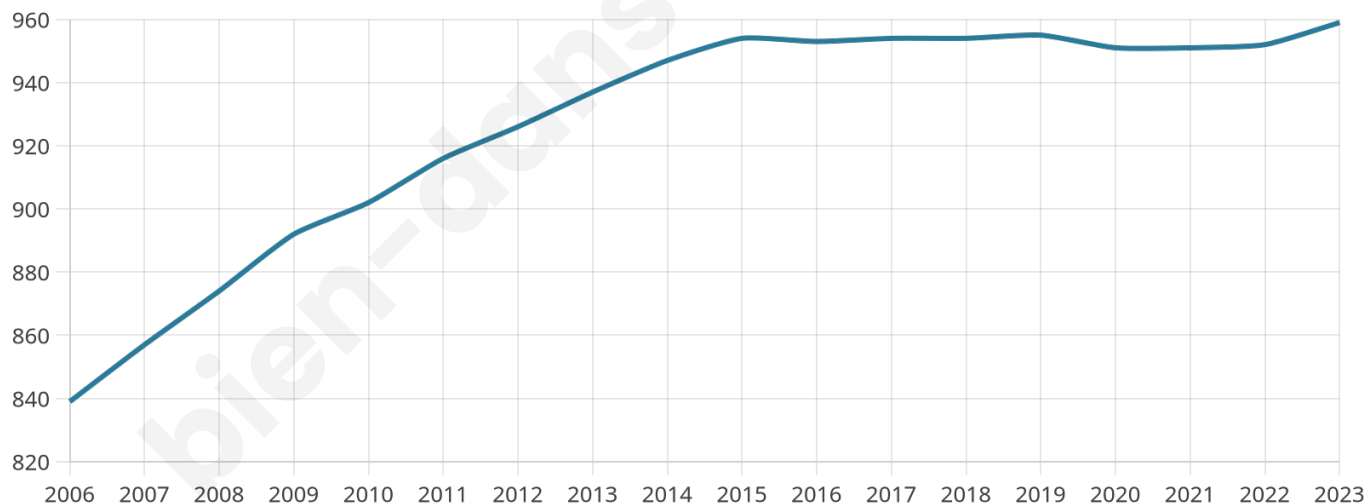

959

Age moyen

44 ans

Pop active

48.5%

Taux chômage

5.3%

Pop densité

34 h/km²

Revenu moyen

24 580 €/an

Evolution du nombre d'habitants

Sources : Institut national de la statistique et des études économiques (insee) selon Les dernières parutions officielles de 2024 portant sur les années 2020, 2021 et 2022.