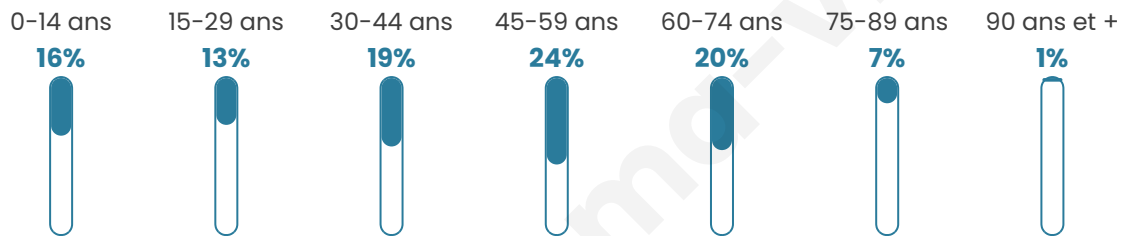

959

Age moyen

44 ans

Pop active

48.5%

Taux chômage

5.3%

Pop densité

34 h/km²

Revenu moyen

24 580 €/an

Evolution du nombre d'habitants

Sources : Institut national de la statistique et des études économiques (insee) selon Les dernières parutions officielles de 2024 portant sur les années 2020, 2021 et 2022.

Tranche d'âge

Activité professionnelle

Niveau de diplôme

Composition des ménages

Profils électoraux

Premier tour

	Marine LE PEN	28.62 %
	Emmanuel MACRON	20.97 %
	Jean-Luc MÉLENCHON	20.80 %
	Fabien ROUSSEL	5.82 %
	Yannick JADOT	4.66 %
	Éric ZEMMOUR	4.49 %
	Valérie PÉCRESSE	3.49 %
	Jean LASSALLE	3.00 %
	Anne HIDALGO	2.83 %
	Nicolas DUPONT-AIGNAN	2.66 %
	Nathalie ARTHAUD	1.33 %
	Philippe POUTOU	1.33 %

787 inscrits

Participation : 78.14%

Votes blancs : 1.46%

Votes nuls : 0.81%

Second tour

	Emmanuel MACRON	46,41 %
	Marine LE PEN	53,59 %

787 inscrits

Participation : 78.91%