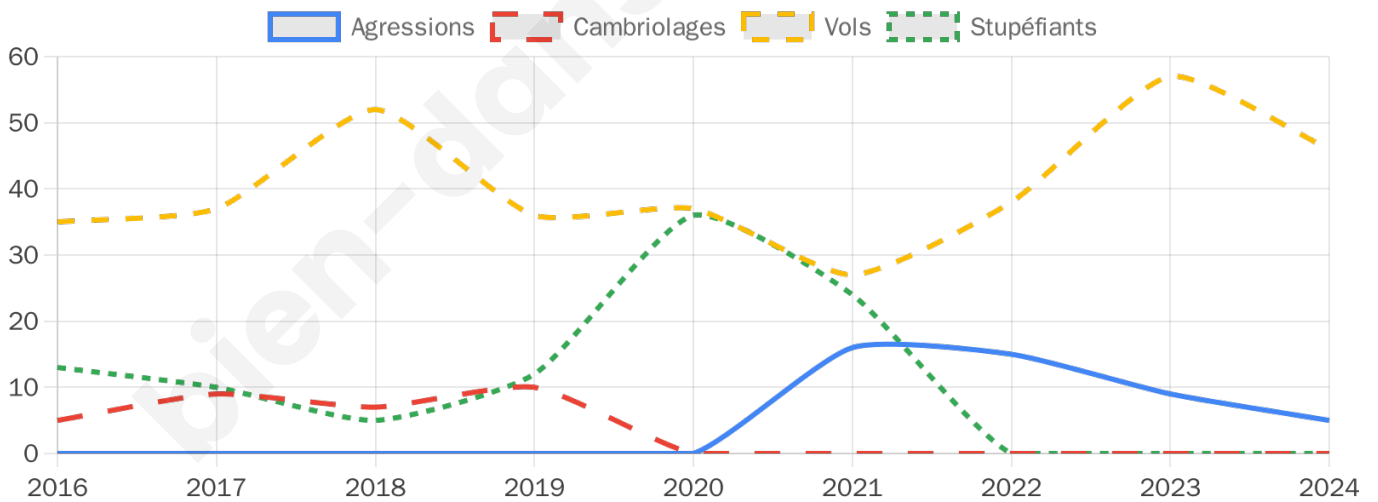

2 425 inscrits

Participation : 74.8%

Votes blancs : 1.65%

Votes nuls : 1.16%

Second tour

	Emmanuel MACRON	56,9 %
	Marine LE PEN	43,1 %

2 426 inscrits

Participation : 73.78%

Votes blancs : 8.32%

Votes nuls : 5.08%

Sécurité

Agressions physiques / sexuelles

5

Cambriolages

0

Vols / dégradations

46

Stupéfiants

0

Evolution du nombre d'infractions

Pour comparer

(en proportion du nombre d'habitants)

Sources : Bases statistiques communale, départementale et régionale de la délinquance enregistrée par la police et la gendarmerie nationales selon les dernières parutions officielles de 2025 portant sur l'année 2024 ([data.gouv](https://data.gouv.fr)).