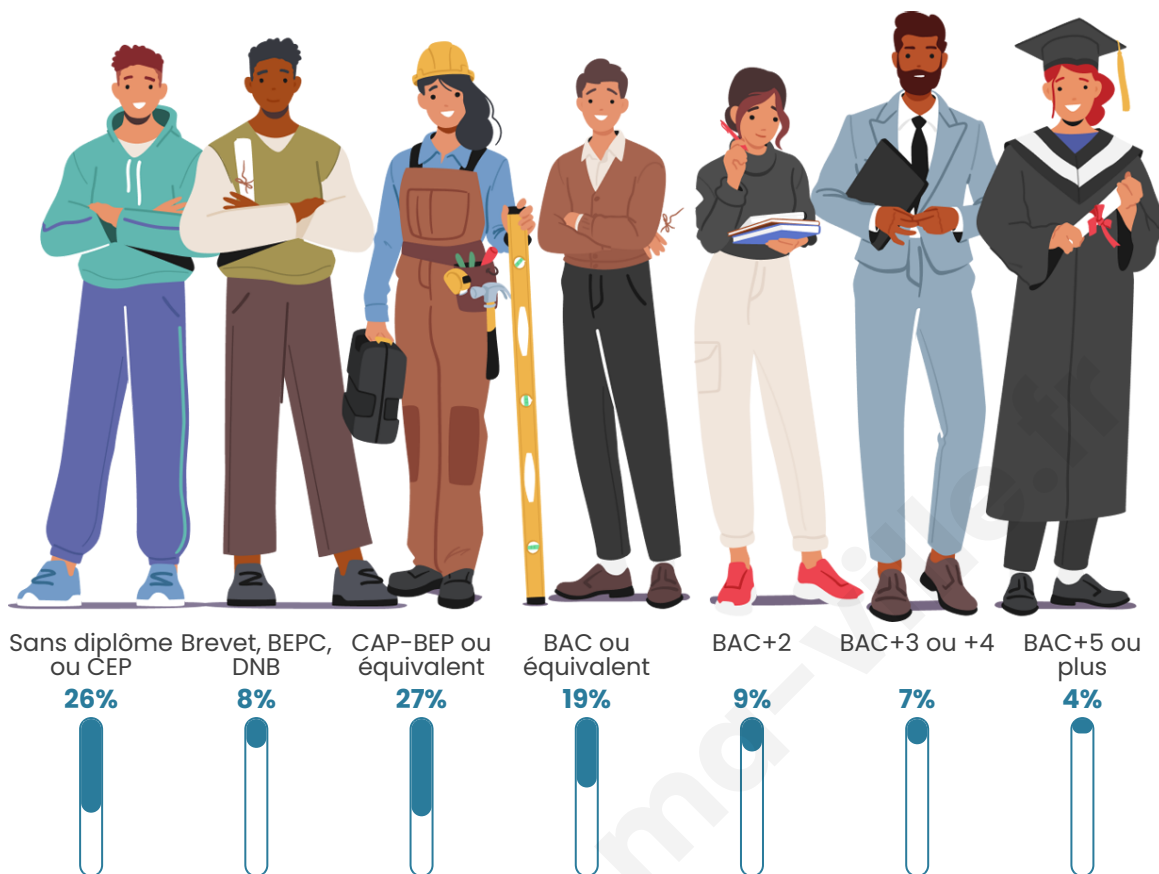

2 881

Age moyen

52 ans

Pop active

37.7%

Taux chômage

7.5%

Pop densité

Tranche d'âge

Activité professionnelle

Niveau de diplôme

Composition des ménages

Profils électoraux

Premier tour

	Jean-Luc MÉLENCHON	23.48 %
	Emmanuel MACRON	22.63 %
	Marine LE PEN	20.36 %
	Jean LASSALLE	8.45 %
	Valérie PÉCRESSÉ	6.81 %
	Éric ZEMMOUR	4.71 %
	Fabien ROUSSEL	3.74 %
	Yannick JADOT	3.57 %
	Anne HIDALGO	2.61 %
	Nicolas DUPONT- AIGNAN	1.82 %
	Philippe POUTOU	1.02 %
	Nathalie ARTHAUD	0.79 %