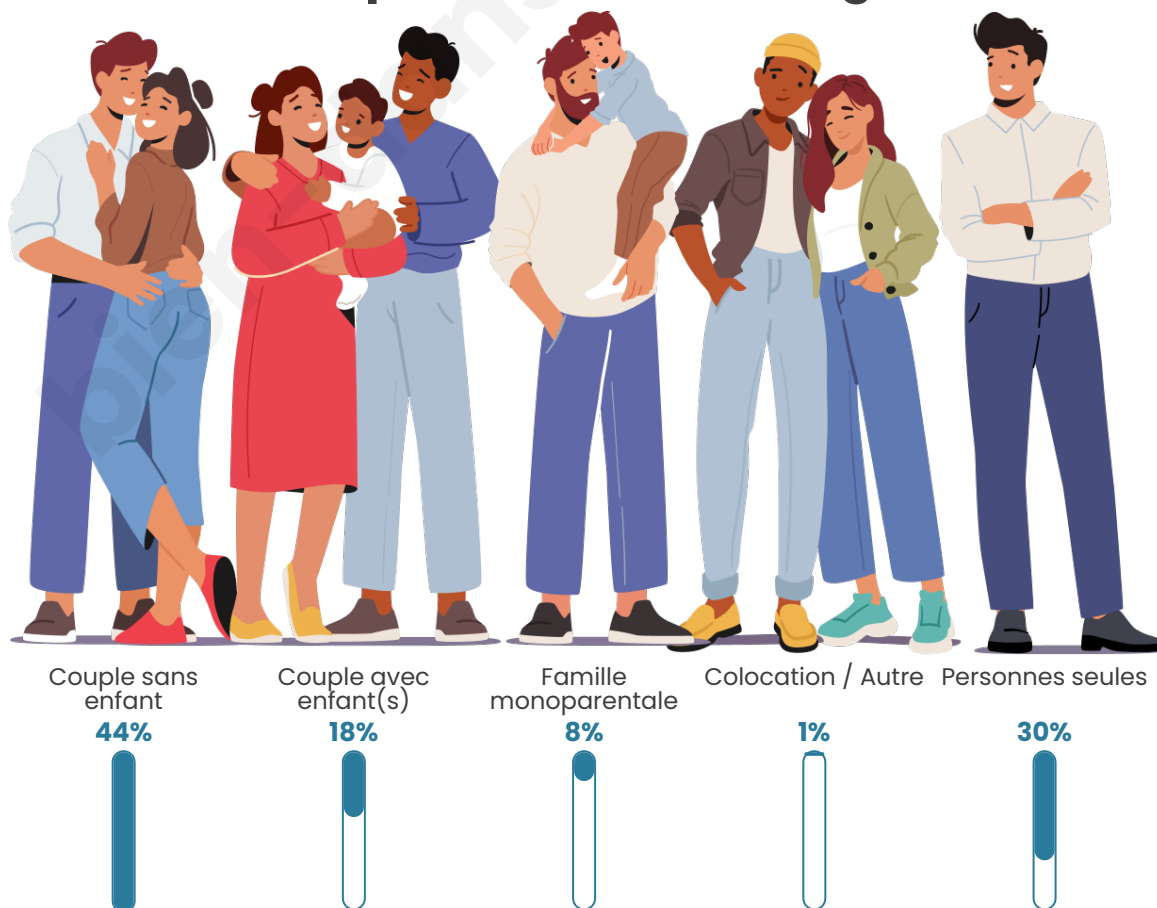

Tranche d'âge

Activité professionnelle

Niveau de diplôme

Composition des ménages

Profils électoraux

Premier tour

	Jean-Luc MÉLENCHON	23.48 %
	Emmanuel MACRON	22.63 %
	Marine LE PEN	20.36 %
	Jean LASSALLE	8.45 %
	Valérie PÉCRESSÉ	6.81 %
	Éric ZEMMOUR	4.71 %
	Fabien ROUSSEL	3.74 %
	Yannick JADOT	3.57 %
	Anne HIDALGO	2.61 %
	Nicolas DUPONT- AIGNAN	1.82 %
	Philippe POUTOU	1.02 %
	Nathalie ARTHAUD	0.79 %