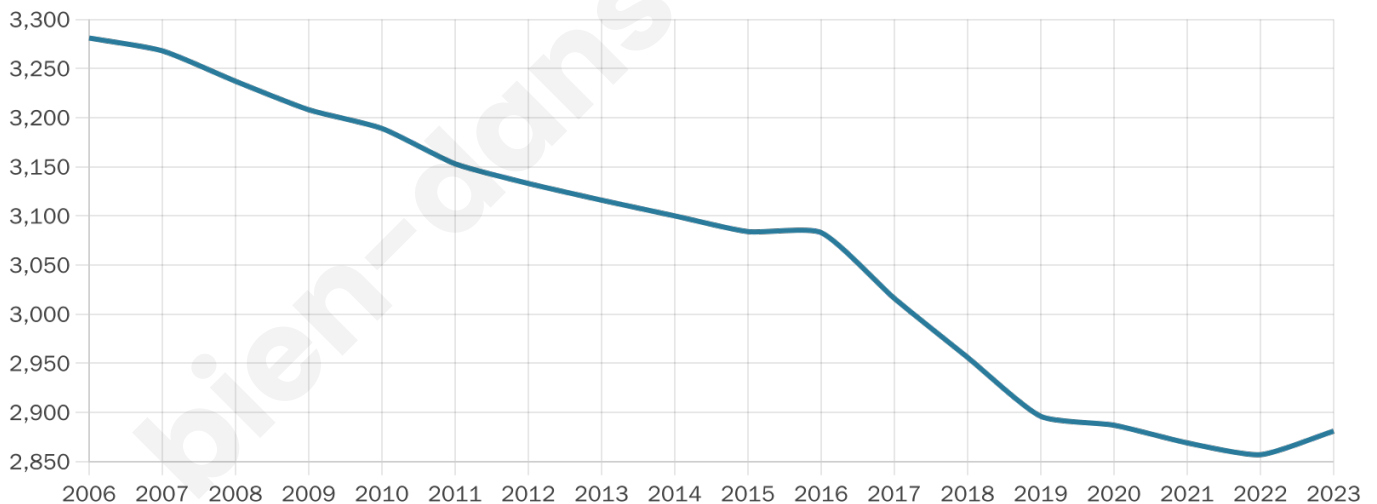

2 881

Age moyen

52 ans

Pop active

37.7%

Taux chômage

7.5%

Pop densité

99 h/km²

Revenu moyen

21 510 €/an

Evolution du nombre d'habitants

Sources : Institut national de la statistique et des études économiques (insee) selon Les dernières parutions officielles de 2024 portant sur les années 2020, 2021 et 2022.