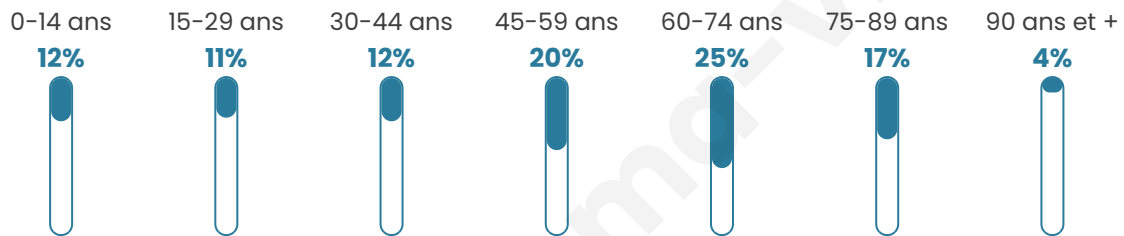

2 881

Age moyen

52 ans

Pop active

37.7%

Taux chômage

7.5%

Pop densité

99 h/km²

Revenu moyen

21 510 €/an

Evolution du nombre d'habitants

Sources : Institut national de la statistique et des études économiques (insee) selon Les dernières parutions officielles de 2024 portant sur les années 2020, 2021 et 2022.

Tranche d'âge

Activité professionnelle

Niveau de diplôme

Composition des ménages

Profils électoraux

Premier tour

	Jean-Luc MÉLENCHON	23.48 %
	Emmanuel MACRON	22.63 %
	Marine LE PEN	20.36 %
	Jean LASSALLE	8.45 %
	Valérie PÉCRESSÉ	6.81 %
	Éric ZEMMOUR	4.71 %
	Fabien ROUSSEL	3.74 %
	Yannick JADOT	3.57 %
	Anne HIDALGO	2.61 %
	Nicolas DUPONT- AIGNAN	1.82 %
	Philippe POUTOU	1.02 %
	Nathalie ARTHAUD	0.79 %

2 425 inscrits

Participation : 74.8%

Votes blancs : 1.65%

Votes nuls : 1.16%

Second tour

	Emmanuel MACRON	56,9 %
	Marine LE PEN	43,1 %

2 426 inscrits

Participation : 73.78%