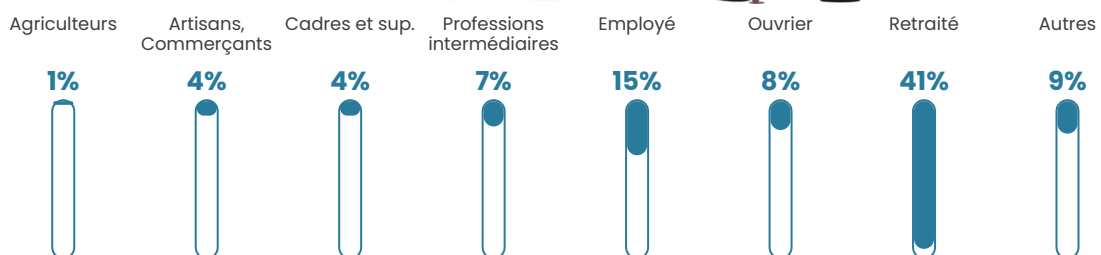

99 h/km²

Revenu moyen

21 510 €/an

Evolution du nombre d'habitants

Sources : Institut national de la statistique et des études économiques (insee) selon Les dernières parutions officielles de 2024 portant sur les années 2020, 2021 et 2022.

Tranche d'âge

Activité professionnelle

Niveau de diplôme

Composition des ménages

Profils électoraux

Premier tour

	Jean-Luc MÉLENCHON	23.48 %
	Emmanuel MACRON	22.63 %
	Marine LE PEN	20.36 %
	Jean LASSALLE	8.45 %
	Valérie PÉCRESSÉ	6.81 %
	Éric ZEMMOUR	4.71 %
	Fabien ROUSSEL	3.74 %
	Yannick JADOT	3.57 %
	Anne HIDALGO	2.61 %
	Nicolas DUPONT- AIGNAN	1.82 %
	Philippe POUTOU	1.02 %
	Nathalie ARTHAUD	0.79 %