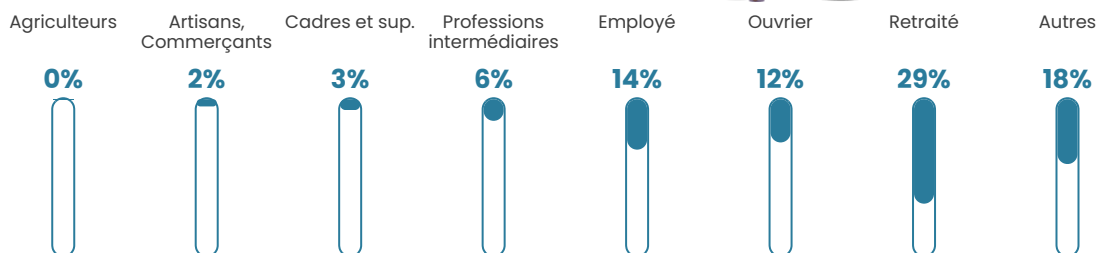

45 ans

Pop active

37.8%

Taux chômage

12.2%

Pop densité

752 h/km²

Revenu moyen

19 320 €/an

Evolution du nombre d'habitants

Sources : Institut national de la statistique et des études économiques (insee) selon Les dernières parutions officielles de 2024 portant sur les années 2020, 2021 et 2022.

Tranche d'âge

Activité professionnelle

Niveau de diplôme

Composition des ménages

Profils électoraux

Premier tour

	Emmanuel MACRON	29.91 %
	Marine LE PEN	25.88 %
	Jean-Luc MÉLENCHON	19.19 %
	Éric ZEMMOUR	5.32 %
	Valérie PÉCRESSÉ	4.04 %
	Yannick JADOT	3.76 %
	Fabien ROUSSEL	3.35 %
	Jean LASSALLE	2.45 %
	Anne HIDALGO	2.34 %
	Nicolas DUPONT- AIGNAN	1.93 %
	Nathalie ARTHAUD	1.03 %
	Philippe POUTOU	0.80 %