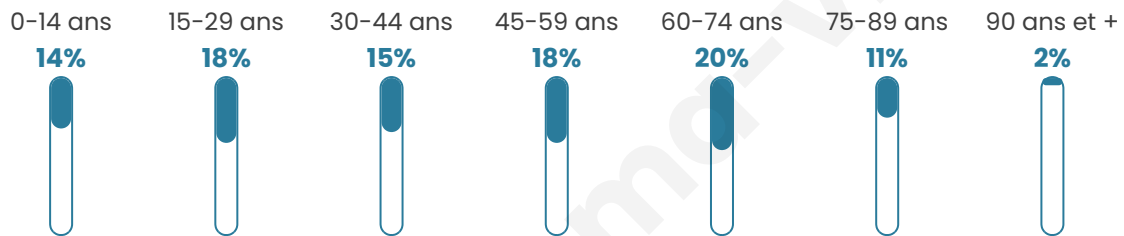

45 ans

Pop active

37.8%

Taux chômage

12.2%

Pop densité

752 h/km²

Revenu moyen

19 320 €/an

Evolution du nombre d'habitants

Sources : Institut national de la statistique et des études économiques (insee) selon Les dernières parutions officielles de 2024 portant sur les années 2020, 2021 et 2022.

Tranche d'âge

Activité professionnelle

Niveau de diplôme

Composition des ménages

Profils électoraux

Premier tour

	Emmanuel MACRON	29.91 %
	Marine LE PEN	25.88 %
	Jean-Luc MÉLENCHON	19.19 %
	Éric ZEMMOUR	5.32 %
	Valérie PÉCRESSÉ	4.04 %
	Yannick JADOT	3.76 %
	Fabien ROUSSEL	3.35 %
	Jean LASSALLE	2.45 %
	Anne HIDALGO	2.34 %
	Nicolas DUPONT- AIGNAN	1.93 %
	Nathalie ARTHAUD	1.03 %
	Philippe POUTOU	0.80 %