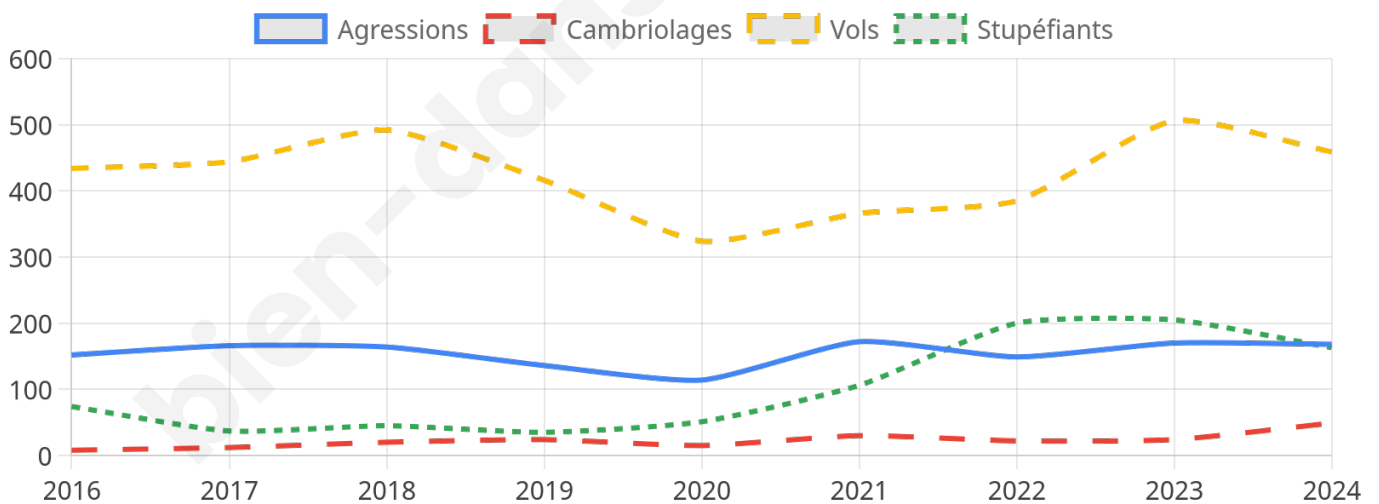

Second tour

	Emmanuel MACRON	57,53 %
	Marine LE PEN	42,47 %

8 707 inscrits

Participation : 69.12%

Votes blancs : 6.76%

Votes nuls : 3.06%

8 707 inscrits

Participation : 68.74%

Votes blancs : 1.10%

Votes nuls : 1.20%

Sécurité

Agressions physiques / sexuelles

168

Cambriolages

49

Vols / dégradations

459

Stupéfiants

163

Evolution du nombre d'infractions

Pour comparer

(en proportion du nombre d'habitants)

Sources : Bases statistiques communale, départementale et régionale de la délinquance enregistrée par la police et la gendarmerie nationales selon les dernières parutions officielles de 2025 portant sur l'année 2024 ([data.gouv](https://data.gouv.fr)).