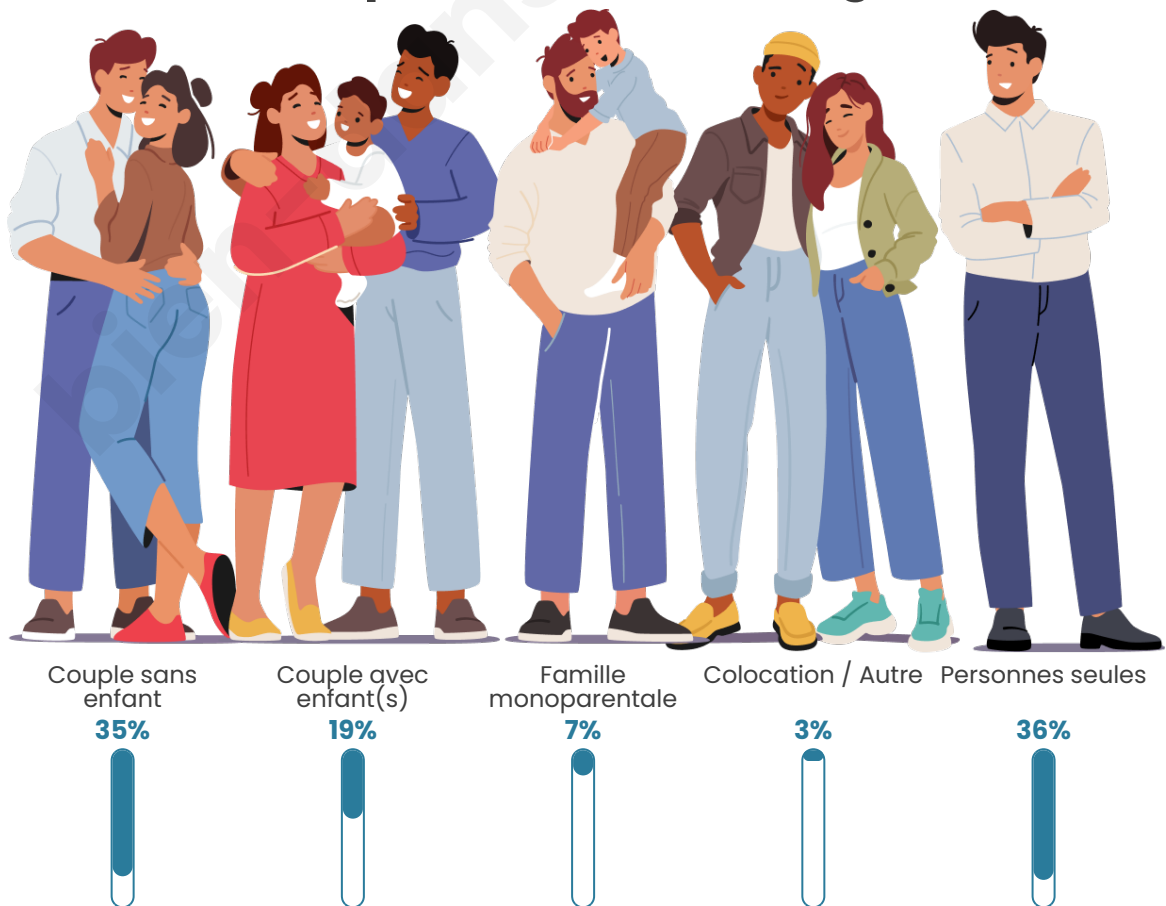

Tranche d'âge

Activité professionnelle

Niveau de diplôme

Composition des ménages

Profils électoraux

Premier tour

	Emmanuel MACRON	29.91 %
	Marine LE PEN	25.88 %
	Jean-Luc MÉLENCHON	19.19 %
	Éric ZEMMOUR	5.32 %
	Valérie PÉCRESSÉ	4.04 %
	Yannick JADOT	3.76 %
	Fabien ROUSSEL	3.35 %
	Jean LASSALLE	2.45 %
	Anne HIDALGO	2.34 %
	Nicolas DUPONT- AIGNAN	1.93 %
	Nathalie ARTHAUD	1.03 %
	Philippe POUTOU	0.80 %