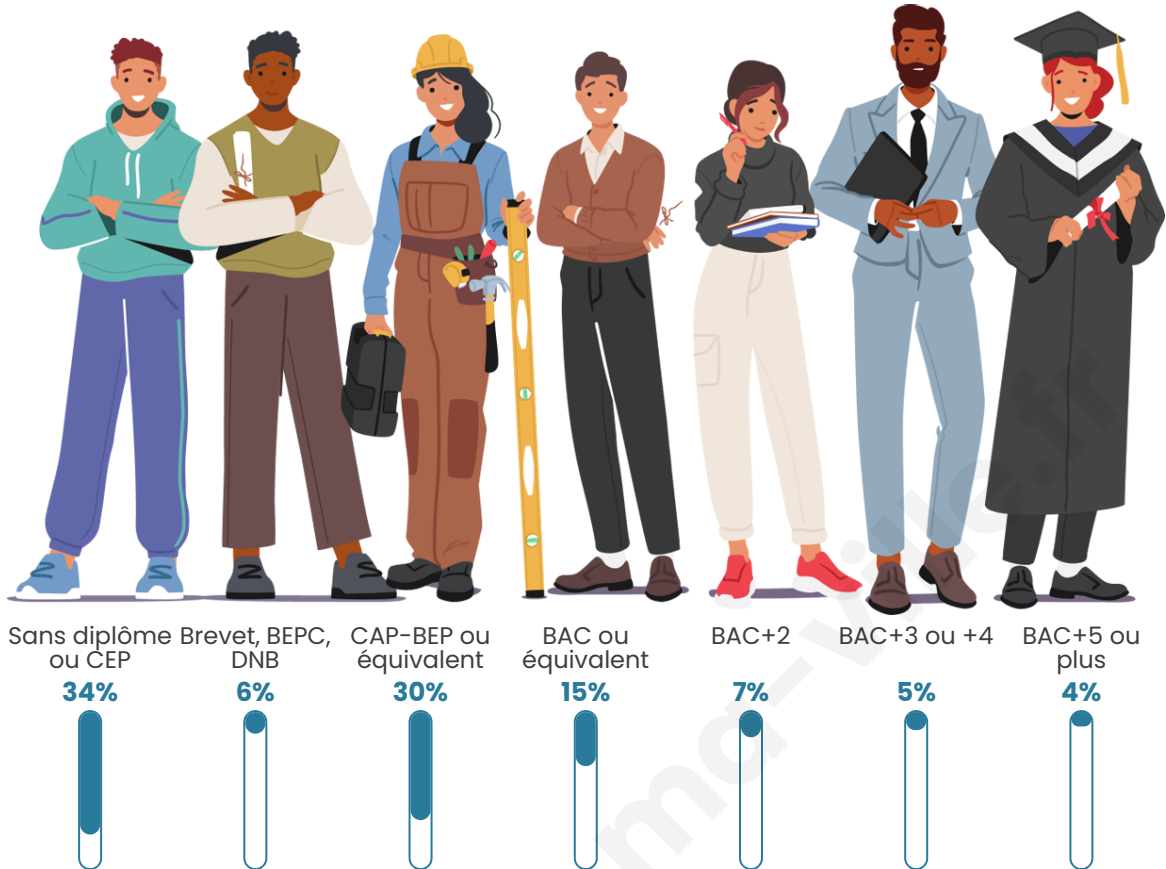

Tranche d'âge

Activité professionnelle

Niveau de diplôme

Composition des ménages

Profils électoraux

Premier tour

	Emmanuel MACRON	29.91 %
	Marine LE PEN	25.88 %
	Jean-Luc MÉLENCHON	19.19 %
	Éric ZEMMOUR	5.32 %
	Valérie PÉCRESSÉ	4.04 %
	Yannick JADOT	3.76 %
	Fabien ROUSSEL	3.35 %
	Jean LASSALLE	2.45 %
	Anne HIDALGO	2.34 %
	Nicolas DUPONT- AIGNAN	1.93 %
	Nathalie ARTHAUD	1.03 %
	Philippe POUTOU	0.80 %