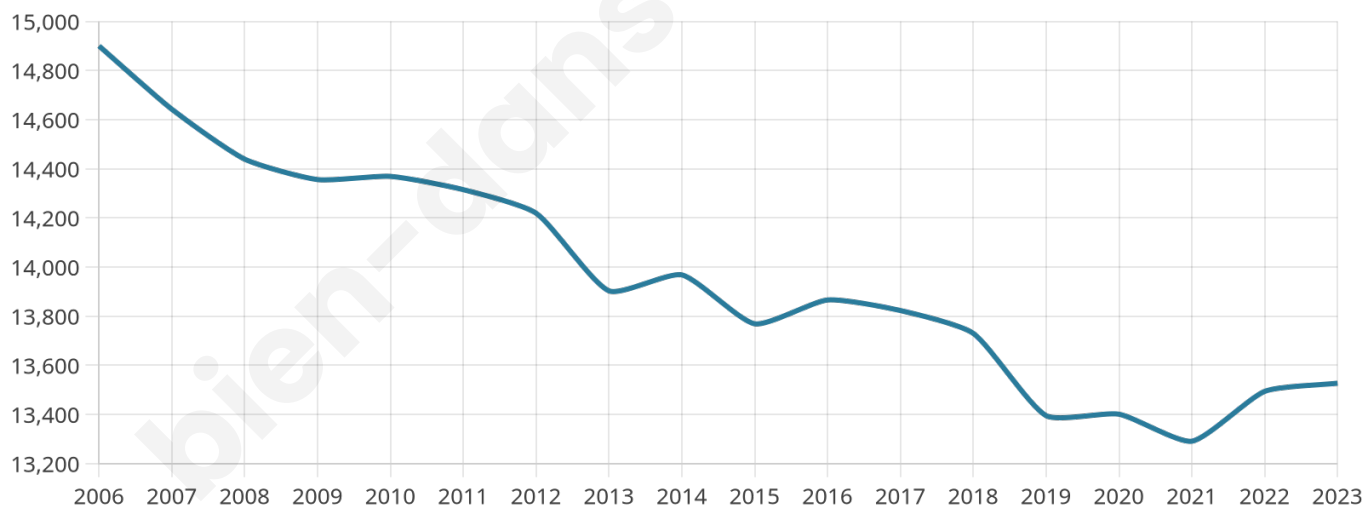

45 ans

Pop active

37.8%

Taux chômage

12.2%

Pop densité

752 h/km²

Revenu moyen

19 320 €/an

Evolution du nombre d'habitants

Sources : Institut national de la statistique et des études économiques (insee) selon Les dernières parutions officielles de 2024 portant sur les années 2020, 2021 et 2022.