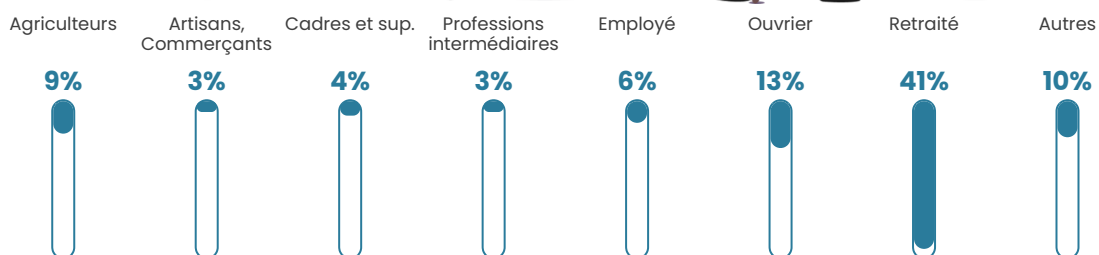

10 h/km²

Revenu moyen

19 910 €/an

Evolution du nombre d'habitants

Sources : Institut national de la statistique et des études économiques (insee) selon Les dernières parutions officielles de 2024 portant sur les années 2020, 2021 et 2022.

Tranche d'âge

Activité professionnelle

Niveau de diplôme

Composition des ménages

Profils électoraux

Premier tour

	Emmanuel MACRON	30.80 %
	Marine LE PEN	22.22 %
	Jean LASSALLE	11.50 %
	Valérie PÉCRESSÉ	9.75 %
	Éric ZEMMOUR	8.67 %
	Jean-Luc MÉLENCHON	8.19 %
	Nicolas DUPONT- AIGNAN	2.24 %
	Fabien ROUSSEL	2.05 %
	Anne HIDALGO	1.95 %
	Yannick JADOT	1.85 %
	Nathalie ARTHAUD	0.39 %
	Philippe POUTOU	0.39 %