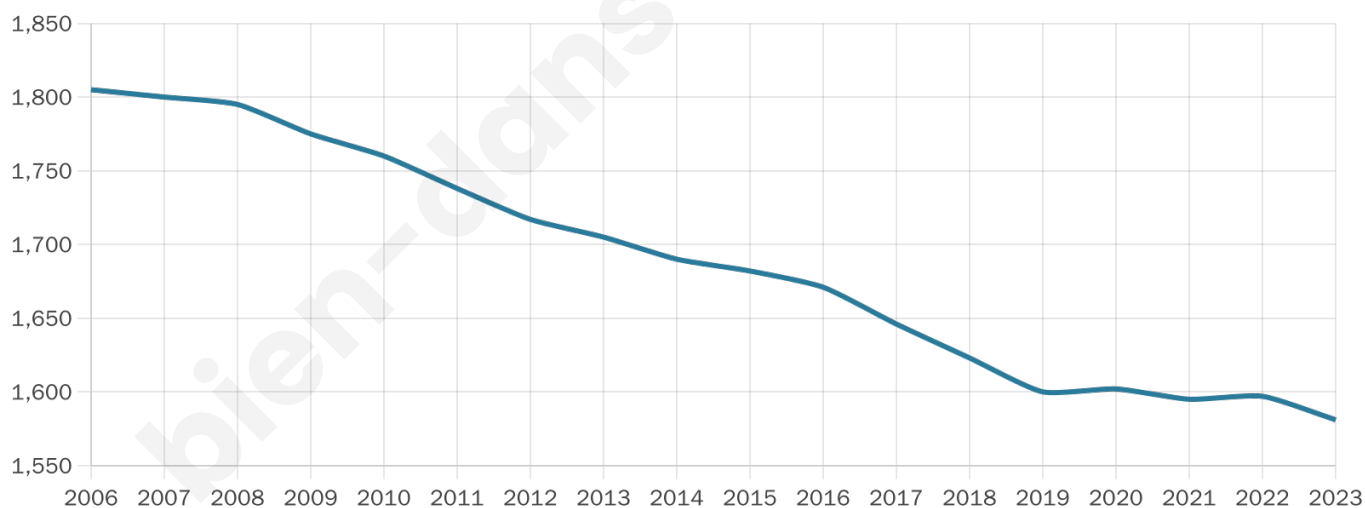

1 581

Age moyen

52 ans

Pop active

39.7%

Taux chômage

4%

Pop densité

10 h/km²

Revenu moyen

19 910 €/an

Evolution du nombre d'habitants

Sources : Institut national de la statistique et des études économiques (insee) selon Les dernières parutions officielles de 2024 portant sur les années 2020, 2021 et 2022.