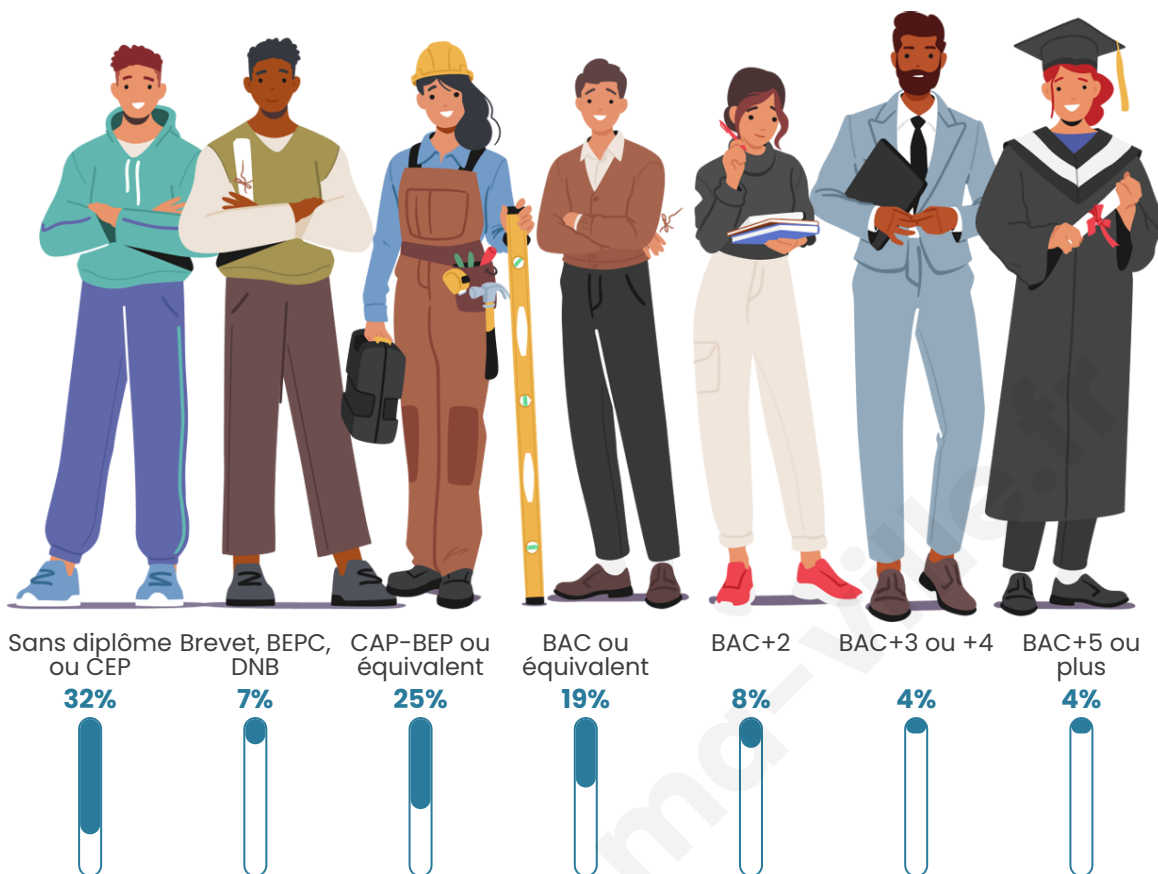

1 581

Age moyen

52 ans

Pop active

39.7%

Taux chômage

4%

Pop densité

Tranche d'âge

Activité professionnelle

Niveau de diplôme

Composition des ménages

Profils électoraux

Premier tour

	Emmanuel MACRON	30.80 %
	Marine LE PEN	22.22 %
	Jean LASSALLE	11.50 %
	Valérie PÉCRESSÉ	9.75 %
	Éric ZEMMOUR	8.67 %
	Jean-Luc MÉLENCHON	8.19 %
	Nicolas DUPONT- AIGNAN	2.24 %
	Fabien ROUSSEL	2.05 %
	Anne HIDALGO	1.95 %
	Yannick JADOT	1.85 %
	Nathalie ARTHAUD	0.39 %
	Philippe POUTOU	0.39 %