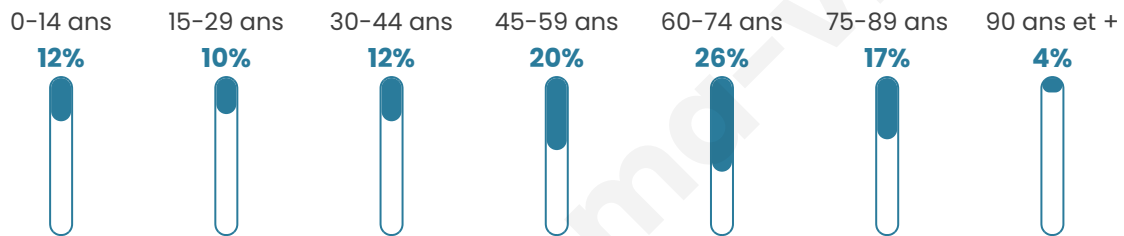

1 581

Age moyen

52 ans

Pop active

39.7%

Taux chômage

4%

Pop densité

10 h/km²

Revenu moyen

19 910 €/an

Evolution du nombre d'habitants

Sources : Institut national de la statistique et des études économiques (insee) selon Les dernières parutions officielles de 2024 portant sur les années 2020, 2021 et 2022.

Tranche d'âge

Activité professionnelle

Niveau de diplôme

Composition des ménages

Profils électoraux

Premier tour

	Emmanuel MACRON	30.80 %
	Marine LE PEN	22.22 %
	Jean LASSALLE	11.50 %
	Valérie PÉCRESSÉ	9.75 %
	Éric ZEMMOUR	8.67 %
	Jean-Luc MÉLENCHON	8.19 %
	Nicolas DUPONT- AIGNAN	2.24 %
	Fabien ROUSSEL	2.05 %
	Anne HIDALGO	1.95 %
	Yannick JADOT	1.85 %
	Nathalie ARTHAUD	0.39 %
	Philippe POUTOU	0.39 %

1 346 inscrits

Participation : 78.23%

Votes blancs : 1.42%

Votes nuls : 1.14%

Second tour

	Emmanuel MACRON	57,49 %
	Marine LE PEN	42,51 %

1 347 inscrits

Participation : 79.36%