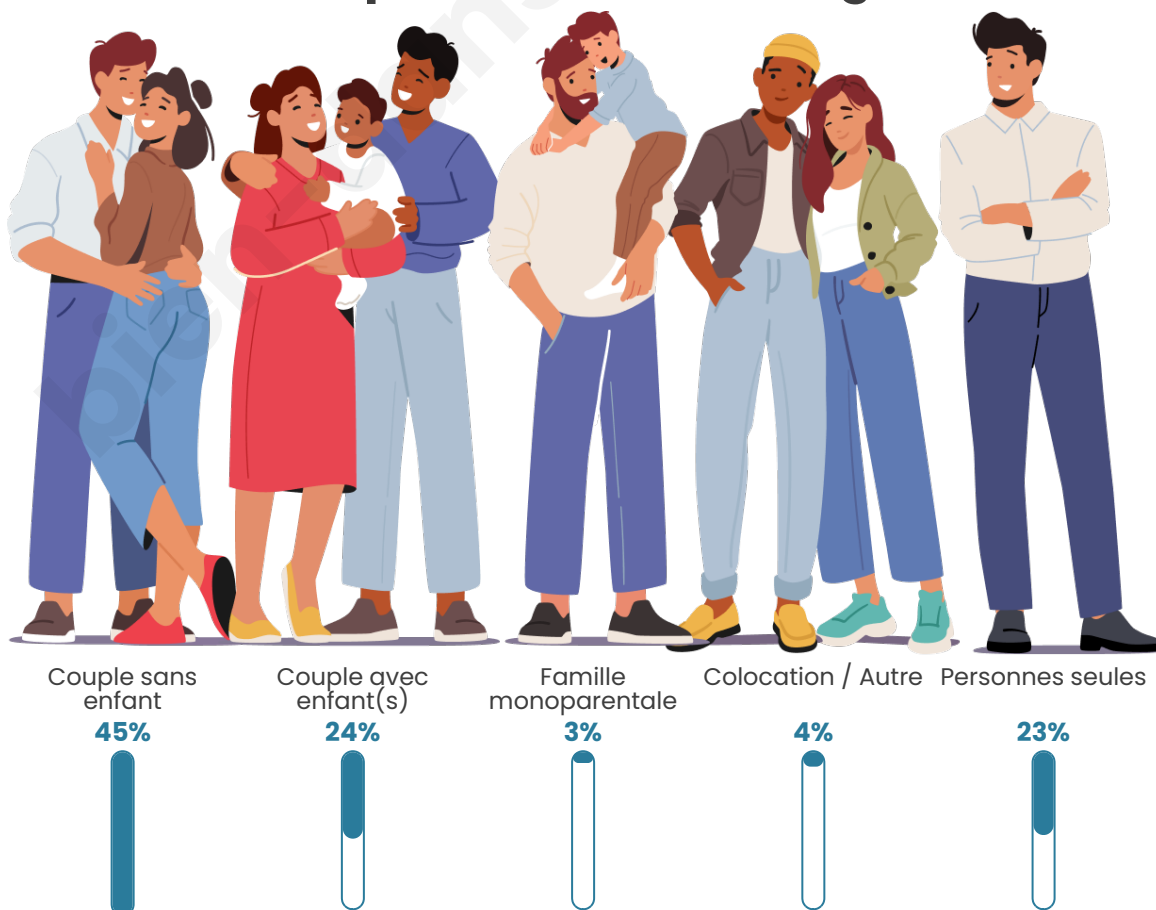

Tranche d'âge

Activité professionnelle

Niveau de diplôme

Composition des ménages

Profils électoraux

Premier tour

	Emmanuel MACRON	30.80 %
	Marine LE PEN	22.22 %
	Jean LASSALLE	11.50 %
	Valérie PÉCRESSÉ	9.75 %
	Éric ZEMMOUR	8.67 %
	Jean-Luc MÉLENCHON	8.19 %
	Nicolas DUPONT- AIGNAN	2.24 %
	Fabien ROUSSEL	2.05 %
	Anne HIDALGO	1.95 %
	Yannick JADOT	1.85 %
	Nathalie ARTHAUD	0.39 %
	Philippe POUTOU	0.39 %