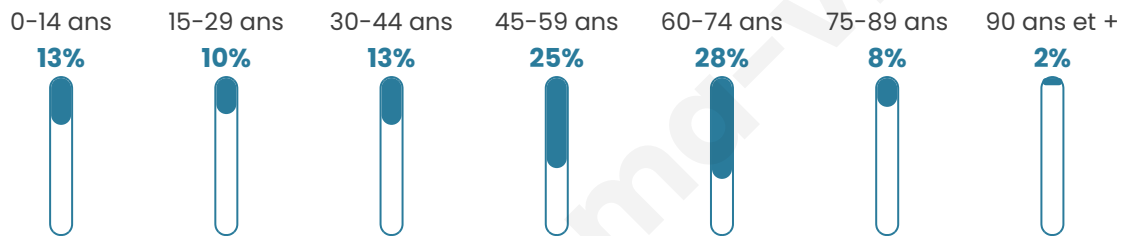

103

Age moyen

48 ans

Pop active

49.5%

Taux chômage

8.3%

Pop densité

52 h/km²

Revenu moyen

NC

Evolution du nombre d'habitants

Sources : Institut national de la statistique et des études économiques (insee) selon Les dernières parutions officielles de 2024 portant sur les années 2020, 2021 et 2022.

Tranche d'âge

Activité professionnelle

Niveau de diplôme

Composition des ménages

Profils électoraux

Premier tour

	Emmanuel MACRON	26.83 %
	Marine LE PEN	21.95 %
	Jean LASSALLE	18.29 %
	Jean-Luc MÉLENCHON	14.63 %
	Fabien ROUSSEL	4.88 %
	Éric ZEMMOUR	3.66 %
	Anne HIDALGO	3.66 %
	Valérie PÉCRESSE	2.44 %
	Nathalie ARTHAUD	1.22 %
	Yannick JADOT	1.22 %
	Nicolas DUPONT- AIGNAN	1.22 %
	Philippe POUTOU	0.00 %