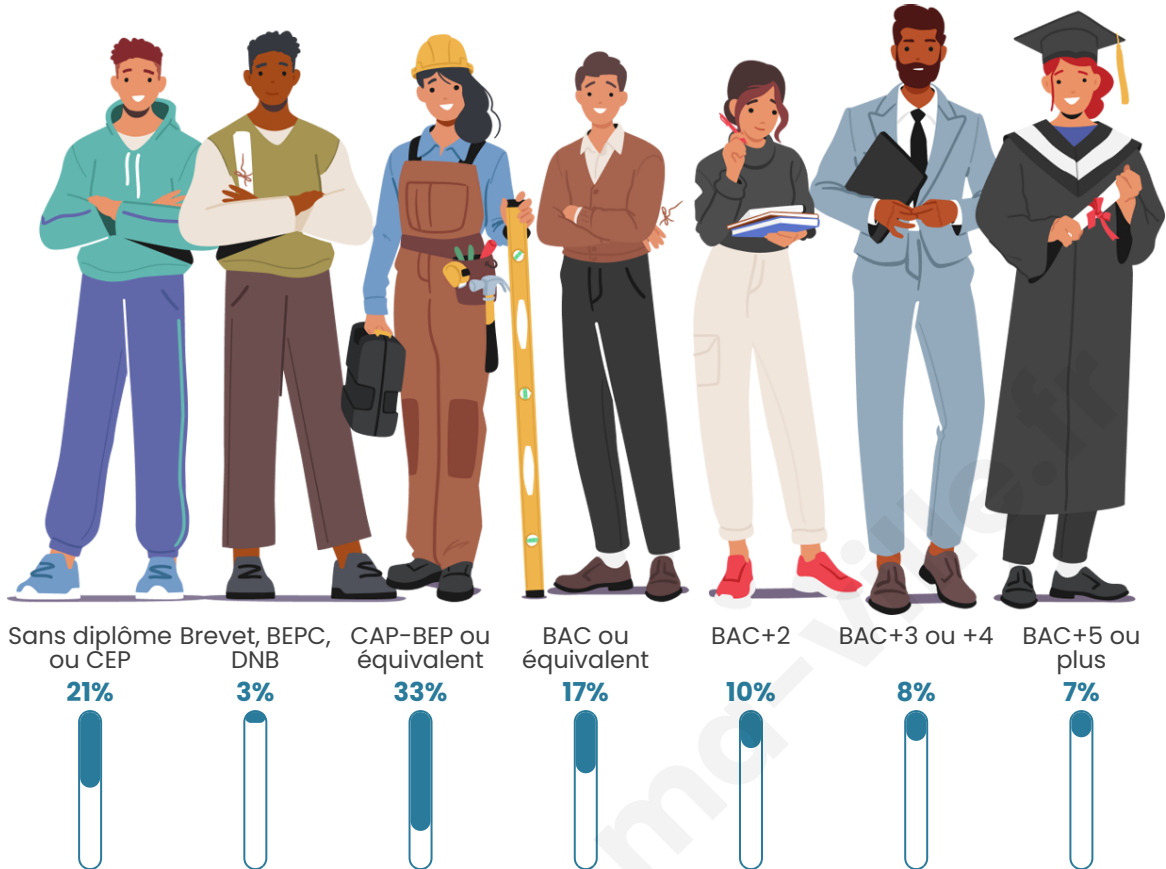

103

Age moyen

48 ans

Pop active

49.5%

Taux chômage

8.3%

Pop densité

Tranche d'âge

Activité professionnelle

Niveau de diplôme

Composition des ménages

Profils électoraux

Premier tour

	Emmanuel MACRON	26.83 %
	Marine LE PEN	21.95 %
	Jean LASSALLE	18.29 %
	Jean-Luc MÉLENCHON	14.63 %
	Fabien ROUSSEL	4.88 %
	Éric ZEMMOUR	3.66 %
	Anne HIDALGO	3.66 %
	Valérie PÉCRESSE	2.44 %
	Nathalie ARTHAUD	1.22 %
	Yannick JADOT	1.22 %
	Nicolas DUPONT- AIGNAN	1.22 %
	Philippe POUTOU	0.00 %