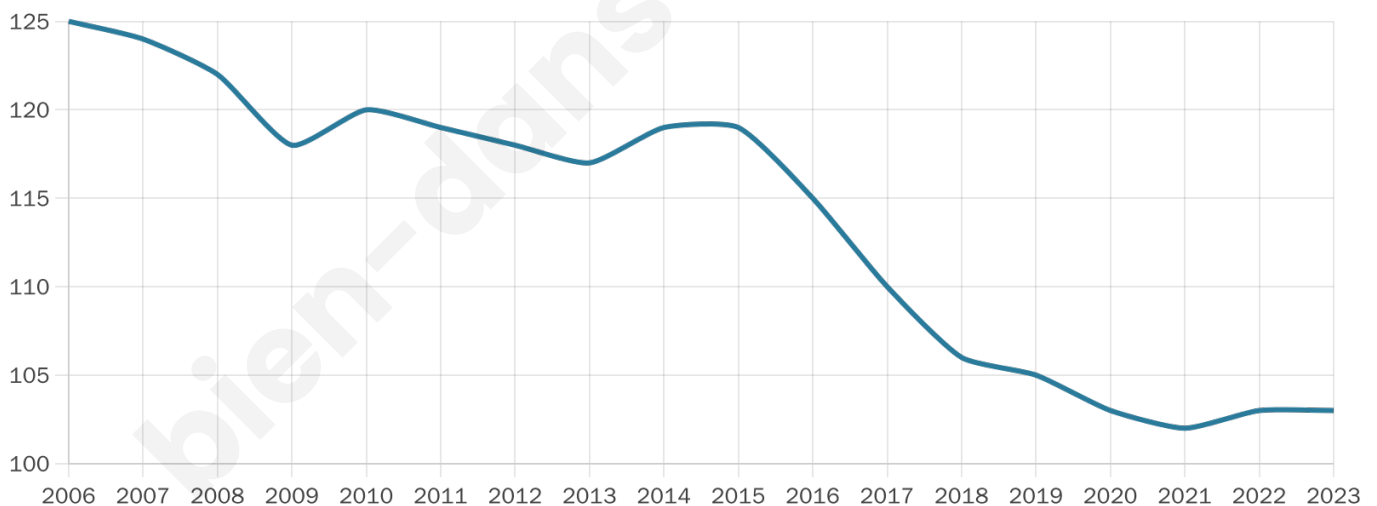

103

Age moyen

48 ans

Pop active

49.5%

Taux chômage

8.3%

Pop densité

52 h/km²

Revenu moyen

NC

Evolution du nombre d'habitants

Sources : Institut national de la statistique et des études économiques (insee) selon Les dernières parutions officielles de 2024 portant sur les années 2020, 2021 et 2022.