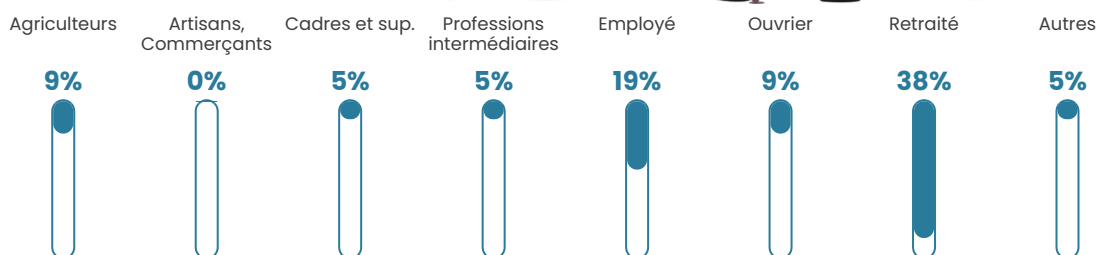

52 h/km²

Revenu moyen

NC

Evolution du nombre d'habitants

Sources : Institut national de la statistique et des études économiques (insee) selon Les dernières parutions officielles de 2024 portant sur les années 2020, 2021 et 2022.

Tranche d'âge

Activité professionnelle

Niveau de diplôme

Composition des ménages

Profils électoraux

Premier tour

	Emmanuel MACRON	26.83 %
	Marine LE PEN	21.95 %
	Jean LASSALLE	18.29 %
	Jean-Luc MÉLENCHON	14.63 %
	Fabien ROUSSEL	4.88 %
	Éric ZEMMOUR	3.66 %
	Anne HIDALGO	3.66 %
	Valérie PÉCRESSE	2.44 %
	Nathalie ARTHAUD	1.22 %
	Yannick JADOT	1.22 %
	Nicolas DUPONT- AIGNAN	1.22 %
	Philippe POUTOU	0.00 %