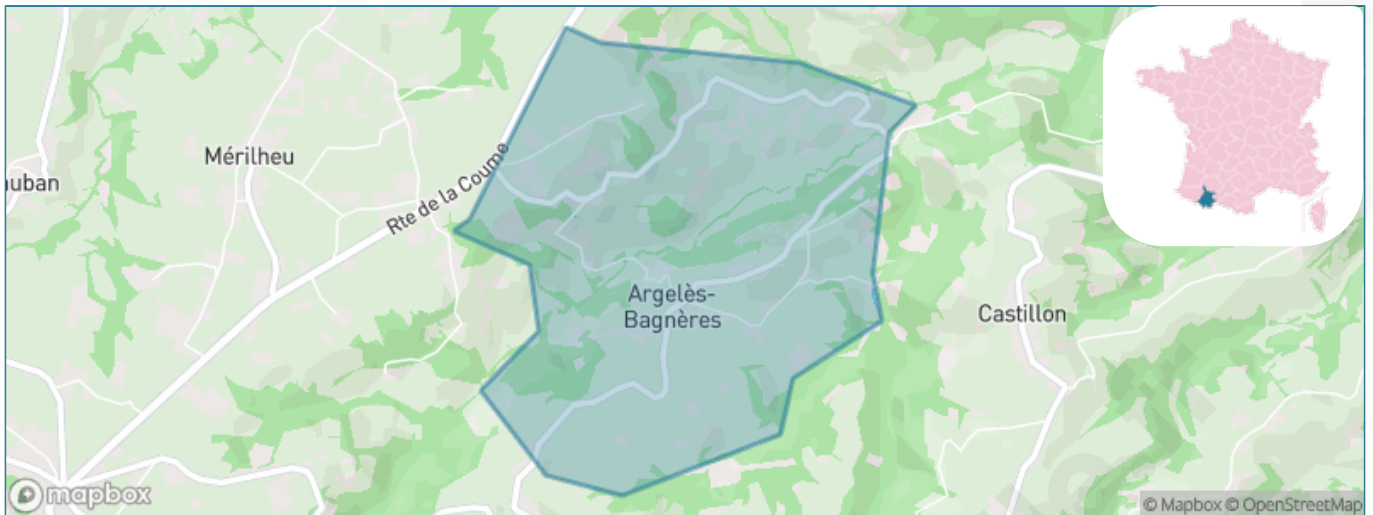

Version web

Ville de Argelès-Bagnères

Présenté par

BIEN dans
ma **VILLE** 

Sommaire

Situation géographique	3
Statistiques sur la population	4
Evolution du nombre d'habitants	4
Tranche d'âge	5
0-14 ans	5
15-29 ans	5
30-44 ans	5
45-59 ans	5
60-74 ans	5
75-89 ans	5
90 ans et +	5
Activité professionnelle	5
Agriculteurs	5
Artisans, Commerçants	5
Cadres et sup.	5
Professions intermédiaires	5
Employé	5
Ouvrier	5
Retraité	5
Autres	5
Niveau de diplôme	6
Sans diplôme ou CEP	6
Brevet, BEPC, DNB	6
CAP-BEP ou équivalent	6
BAC ou équivalent	6
BAC+2	6
BAC+3 ou +4	6
BAC+5 ou plus	6
Composition des ménages	6
Couple sans enfant	6
Couple avec enfant(s)	6
Famille monoparentale	6
Colocation / Autre	6
Personnes seules	6
Profils électoraux	7
Premier tour	7
Sécurité	8
Evolution du nombre d'infractions	8
Pour comparer	9
Services à la population	10
Commerce	10
Éducation	10
Villes autour de Argelès-Bagnères	12

Situation géographique

i Informations clés

- **Région** : Occitanie
- **Département** : Hautes-Pyrénées
- **Code postal** : 65200
- **Superficie** : 2 km²

Statistiques sur la population

Nombre d'habitants