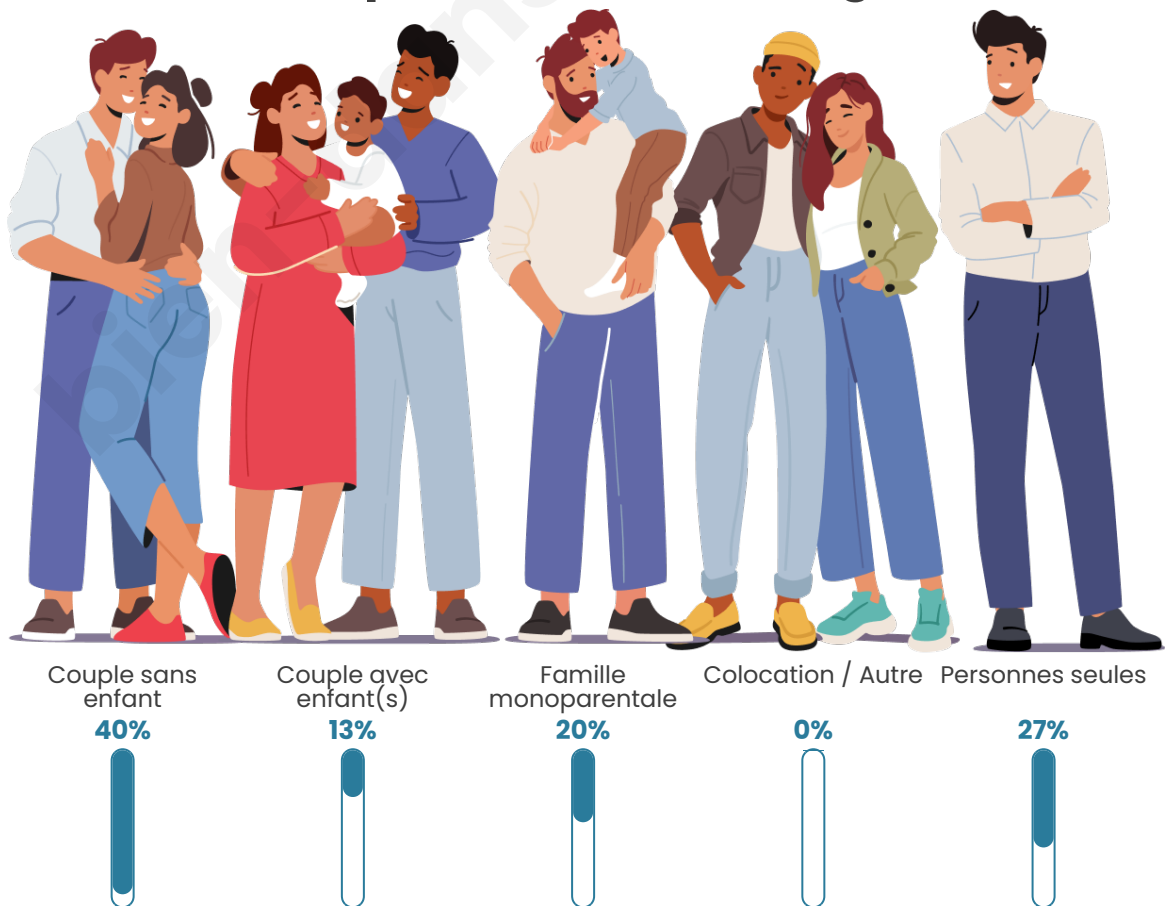

Tranche d'âge

Activité professionnelle

Niveau de diplôme

Composition des ménages

Profils électoraux

Premier tour

	Emmanuel MACRON	26.83 %
	Marine LE PEN	21.95 %
	Jean LASSALLE	18.29 %
	Jean-Luc MÉLENCHON	14.63 %
	Fabien ROUSSEL	4.88 %
	Éric ZEMMOUR	3.66 %
	Anne HIDALGO	3.66 %
	Valérie PÉCRESSE	2.44 %
	Nathalie ARTHAUD	1.22 %
	Yannick JADOT	1.22 %
	Nicolas DUPONT- AIGNAN	1.22 %
	Philippe POUTOU	0.00 %