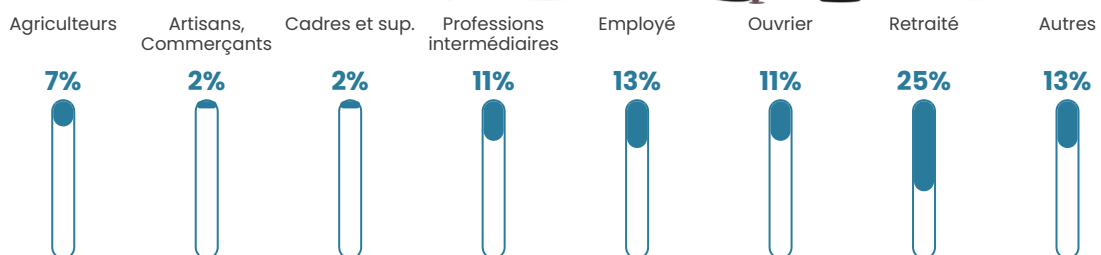

31 h/km²

Revenu moyen

24 090 €/an

Evolution du nombre d'habitants

Sources : Institut national de la statistique et des études économiques (insee) selon Les dernières parutions officielles de 2024 portant sur les années 2020, 2021 et 2022.

Tranche d'âge

Activité professionnelle

Niveau de diplôme

Composition des ménages

Profils électoraux

Premier tour

	Emmanuel MACRON	36.42 %
	Marine LE PEN	18.52 %
	Jean-Luc MÉLENCHON	12.96 %
	Yannick JADOT	6.79 %
	Valérie PÉCRESE	6.79 %
	Éric ZEMMOUR	6.17 %
	Jean LASSALLE	3.70 %
	Nicolas DUPONT- AIGNAN	3.09 %
	Fabien ROUSSEL	2.47 %
	Anne HIDALGO	2.47 %
	Philippe POUTOU	0.62 %
	Nathalie ARTHAUD	0.00 %