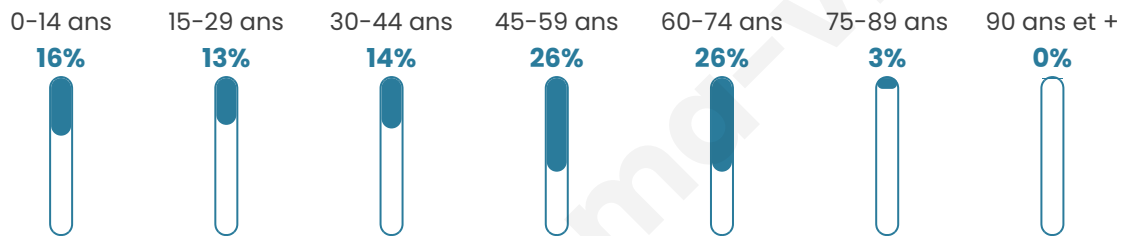

220

Age moyen

44 ans

Pop active

46.8%

Taux chômage

7.3%

Pop densité

31 h/km²

Revenu moyen

24 090 €/an

Evolution du nombre d'habitants

Sources : Institut national de la statistique et des études économiques (insee) selon Les dernières parutions officielles de 2024 portant sur les années 2020, 2021 et 2022.

Tranche d'âge

Activité professionnelle

Niveau de diplôme

Composition des ménages

Profils électoraux

Premier tour

	Emmanuel MACRON	36.42 %
	Marine LE PEN	18.52 %
	Jean-Luc MÉLENCHON	12.96 %
	Yannick JADOT	6.79 %
	Valérie PÉCRESE	6.79 %
	Éric ZEMMOUR	6.17 %
	Jean LASSALLE	3.70 %
	Nicolas DUPONT- AIGNAN	3.09 %
	Fabien ROUSSEL	2.47 %
	Anne HIDALGO	2.47 %
	Philippe POUTOU	0.62 %
	Nathalie ARTHAUD	0.00 %