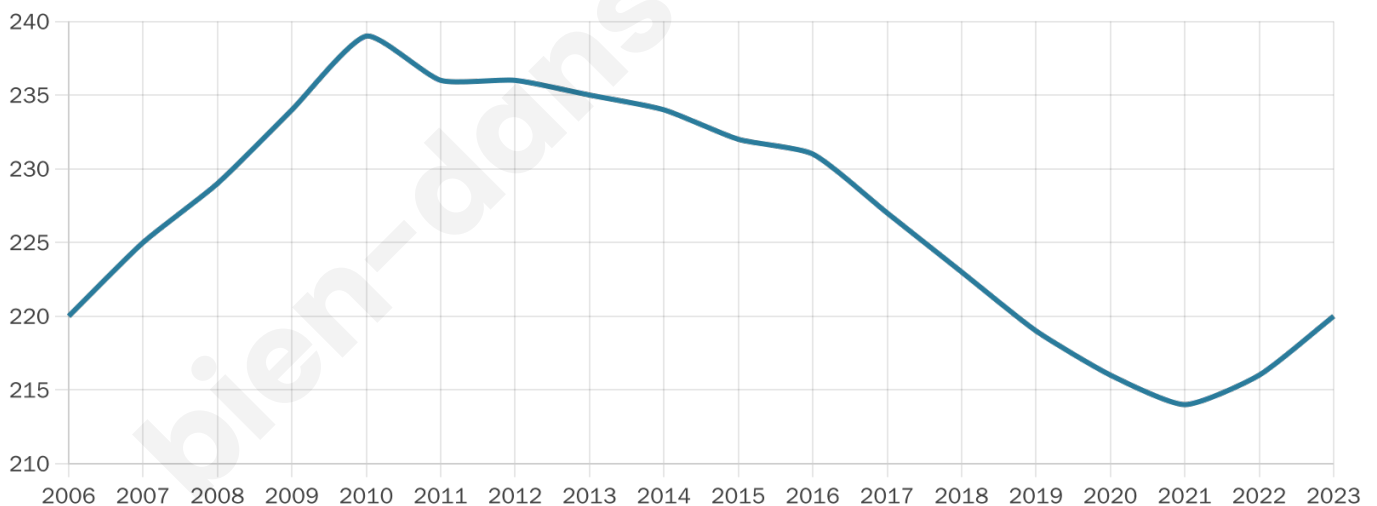

220

Age moyen

44 ans

Pop active

46.8%

Taux chômage

7.3%

Pop densité

31 h/km²

Revenu moyen

24 090 €/an

Evolution du nombre d'habitants

Sources : Institut national de la statistique et des études économiques (insee) selon Les dernières parutions officielles de 2024 portant sur les années 2020, 2021 et 2022.