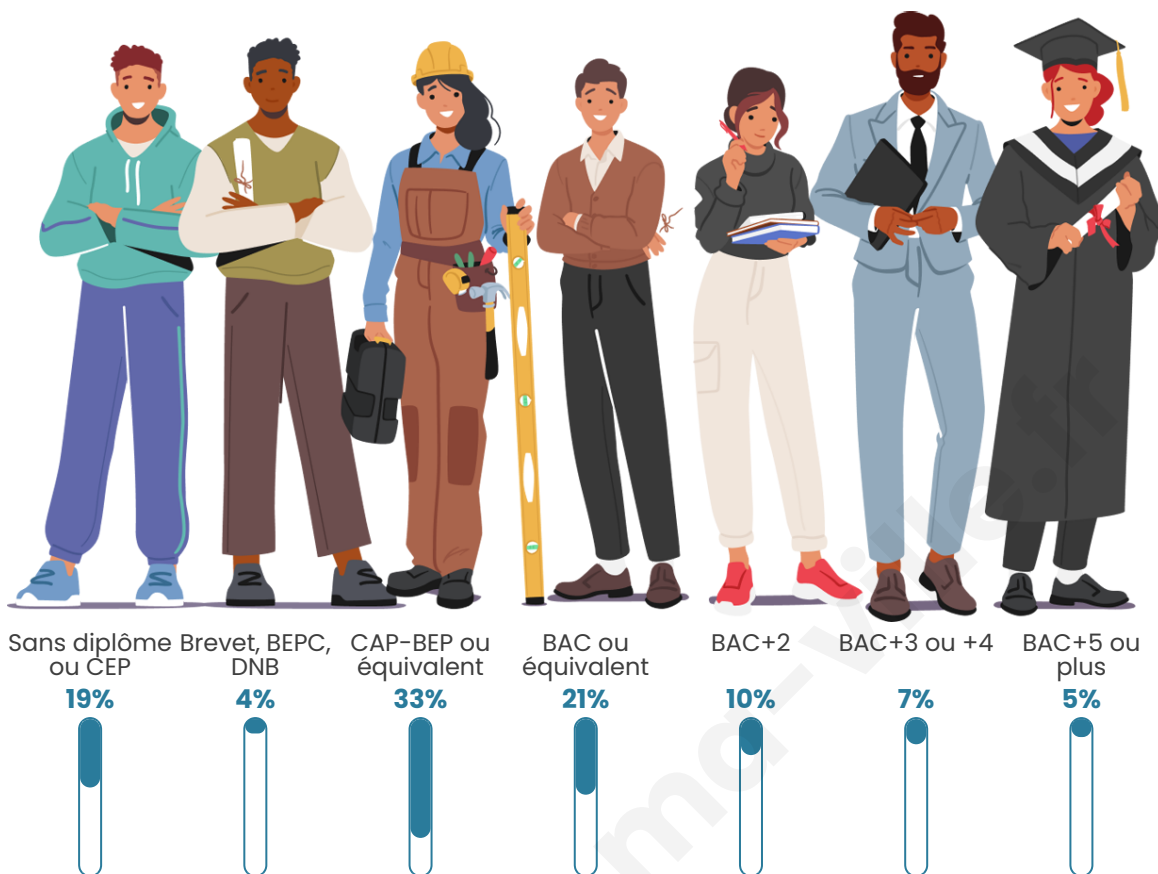

220

Age moyen

44 ans

Pop active

46.8%

Taux chômage

7.3%

Pop densité

Tranche d'âge

Activité professionnelle

Niveau de diplôme

Composition des ménages

Profils électoraux

Premier tour

	Emmanuel MACRON	36.42 %
	Marine LE PEN	18.52 %
	Jean-Luc MÉLENCHON	12.96 %
	Yannick JADOT	6.79 %
	Valérie PÉCRESE	6.79 %
	Éric ZEMMOUR	6.17 %
	Jean LASSALLE	3.70 %
	Nicolas DUPONT- AIGNAN	3.09 %
	Fabien ROUSSEL	2.47 %
	Anne HIDALGO	2.47 %
	Philippe POUTOU	0.62 %
	Nathalie ARTHAUD	0.00 %