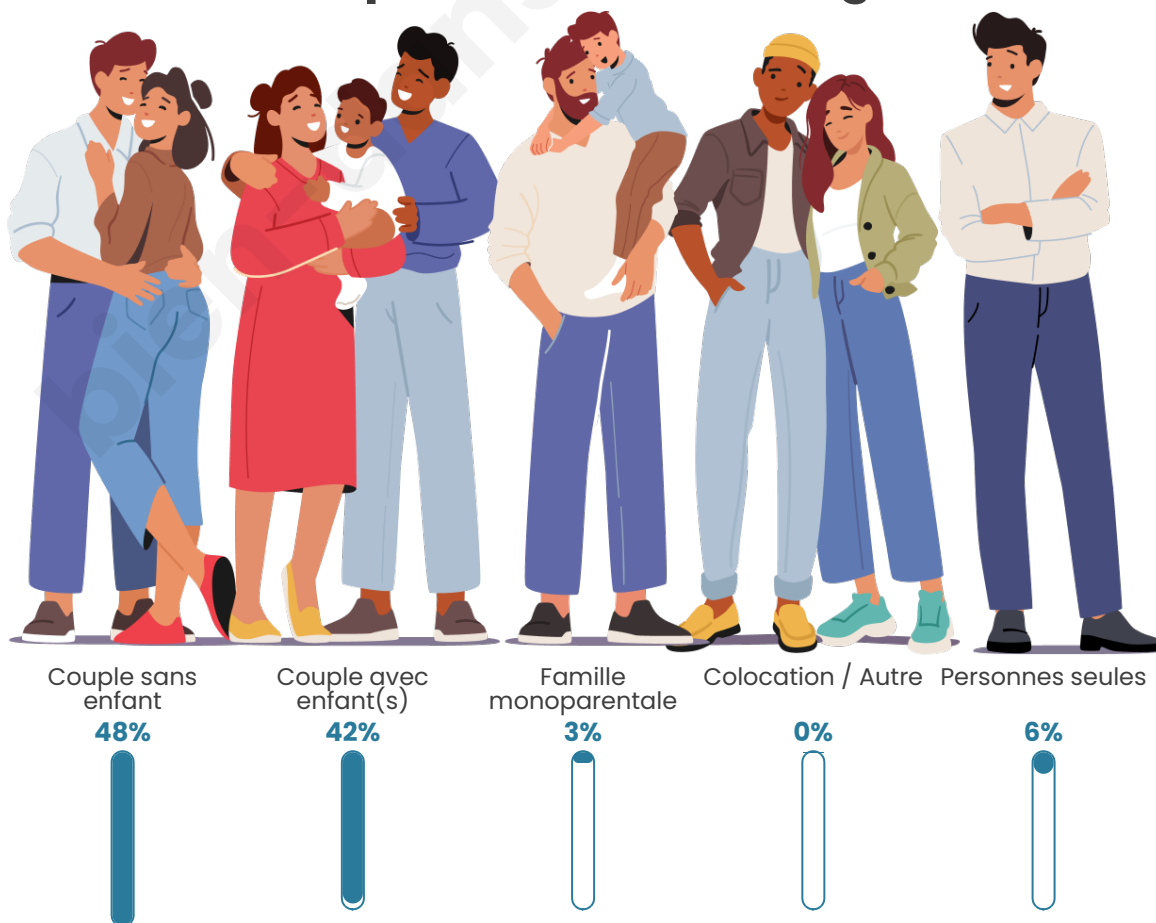

Tranche d'âge

Activité professionnelle

Niveau de diplôme

Composition des ménages

Profils électoraux

Premier tour

	Emmanuel MACRON	36.42 %
	Marine LE PEN	18.52 %
	Jean-Luc MÉLENCHON	12.96 %
	Yannick JADOT	6.79 %
	Valérie PÉCRESE	6.79 %
	Éric ZEMMOUR	6.17 %
	Jean LASSALLE	3.70 %
	Nicolas DUPONT- AIGNAN	3.09 %
	Fabien ROUSSEL	2.47 %
	Anne HIDALGO	2.47 %
	Philippe POUTOU	0.62 %
	Nathalie ARTHAUD	0.00 %