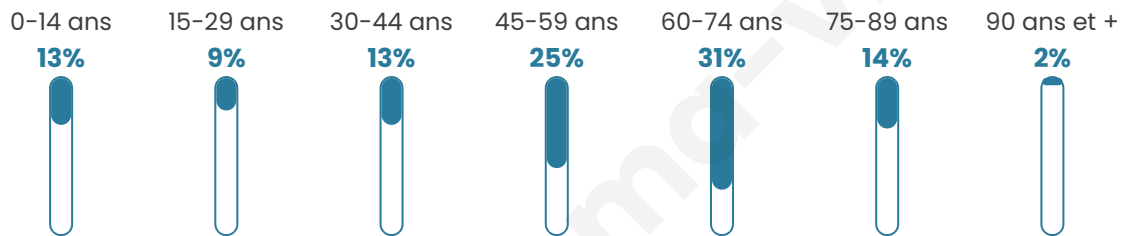

594

Age moyen

51 ans

Pop active

38.4%

Taux chômage

14.1%

Pop densité

10 h/km²

Revenu moyen

17 360 €/an

Evolution du nombre d'habitants

Sources : Institut national de la statistique et des études économiques (insee) selon Les dernières parutions officielles de 2024 portant sur les années 2020, 2021 et 2022.

Tranche d'âge

Activité professionnelle

Niveau de diplôme

Composition des ménages

Profils électoraux

Premier tour

	Marine LE PEN	26.26 %
	Jean-Luc MÉLENCHON	22.55 %
	Emmanuel MACRON	16.45 %
	Éric ZEMMOUR	7.69 %
	Fabien ROUSSEL	6.10 %
	Jean LASSALLE	6.10 %
	Nicolas DUPONT-AIGNAN	4.24 %
	Valérie PÉCRESSE	3.45 %
	Yannick JADOT	2.92 %
	Philippe POUTOU	1.86 %
	Nathalie ARTHAUD	1.33 %
	Anne HIDALGO	1.06 %