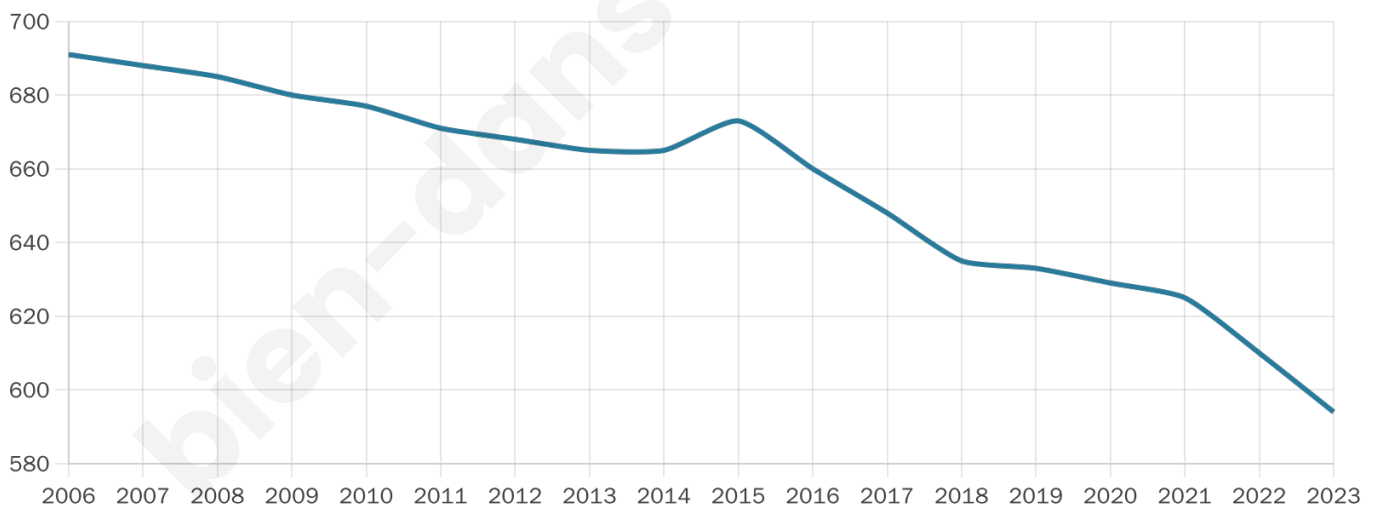

Version web

Ville de Arfeuilles

Présenté par

BIEN dans
ma **VILLE** 

Sommaire

Situation géographique	3
Statistiques sur la population	4
Evolution du nombre d'habitants	4
Tranche d'âge	5
0-14 ans	5
15-29 ans	5
30-44 ans	5
45-59 ans	5
60-74 ans	5
75-89 ans	5
90 ans et +	5
Activité professionnelle	5
Agriculteurs	5
Artisans, Commerçants	5
Cadres et sup.	5
Professions intermédiaires	5
Employé	5
Ouvrier	5
Retraité	5
Autres	5
Niveau de diplôme	6
Sans diplôme ou CEP	6
Brevet, BEPC, DNB	6
CAP-BEP ou équivalent	6
BAC ou équivalent	6
BAC+2	6
BAC+3 ou +4	6
BAC+5 ou plus	6
Composition des ménages	6
Couple sans enfant	6
Couple avec enfant(s)	6
Famille monoparentale	6
Colocation / Autre	6
Personnes seules	6
Profils électoraux	7
Premier tour	7
Sécurité	8
Evolution du nombre d'infractions	8
Pour comparer	9
Services à la population	10
Commerce	10
Éducation	10
Villes autour de Arfeuilles	11

594

Age moyen

51 ans

Pop active

38.4%

Taux chômage

14.1%

Pop densité

10 h/km²

Revenu moyen

17 360 €/an

Evolution du nombre d'habitants

Sources : Institut national de la statistique et des études économiques (insee) selon Les dernières parutions officielles de 2024 portant sur les années 2020, 2021 et 2022.