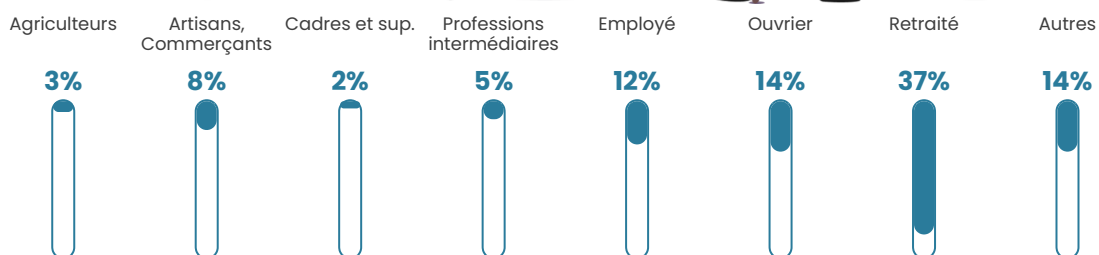

10 h/km²

Revenu moyen

17 360 €/an

Evolution du nombre d'habitants

Sources : Institut national de la statistique et des études économiques (insee) selon Les dernières parutions officielles de 2024 portant sur les années 2020, 2021 et 2022.

Tranche d'âge

Activité professionnelle

Niveau de diplôme

Composition des ménages

Profils électoraux

Premier tour

	Marine LE PEN	26.26 %
	Jean-Luc MÉLENCHON	22.55 %
	Emmanuel MACRON	16.45 %
	Éric ZEMMOUR	7.69 %
	Fabien ROUSSEL	6.10 %
	Jean LASSALLE	6.10 %
	Nicolas DUPONT-AIGNAN	4.24 %
	Valérie PÉCRESSE	3.45 %
	Yannick JADOT	2.92 %
	Philippe POUTOU	1.86 %
	Nathalie ARTHAUD	1.33 %
	Anne HIDALGO	1.06 %