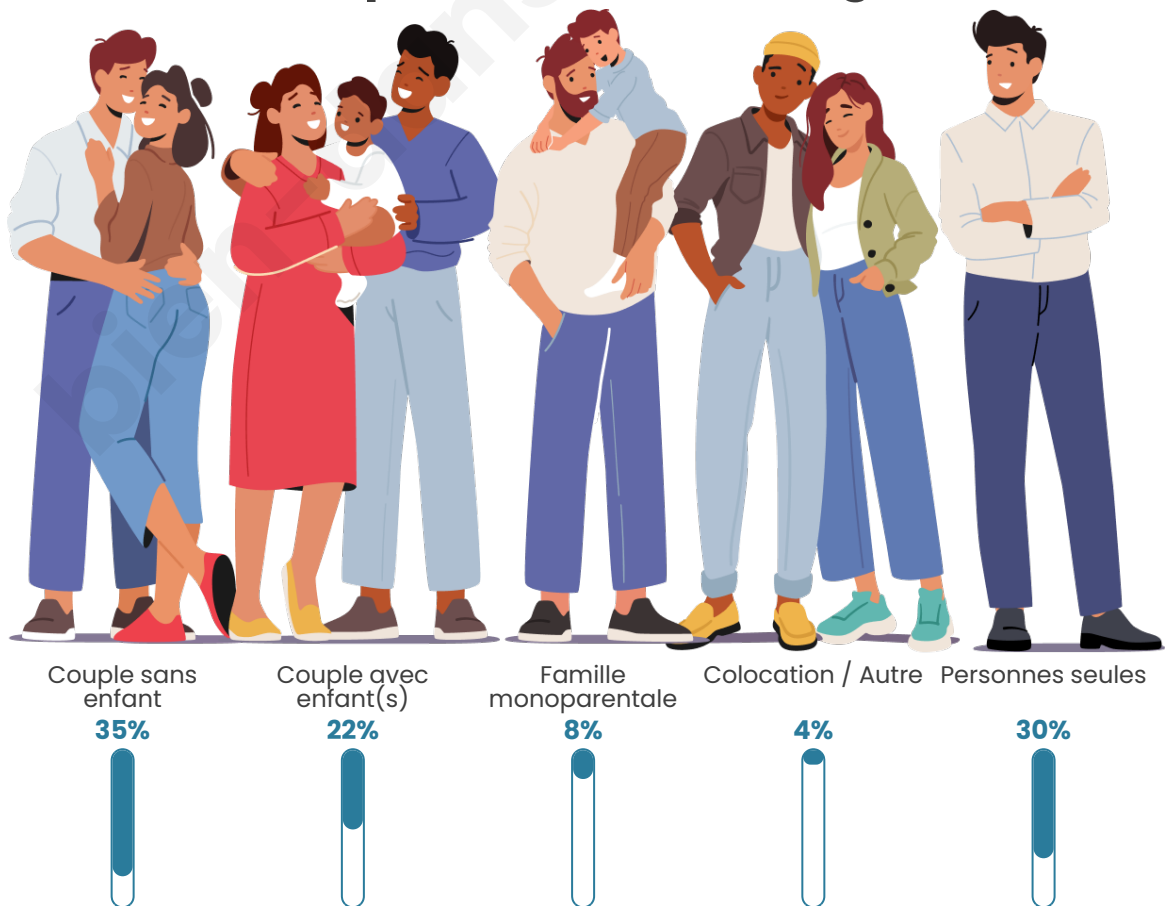

Tranche d'âge

Activité professionnelle

Niveau de diplôme

Composition des ménages

Profils électoraux

Premier tour

	Marine LE PEN	26.26 %
	Jean-Luc MÉLENCHON	22.55 %
	Emmanuel MACRON	16.45 %
	Éric ZEMMOUR	7.69 %
	Fabien ROUSSEL	6.10 %
	Jean LASSALLE	6.10 %
	Nicolas DUPONT-AIGNAN	4.24 %
	Valérie PÉCRESSE	3.45 %
	Yannick JADOT	2.92 %
	Philippe POUTOU	1.86 %
	Nathalie ARTHAUD	1.33 %
	Anne HIDALGO	1.06 %