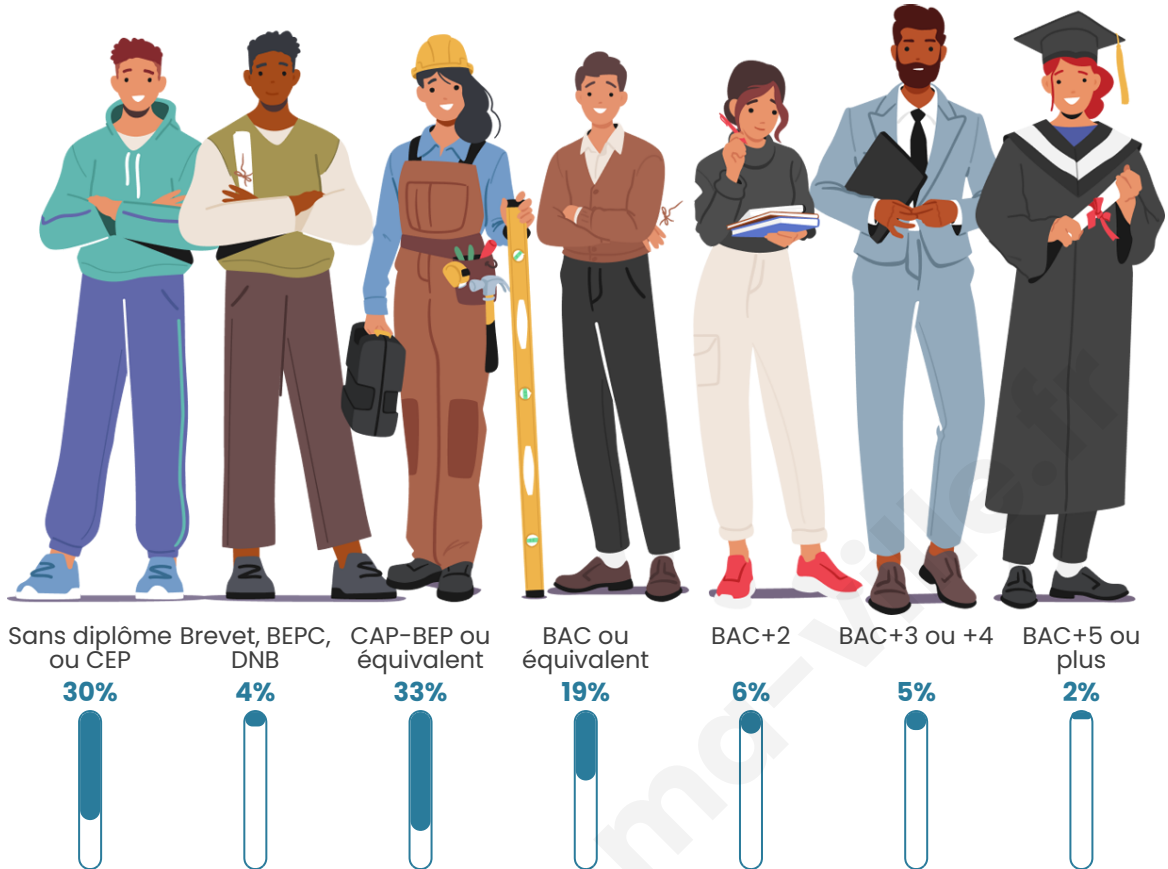

594

Age moyen

51 ans

Pop active

38.4%

Taux chômage

14.1%

Pop densité

Tranche d'âge

Activité professionnelle

Niveau de diplôme

Composition des ménages

Profils électoraux

Premier tour

	Marine LE PEN	26.26 %
	Jean-Luc MÉLENCHON	22.55 %
	Emmanuel MACRON	16.45 %
	Éric ZEMMOUR	7.69 %
	Fabien ROUSSEL	6.10 %
	Jean LASSALLE	6.10 %
	Nicolas DUPONT-AIGNAN	4.24 %
	Valérie PÉCRESSE	3.45 %
	Yannick JADOT	2.92 %
	Philippe POUTOU	1.86 %
	Nathalie ARTHAUD	1.33 %
	Anne HIDALGO	1.06 %