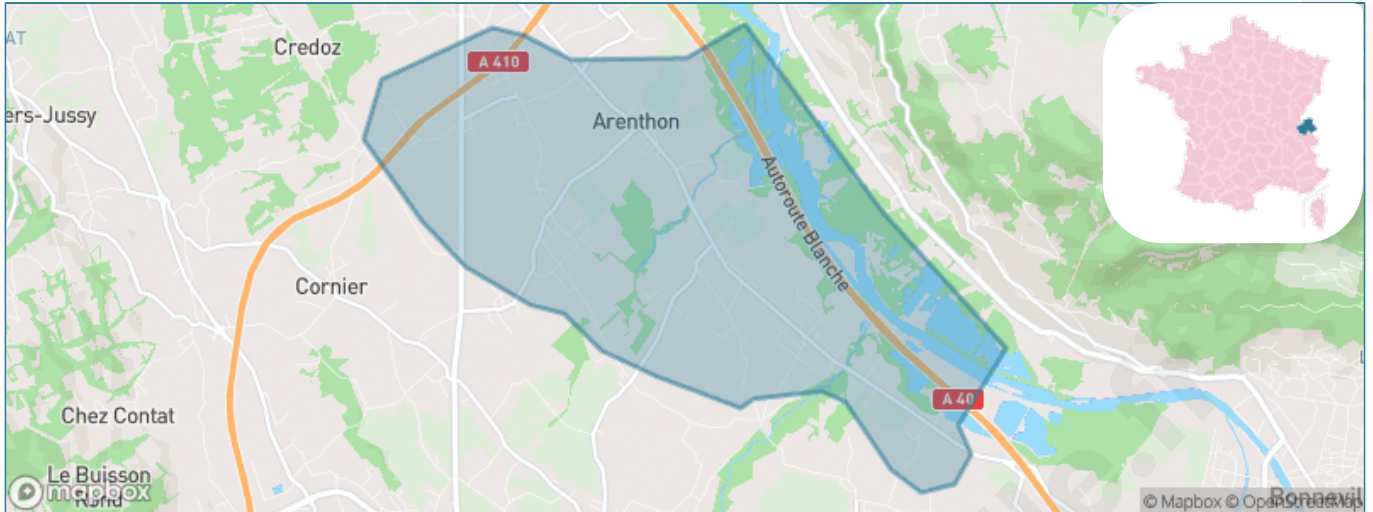

Version web

Ville de Arenthon

Présenté par

BIEN dans
ma **VILLE** 

Sommaire

Situation géographique	3
Statistiques sur la population	4
Evolution du nombre d'habitants	4
Tranche d'âge	5
0-14 ans	5
15-29 ans	5
30-44 ans	5
45-59 ans	5
60-74 ans	5
75-89 ans	5
90 ans et +	5
Activité professionnelle	5
Agriculteurs	5
Artisans, Commerçants	5
Cadres et sup.	5
Professions intermédiaires	5
Employé	5
Ouvrier	5
Retraité	5
Autres	5
Niveau de diplôme	6
Sans diplôme ou CEP	6
Brevet, BEPC, DNB	6
CAP-BEP ou équivalent	6
BAC ou équivalent	6
BAC+2	6
BAC+3 ou +4	6
BAC+5 ou plus	6
Composition des ménages	6
Couple sans enfant	6
Couple avec enfant(s)	6
Famille monoparentale	6
Colocation / Autre	6
Personnes seules	6
Profils électoraux	7
Premier tour	7
Sécurité	8
Evolution du nombre d'infractions	8
Pour comparer	9
Services à la population	10
Commerce	10
Éducation	10
Villes autour de Arenthon	12

Situation géographique

i Informations clés

- **Région** : Auvergne-Rhône-Alpes
- **Département** : Haute-Savoie
- **Code postal** : 74800
- **Superficie** : 11 km²

haute
savoie
le Département

Statistiques sur la population