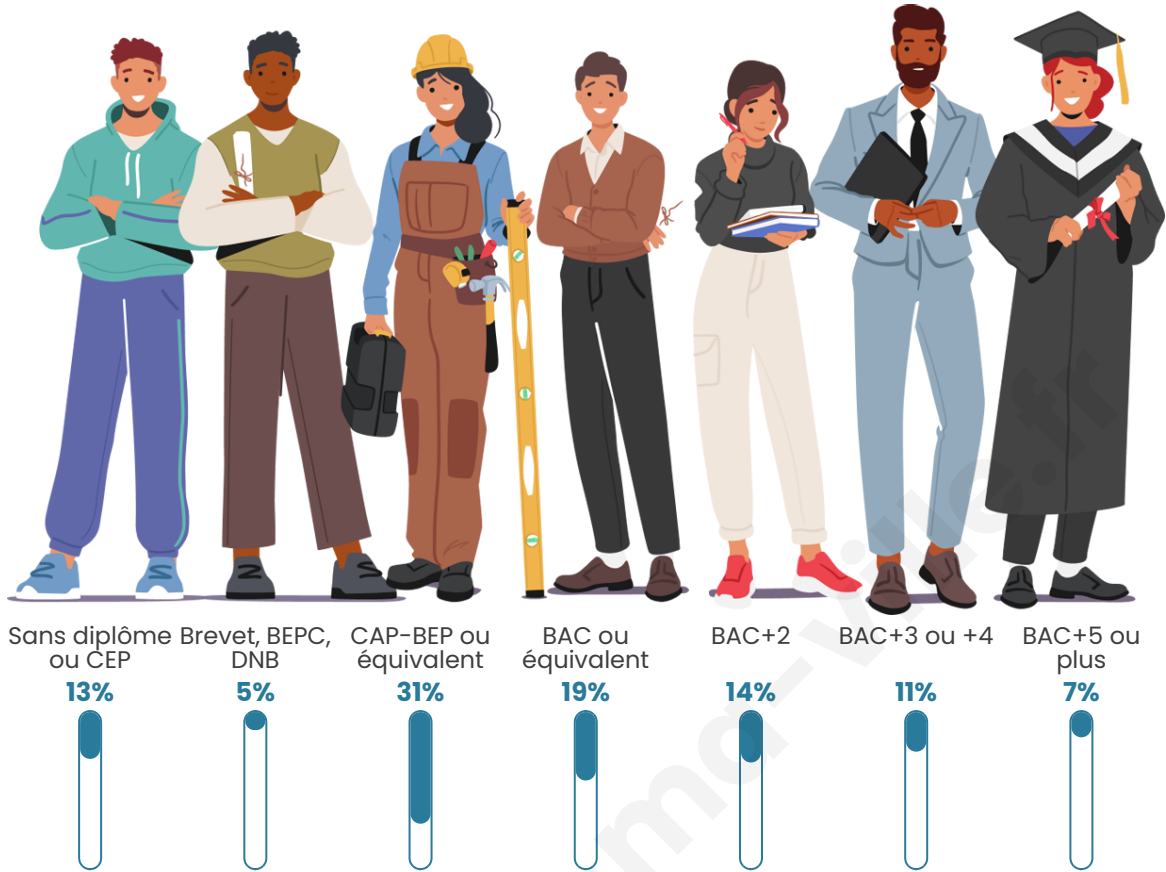

Nombre d'habitants

2 097

Age moyen

38 ans

Pop active

51.7%

Taux chômage

5.2%

Pop densité

191 h/km²

Revenu moyen

33 530 €/an

Evolution du nombre d'habitants

Sources : Institut national de la statistique et des études économiques (insee) selon Les dernières parutions officielles de 2024 portant sur les années 2020, 2021 et 2022.

Tranche d'âge

Activité professionnelle

Niveau de diplôme

Composition des ménages

Profils électoraux

Premier tour

	Marine LE PEN	28.82 %
	Emmanuel MACRON	27.94 %
	Jean-Luc MÉLENCHON	14.41 %
	Éric ZEMMOUR	8.96 %
	Yannick JADOT	6.85 %
	Nicolas DUPONT-AIGNAN	3.69 %
	Jean LASSALLE	3.60 %
	Valérie PÉCRESSE	3.34 %
	Anne HIDALGO	0.79 %
	Philippe POUTOU	0.70 %
	Fabien ROUSSEL	0.53 %
	Nathalie ARTHAUD	0.35 %