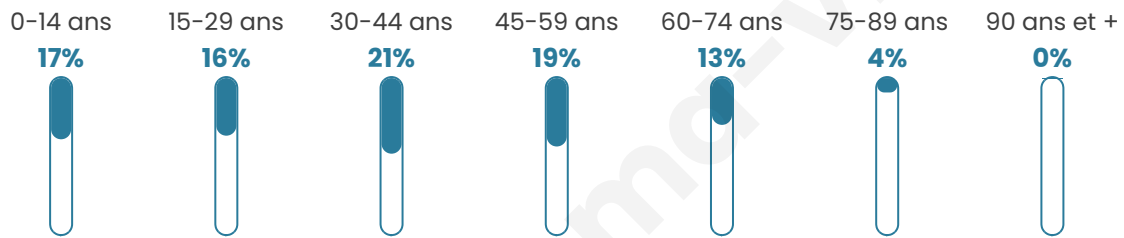

Nombre d'habitants

2 097

Age moyen

38 ans

Pop active

51.7%

Taux chômage

5.2%

Pop densité

191 h/km²

Revenu moyen

33 530 €/an

Evolution du nombre d'habitants

Sources : Institut national de la statistique et des études économiques (insee) selon Les dernières parutions officielles de 2024 portant sur les années 2020, 2021 et 2022.

Tranche d'âge

Activité professionnelle

Niveau de diplôme

Composition des ménages

Profils électoraux

Premier tour

	Marine LE PEN	28.82 %
	Emmanuel MACRON	27.94 %
	Jean-Luc MÉLENCHON	14.41 %
	Éric ZEMMOUR	8.96 %
	Yannick JADOT	6.85 %
	Nicolas DUPONT-AIGNAN	3.69 %
	Jean LASSALLE	3.60 %
	Valérie PÉCRESSE	3.34 %
	Anne HIDALGO	0.79 %
	Philippe POUTOU	0.70 %
	Fabien ROUSSEL	0.53 %
	Nathalie ARTHAUD	0.35 %