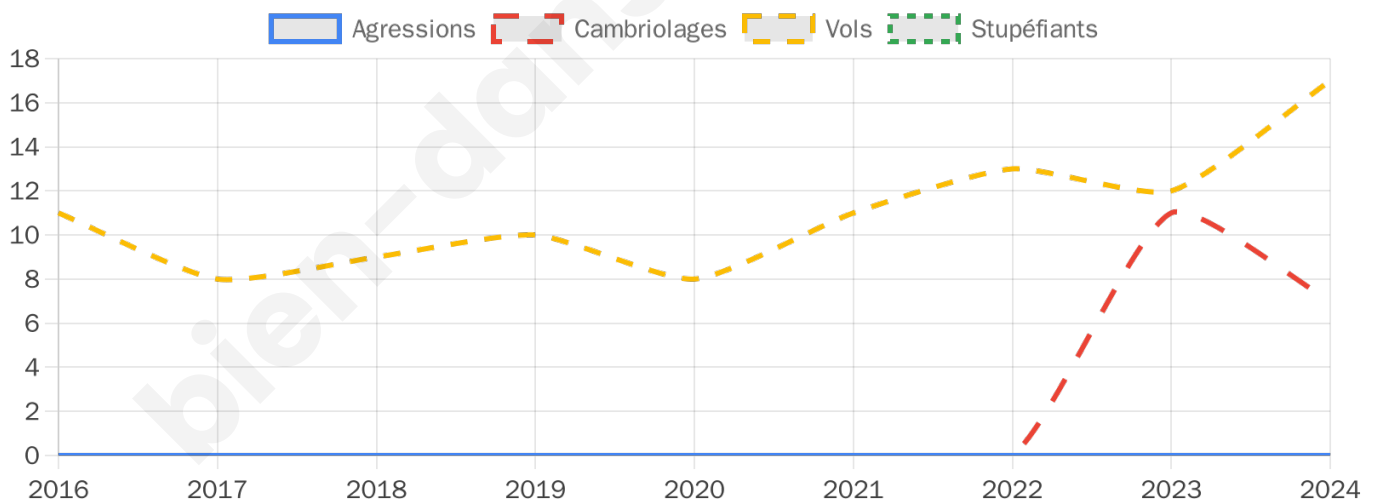

1 383 inscrits

Participation : 83.88%

Votes blancs : 1.47%

Votes nuls : 0.43%

Second tour

	Emmanuel MACRON	51,32 %
	Marine LE PEN	48,68 %

1 382 inscrits

Participation : 79.31%

Votes blancs : 5.11%

Votes nuls : 1.73%

Sécurité

Agressions physiques / sexuelles

0

Cambriolages

7

Vols / dégradations

17

Stupéfiants

0

Evolution du nombre d'infractions

Pour comparer

(en proportion du nombre d'habitants)

Sources : Bases statistiques communale, départementale et régionale de la délinquance enregistrée par la police et la gendarmerie nationales selon les dernières parutions officielles de 2025 portant sur l'année 2024 ([data.gouv](https://data.gouv.fr)).