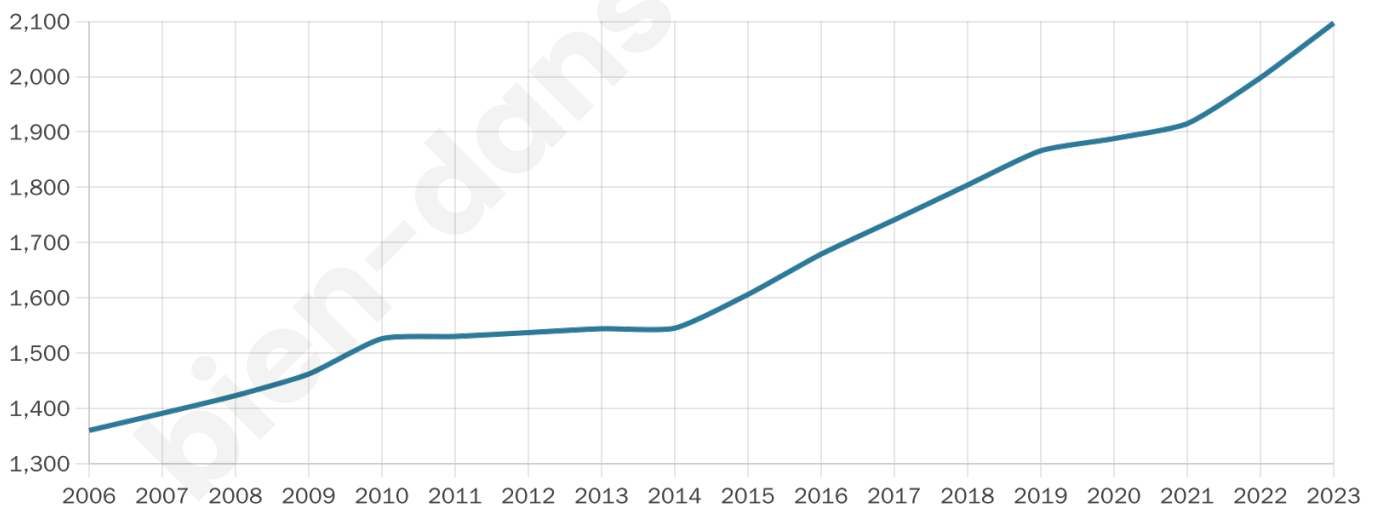

Nombre d'habitants

2 097

Age moyen

38 ans

Pop active

51.7%

Taux chômage

5.2%

Pop densité

191 h/km²

Revenu moyen

33 530 €/an

Evolution du nombre d'habitants

Sources : Institut national de la statistique et des études économiques (insee) selon Les dernières parutions officielles de 2024 portant sur les années 2020, 2021 et 2022.

Tranche d'âge

Activité professionnelle

Niveau de diplôme

Composition des ménages

Profils électoraux

Premier tour

	Marine LE PEN	28.82 %
	Emmanuel MACRON	27.94 %
	Jean-Luc MÉLENCHON	14.41 %
	Éric ZEMMOUR	8.96 %
	Yannick JADOT	6.85 %
	Nicolas DUPONT-AIGNAN	3.69 %
	Jean LASSALLE	3.60 %
	Valérie PÉCRESSE	3.34 %
	Anne HIDALGO	0.79 %
	Philippe POUTOU	0.70 %
	Fabien ROUSSEL	0.53 %
	Nathalie ARTHAUD	0.35 %