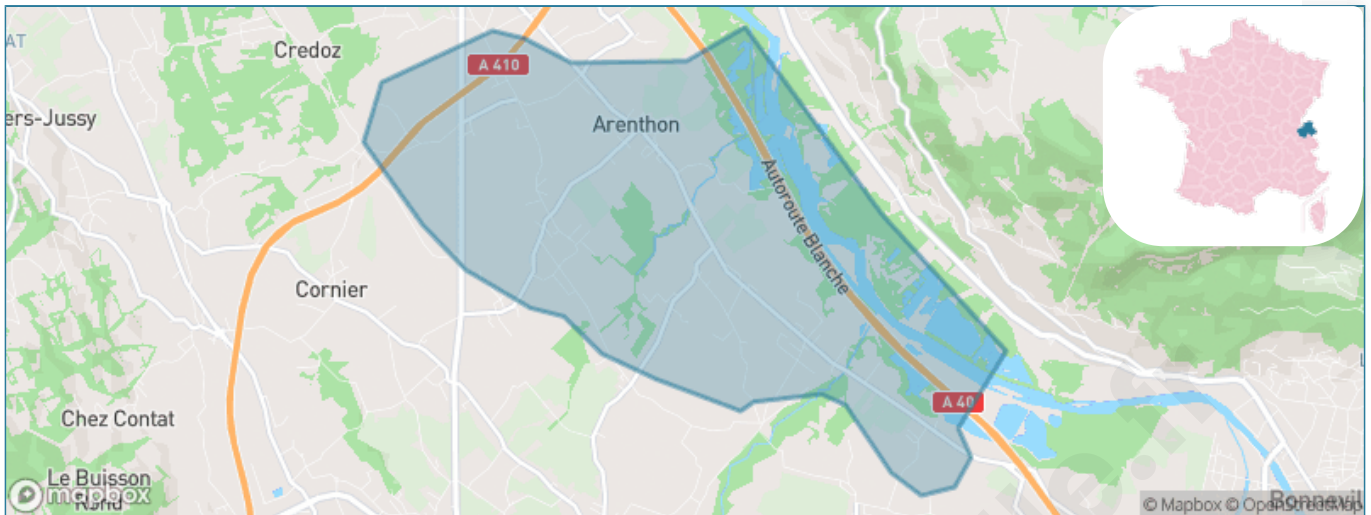

Version web

Ville de Arenthon

Présenté par

BIEN dans
ma **VILLE** 

Sommaire

Situation géographique	3
Statistiques sur la population	4
Evolution du nombre d'habitants	4
Tranche d'âge	5
0-14 ans	5
15-29 ans	5
30-44 ans	5
45-59 ans	5
60-74 ans	5
75-89 ans	5
90 ans et +	5
Activité professionnelle	5
Agriculteurs	5
Artisans, Commerçants	5
Cadres et sup.	5
Professions intermédiaires	5
Employé	5
Ouvrier	5
Retraité	5
Autres	5
Niveau de diplôme	6
Sans diplôme ou CEP	6
Brevet, BEPC, DNB	6
CAP-BEP ou équivalent	6
BAC ou équivalent	6
BAC+2	6
BAC+3 ou +4	6
BAC+5 ou plus	6
Composition des ménages	6
Couple sans enfant	6
Couple avec enfant(s)	6
Famille monoparentale	6
Colocation / Autre	6
Personnes seules	6
Profils électoraux	7
Premier tour	7
Sécurité	8
Evolution du nombre d'infractions	8
Pour comparer	9
Services à la population	10
Commerce	10
Éducation	10
Villes autour de Arenthon	12

Situation géographique

i Informations clés

- **Région** : Auvergne-Rhône-Alpes
- **Département** : Haute-Savoie
- **Code postal** : 74800
- **Superficie** : 11 km²

haute
savoie
le Département

Statistiques sur la population