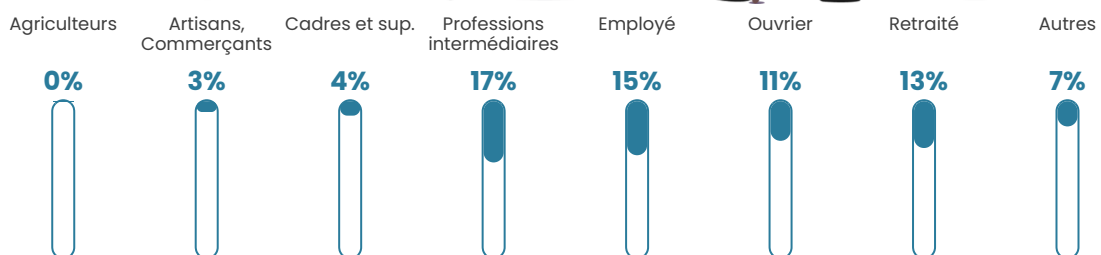

Pop densité

191 h/km²

Revenu moyen

33 530 €/an

Evolution du nombre d'habitants

Sources : Institut national de la statistique et des études économiques (insee) selon Les dernières parutions officielles de 2024 portant sur les années 2020, 2021 et 2022.

Tranche d'âge

Activité professionnelle

Niveau de diplôme

Composition des ménages

Profils électoraux

Premier tour

	Marine LE PEN	28.82 %
	Emmanuel MACRON	27.94 %
	Jean-Luc MÉLENCHON	14.41 %
	Éric ZEMMOUR	8.96 %
	Yannick JADOT	6.85 %
	Nicolas DUPONT-AIGNAN	3.69 %
	Jean LASSALLE	3.60 %
	Valérie PÉCRESSE	3.34 %
	Anne HIDALGO	0.79 %
	Philippe POUTOU	0.70 %
	Fabien ROUSSEL	0.53 %
	Nathalie ARTHAUD	0.35 %