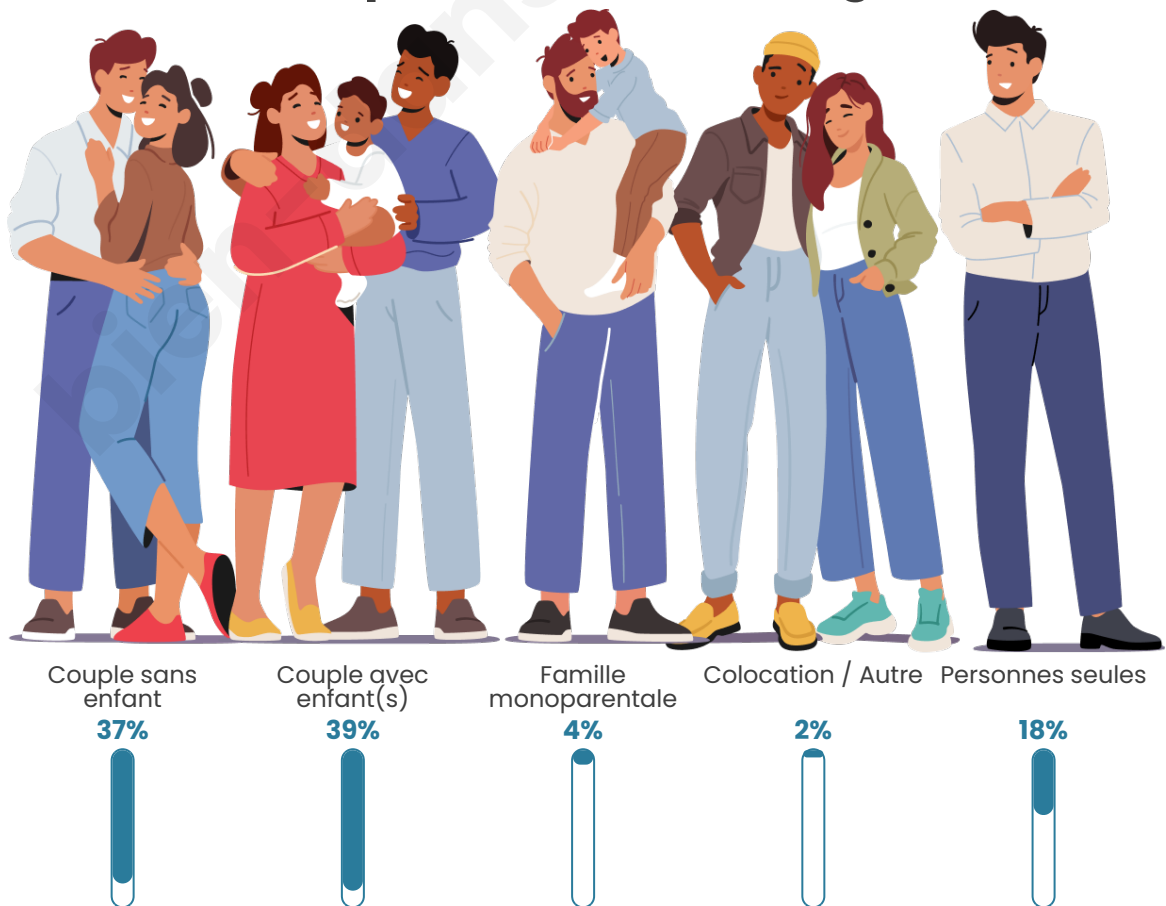

Nombre d'habitants

2 097

Age moyen

38 ans

Pop active

51.7%

Taux chômage

5.2%

Tranche d'âge

Activité professionnelle

Niveau de diplôme

Composition des ménages

Profils électoraux

Premier tour

	Marine LE PEN	28.82 %
	Emmanuel MACRON	27.94 %
	Jean-Luc MÉLENCHON	14.41 %
	Éric ZEMMOUR	8.96 %
	Yannick JADOT	6.85 %
	Nicolas DUPONT-AIGNAN	3.69 %
	Jean LASSALLE	3.60 %
	Valérie PÉCRESSE	3.34 %
	Anne HIDALGO	0.79 %
	Philippe POUTOU	0.70 %
	Fabien ROUSSEL	0.53 %
	Nathalie ARTHAUD	0.35 %