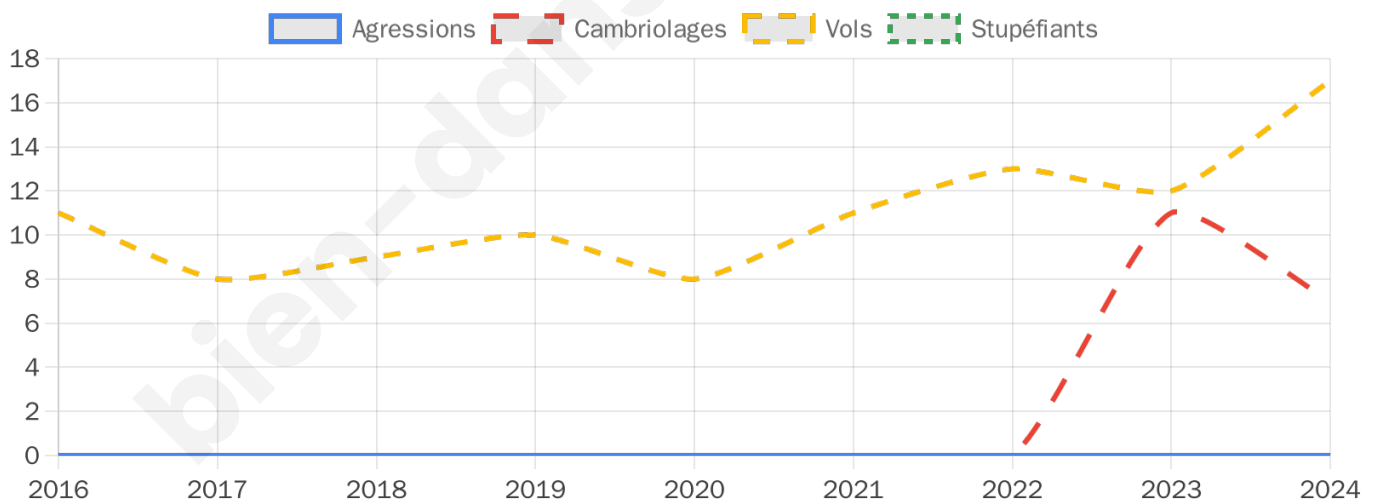

Sécurité

Agressions physiques / sexuelles

0

Cambriolages

7

Vols / dégradations

17

Stupéfiants

0

Evolution du nombre d'infractions