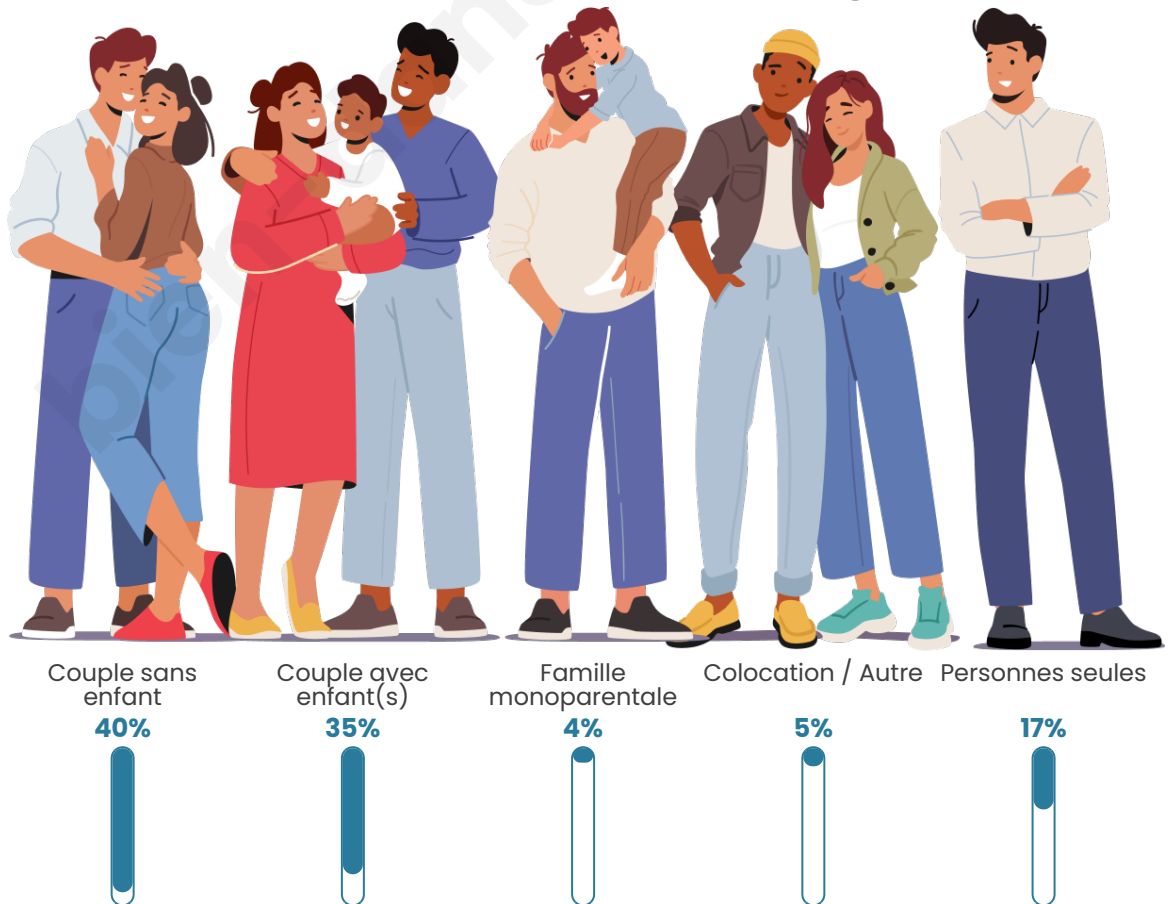

Tranche d'âge

Activité professionnelle

Niveau de diplôme

Composition des ménages

Profils électoraux

Premier tour

	Marine LE PEN	36.24 %
	Emmanuel MACRON	25.53 %
	Jean-Luc MÉLENCHON	17.50 %
	Éric ZEMMOUR	4.94 %
	Yannick JADOT	2.88 %
	Valérie PÉCRESE	2.75 %
	Fabien ROUSSEL	2.54 %
	Nicolas DUPONT-AIGNAN	2.33 %
	Jean LASSALLE	2.20 %
	Anne HIDALGO	1.78 %
	Philippe POUTOU	0.96 %
	Nathalie ARTHAUD	0.34 %