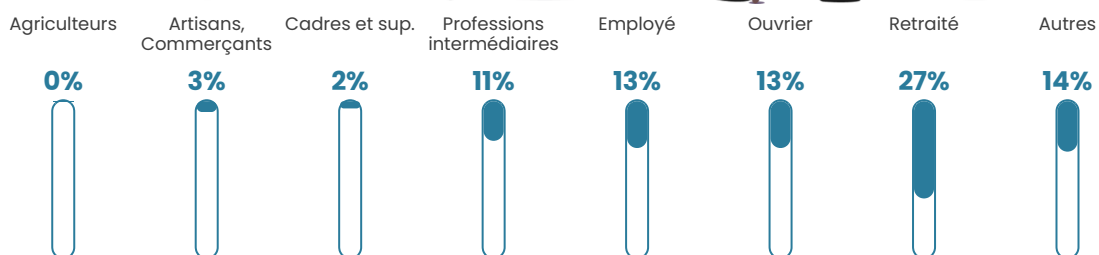

48 h/km²

Revenu moyen

22 900 €/an

Evolution du nombre d'habitants

Sources : Institut national de la statistique et des études économiques (insee) selon Les dernières parutions officielles de 2024 portant sur les années 2020, 2021 et 2022.

Tranche d'âge

Activité professionnelle

Niveau de diplôme

Composition des ménages

Profils électoraux

Premier tour

	Marine LE PEN	36.24 %
	Emmanuel MACRON	25.53 %
	Jean-Luc MÉLENCHON	17.50 %
	Éric ZEMMOUR	4.94 %
	Yannick JADOT	2.88 %
	Valérie PÉCRESE	2.75 %
	Fabien ROUSSEL	2.54 %
	Nicolas DUPONT-AIGNAN	2.33 %
	Jean LASSALLE	2.20 %
	Anne HIDALGO	1.78 %
	Philippe POUTOU	0.96 %
	Nathalie ARTHAUD	0.34 %