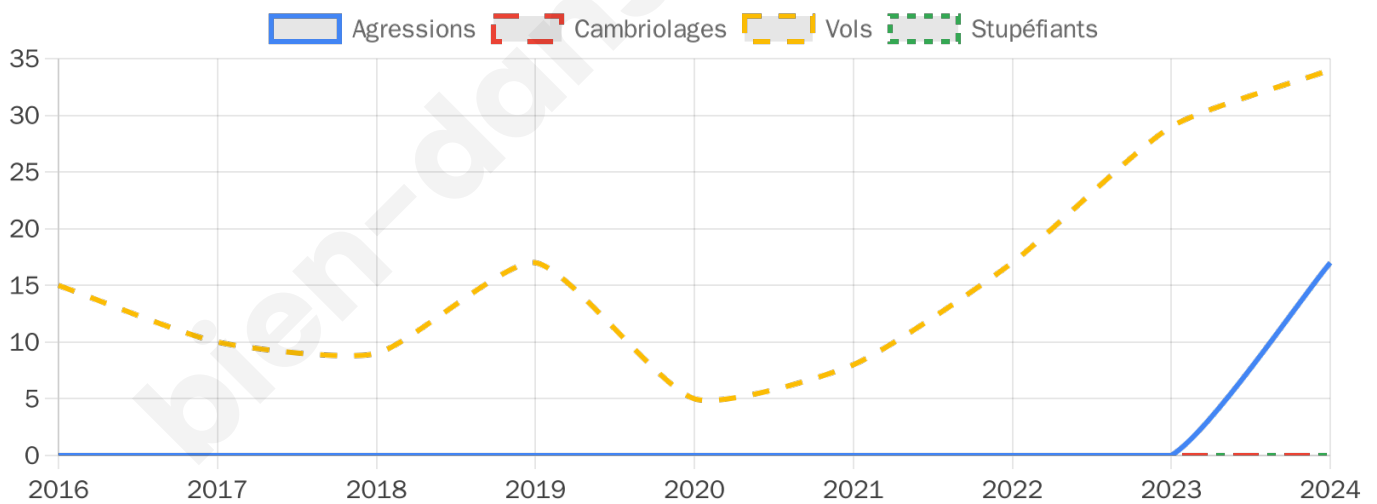

Second tour

	Emmanuel MACRON	46,63 %
	Marine LE PEN	53,37 %

1 941 inscrits

Participation : 79.7%

Votes blancs : 5.69%

Votes nuls : 1.16%

1 940 inscrits

Participation : 77.01%

Votes blancs : 2.14%

Votes nuls : 0.33%

Sécurité

Agressions physiques / sexuelles

17

Cambriolages

0

Vols / dégradations

34

Stupéfiants

0

Evolution du nombre d'infractions

Pour comparer

(en proportion du nombre d'habitants)

Sources : Bases statistiques communale, départementale et régionale de la délinquance enregistrée par la police et la gendarmerie nationales selon les dernières parutions officielles de 2025 portant sur l'année 2024 ([data.gouv](https://data.gouv.fr)).