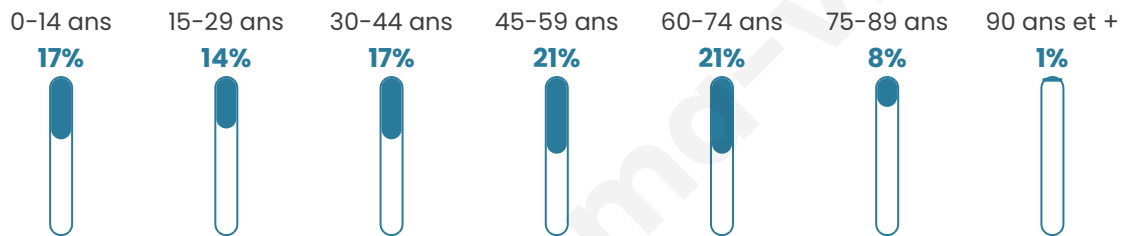

2 546

Age moyen

44 ans

Pop active

44.9%

Taux chômage

6.4%

Pop densité

48 h/km²

Revenu moyen

22 900 €/an

Evolution du nombre d'habitants

Sources : Institut national de la statistique et des études économiques (insee) selon Les dernières parutions officielles de 2024 portant sur les années 2020, 2021 et 2022.

Tranche d'âge

Activité professionnelle

Niveau de diplôme

Composition des ménages

Profils électoraux

Premier tour

	Marine LE PEN	36.24 %
	Emmanuel MACRON	25.53 %
	Jean-Luc MÉLENCHON	17.50 %
	Éric ZEMMOUR	4.94 %
	Yannick JADOT	2.88 %
	Valérie PÉCRESE	2.75 %
	Fabien ROUSSEL	2.54 %
	Nicolas DUPONT-AIGNAN	2.33 %
	Jean LASSALLE	2.20 %
	Anne HIDALGO	1.78 %
	Philippe POUTOU	0.96 %
	Nathalie ARTHAUD	0.34 %

Second tour

	Emmanuel MACRON	46,63 %
	Marine LE PEN	53,37 %

1 941 inscrits

Participation : 79.7%

Votes blancs : 5.69%

Votes nuls : 1.16%

1 940 inscrits

Participation : 77.01%