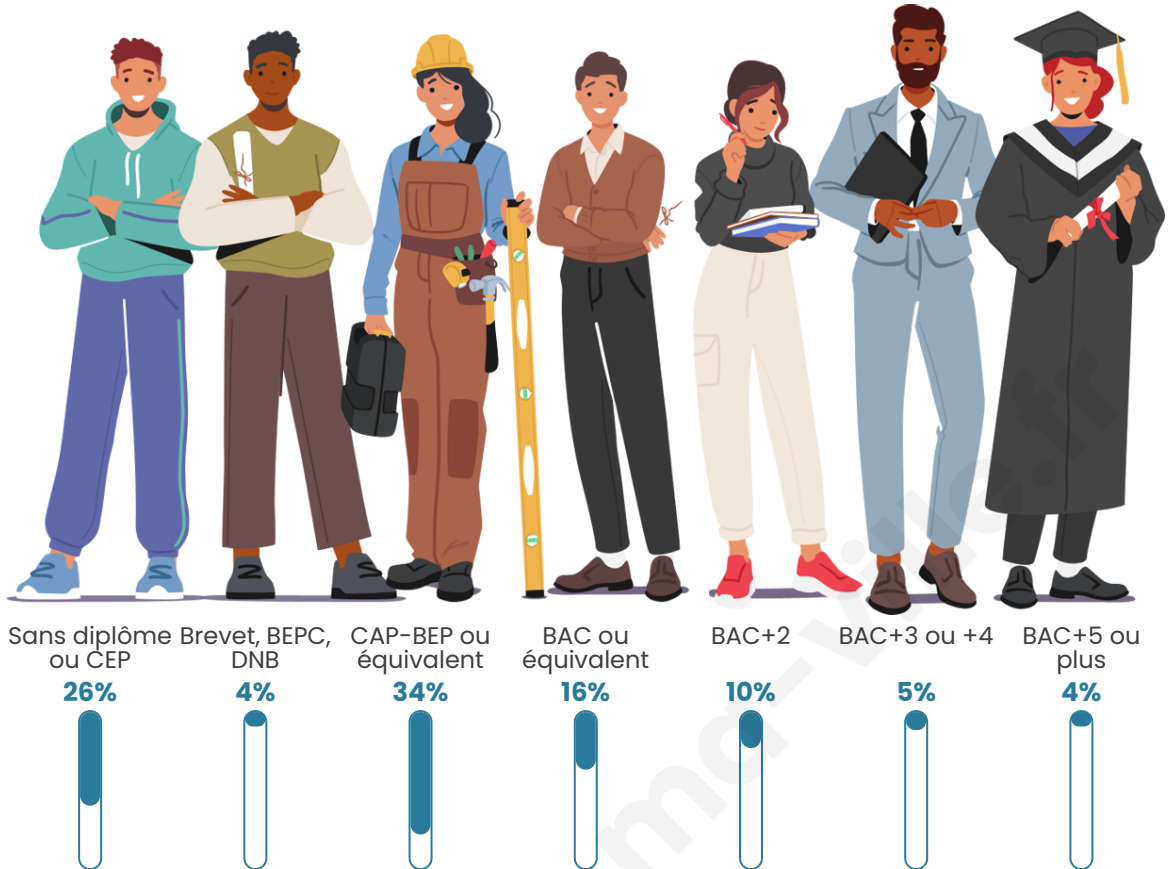

2 546

Age moyen

44 ans

Pop active

44.9%

Taux chômage

6.4%

Pop densité

Tranche d'âge

Activité professionnelle

Niveau de diplôme

Composition des ménages

Profils électoraux

Premier tour

	Marine LE PEN	36.24 %
	Emmanuel MACRON	25.53 %
	Jean-Luc MÉLENCHON	17.50 %
	Éric ZEMMOUR	4.94 %
	Yannick JADOT	2.88 %
	Valérie PÉCRESE	2.75 %
	Fabien ROUSSEL	2.54 %
	Nicolas DUPONT-AIGNAN	2.33 %
	Jean LASSALLE	2.20 %
	Anne HIDALGO	1.78 %
	Philippe POUTOU	0.96 %
	Nathalie ARTHAUD	0.34 %