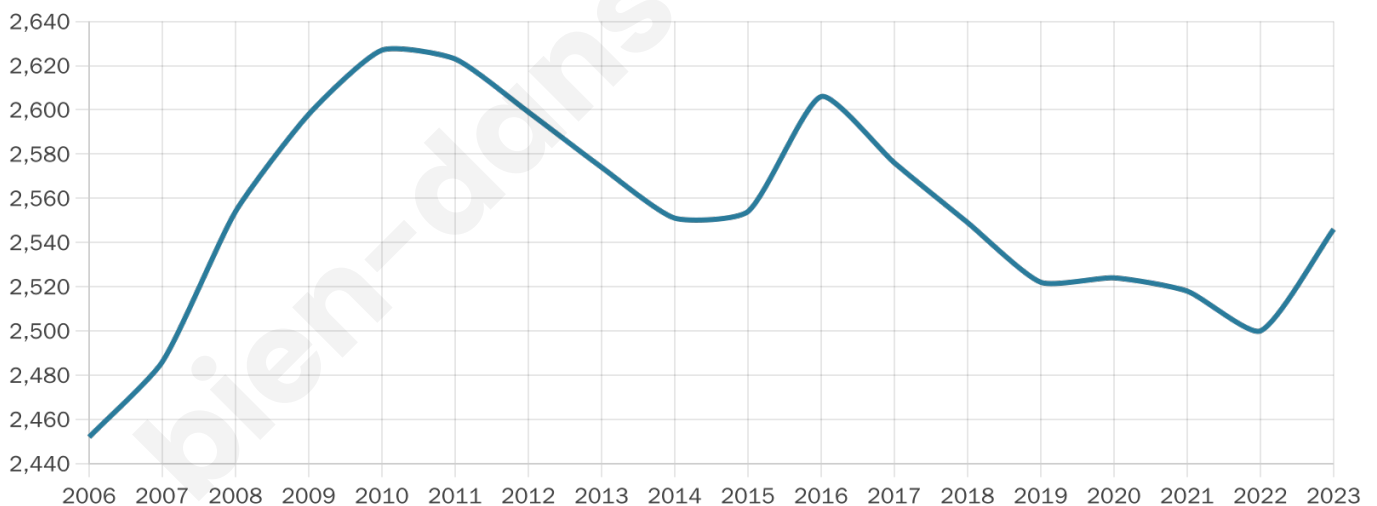

Version web

Ville de Arelaune-en- Seine

Présenté par

BIEN dans
ma **VILLE** 

Sommaire

Situation géographique	3
Statistiques sur la population	4
Evolution du nombre d'habitants	4
Tranche d'âge	5
0-14 ans	5
15-29 ans	5
30-44 ans	5
45-59 ans	5
60-74 ans	5
75-89 ans	5
90 ans et +	5
Activité professionnelle	5
Agriculteurs	5
Artisans, Commerçants	5
Cadres et sup.	5
Professions intermédiaires	5
Employé	5
Ouvrier	5
Retraité	5
Autres	5
Niveau de diplôme	6
Sans diplôme ou CEP	6
Brevet, BEPC, DNB	6
CAP-BEP ou équivalent	6
BAC ou équivalent	6
BAC+2	6
BAC+3 ou +4	6
BAC+5 ou plus	6
Composition des ménages	6
Couple sans enfant	6
Couple avec enfant(s)	6
Famille monoparentale	6
Colocation / Autre	6
Personnes seules	6
Profils électoraux	7
Premier tour	7
Sécurité	8
Evolution du nombre d'infractions	8
Pour comparer	9
Services à la population	10
Commerce	10
Éducation	10
Villes autour de Arelaune-en-Seine	11

2 546

Age moyen

44 ans

Pop active

44.9%

Taux chômage

6.4%

Pop densité

48 h/km²

Revenu moyen

22 900 €/an

Evolution du nombre d'habitants

Sources : Institut national de la statistique et des études économiques (insee) selon Les dernières parutions officielles de 2024 portant sur les années 2020, 2021 et 2022.