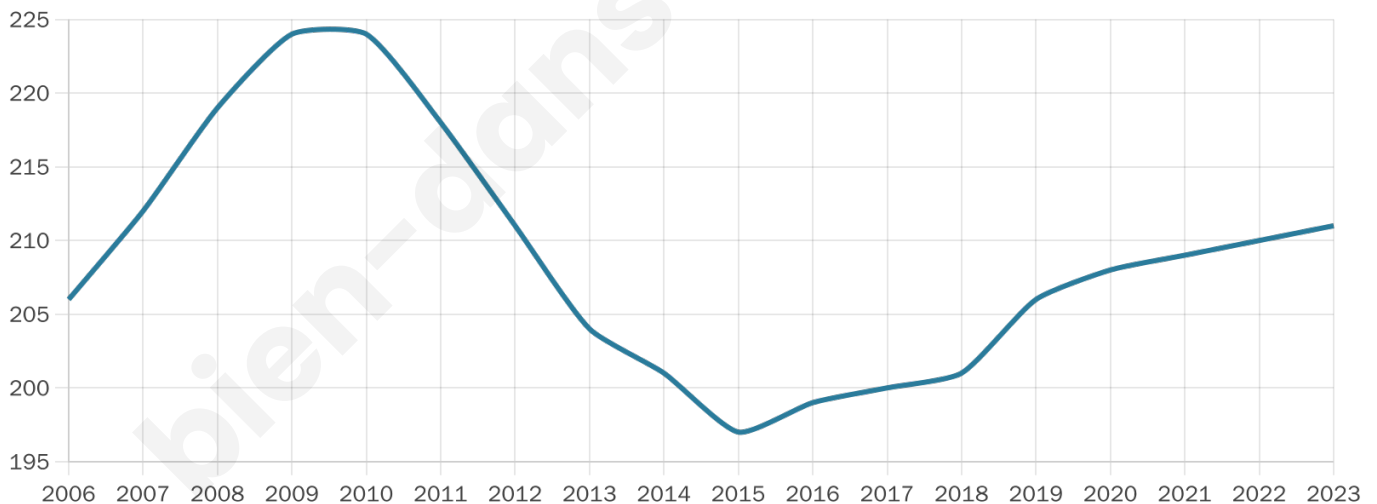

# Statistiques sur la population

Nombre d'habitants

**211**

Age moyen

**35 ans**

Pop active

**48.3%**

Taux chômage

**2.4%**

Pop densité

**21 h/km<sup>2</sup>**

Revenu moyen

**24 220 €/an**

## Evolution du nombre d'habitants

Sources : Institut national de la statistique et des études économiques (insee) selon Les dernières parutions officielles de 2024 portant sur les années 2020, 2021 et 2022.