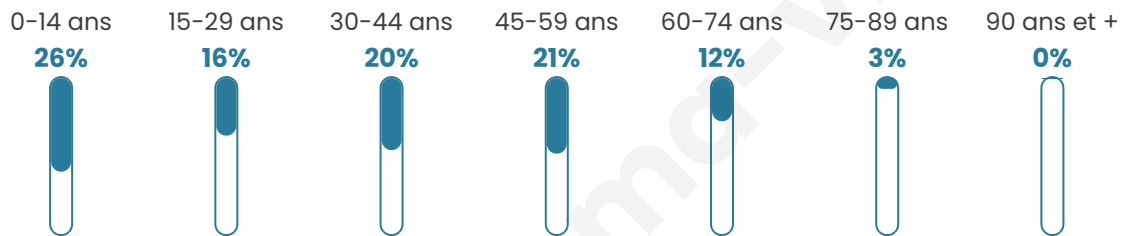

# Statistiques sur la population

Nombre d'habitants

**211**

Age moyen

**35 ans**

Pop active

**48.3%**

Taux chômage

**2.4%**

Pop densité

**21 h/km<sup>2</sup>**

Revenu moyen

**24 220 €/an**

## Evolution du nombre d'habitants

Sources : Institut national de la statistique et des études économiques (insee) selon Les dernières parutions officielles de 2024 portant sur les années 2020, 2021 et 2022.

## Tranche d'âge