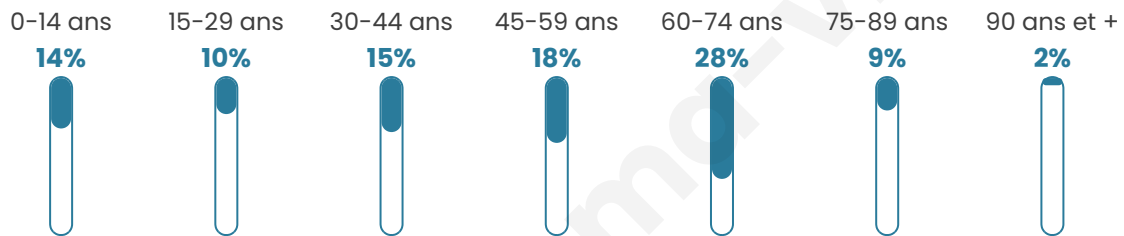

# Statistiques sur la population

Nombre d'habitants

**486**

Age moyen

**48 ans**

Pop active

**42%**

Taux chômage

**7.8%**

Pop densité

**19 h/km<sup>2</sup>**

Revenu moyen

**21 550 €/an**

## Evolution du nombre d'habitants

Sources : Institut national de la statistique et des études économiques (insee) selon Les dernières parutions officielles de 2024 portant sur les années 2020, 2021 et 2022.

## Tranche d'âge