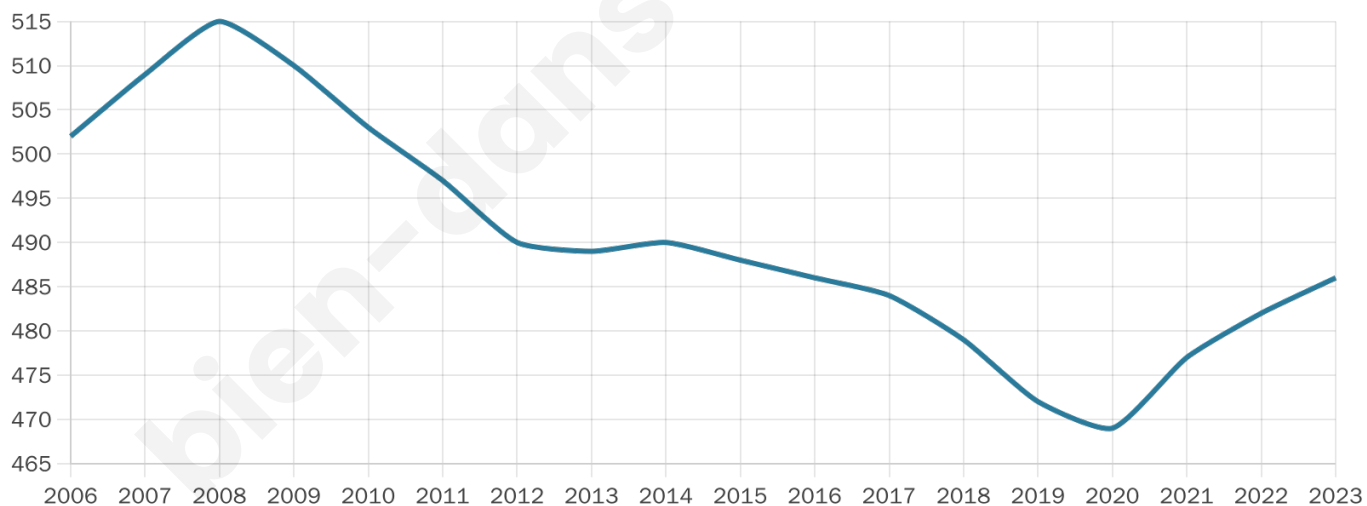

# Statistiques sur la population

Nombre d'habitants

**486**

Age moyen

**48 ans**

Pop active

**42%**

Taux chômage

**7.8%**

Pop densité

**19 h/km<sup>2</sup>**

Revenu moyen

**21 550 €/an**

## Evolution du nombre d'habitants

Sources : Institut national de la statistique et des études économiques (insee) selon Les dernières parutions officielles de 2024 portant sur les années 2020, 2021 et 2022.