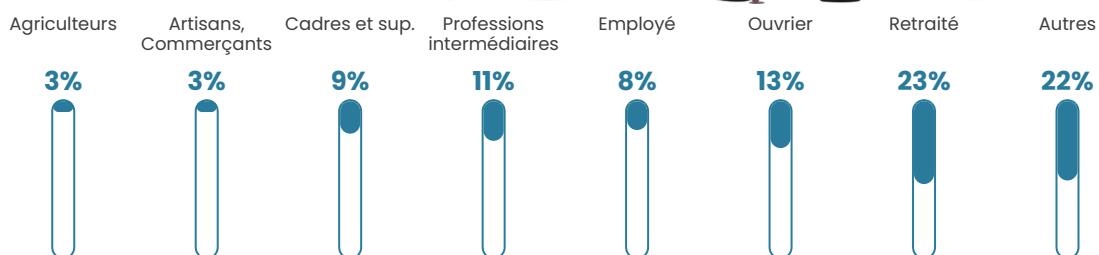

Revenu moyen

23 140 €/an

Evolution du nombre d'habitants

Sources : Institut national de la statistique et des études économiques (insee) selon Les dernières parutions officielles de 2024 portant sur les années 2020, 2021 et 2022.

Tranche d'âge

Activité professionnelle

Niveau de diplôme

Composition des ménages

Profils électoraux

Premier tour

	Marine LE PEN	42.04 %
	Emmanuel MACRON	26.12 %
	Jean-Luc MÉLENCHON	11.43 %
	Éric ZEMMOUR	7.35 %
	Valérie PÉCRESSE	4.49 %
	Jean LASSALLE	3.27 %
	Nathalie ARTHAUD	2.04 %
	Yannick JADOT	1.63 %
	Fabien ROUSSEL	0.82 %
	Anne HIDALGO	0.41 %
	Nicolas DUPONT-AIGNAN	0.41 %
	Philippe POUTOU	0.00 %