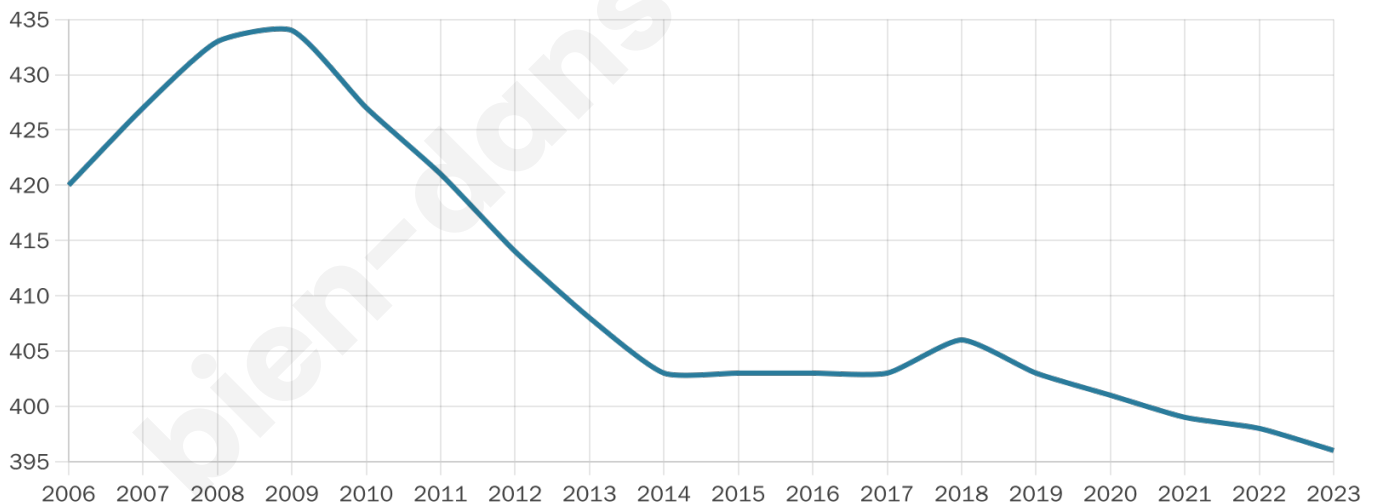

Age moyen

43 ans

Pop active

51%

Taux chômage

6.3%

Pop densité

15 h/km²

Revenu moyen

23 140 €/an

Evolution du nombre d'habitants

Sources : Institut national de la statistique et des études économiques (insee) selon Les dernières parutions officielles de 2024 portant sur les années 2020, 2021 et 2022.