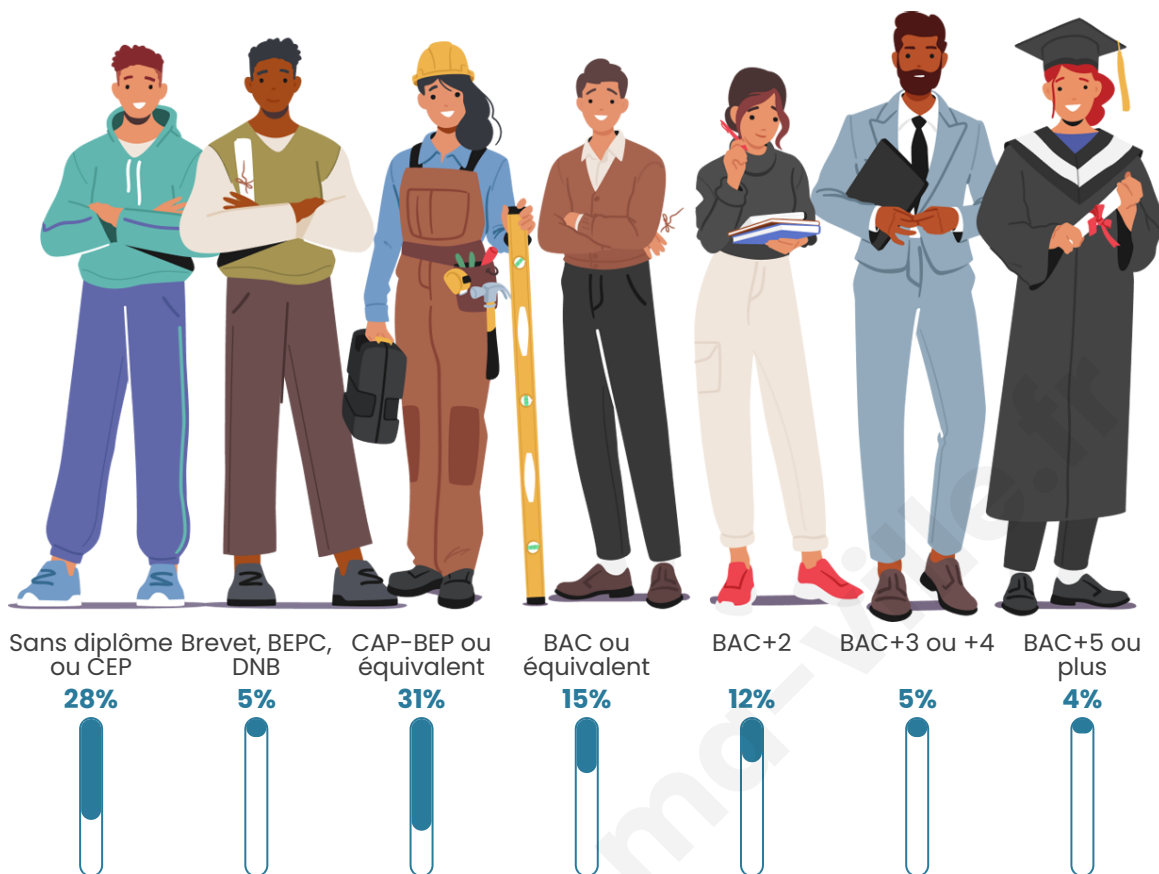

Age moyen

43 ans

Pop active

51%

Taux chômage

6.3%

Pop densité

15 h/km²

Tranche d'âge

Activité professionnelle

Niveau de diplôme

Composition des ménages

Profils électoraux

Premier tour

	Marine LE PEN	42.04 %
	Emmanuel MACRON	26.12 %
	Jean-Luc MÉLENCHON	11.43 %
	Éric ZEMMOUR	7.35 %
	Valérie PÉCRESSE	4.49 %
	Jean LASSALLE	3.27 %
	Nathalie ARTHAUD	2.04 %
	Yannick JADOT	1.63 %
	Fabien ROUSSEL	0.82 %
	Anne HIDALGO	0.41 %
	Nicolas DUPONT-AIGNAN	0.41 %
	Philippe POUTOU	0.00 %