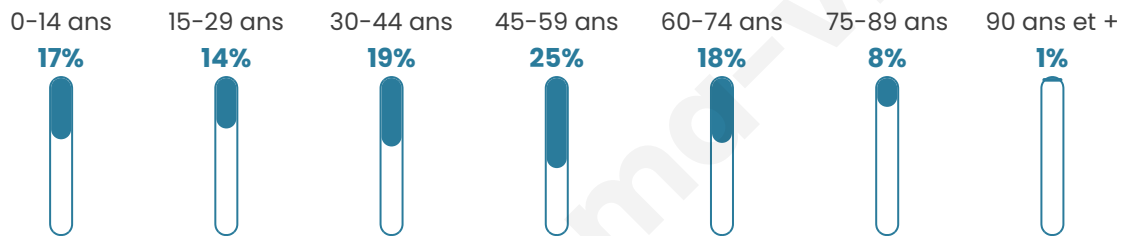

Age moyen

43 ans

Pop active

51%

Taux chômage

6.3%

Pop densité

15 h/km²

Revenu moyen

23 140 €/an

Evolution du nombre d'habitants

Sources : Institut national de la statistique et des études économiques (insee) selon Les dernières parutions officielles de 2024 portant sur les années 2020, 2021 et 2022.

Tranche d'âge

Activité professionnelle

Niveau de diplôme

Composition des ménages

Profils électoraux

Premier tour

	Marine LE PEN	42.04 %
	Emmanuel MACRON	26.12 %
	Jean-Luc MÉLENCHON	11.43 %
	Éric ZEMMOUR	7.35 %
	Valérie PÉCRESSE	4.49 %
	Jean LASSALLE	3.27 %
	Nathalie ARTHAUD	2.04 %
	Yannick JADOT	1.63 %
	Fabien ROUSSEL	0.82 %
	Anne HIDALGO	0.41 %
	Nicolas DUPONT-AIGNAN	0.41 %
	Philippe POUTOU	0.00 %

327 inscrits

Participation : 75.54%

Votes blancs : 0.00%

Votes nuls : 0.81%

Second tour

	Emmanuel MACRON	42,04 %
	Marine LE PEN	57,96 %

327 inscrits

Participation : 73.7%