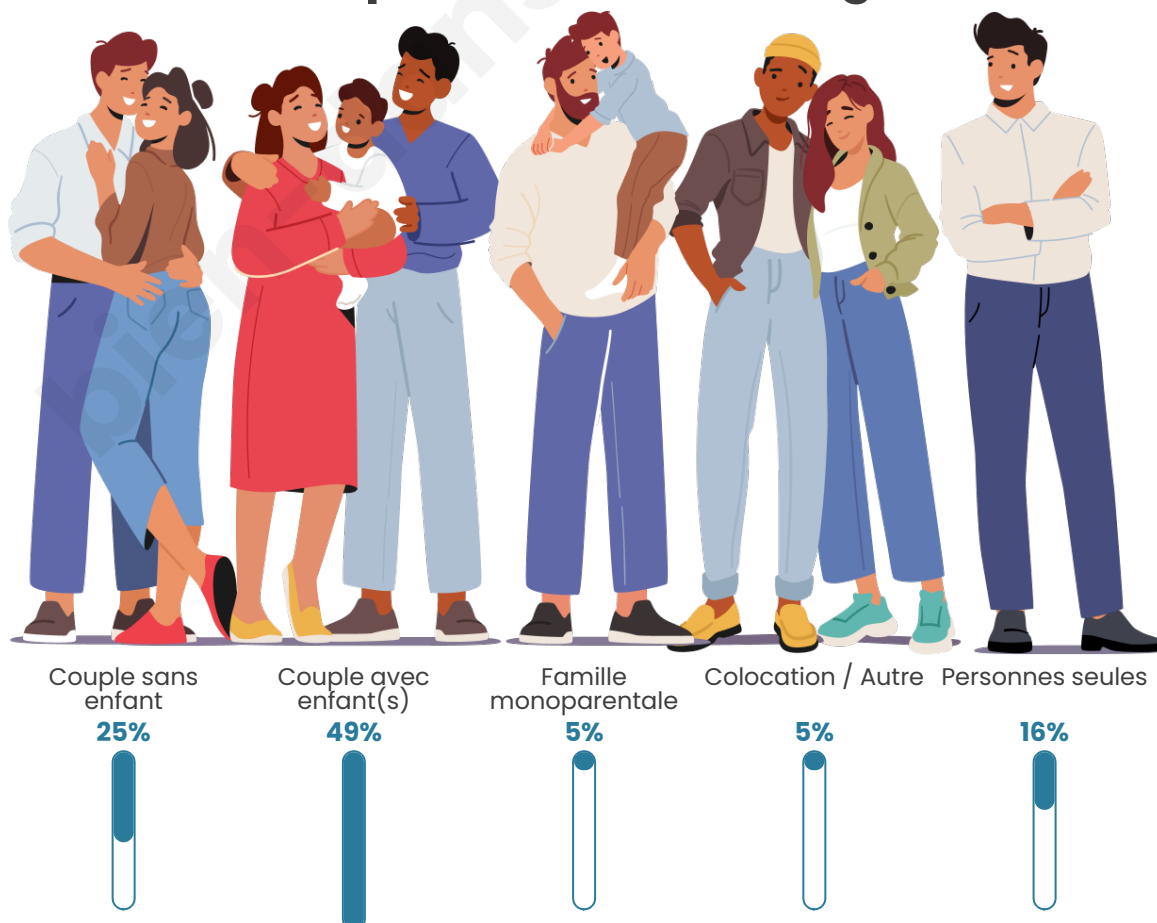

Tranche d'âge

Activité professionnelle

Niveau de diplôme

Composition des ménages

Profils électoraux

Premier tour

	Marine LE PEN	42.04 %
	Emmanuel MACRON	26.12 %
	Jean-Luc MÉLENCHON	11.43 %
	Éric ZEMMOUR	7.35 %
	Valérie PÉCRESSE	4.49 %
	Jean LASSALLE	3.27 %
	Nathalie ARTHAUD	2.04 %
	Yannick JADOT	1.63 %
	Fabien ROUSSEL	0.82 %
	Anne HIDALGO	0.41 %
	Nicolas DUPONT-AIGNAN	0.41 %
	Philippe POUTOU	0.00 %