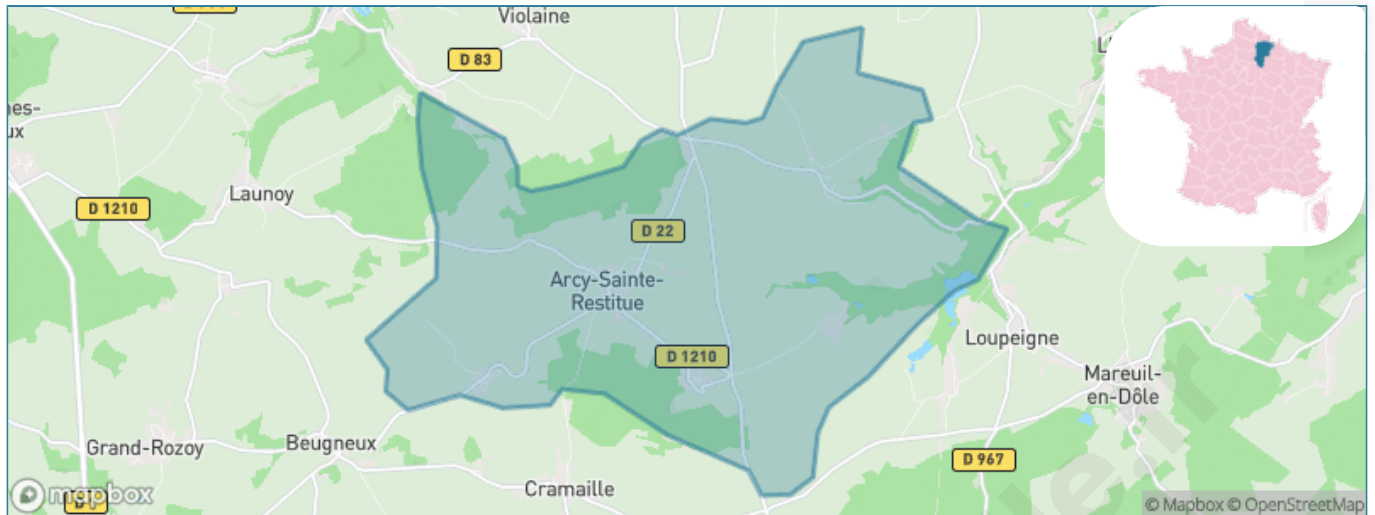

Version web

Ville de Arcy-Sainte- Restitue

Présenté par

BIEN dans
ma **VILLE** 

Sommaire

Situation géographique	3
Statistiques sur la population	4
Evolution du nombre d'habitants	4
Tranche d'âge	5
0-14 ans	5
15-29 ans	5
30-44 ans	5
45-59 ans	5
60-74 ans	5
75-89 ans	5
90 ans et +	5
Activité professionnelle	5
Agriculteurs	5
Artisans, Commerçants	5
Cadres et sup.	5
Professions intermédiaires	5
Employé	5
Ouvrier	5
Retraité	5
Autres	5
Niveau de diplôme	6
Sans diplôme ou CEP	6
Brevet, BEPC, DNB	6
CAP-BEP ou équivalent	6
BAC ou équivalent	6
BAC+2	6
BAC+3 ou +4	6
BAC+5 ou plus	6
Composition des ménages	6
Couple sans enfant	6
Couple avec enfant(s)	6
Famille monoparentale	6
Colocation / Autre	6
Personnes seules	6
Profils électoraux	7
Premier tour	7
Sécurité	8
Evolution du nombre d'infractions	8
Pour comparer	9
Services à la population	10
Commerce	10
Éducation	10
Villes autour de Arcy-Sainte-Restitue	11

Situation géographique

i Informations clés

- **Région** : Hauts-de-France
- **Département** : Aisne
- **Code postal** : 02130
- **Superficie** : 26 km²

Statistiques sur la population

Nombre d'habitants

396