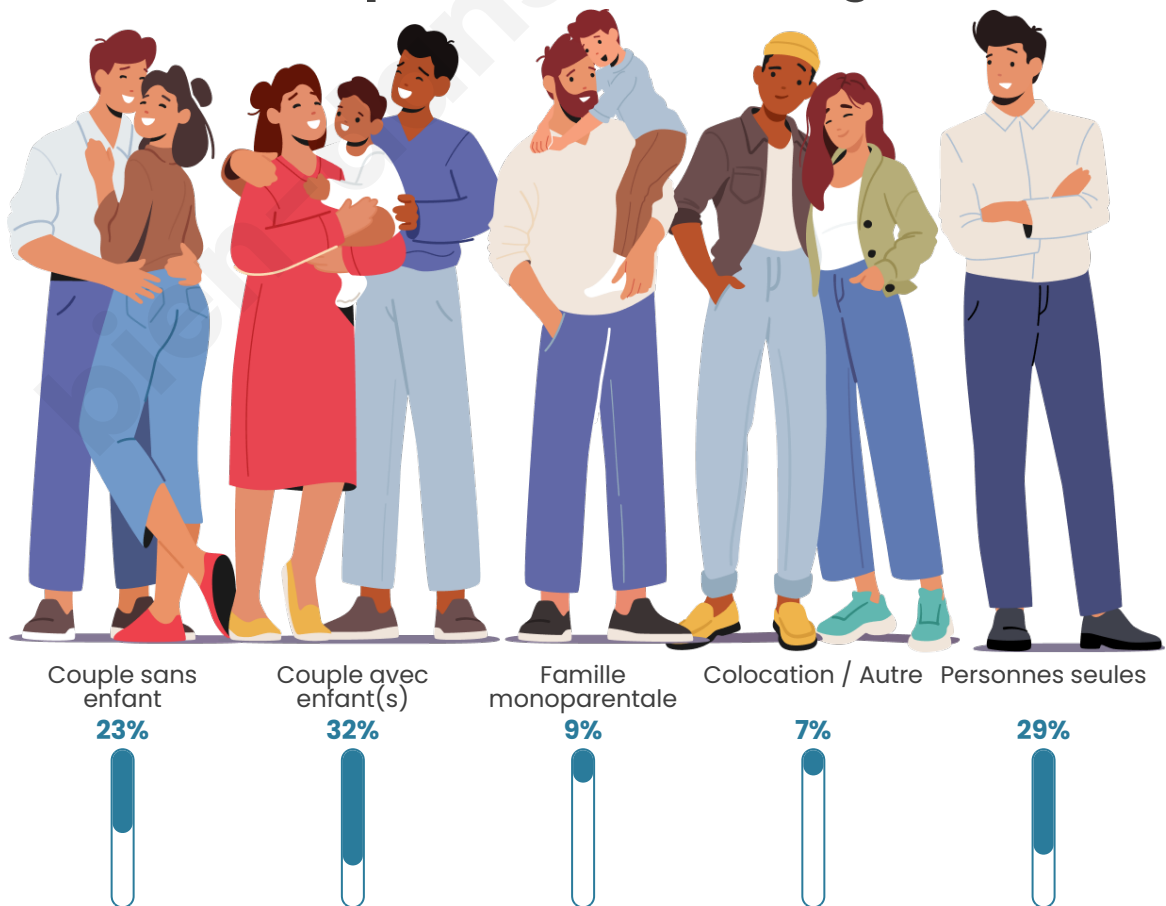

Nombre d'habitants

22 200

Age moyen

38 ans

Pop active

50.4%

Taux chômage

8.8%

Tranche d'âge

Activité professionnelle

Niveau de diplôme

Composition des ménages

Profils électoraux

Premier tour

	Jean-Luc MÉLENCHON	41.62 %
	Emmanuel MACRON	24.03 %
	Marine LE PEN	10.25 %
	Yannick JADOT	6.08 %
	Éric ZEMMOUR	5.67 %
	Fabien ROUSSEL	3.86 %
	Valérie PÉCRESE	2.83 %
	Anne HIDALGO	1.48 %
	Nicolas DUPONT- AIGNAN	1.44 %
	Jean LASSALLE	1.28 %
	Philippe POUTOU	0.93 %
	Nathalie ARTHAUD	0.52 %