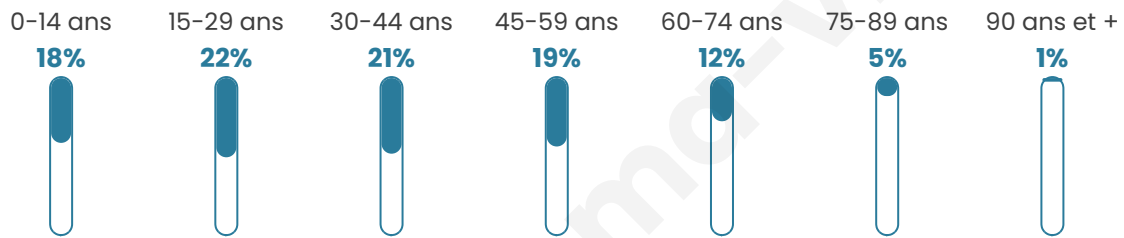

Nombre d'habitants

22 200

Age moyen

38 ans

Pop active

50.4%

Taux chômage

8.8%

Pop densité

11 100 h/km²

Revenu moyen

23 560 €/an

Evolution du nombre d'habitants

Sources : Institut national de la statistique et des études économiques (insee) selon Les dernières parutions officielles de 2024 portant sur les années 2020, 2021 et 2022.

Tranche d'âge

Activité professionnelle

Niveau de diplôme

Composition des ménages

Profils électoraux

Premier tour

	Jean-Luc MÉLENCHON	41.62 %
	Emmanuel MACRON	24.03 %
	Marine LE PEN	10.25 %
	Yannick JADOT	6.08 %
	Éric ZEMMOUR	5.67 %
	Fabien ROUSSEL	3.86 %
	Valérie PÉCRESE	2.83 %
	Anne HIDALGO	1.48 %
	Nicolas DUPONT- AIGNAN	1.44 %
	Jean LASSALLE	1.28 %
	Philippe POUTOU	0.93 %
	Nathalie ARTHAUD	0.52 %

12 682 inscrits

Participation : 72.87%

Votes blancs : 2.24%

Votes nuls : 0.00%

Second tour

	Emmanuel MACRON	76,61 %
	Marine LE PEN	23,39 %

12 690 inscrits

Participation : 65.15%