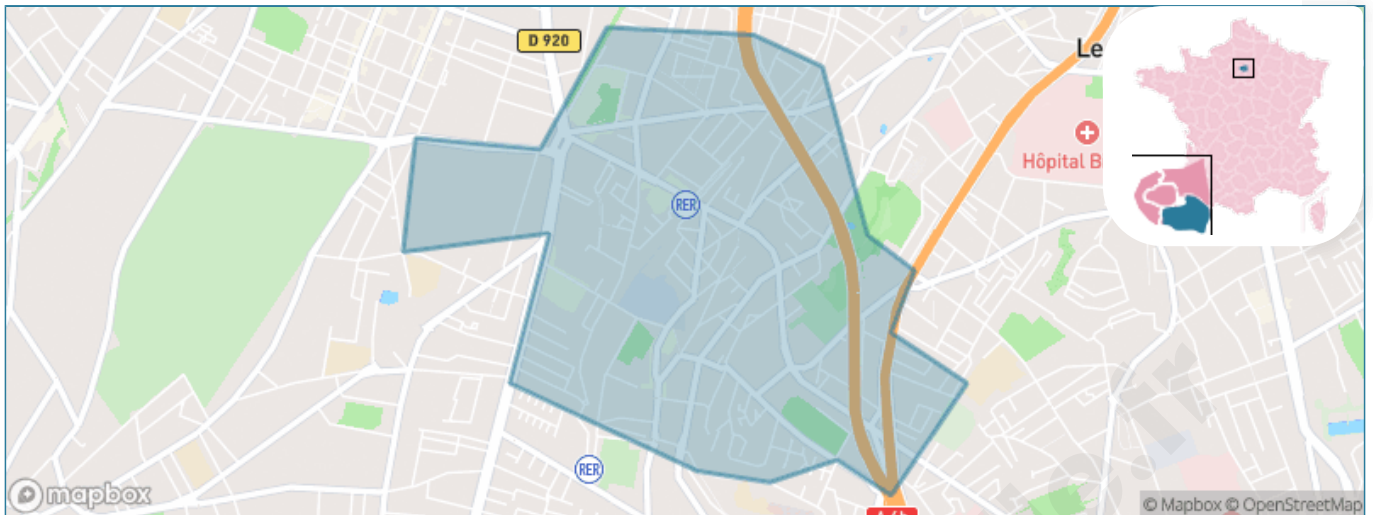

Situation géographique

i Informations clés

- **Région** : Île-de-France
- **Département** : Val-de-Marne
- **Métropole** : Métropole du Grand Paris
- **Code postal** : 94110
- **Superficie** : 2 km²

Statistiques sur la population