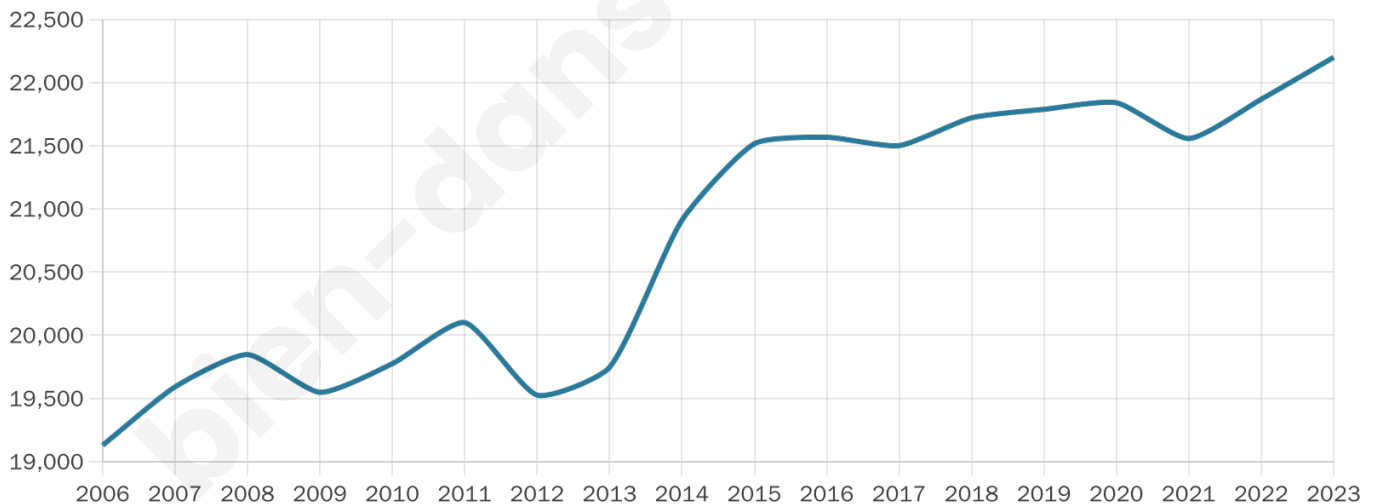

Nombre d'habitants

22 200

Age moyen

38 ans

Pop active

50.4%

Taux chômage

8.8%

Pop densité

11 100 h/km²

Revenu moyen

23 560 €/an

Evolution du nombre d'habitants

Sources : Institut national de la statistique et des études économiques (insee) selon Les dernières parutions officielles de 2024 portant sur les années 2020, 2021 et 2022.

Tranche d'âge

Activité professionnelle

Niveau de diplôme

Composition des ménages

Profils électoraux

Premier tour

	Jean-Luc MÉLENCHON	41.62 %
	Emmanuel MACRON	24.03 %
	Marine LE PEN	10.25 %
	Yannick JADOT	6.08 %
	Éric ZEMMOUR	5.67 %
	Fabien ROUSSEL	3.86 %
	Valérie PÉCRESE	2.83 %
	Anne HIDALGO	1.48 %
	Nicolas DUPONT- AIGNAN	1.44 %
	Jean LASSALLE	1.28 %
	Philippe POUTOU	0.93 %
	Nathalie ARTHAUD	0.52 %