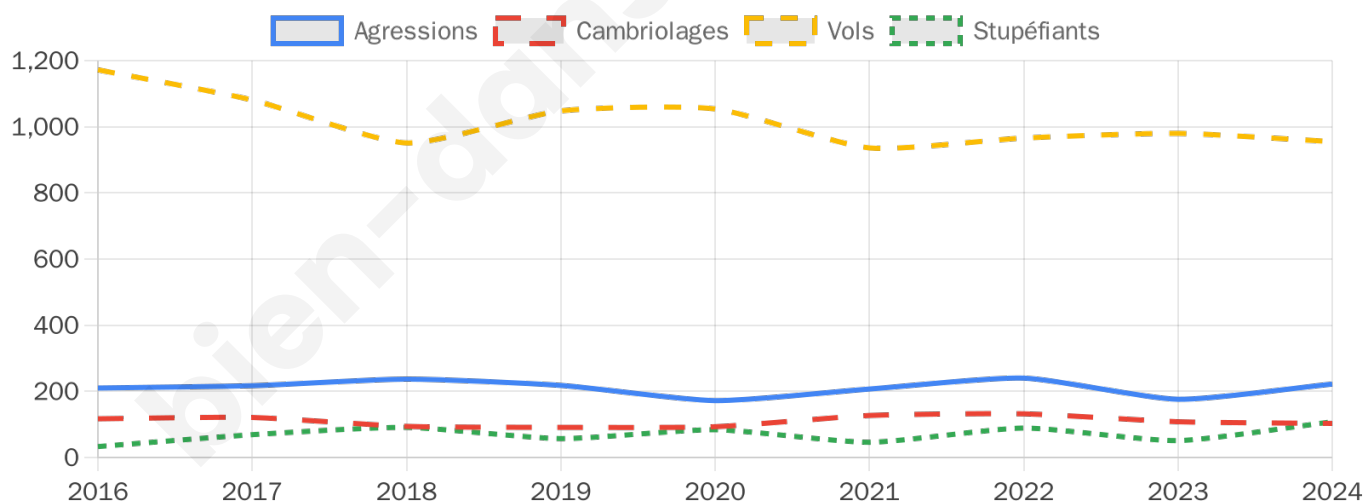

12 682 inscrits

Participation : 72.87%

Votes blancs : 2.24%

Votes nuls : 0.00%

Second tour

	Emmanuel MACRON	76,61 %
	Marine LE PEN	23,39 %

12 690 inscrits

Participation : 65.15%

Votes blancs : 10.11%

Votes nuls : 0%

Sécurité

Agressions physiques / sexuelles

222

Cambriolages

103

Vols / dégradations

955

Stupéfiants

108

Evolution du nombre d'infractions

Pour comparer

(en proportion du nombre d'habitants)

Sources : Bases statistiques communale, départementale et régionale de la délinquance enregistrée par la police et la gendarmerie nationales selon les dernières parutions officielles de 2025 portant sur l'année 2024 ([data.gouv](https://data.gouv.fr)).