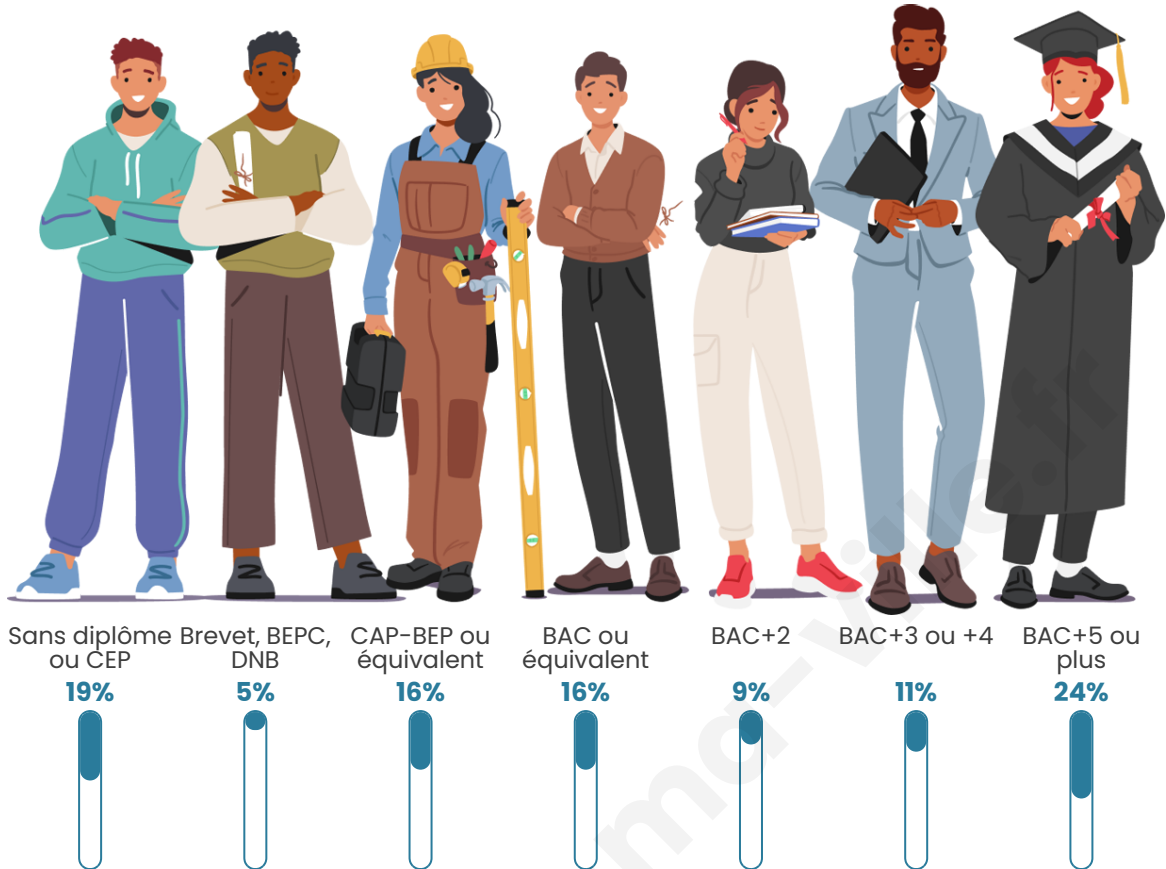

Nombre d'habitants

22 200

Age moyen

38 ans

Pop active

50.4%

Taux chômage

8.8%

Pop densité

11 100 h/km²

Revenu moyen

23 560 €/an

Evolution du nombre d'habitants

Sources : Institut national de la statistique et des études économiques (insee) selon Les dernières parutions officielles de 2024 portant sur les années 2020, 2021 et 2022.

Tranche d'âge

Activité professionnelle

Niveau de diplôme

Composition des ménages

Profils électoraux

Premier tour

	Jean-Luc MÉLENCHON	41.62 %
	Emmanuel MACRON	24.03 %
	Marine LE PEN	10.25 %
	Yannick JADOT	6.08 %
	Éric ZEMMOUR	5.67 %
	Fabien ROUSSEL	3.86 %
	Valérie PÉCRESE	2.83 %
	Anne HIDALGO	1.48 %
	Nicolas DUPONT- AIGNAN	1.44 %
	Jean LASSALLE	1.28 %
	Philippe POUTOU	0.93 %
	Nathalie ARTHAUD	0.52 %