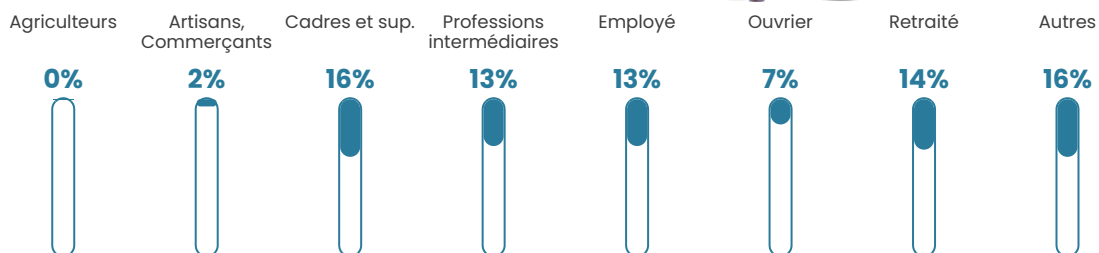

Pop densité

11 100 h/km²

Revenu moyen

23 560 €/an

Evolution du nombre d'habitants

Sources : Institut national de la statistique et des études économiques (insee) selon Les dernières parutions officielles de 2024 portant sur les années 2020, 2021 et 2022.

Tranche d'âge

Activité professionnelle

Niveau de diplôme

Composition des ménages

Profils électoraux

Premier tour

	Jean-Luc MÉLENCHON	41.62 %
	Emmanuel MACRON	24.03 %
	Marine LE PEN	10.25 %
	Yannick JADOT	6.08 %
	Éric ZEMMOUR	5.67 %
	Fabien ROUSSEL	3.86 %
	Valérie PÉCRESE	2.83 %
	Anne HIDALGO	1.48 %
	Nicolas DUPONT- AIGNAN	1.44 %
	Jean LASSALLE	1.28 %
	Philippe POUTOU	0.93 %
	Nathalie ARTHAUD	0.52 %