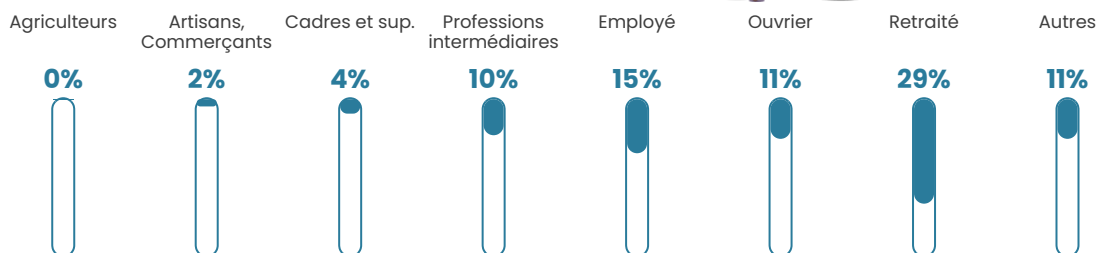

Revenu moyen

24 000 €/an

Evolution du nombre d'habitants

Sources : Institut national de la statistique et des études économiques (insee) selon Les dernières parutions officielles de 2024 portant sur les années 2020, 2021 et 2022.

Tranche d'âge

Activité professionnelle

Niveau de diplôme

Composition des ménages

Profils électoraux

Premier tour

	Emmanuel MACRON	35.08 %
	Marine LE PEN	26.75 %
	Jean-Luc MÉLENCHON	14.13 %
	Valérie PÉCRESSÉ	5.33 %
	Éric ZEMMOUR	4.96 %
	Yannick JADOT	3.84 %
	Fabien ROUSSEL	2.71 %
	Jean LASSALLE	2.53 %
	Nicolas DUPONT- AIGNAN	1.96 %
	Anne HIDALGO	1.31 %
	Philippe POUTOU	0.75 %
	Nathalie ARTHAUD	0.65 %