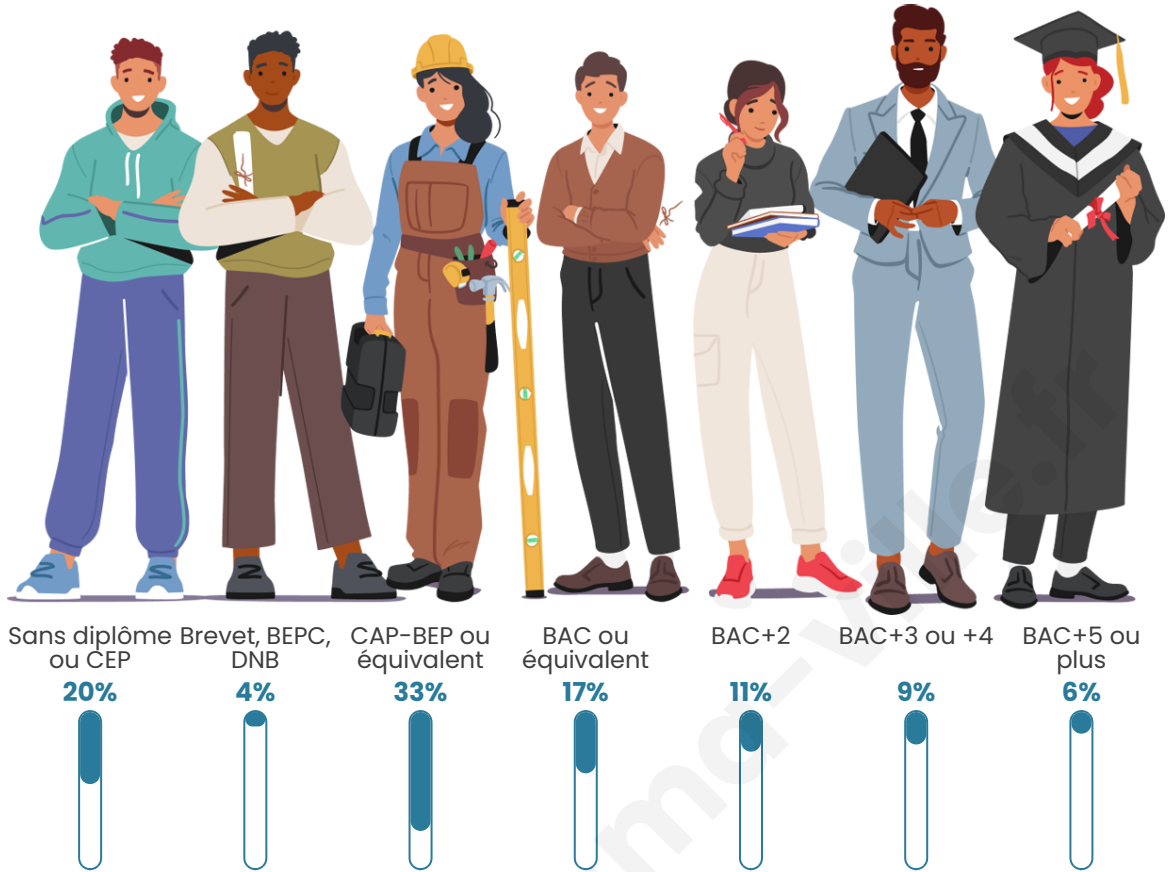

Tranche d'âge

Activité professionnelle

Niveau de diplôme

Composition des ménages

Profils électoraux

Premier tour

	Emmanuel MACRON	35.08 %
	Marine LE PEN	26.75 %
	Jean-Luc MÉLENCHON	14.13 %
	Valérie PÉCRESSÉ	5.33 %
	Éric ZEMMOUR	4.96 %
	Yannick JADOT	3.84 %
	Fabien ROUSSEL	2.71 %
	Jean LASSALLE	2.53 %
	Nicolas DUPONT- AIGNAN	1.96 %
	Anne HIDALGO	1.31 %
	Philippe POUTOU	0.75 %
	Nathalie ARTHAUD	0.65 %