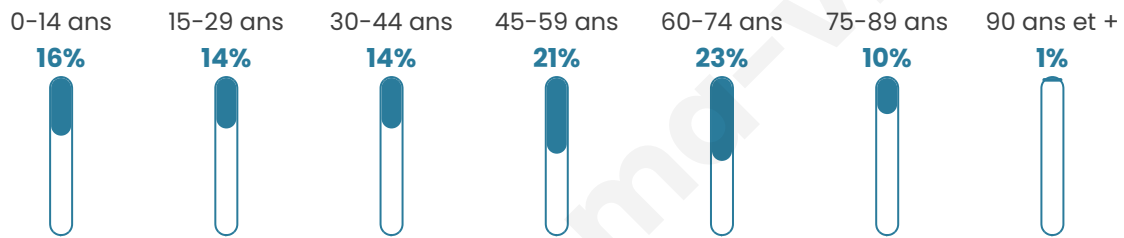

Age moyen

45 ans

Pop active

42.4%

Taux chômage

4.5%

Pop densité

272 h/km²

Revenu moyen

24 000 €/an

Evolution du nombre d'habitants

Sources : Institut national de la statistique et des études économiques (insee) selon Les dernières parutions officielles de 2024 portant sur les années 2020, 2021 et 2022.

Tranche d'âge

Activité professionnelle

Niveau de diplôme

Composition des ménages

Profils électoraux

Premier tour

	Emmanuel MACRON	35.08 %
	Marine LE PEN	26.75 %
	Jean-Luc MÉLENCHON	14.13 %
	Valérie PÉCRESSÉ	5.33 %
	Éric ZEMMOUR	4.96 %
	Yannick JADOT	3.84 %
	Fabien ROUSSEL	2.71 %
	Jean LASSALLE	2.53 %
	Nicolas DUPONT- AIGNAN	1.96 %
	Anne HIDALGO	1.31 %
	Philippe POUTOU	0.75 %
	Nathalie ARTHAUD	0.65 %

1 395 inscrits

Participation : 79.14%

Votes blancs : 2.54%

Votes nuls : 0.63%

Second tour

	Emmanuel MACRON	60,77 %
	Marine LE PEN	39,23 %

1 396 inscrits

Participation : 79.01%