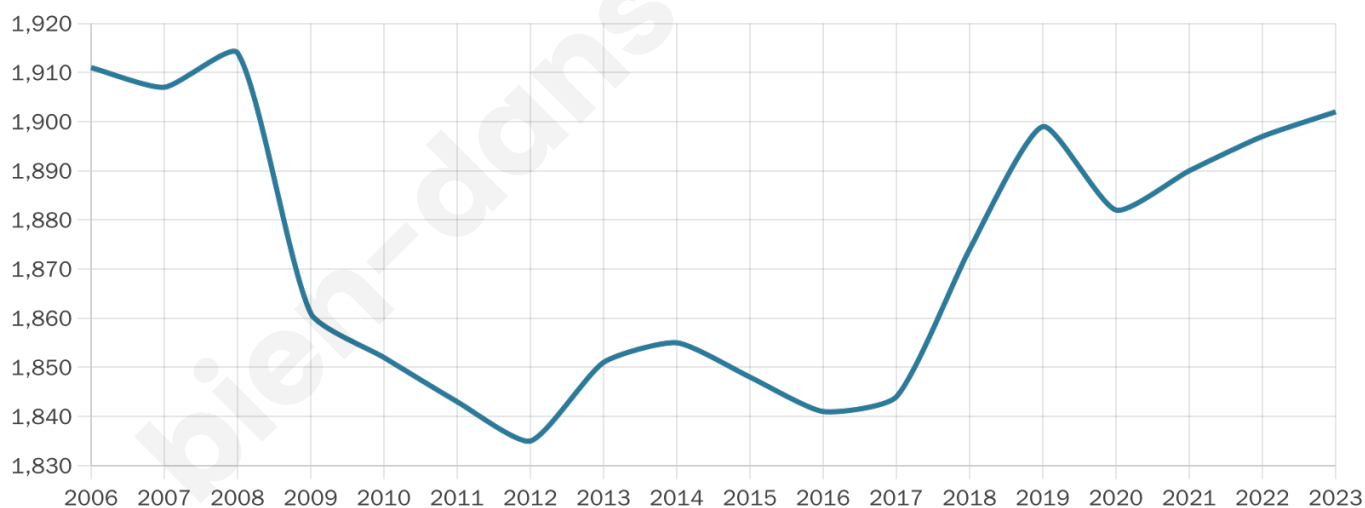

Age moyen

45 ans

Pop active

42.4%

Taux chômage

4.5%

Pop densité

272 h/km²

Revenu moyen

24 000 €/an

Evolution du nombre d'habitants

Sources : Institut national de la statistique et des études économiques (insee) selon Les dernières parutions officielles de 2024 portant sur les années 2020, 2021 et 2022.