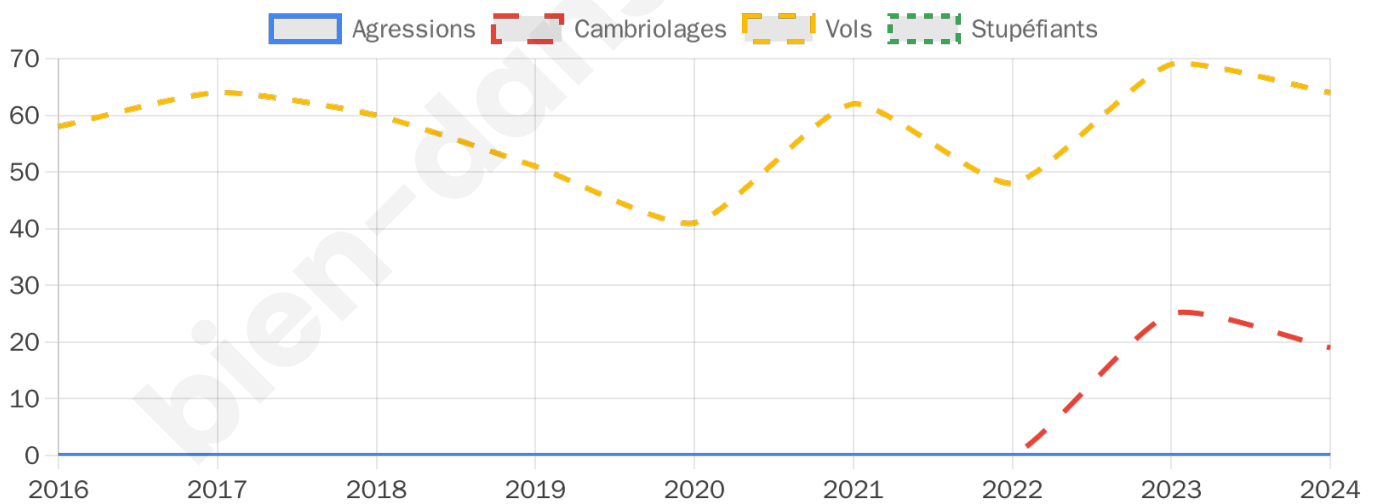

1 395 inscrits

Participation : 79.14%

Votes blancs : 2.54%

Votes nuls : 0.63%

Second tour

	Emmanuel MACRON	60,77 %
	Marine LE PEN	39,23 %

1 396 inscrits

Participation : 79.01%

Votes blancs : 6.07%

Votes nuls : 2.63%

Sécurité

Agressions physiques / sexuelles

0

Cambriolages

19

Vols / dégradations

64

Stupéfiants

0

Evolution du nombre d'infractions

Pour comparer

(en proportion du nombre d'habitants)

■ Ville ■ Département ■ Région

Sources : Bases statistiques communale, départementale et régionale de la délinquance enregistrée par la police et la gendarmerie nationales selon les dernières parutions officielles de 2025 portant sur l'année 2024 ([data.gouv](https://data.gouv.fr)).