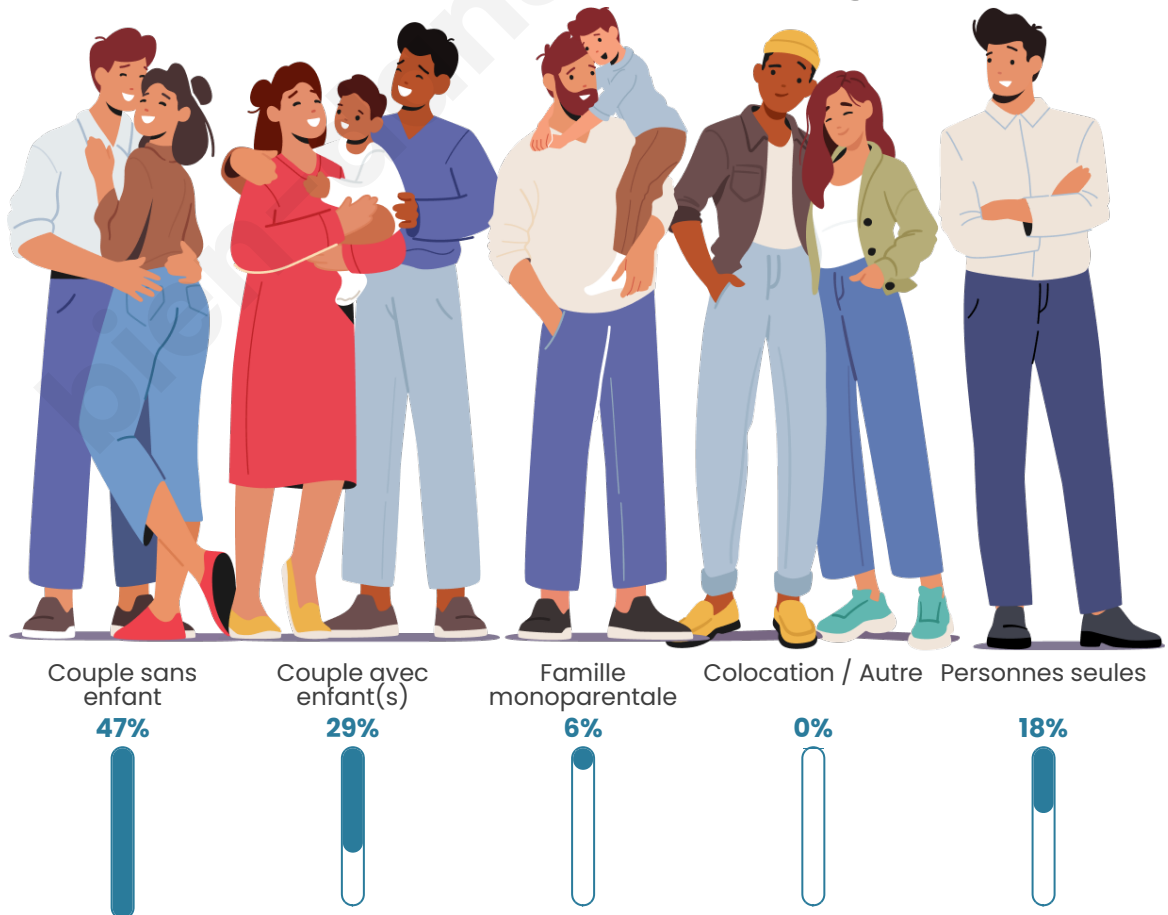

Tranche d'âge

Activité professionnelle

Niveau de diplôme

Composition des ménages

Profils électoraux

Premier tour

	Emmanuel MACRON	35.08 %
	Marine LE PEN	26.75 %
	Jean-Luc MÉLENCHON	14.13 %
	Valérie PÉCRESSÉ	5.33 %
	Éric ZEMMOUR	4.96 %
	Yannick JADOT	3.84 %
	Fabien ROUSSEL	2.71 %
	Jean LASSALLE	2.53 %
	Nicolas DUPONT- AIGNAN	1.96 %
	Anne HIDALGO	1.31 %
	Philippe POUTOU	0.75 %
	Nathalie ARTHAUD	0.65 %