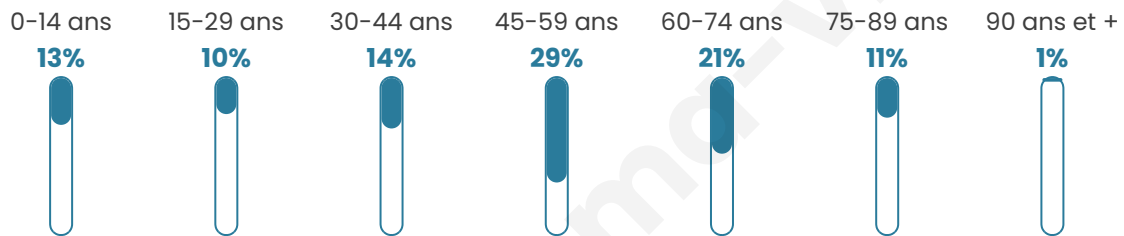

# Statistiques sur la population

Nombre d'habitants

**280**

Age moyen

**48 ans**

Pop active

**47.1%**

Taux chômage

**11.9%**

Pop densité

**14 h/km<sup>2</sup>**

Revenu moyen

**20 650 €/an**

## Evolution du nombre d'habitants

Sources : Institut national de la statistique et des études économiques (insee) selon Les dernières parutions officielles de 2024 portant sur les années 2020, 2021 et 2022.

## Tranche d'âge