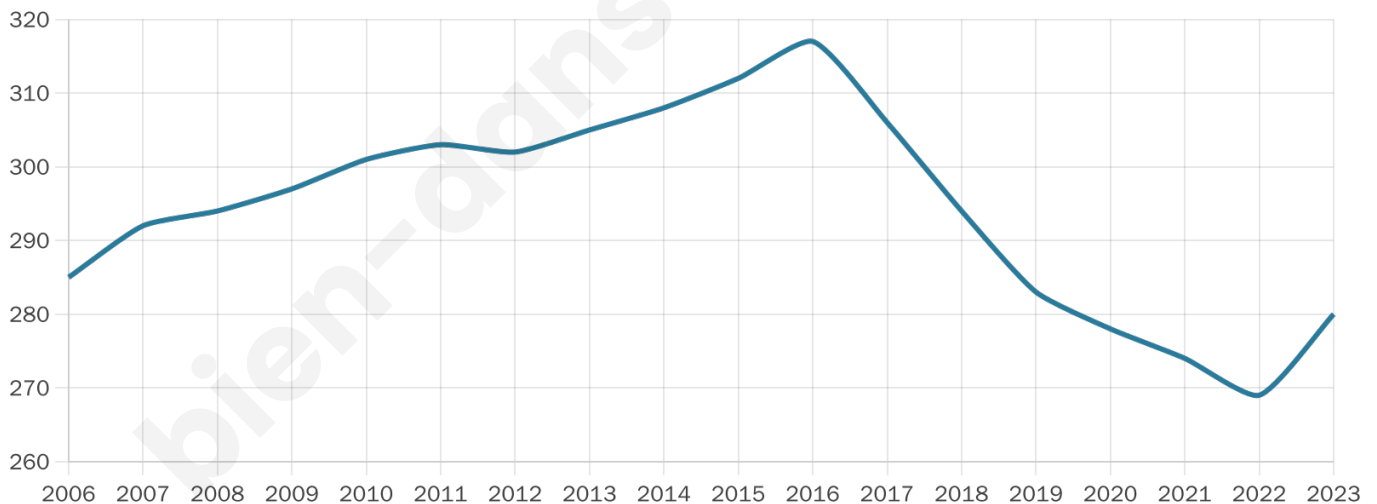

# Statistiques sur la population

Nombre d'habitants

**280**

Age moyen

**48 ans**

Pop active

**47.1%**

Taux chômage

**11.9%**

Pop densité

**14 h/km<sup>2</sup>**

Revenu moyen

**20 650 €/an**

## Evolution du nombre d'habitants

Sources : Institut national de la statistique et des études économiques (insee) selon Les dernières parutions officielles de 2024 portant sur les années 2020, 2021 et 2022.