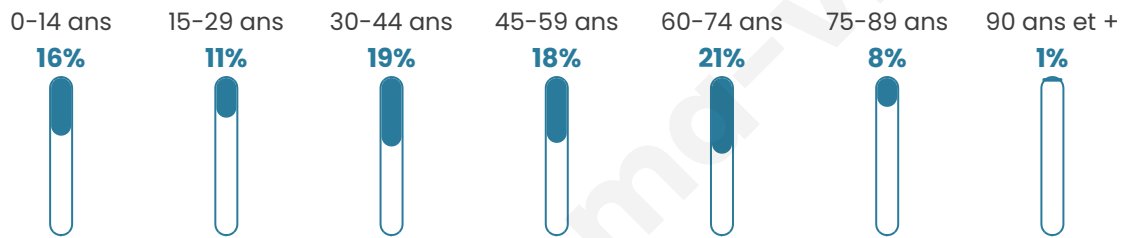

614

Age moyen

44 ans

Pop active

44.3%

Taux chômage

6.2%

Pop densité

123 h/km²

Revenu moyen

24 710 €/an

Evolution du nombre d'habitants

Sources : Institut national de la statistique et des études économiques (insee) selon Les dernières parutions officielles de 2024 portant sur les années 2020, 2021 et 2022.

Tranche d'âge

Activité professionnelle

Niveau de diplôme

Composition des ménages

Profils électoraux

Premier tour

	Emmanuel MACRON	31.32 %
	Marine LE PEN	20.26 %
	Jean-Luc MÉLENCHON	16.58 %
	Jean LASSALLE	13.42 %
	Éric ZEMMOUR	6.05 %
	Yannick JADOT	4.47 %
	Fabien ROUSSEL	2.63 %
	Valérie PÉCRESSÉ	1.58 %
	Nicolas DUPONT- AIGNAN	1.32 %
	Anne HIDALGO	1.05 %
	Philippe POUTOU	0.79 %
	Nathalie ARTHAUD	0.53 %

467 inscrits

Participation : 83.73%

Votes blancs : 1.28%

Votes nuls : 1.53%

Second tour

	Emmanuel MACRON	62,36 %
	Marine LE PEN	37,64 %

467 inscrits

Participation : 83.94%