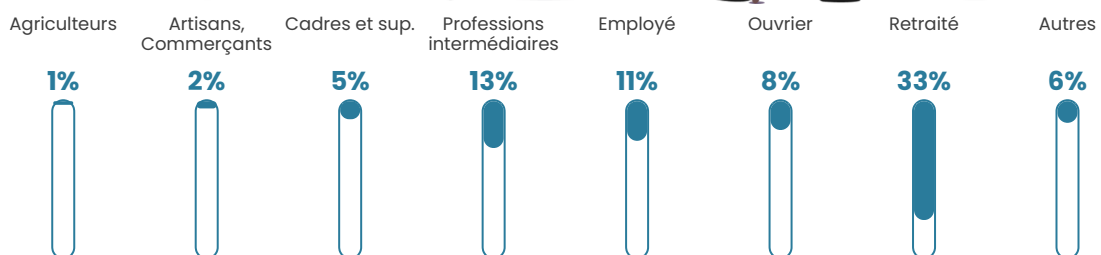

614

Age moyen

44 ans

Pop active

44.3%

Taux chômage

6.2%

Pop densité

123 h/km²

Revenu moyen

24 710 €/an

Evolution du nombre d'habitants

Sources : Institut national de la statistique et des études économiques (insee) selon Les dernières parutions officielles de 2024 portant sur les années 2020, 2021 et 2022.

Tranche d'âge

Activité professionnelle

Niveau de diplôme

Composition des ménages

Profils électoraux

Premier tour

	Emmanuel MACRON	31.32 %
	Marine LE PEN	20.26 %
	Jean-Luc MÉLENCHON	16.58 %
	Jean LASSALLE	13.42 %
	Éric ZEMMOUR	6.05 %
	Yannick JADOT	4.47 %
	Fabien ROUSSEL	2.63 %
	Valérie PÉCRESSÉ	1.58 %
	Nicolas DUPONT- AIGNAN	1.32 %
	Anne HIDALGO	1.05 %
	Philippe POUTOU	0.79 %
	Nathalie ARTHAUD	0.53 %