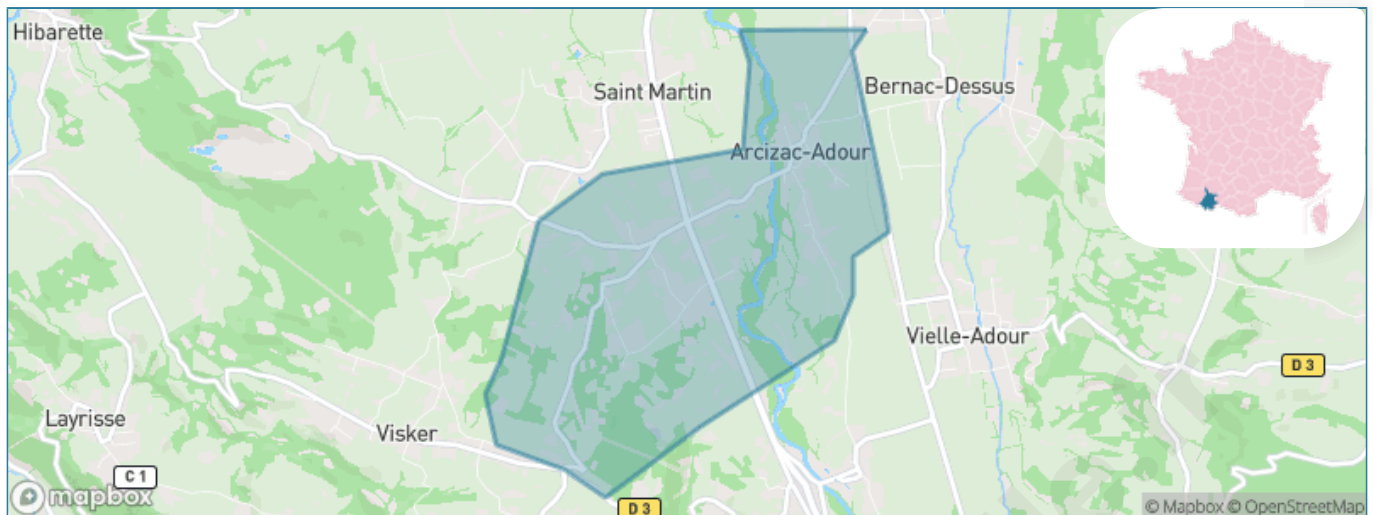

Version web

Ville de Arcizac-Adour

Présenté par

BIEN dans
ma **VILLE** 

Sommaire

Situation géographique	3
Statistiques sur la population	4
Evolution du nombre d'habitants	4
Tranche d'âge	5
0-14 ans	5
15-29 ans	5
30-44 ans	5
45-59 ans	5
60-74 ans	5
75-89 ans	5
90 ans et +	5
Activité professionnelle	5
Agriculteurs	5
Artisans, Commerçants	5
Cadres et sup.	5
Professions intermédiaires	5
Employé	5
Ouvrier	5
Retraité	5
Autres	5
Niveau de diplôme	6
Sans diplôme ou CEP	6
Brevet, BEPC, DNB	6
CAP-BEP ou équivalent	6
BAC ou équivalent	6
BAC+2	6
BAC+3 ou +4	6
BAC+5 ou plus	6
Composition des ménages	6
Couple sans enfant	6
Couple avec enfant(s)	6
Famille monoparentale	6
Colocation / Autre	6
Personnes seules	6
Profils électoraux	7
Premier tour	7
Sécurité	8
Evolution du nombre d'infractions	8
Pour comparer	9
Services à la population	10
Commerce	10
Éducation	10
Villes autour de Arcizac-Adour	11

Situation géographique

i Informations clés

- **Région** : Occitanie
- **Département** : Hautes-Pyrénées
- **Code postal** : 65360
- **Superficie** : 5 km²

Statistiques sur la population

Nombre d'habitants