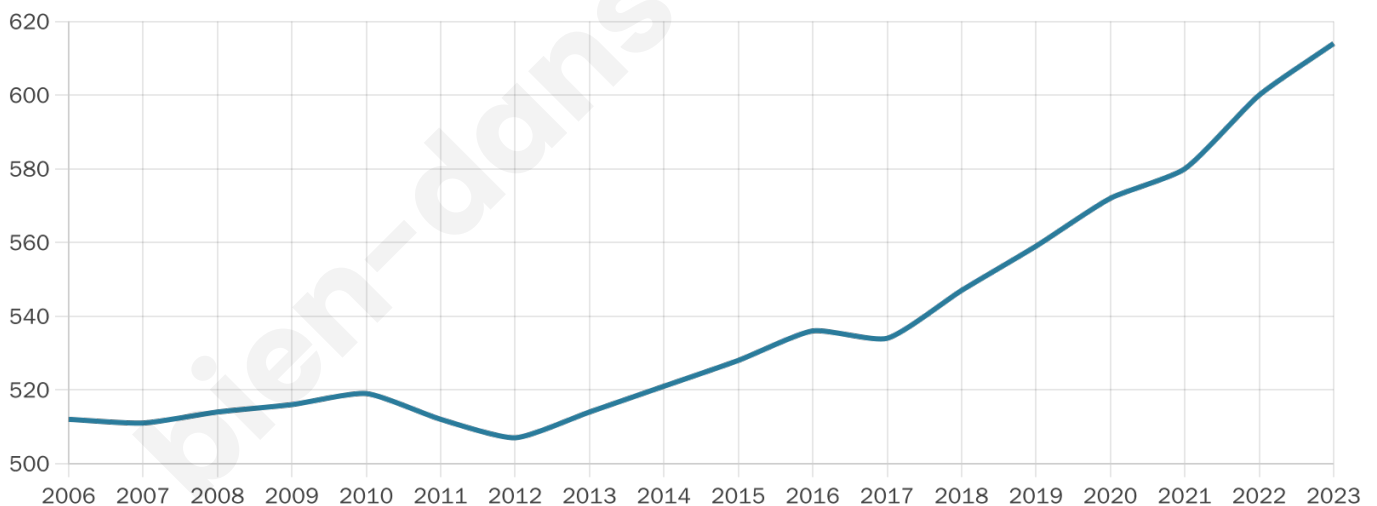

614

Age moyen

44 ans

Pop active

44.3%

Taux chômage

6.2%

Pop densité

123 h/km²

Revenu moyen

24 710 €/an

Evolution du nombre d'habitants

Sources : Institut national de la statistique et des études économiques (insee) selon Les dernières parutions officielles de 2024 portant sur les années 2020, 2021 et 2022.