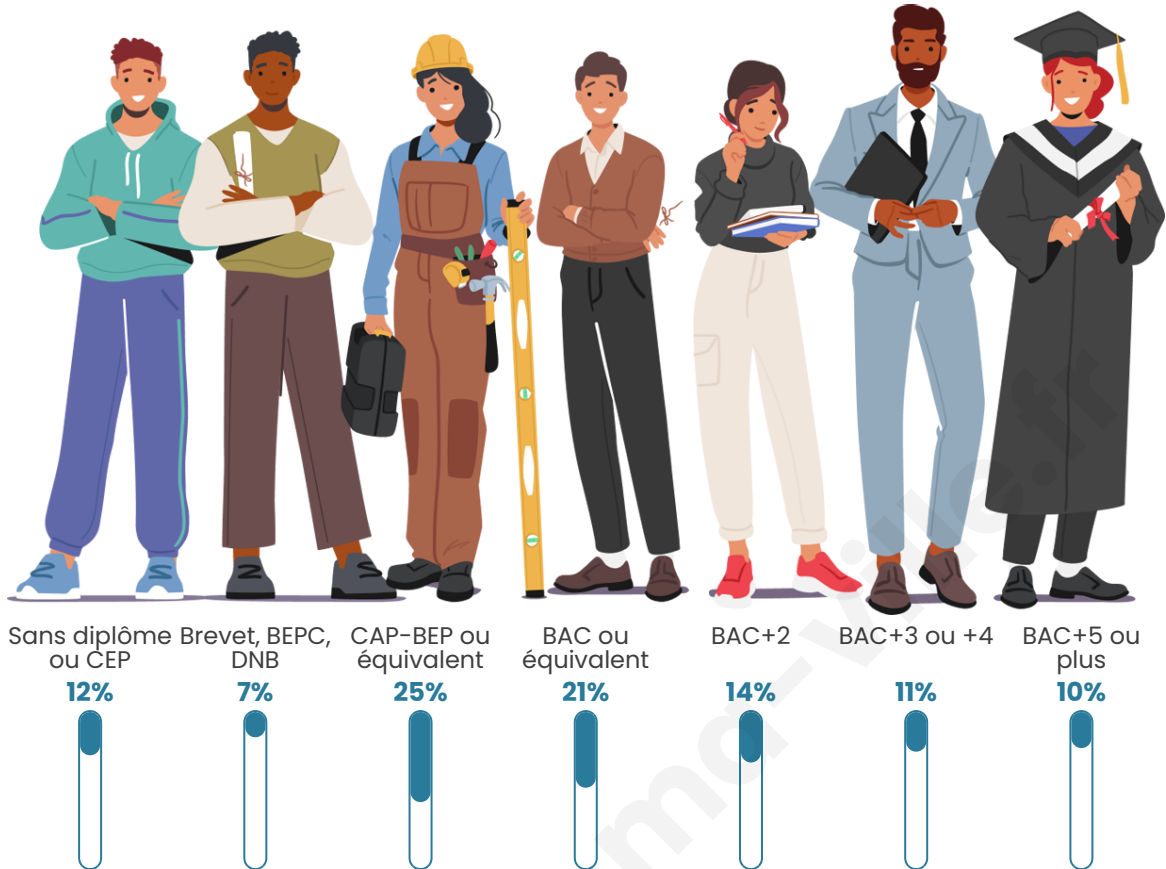

614

Age moyen

44 ans

Pop active

44.3%

Taux chômage

6.2%

Pop densité

Tranche d'âge

Activité professionnelle

Niveau de diplôme

Composition des ménages

Profils électoraux

Premier tour

	Emmanuel MACRON	31.32 %
	Marine LE PEN	20.26 %
	Jean-Luc MÉLENCHON	16.58 %
	Jean LASSALLE	13.42 %
	Éric ZEMMOUR	6.05 %
	Yannick JADOT	4.47 %
	Fabien ROUSSEL	2.63 %
	Valérie PÉCRESSÉ	1.58 %
	Nicolas DUPONT- AIGNAN	1.32 %
	Anne HIDALGO	1.05 %
	Philippe POUTOU	0.79 %
	Nathalie ARTHAUD	0.53 %