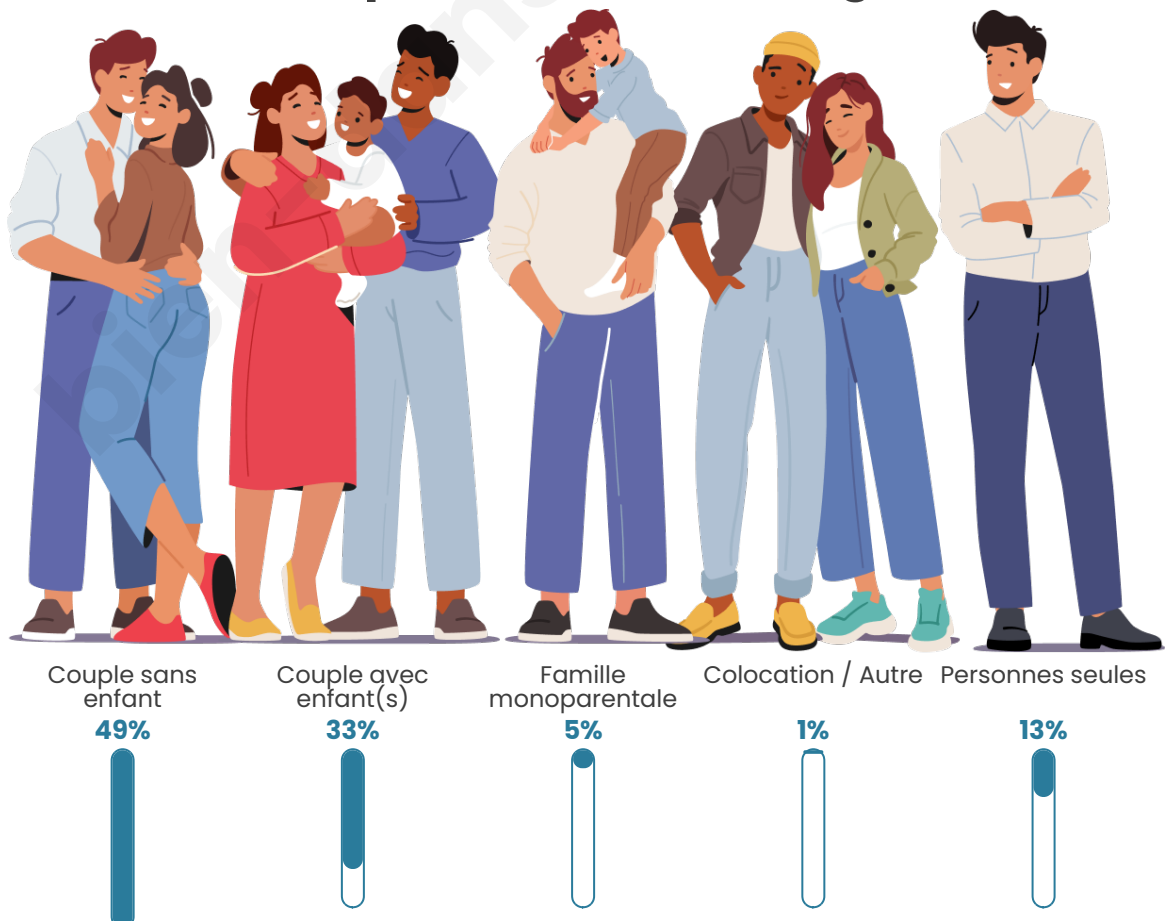

Tranche d'âge

Activité professionnelle

Niveau de diplôme

Composition des ménages

Profils électoraux

Premier tour

	Emmanuel MACRON	31.32 %
	Marine LE PEN	20.26 %
	Jean-Luc MÉLENCHON	16.58 %
	Jean LASSALLE	13.42 %
	Éric ZEMMOUR	6.05 %
	Yannick JADOT	4.47 %
	Fabien ROUSSEL	2.63 %
	Valérie PÉCRESSÉ	1.58 %
	Nicolas DUPONT- AIGNAN	1.32 %
	Anne HIDALGO	1.05 %
	Philippe POUTOU	0.79 %
	Nathalie ARTHAUD	0.53 %