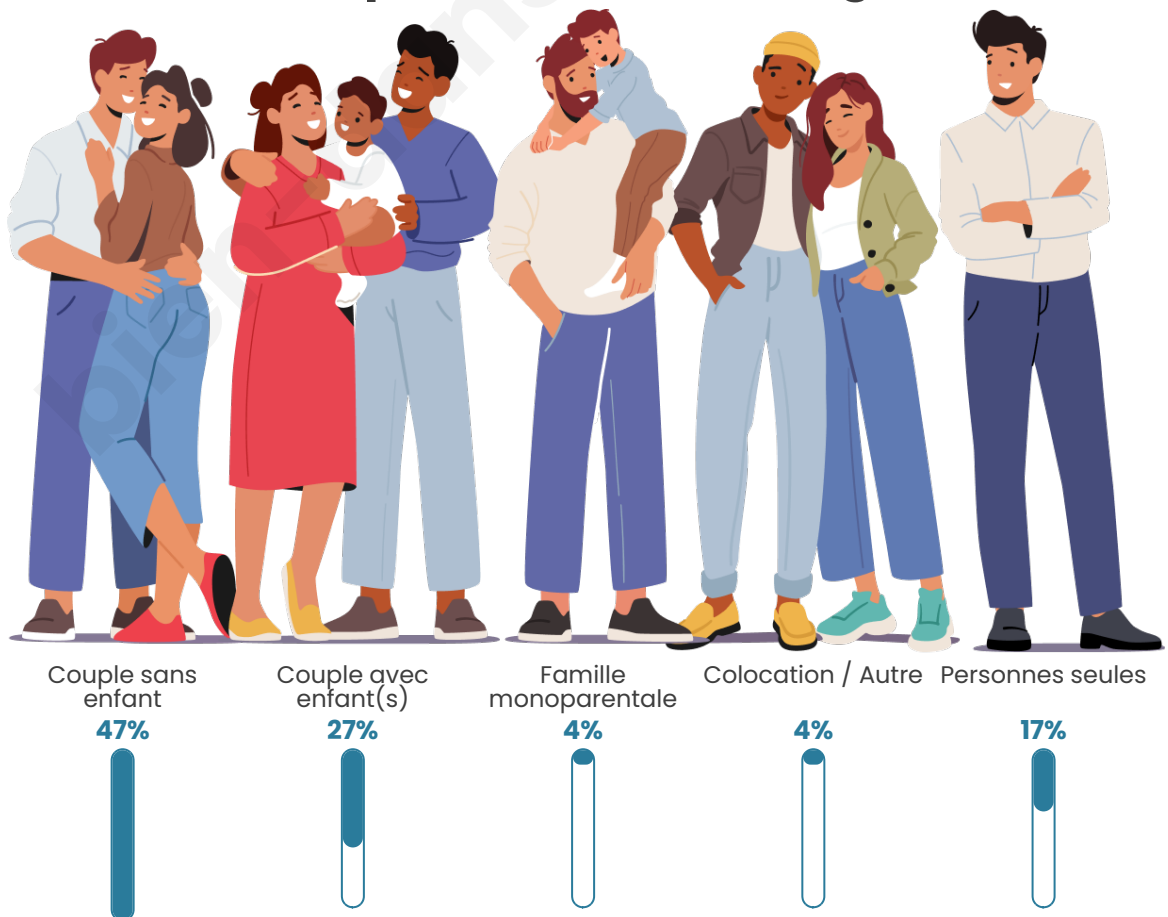

Tranche d'âge

Activité professionnelle

Niveau de diplôme

Composition des ménages

Profils électoraux

Premier tour

	Emmanuel MACRON	29.40 %
	Marine LE PEN	28.50 %
	Jean-Luc MÉLENCHON	12.40 %
	Valérie PÉCRESSÉ	7.94 %
	Éric ZEMMOUR	7.03 %
	Nicolas DUPONT-AIGNAN	3.48 %
	Yannick JADOT	3.10 %
	Jean LASSALLE	2.72 %
	Fabien ROUSSEL	1.97 %
	Anne HIDALGO	1.89 %
	Nathalie ARTHAUD	0.83 %
	Philippe POUTOU	0.76 %