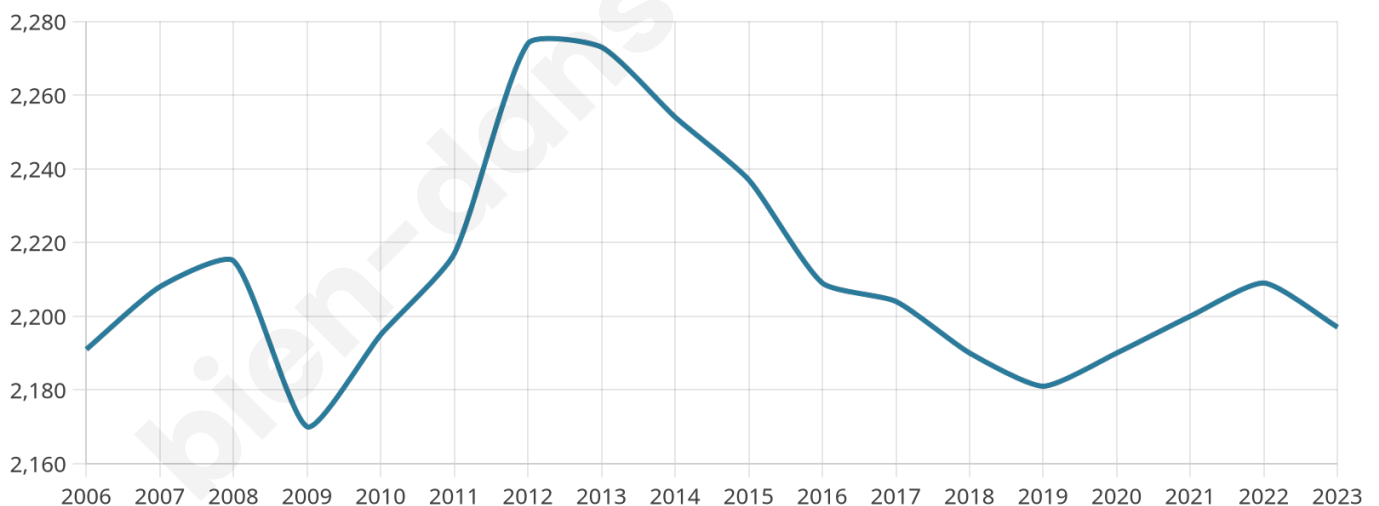

2 197

Age moyen

46 ans

Pop active

42.5%

Taux chômage

6.3%

Pop densité

49 h/km²

Revenu moyen

23 190 €/an

Evolution du nombre d'habitants

Sources : Institut national de la statistique et des études économiques (insee) selon Les dernières parutions officielles de 2024 portant sur les années 2020, 2021 et 2022.