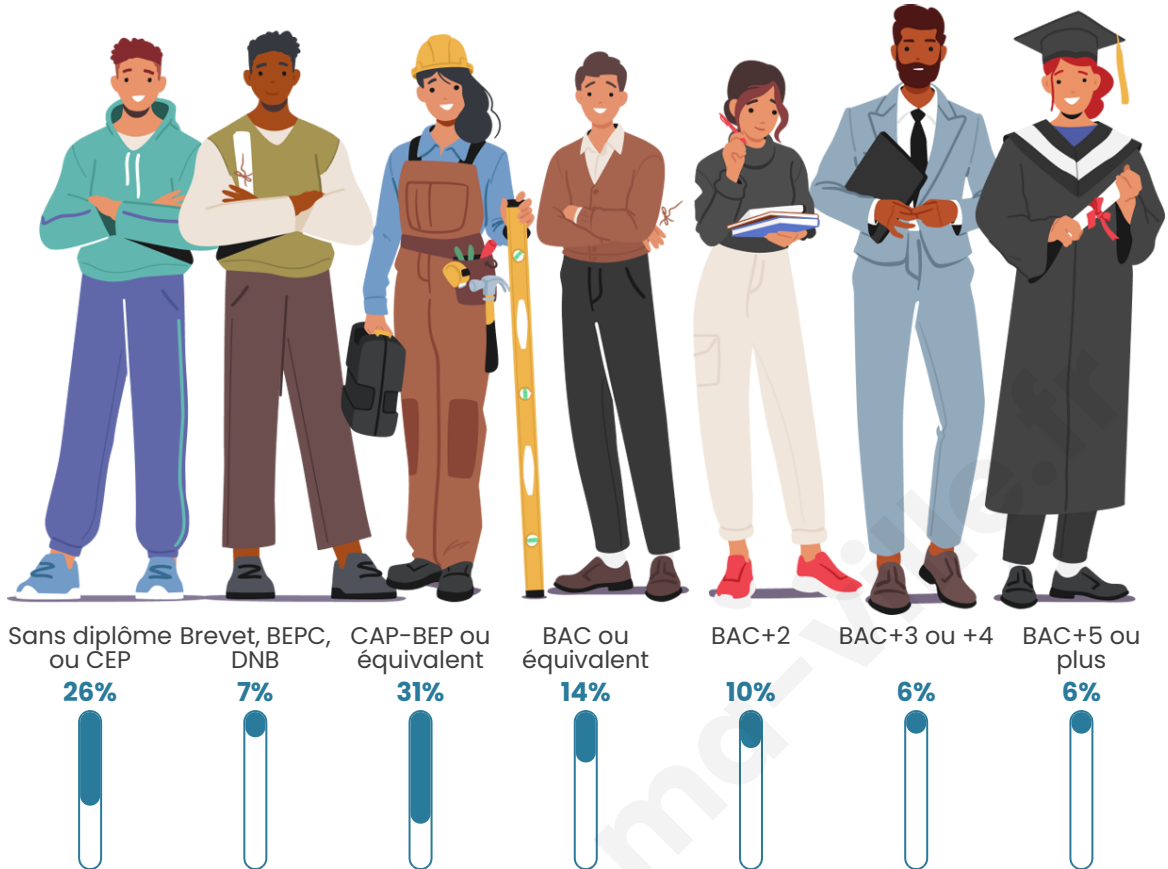

2 197

Age moyen

46 ans

Pop active

42.5%

Taux chômage

6.3%

Pop densité

Tranche d'âge

Activité professionnelle

Niveau de diplôme

Composition des ménages

Profils électoraux

Premier tour

	Emmanuel MACRON	29.40 %
	Marine LE PEN	28.50 %
	Jean-Luc MÉLENCHON	12.40 %
	Valérie PÉCRESSÉ	7.94 %
	Éric ZEMMOUR	7.03 %
	Nicolas DUPONT-AIGNAN	3.48 %
	Yannick JADOT	3.10 %
	Jean LASSALLE	2.72 %
	Fabien ROUSSEL	1.97 %
	Anne HIDALGO	1.89 %
	Nathalie ARTHAUD	0.83 %
	Philippe POUTOU	0.76 %