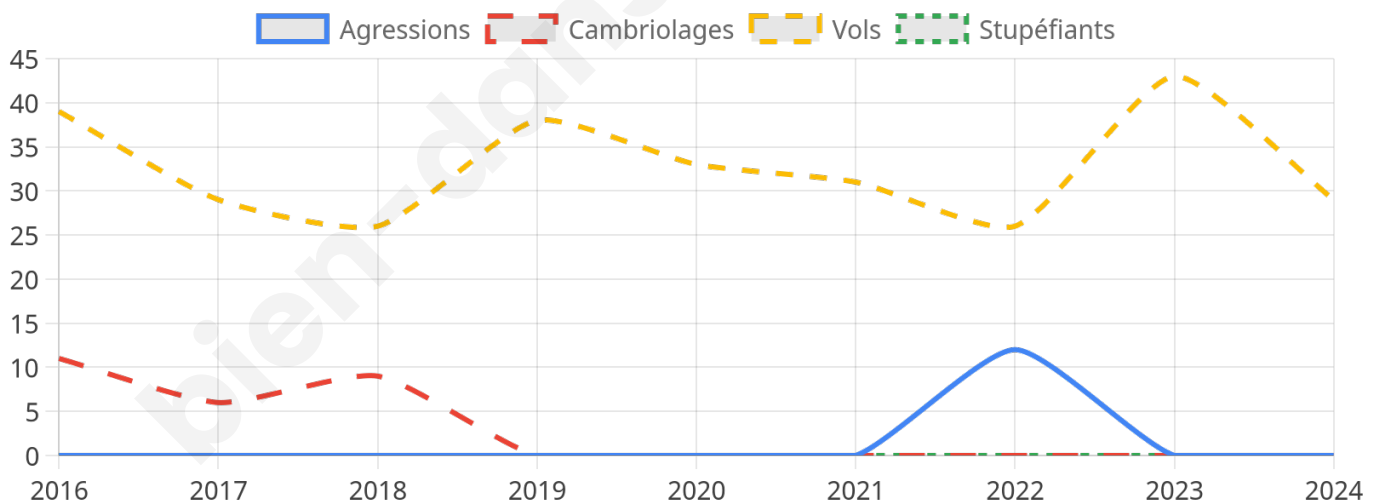

Sécurité

Agressions physiques / sexuelles

0

Cambriolages

0

Vols / dégradations

29

Stupéfiants

0

Evolution du nombre d'infractions