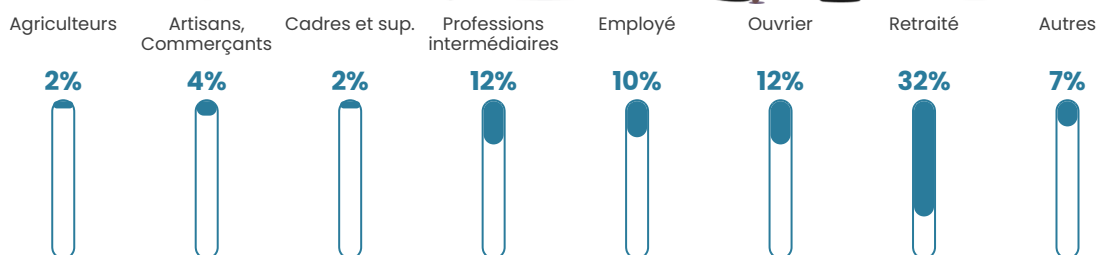

49 h/km²

Revenu moyen

23 190 €/an

Evolution du nombre d'habitants

Sources : Institut national de la statistique et des études économiques (insee) selon Les dernières parutions officielles de 2024 portant sur les années 2020, 2021 et 2022.

Tranche d'âge

Activité professionnelle

Niveau de diplôme

Composition des ménages

Profils électoraux

Premier tour

	Emmanuel MACRON	29.40 %
	Marine LE PEN	28.50 %
	Jean-Luc MÉLENCHON	12.40 %
	Valérie PÉCRESSÉ	7.94 %
	Éric ZEMMOUR	7.03 %
	Nicolas DUPONT-AIGNAN	3.48 %
	Yannick JADOT	3.10 %
	Jean LASSALLE	2.72 %
	Fabien ROUSSEL	1.97 %
	Anne HIDALGO	1.89 %
	Nathalie ARTHAUD	0.83 %
	Philippe POUTOU	0.76 %