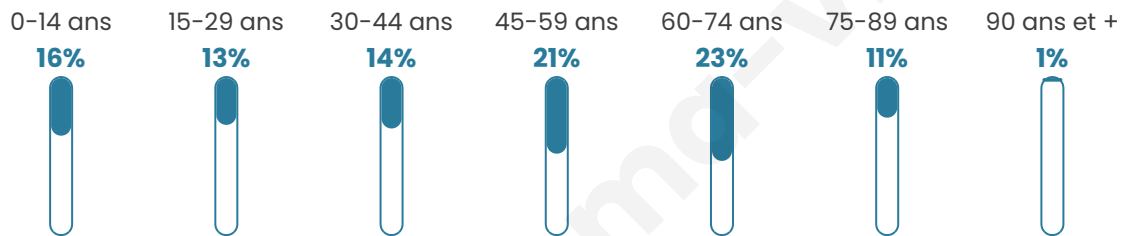

2 197

Age moyen

46 ans

Pop active

42.5%

Taux chômage

6.3%

Pop densité

49 h/km²

Revenu moyen

23 190 €/an

Evolution du nombre d'habitants

Sources : Institut national de la statistique et des études économiques (insee) selon Les dernières parutions officielles de 2024 portant sur les années 2020, 2021 et 2022.

Tranche d'âge

Activité professionnelle

Niveau de diplôme

Composition des ménages

Profils électoraux

Premier tour

	Emmanuel MACRON	29.40 %
	Marine LE PEN	28.50 %
	Jean-Luc MÉLENCHON	12.40 %
	Valérie PÉCRESSÉ	7.94 %
	Éric ZEMMOUR	7.03 %
	Nicolas DUPONT-AIGNAN	3.48 %
	Yannick JADOT	3.10 %
	Jean LASSALLE	2.72 %
	Fabien ROUSSEL	1.97 %
	Anne HIDALGO	1.89 %
	Nathalie ARTHAUD	0.83 %
	Philippe POUTOU	0.76 %