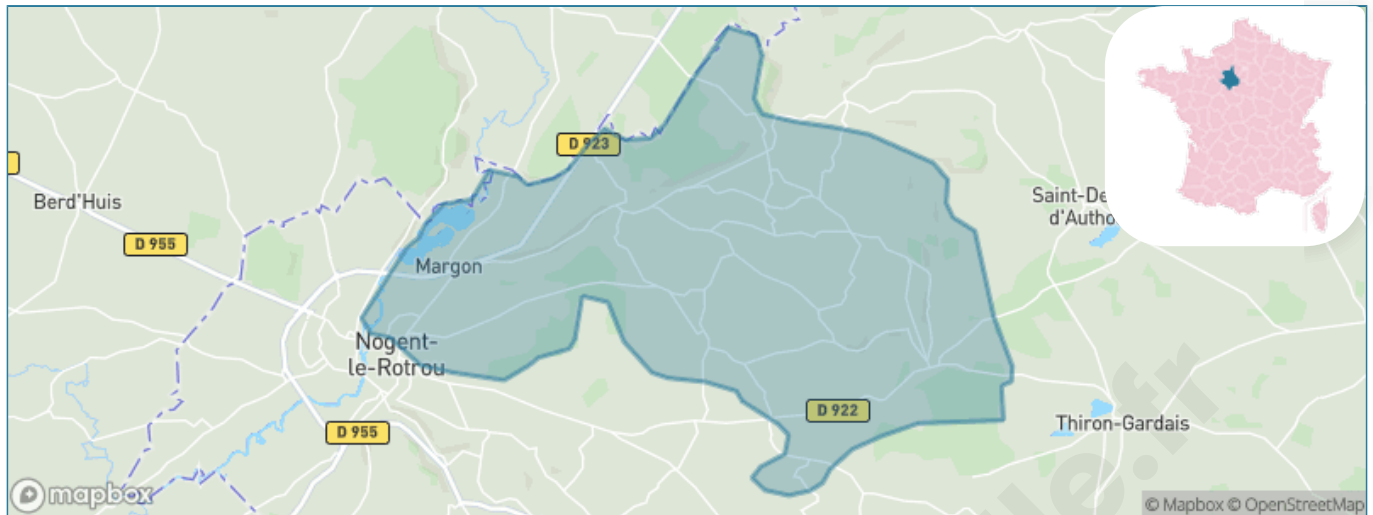

Version web

Ville de Arcisses

Présenté par

BIEN dans
ma **VILLE** 

Sommaire

Situation géographique	3
Statistiques sur la population	4
Evolution du nombre d'habitants	4
Tranche d'âge	5
0-14 ans	5
15-29 ans	5
30-44 ans	5
45-59 ans	5
60-74 ans	5
75-89 ans	5
90 ans et +	5
Activité professionnelle	5
Agriculteurs	5
Artisans, Commerçants	5
Cadres et sup.	5
Professions intermédiaires	5
Employé	5
Ouvrier	5
Retraité	5
Autres	5
Niveau de diplôme	6
Sans diplôme ou CEP	6
Brevet, BEPC, DNB	6
CAP-BEP ou équivalent	6
BAC ou équivalent	6
BAC+2	6
BAC+3 ou +4	6
BAC+5 ou plus	6
Composition des ménages	6
Couple sans enfant	6
Couple avec enfant(s)	6
Famille monoparentale	6
Colocation / Autre	6
Personnes seules	6
Profil électoraux	7
Premier tour	7
Sécurité	8
Evolution du nombre d'infractions	8
Pour comparer	9
Services à la population	10
Commerce	10
Éducation	10
Villes autour de Arcisses	12
Avis sur la ville de Arcisses	13
Moyenne par critère	13
Villes autour de Arcisses	13
Répartition des avis par note	13
Répartition des avis par note	13

Situation géographique

i Informations clés

- **Région** : Centre-Val de Loire
- **Département** : Eure-et-Loir
- **Code postal** : 28400
- **Superficie** : 45 km²

Statistiques sur la population

Nombre d'habitants