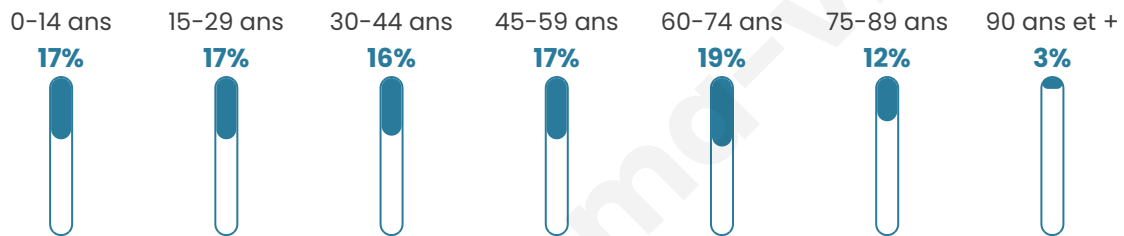

45 ans

Pop active

40%

Taux chômage

13.1%

Pop densité

309 h/km²

Revenu moyen

Tranche d'âge

Activité professionnelle

Niveau de diplôme

Composition des ménages

Profils électoraux

Premier tour

	Marine LE PEN	36.85 %
	Emmanuel MACRON	24.26 %
	Jean-Luc MÉLENCHON	12.91 %
	Éric ZEMMOUR	7.67 %
	Valérie PÉCRESSE	5.40 %
	Nicolas DUPONT-AIGNAN	3.76 %
	Jean LASSALLE	2.19 %
	Yannick JADOT	2.03 %
	Fabien ROUSSEL	1.88 %
	Philippe POUTOU	1.10 %
	Nathalie ARTHAUD	1.02 %
	Anne HIDALGO	0.94 %