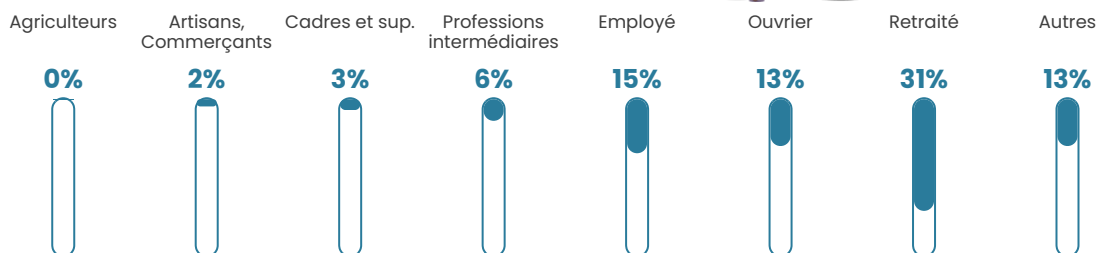

45 ans

Pop active

40%

Taux chômage

13.1%

Pop densité

309 h/km²

Revenu moyen

20 470 €/an

Evolution du nombre d'habitants

Sources : Institut national de la statistique et des études économiques (insee) selon Les dernières parutions officielles de 2024 portant sur les années 2020, 2021 et 2022.

Tranche d'âge

Activité professionnelle

Niveau de diplôme

Composition des ménages

Profils électoraux

Premier tour

	Marine LE PEN	36.85 %
	Emmanuel MACRON	24.26 %
	Jean-Luc MÉLENCHON	12.91 %
	Éric ZEMMOUR	7.67 %
	Valérie PÉCRESSE	5.40 %
	Nicolas DUPONT-AIGNAN	3.76 %
	Jean LASSALLE	2.19 %
	Yannick JADOT	2.03 %
	Fabien ROUSSEL	1.88 %
	Philippe POUTOU	1.10 %
	Nathalie ARTHAUD	1.02 %
	Anne HIDALGO	0.94 %