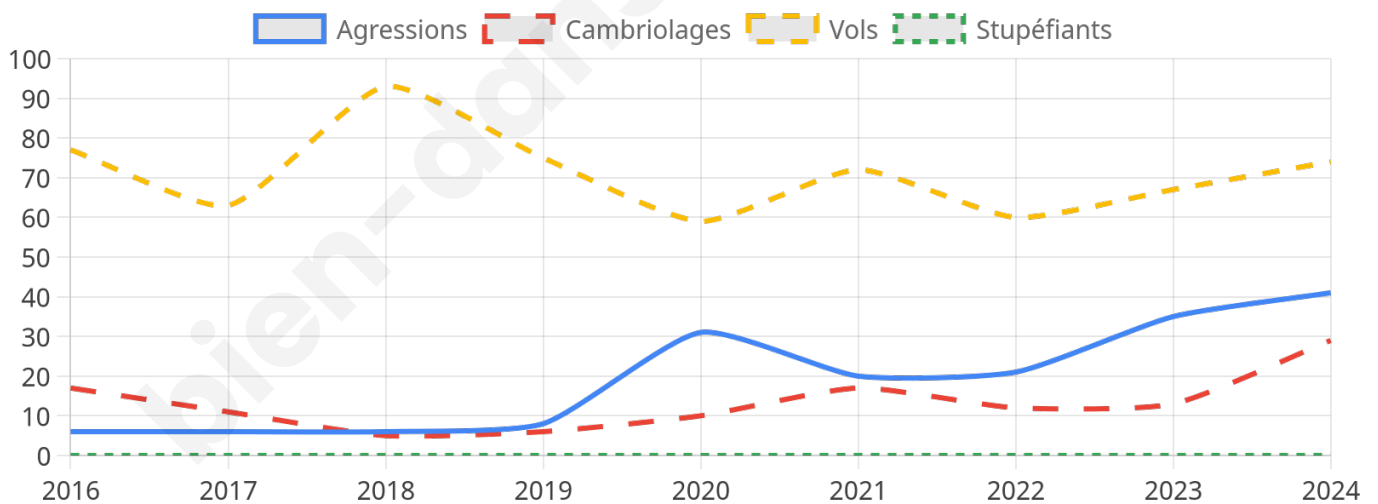

1 859 inscrits

Participation : 70.41%

Votes blancs : 1.60%

Votes nuls : 0.76%

Second tour

	Emmanuel MACRON	43,58 %
	Marine LE PEN	56,42 %

1 859 inscrits

Participation : 72.03%

Votes blancs : 4.56%

Votes nuls : 2.91%

Sécurité

Agressions physiques / sexuelles

41

Cambriolages

29

Vols / dégradations

74

Stupéfiants

0

Evolution du nombre d'infractions

Pour comparer

(en proportion du nombre d'habitants)

Sources : Bases statistiques communale, départementale et régionale de la délinquance enregistrée par la police et la gendarmerie nationales selon les dernières parutions officielles de 2025 portant sur l'année 2024 ([data.gouv](https://data.gouv.fr)).