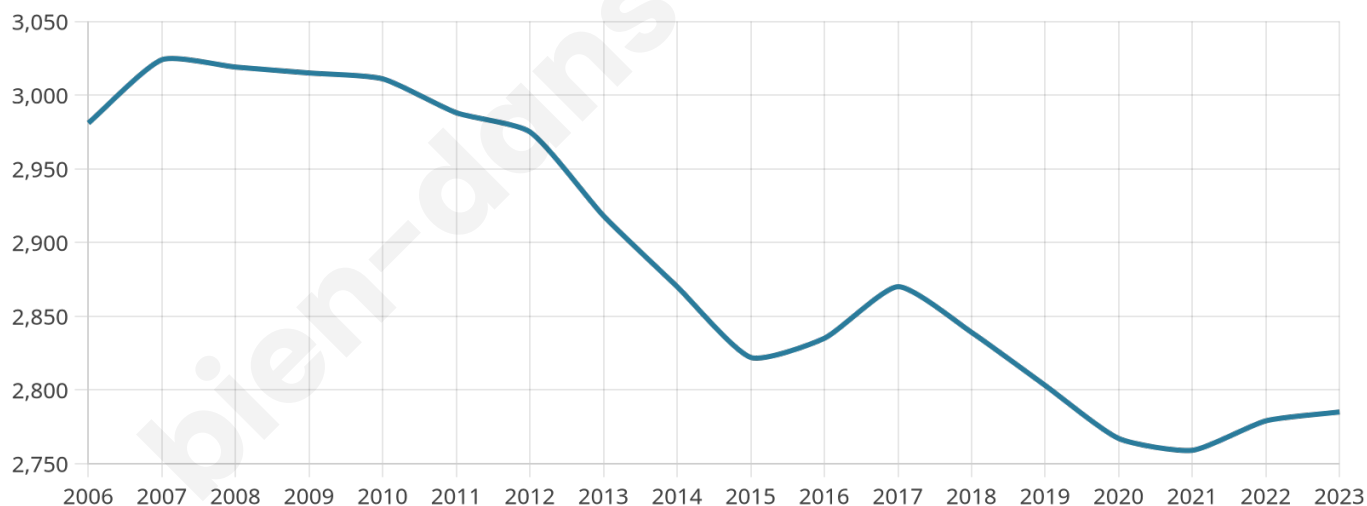

45 ans

Pop active

40%

Taux chômage

13.1%

Pop densité

309 h/km²

Revenu moyen

20 470 €/an

Evolution du nombre d'habitants

Sources : Institut national de la statistique et des études économiques (insee) selon Les dernières parutions officielles de 2024 portant sur les années 2020, 2021 et 2022.