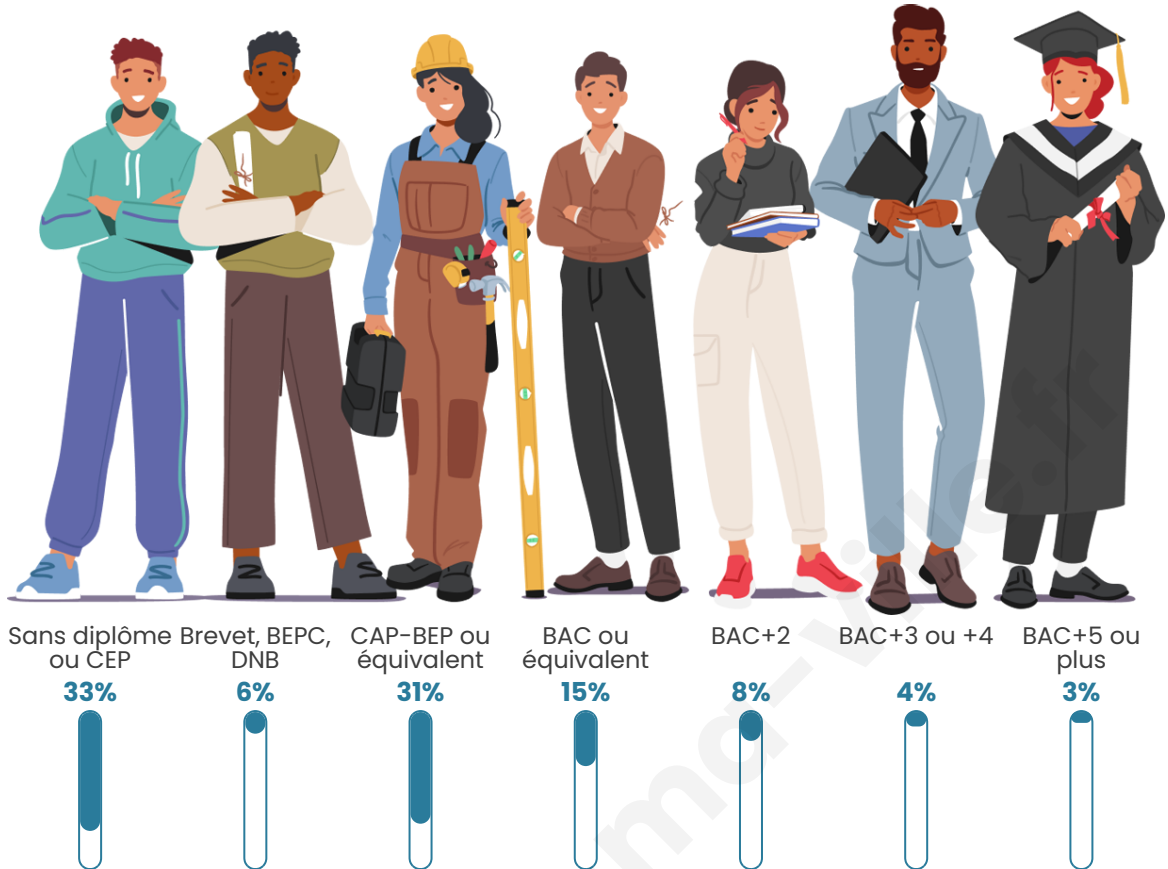

45 ans

Pop active

40%

Taux chômage

13.1%

Pop densité

309 h/km²

Revenu moyen

Tranche d'âge

Activité professionnelle

Niveau de diplôme

Composition des ménages

Profils électoraux

Premier tour

	Marine LE PEN	36.85 %
	Emmanuel MACRON	24.26 %
	Jean-Luc MÉLENCHON	12.91 %
	Éric ZEMMOUR	7.67 %
	Valérie PÉCRESSE	5.40 %
	Nicolas DUPONT-AIGNAN	3.76 %
	Jean LASSALLE	2.19 %
	Yannick JADOT	2.03 %
	Fabien ROUSSEL	1.88 %
	Philippe POUTOU	1.10 %
	Nathalie ARTHAUD	1.02 %
	Anne HIDALGO	0.94 %