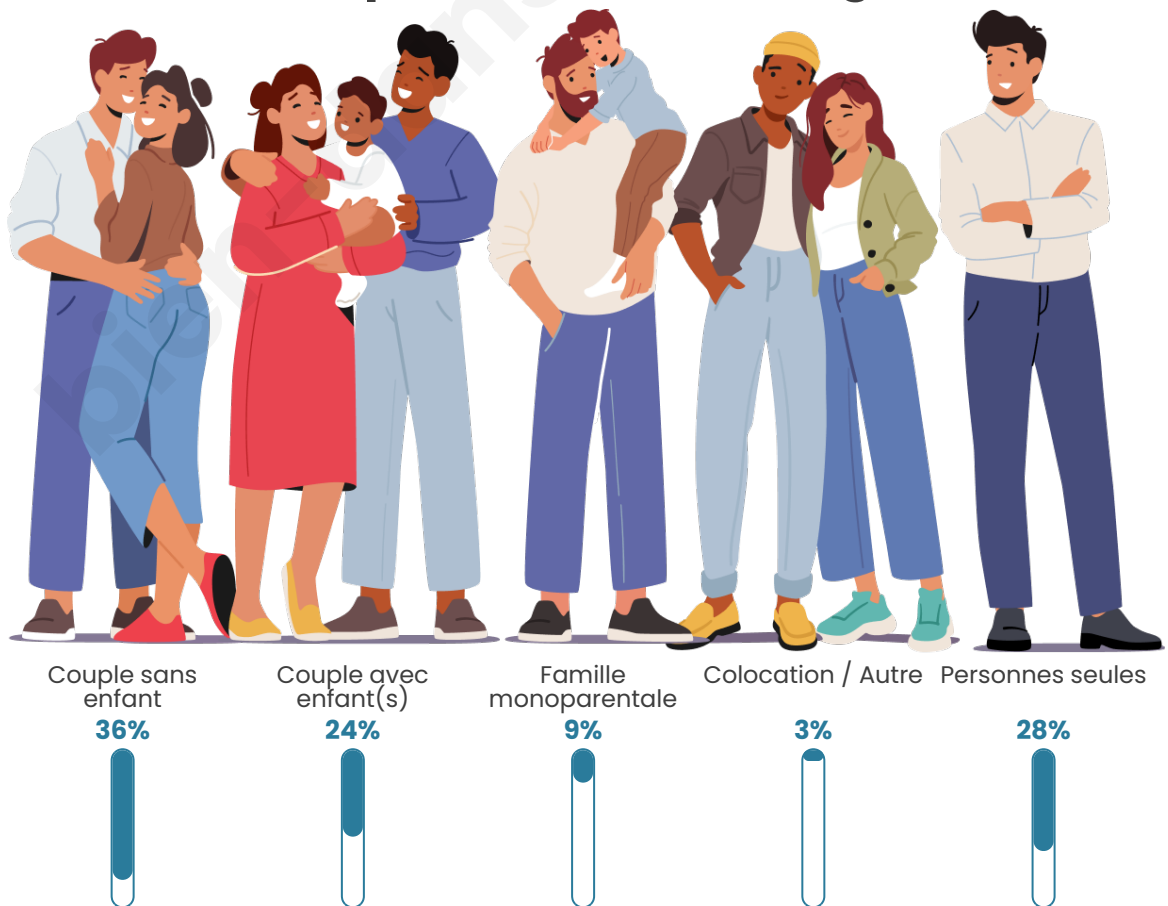

Tranche d'âge

Activité professionnelle

Niveau de diplôme

Composition des ménages

Profils électoraux

Premier tour

	Marine LE PEN	36.85 %
	Emmanuel MACRON	24.26 %
	Jean-Luc MÉLENCHON	12.91 %
	Éric ZEMMOUR	7.67 %
	Valérie PÉCRESSE	5.40 %
	Nicolas DUPONT-AIGNAN	3.76 %
	Jean LASSALLE	2.19 %
	Yannick JADOT	2.03 %
	Fabien ROUSSEL	1.88 %
	Philippe POUTOU	1.10 %
	Nathalie ARTHAUD	1.02 %
	Anne HIDALGO	0.94 %