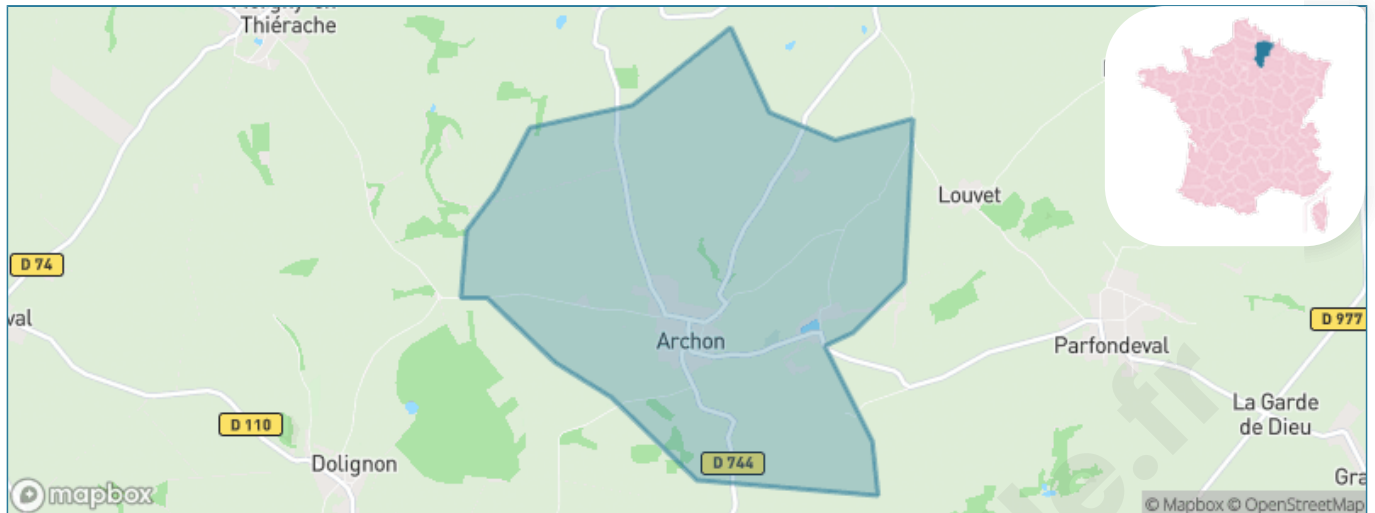

Version web

Ville de Archon

Présenté par

BIEN dans
ma **VILLE** 

Sommaire

Situation géographique	3
Statistiques sur la population	4
Evolution du nombre d'habitants	4
Tranche d'âge	5
0-14 ans	5
15-29 ans	5
30-44 ans	5
45-59 ans	5
60-74 ans	5
75-89 ans	5
90 ans et +	5
Activité professionnelle	5
Agriculteurs	5
Artisans, Commerçants	5
Cadres et sup.	5
Professions intermédiaires	5
Employé	5
Ouvrier	5
Retraité	5
Autres	5
Niveau de diplôme	6
Sans diplôme ou CEP	6
Brevet, BEPC, DNB	6
CAP-BEP ou équivalent	6
BAC ou équivalent	6
BAC+2	6
BAC+3 ou +4	6
BAC+5 ou plus	6
Composition des ménages	6
Couple sans enfant	6
Couple avec enfant(s)	6
Famille monoparentale	6
Colocation / Autre	6
Personnes seules	6
Profils électoraux	7
Premier tour	7
Sécurité	9
Evolution du nombre d'infractions	9
Pour comparer	10
Services à la population	11
Commerce	11
Éducation	11
Villes autour de Archon	12

Situation géographique

i Informations clés

- **Région** : Hauts-de-France
- **Département** : Aisne
- **Code postal** : 02360
- **Superficie** : 6 km²

Statistiques sur la population

Nombre d'habitants

76

Age moyen