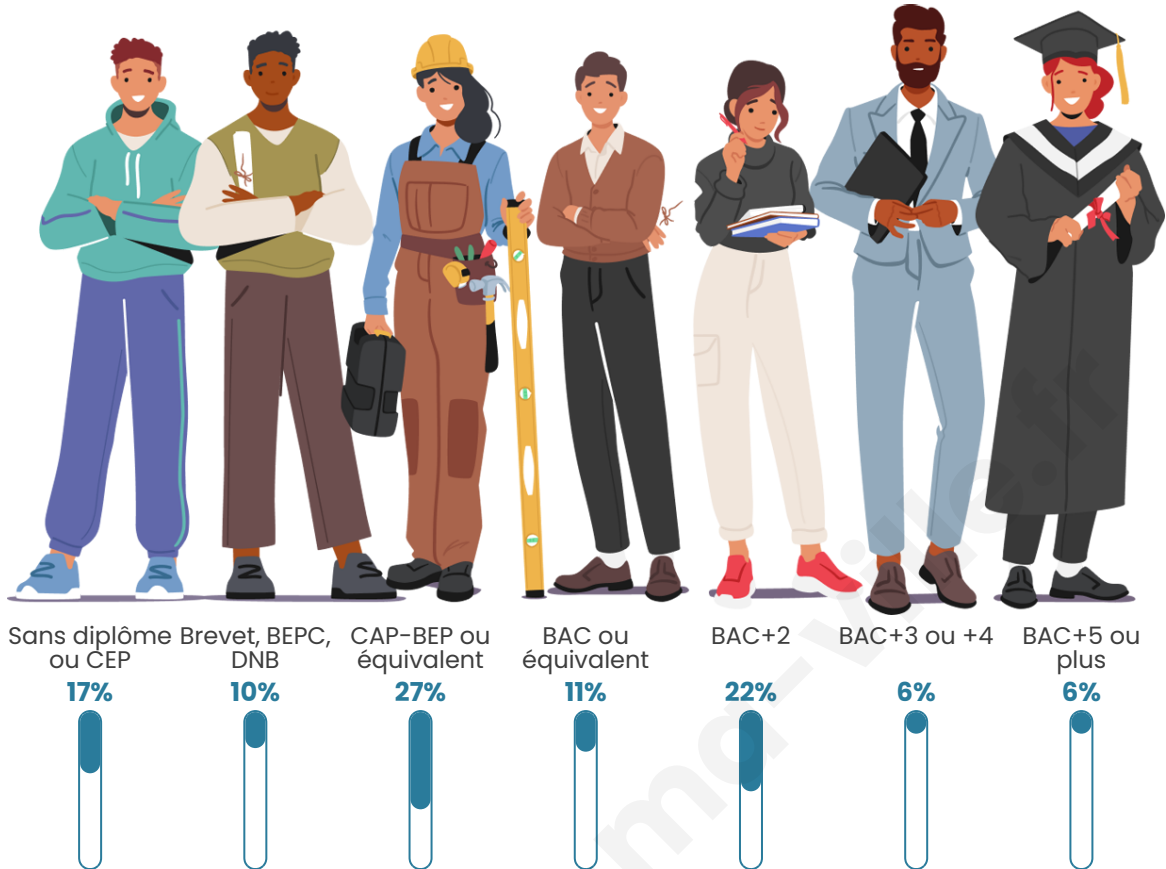

46 ans

Pop active

48.7%

Taux chômage

10%

Pop densité

13 h/km²

Revenu moyen

Tranche d'âge

Activité professionnelle

Niveau de diplôme

Composition des ménages

Profils électoraux

Premier tour

	Marine LE PEN	40.32 %
	Yannick JADOT	19.35 %
	Éric ZEMMOUR	11.29 %
	Emmanuel MACRON	9.68 %
	Jean-Luc MÉLENCHON	8.06 %
	Jean LASSALLE	3.23 %
	Valérie PÉCRESSÉ	3.23 %
	Fabien ROUSSEL	1.61 %
	Philippe POUTOU	1.61 %
	Nicolas DUPONT- AIGNAN	1.61 %
	Nathalie ARTHAUD	0.00 %
	Anne HIDALGO	0.00 %