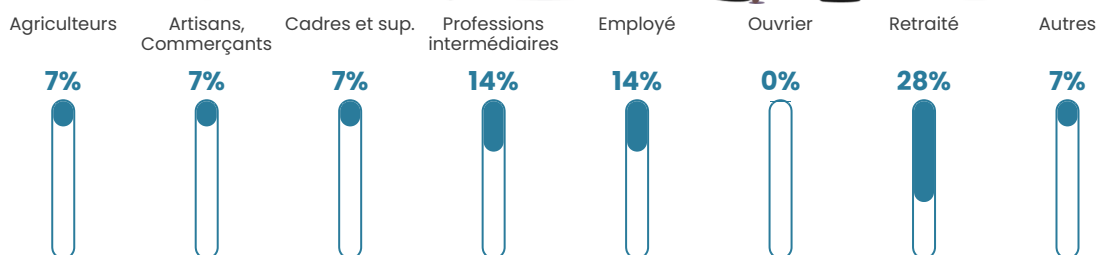

NC

Evolution du nombre d'habitants

Sources : Institut national de la statistique et des études économiques (insee) selon Les dernières parutions officielles de 2024 portant sur les années 2020, 2021 et 2022.

Tranche d'âge

Activité professionnelle

Niveau de diplôme

Composition des ménages

Profils électoraux

Premier tour

	Marine LE PEN	40.32 %
	Yannick JADOT	19.35 %
	Éric ZEMMOUR	11.29 %
	Emmanuel MACRON	9.68 %
	Jean-Luc MÉLENCHON	8.06 %
	Jean LASSALLE	3.23 %
	Valérie PÉCRESSÉ	3.23 %
	Fabien ROUSSEL	1.61 %
	Philippe POUTOU	1.61 %
	Nicolas DUPONT- AIGNAN	1.61 %
	Nathalie ARTHAUD	0.00 %
	Anne HIDALGO	0.00 %