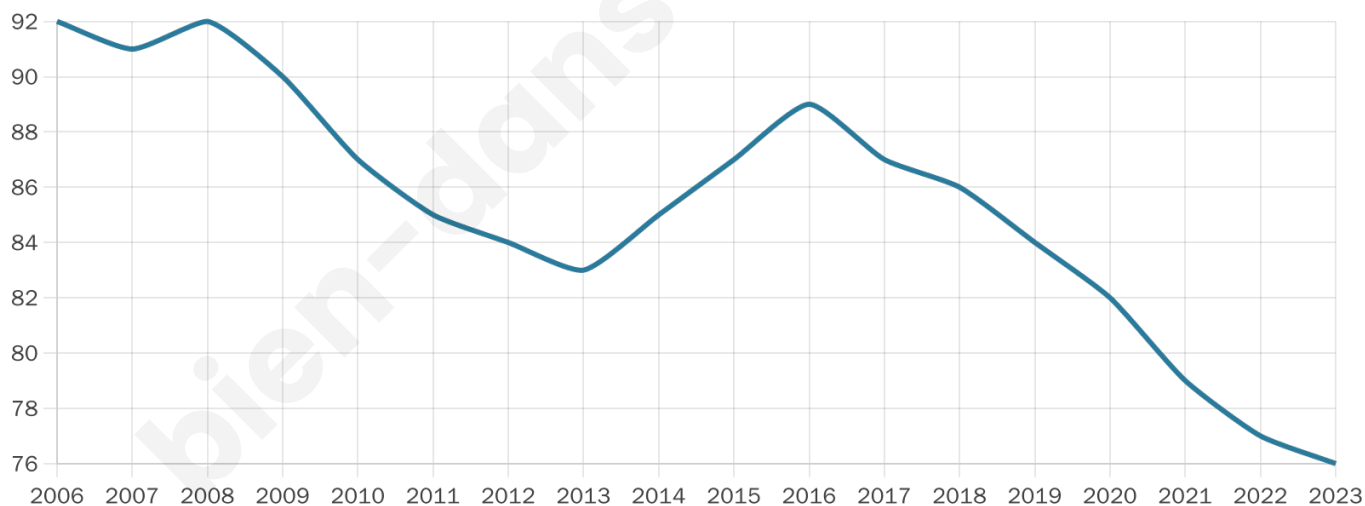

46 ans

Pop active

48.7%

Taux chômage

10%

Pop densité

13 h/km²

Revenu moyen

NC

Evolution du nombre d'habitants

Sources : Institut national de la statistique et des études économiques (insee) selon Les dernières parutions officielles de 2024 portant sur les années 2020, 2021 et 2022.