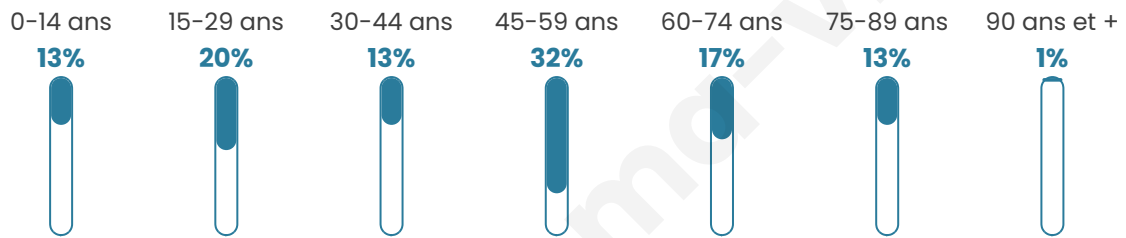

Situation géographique

i Informations clés

- **Région** : Hauts-de-France
- **Département** : Aisne
- **Code postal** : 02360
- **Superficie** : 6 km²

Statistiques sur la population

Nombre d'habitants

76

Age moyen

46 ans

Pop active

48.7%

Taux chômage

10%

Pop densité

13 h/km²

Revenu moyen

NC

Evolution du nombre d'habitants

Sources : Institut national de la statistique et des études économiques (insee) selon Les dernières parutions officielles de 2024 portant sur les années 2020, 2021 et 2022.

Tranche d'âge

Activité professionnelle

Niveau de diplôme

Composition des ménages

Profils électoraux

Premier tour

	Marine LE PEN	40.32 %
	Yannick JADOT	19.35 %
	Éric ZEMMOUR	11.29 %
	Emmanuel MACRON	9.68 %
	Jean-Luc MÉLENCHON	8.06 %
	Jean LASSALLE	3.23 %
	Valérie PÉCRESSÉ	3.23 %
	Fabien ROUSSEL	1.61 %
	Philippe POUTOU	1.61 %
	Nicolas DUPONT- AIGNAN	1.61 %
	Nathalie ARTHAUD	0.00 %
	Anne HIDALGO	0.00 %