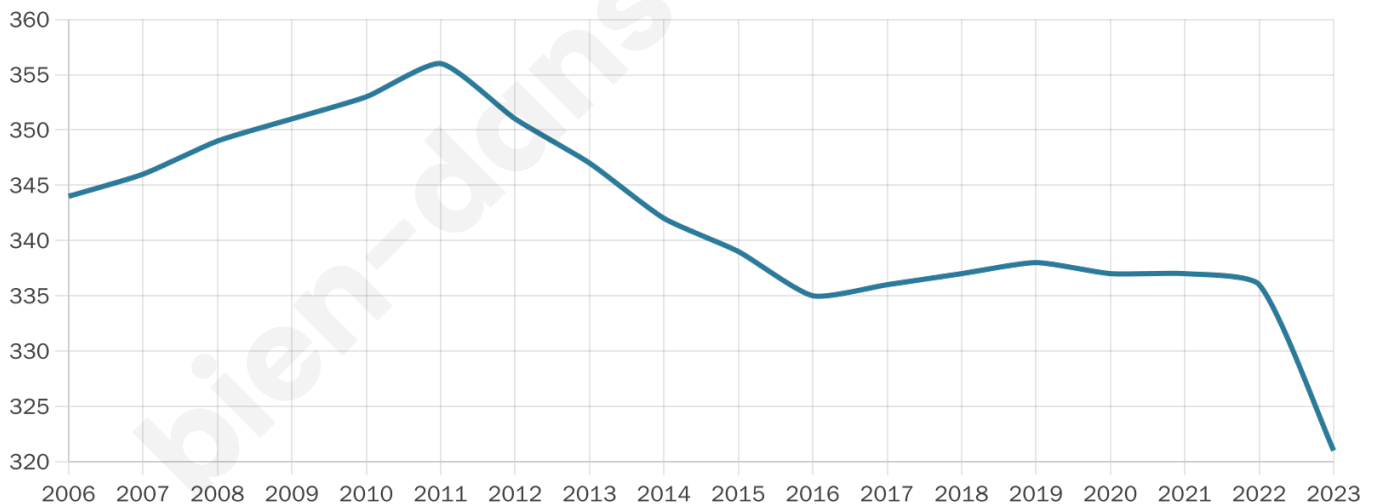

321

Age moyen

41 ans

Pop active

45.5%

Taux chômage

11.8%

Pop densité

13 h/km²

Revenu moyen

17 900 €/an

Evolution du nombre d'habitants

Sources : Institut national de la statistique et des études économiques (insee) selon Les dernières parutions officielles de 2024 portant sur les années 2020, 2021 et 2022.