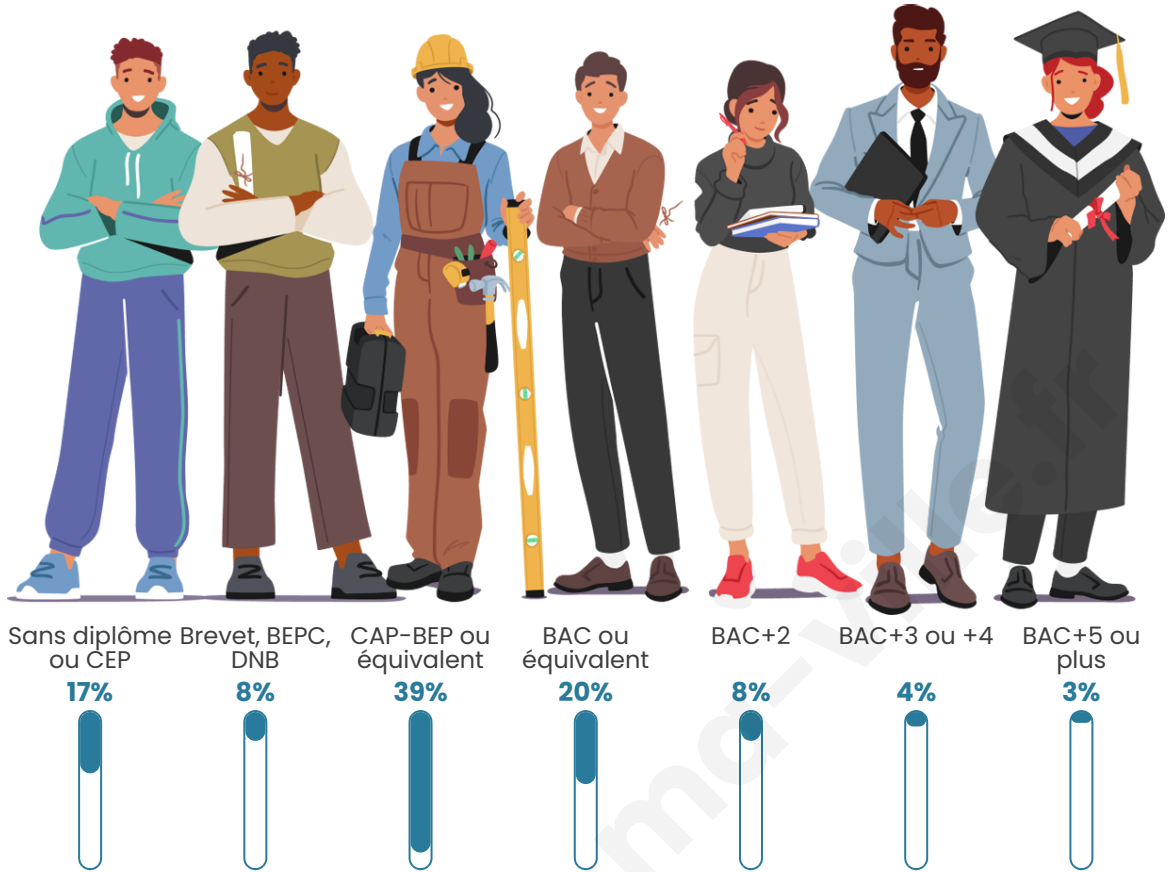

Tranche d'âge

Activité professionnelle

Niveau de diplôme

Composition des ménages

Profils électoraux

Premier tour

	Marine LE PEN	24.26 %
	Jean-Luc MÉLENCHON	20.12 %
	Emmanuel MACRON	17.16 %
	Éric ZEMMOUR	7.10 %
	Valérie PÉCRESSE	7.10 %
	Jean LASSALLE	5.92 %
	Nicolas DUPONT-AIGNAN	5.33 %
	Anne HIDALGO	4.73 %
	Fabien ROUSSEL	2.96 %
	Yannick JADOT	2.37 %
	Philippe POUTOU	1.78 %
	Nathalie ARTHAUD	1.18 %