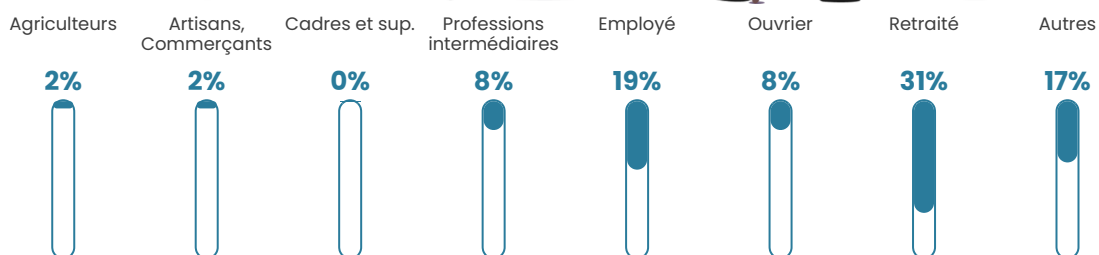

13 h/km²

Revenu moyen

17 900 €/an

Evolution du nombre d'habitants

Sources : Institut national de la statistique et des études économiques (insee) selon Les dernières parutions officielles de 2024 portant sur les années 2020, 2021 et 2022.

Tranche d'âge

Activité professionnelle

Niveau de diplôme

Composition des ménages

Profils électoraux

Premier tour

	Marine LE PEN	24.26 %
	Jean-Luc MÉLENCHON	20.12 %
	Emmanuel MACRON	17.16 %
	Éric ZEMMOUR	7.10 %
	Valérie PÉCRESSE	7.10 %
	Jean LASSALLE	5.92 %
	Nicolas DUPONT-AIGNAN	5.33 %
	Anne HIDALGO	4.73 %
	Fabien ROUSSEL	2.96 %
	Yannick JADOT	2.37 %
	Philippe POUTOU	1.78 %
	Nathalie ARTHAUD	1.18 %