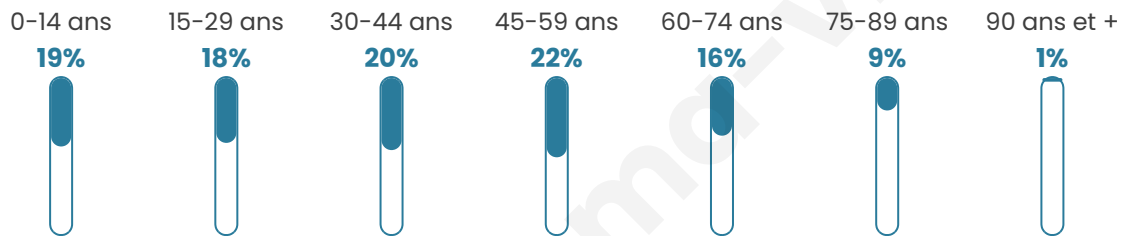

321

Age moyen

41 ans

Pop active

45.5%

Taux chômage

11.8%

Pop densité

13 h/km²

Revenu moyen

17 900 €/an

Evolution du nombre d'habitants

Sources : Institut national de la statistique et des études économiques (insee) selon Les dernières parutions officielles de 2024 portant sur les années 2020, 2021 et 2022.

Tranche d'âge

Activité professionnelle

Niveau de diplôme

Composition des ménages

Profils électoraux

Premier tour

	Marine LE PEN	24.26 %
	Jean-Luc MÉLENCHON	20.12 %
	Emmanuel MACRON	17.16 %
	Éric ZEMMOUR	7.10 %
	Valérie PÉCRESSE	7.10 %
	Jean LASSALLE	5.92 %
	Nicolas DUPONT-AIGNAN	5.33 %
	Anne HIDALGO	4.73 %
	Fabien ROUSSEL	2.96 %
	Yannick JADOT	2.37 %
	Philippe POUTOU	1.78 %
	Nathalie ARTHAUD	1.18 %

236 inscrits

Participation : 73.73%

Votes blancs : 2.30%

Votes nuls : 0.57%

Second tour

	Emmanuel MACRON	49,23 %
	Marine LE PEN	50,77 %

236 inscrits

Participation : 64.83%