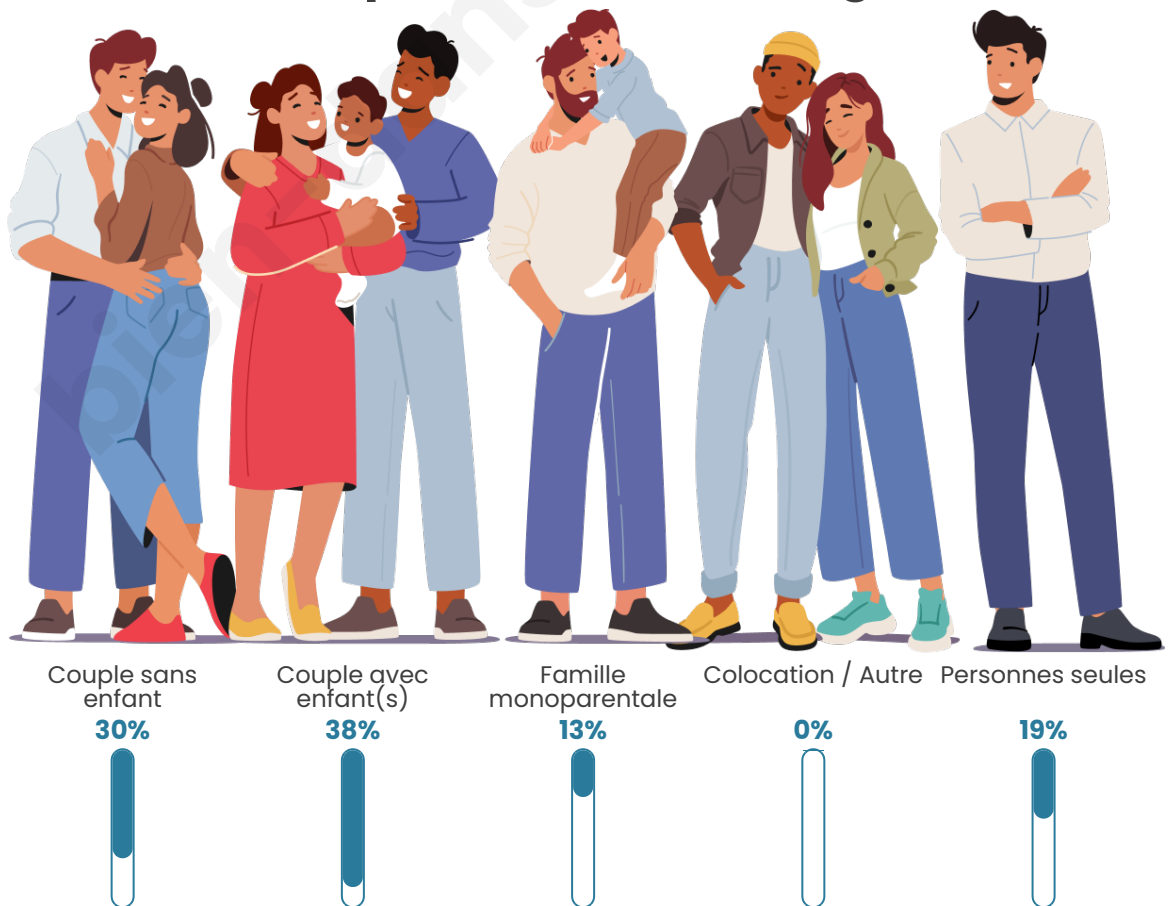

Tranche d'âge

Activité professionnelle

Niveau de diplôme

Composition des ménages

Profils électoraux

Premier tour

	Marine LE PEN	24.26 %
	Jean-Luc MÉLENCHON	20.12 %
	Emmanuel MACRON	17.16 %
	Éric ZEMMOUR	7.10 %
	Valérie PÉCRESSE	7.10 %
	Jean LASSALLE	5.92 %
	Nicolas DUPONT-AIGNAN	5.33 %
	Anne HIDALGO	4.73 %
	Fabien ROUSSEL	2.96 %
	Yannick JADOT	2.37 %
	Philippe POUTOU	1.78 %
	Nathalie ARTHAUD	1.18 %