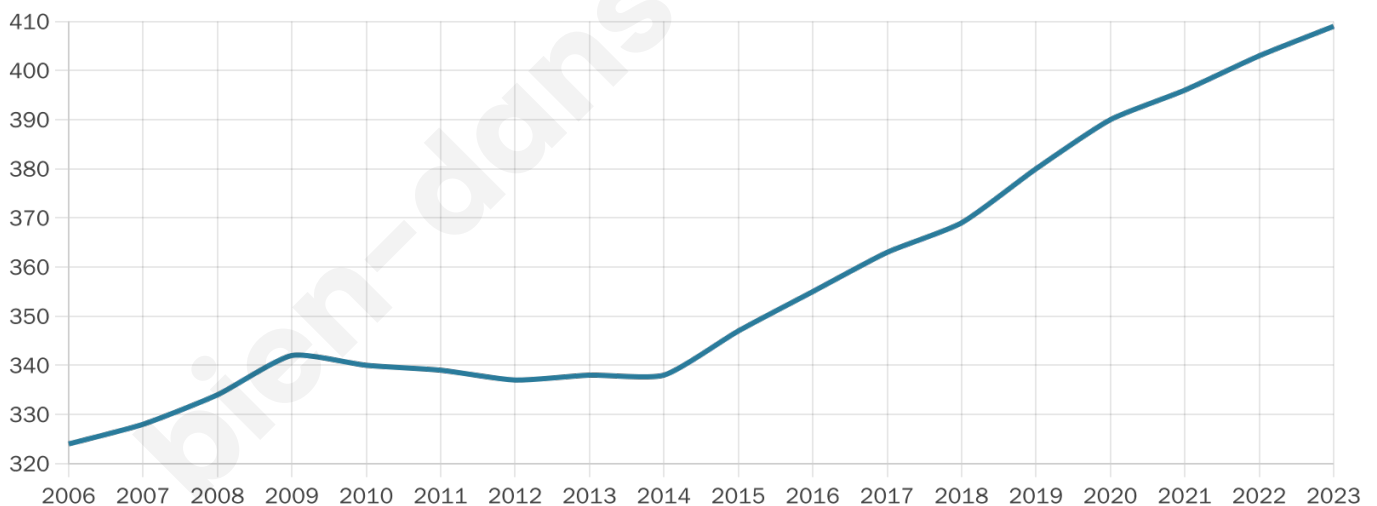

409

Age moyen

45 ans

Pop active

44.5%

Taux chômage

7.3%

Pop densité

19 h/km²

Revenu moyen

21 200 €/an

Evolution du nombre d'habitants

Sources : Institut national de la statistique et des études économiques (insee) selon Les dernières parutions officielles de 2024 portant sur les années 2020, 2021 et 2022.