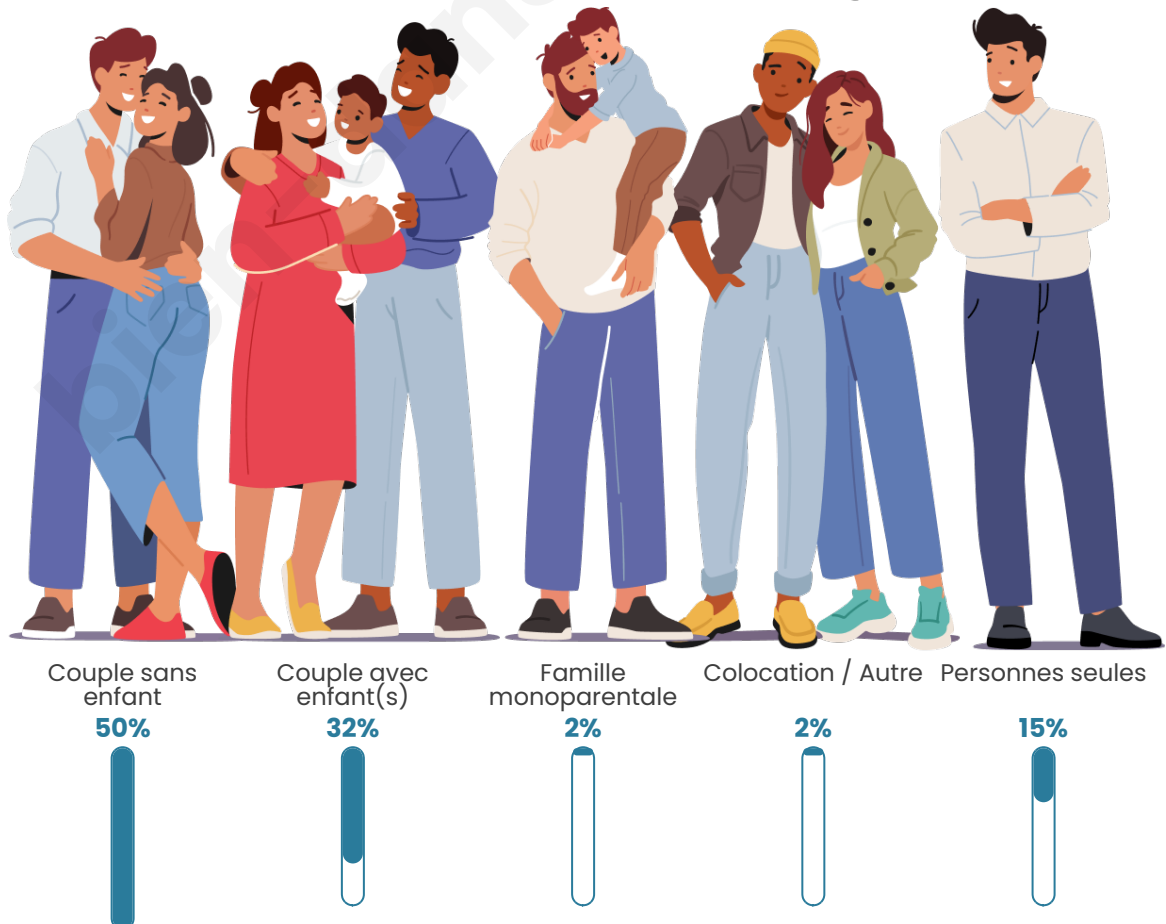

Tranche d'âge

Activité professionnelle

Niveau de diplôme

Composition des ménages

Profils électoraux

Premier tour

	Emmanuel MACRON	26.39 %
	Marine LE PEN	24.16 %
	Jean-Luc MÉLENCHON	19.33 %
	Jean LASSALLE	9.29 %
	Yannick JADOT	5.20 %
	Valérie PÉCRESSÉ	4.83 %
	Anne HIDALGO	4.09 %
	Éric ZEMMOUR	2.97 %
	Nicolas DUPONT-AIGNAN	2.60 %
	Philippe POUTOU	0.74 %
	Fabien ROUSSEL	0.37 %
	Nathalie ARTHAUD	0.00 %