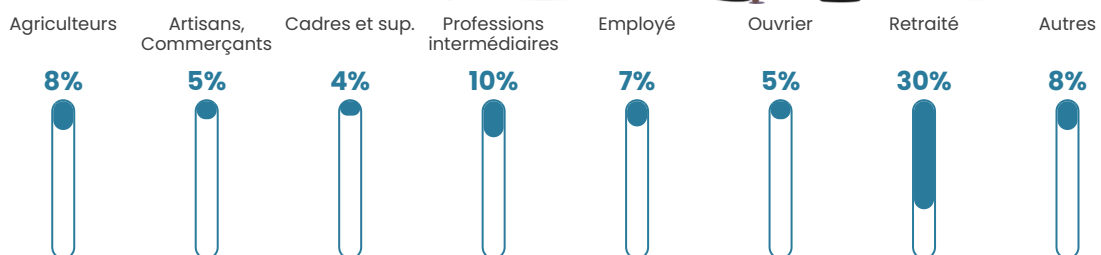

409

Age moyen

45 ans

Pop active

44.5%

Taux chômage

7.3%

Pop densité

19 h/km²

Revenu moyen

21 200 €/an

Evolution du nombre d'habitants

Sources : Institut national de la statistique et des études économiques (insee) selon Les dernières parutions officielles de 2024 portant sur les années 2020, 2021 et 2022.

Tranche d'âge

Activité professionnelle

Niveau de diplôme

Composition des ménages

Profils électoraux

Premier tour

	Emmanuel MACRON	26.39 %
	Marine LE PEN	24.16 %
	Jean-Luc MÉLENCHON	19.33 %
	Jean LASSALLE	9.29 %
	Yannick JADOT	5.20 %
	Valérie PÉCRESSÉ	4.83 %
	Anne HIDALGO	4.09 %
	Éric ZEMMOUR	2.97 %
	Nicolas DUPONT-AIGNAN	2.60 %
	Philippe POUTOU	0.74 %
	Fabien ROUSSEL	0.37 %
	Nathalie ARTHAUD	0.00 %