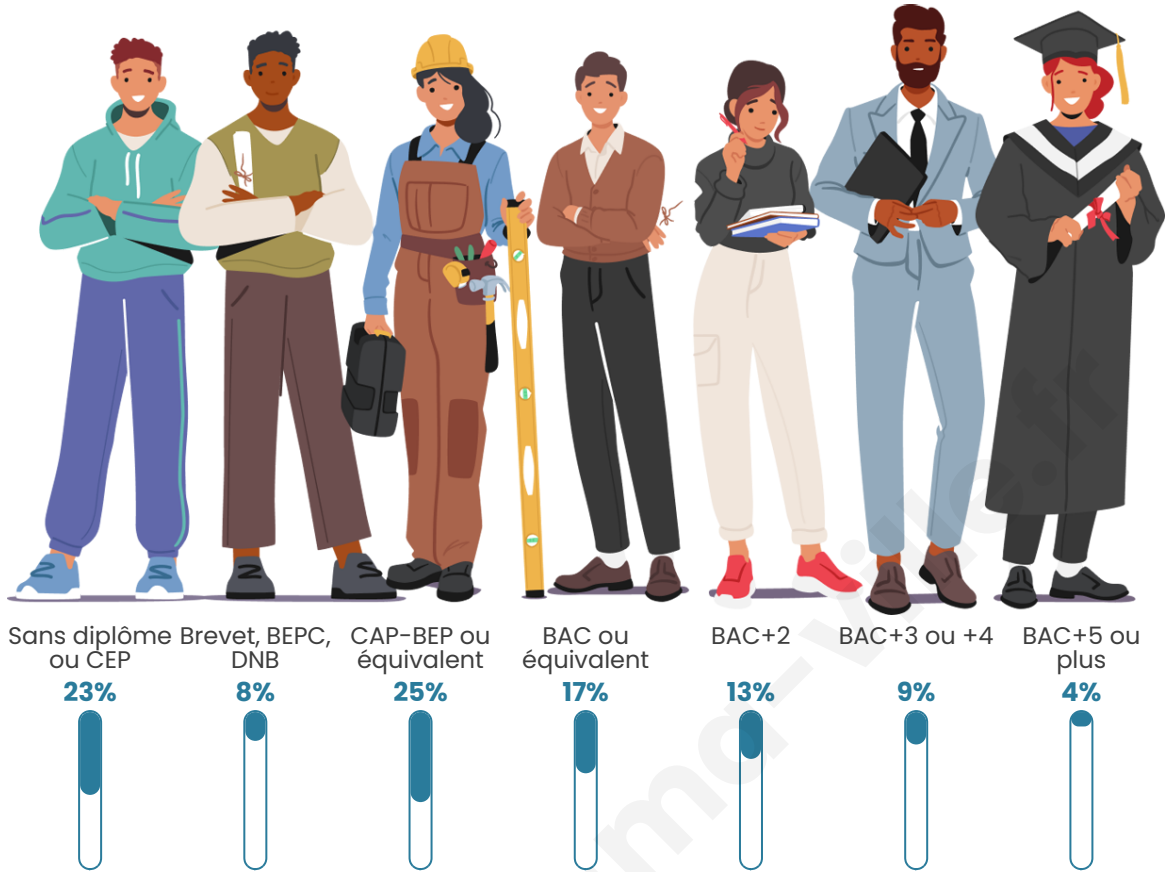

409

Age moyen

45 ans

Pop active

44.5%

Taux chômage

7.3%

Pop densité

Tranche d'âge

Activité professionnelle

Niveau de diplôme

Composition des ménages

Profils électoraux

Premier tour

	Emmanuel MACRON	26.39 %
	Marine LE PEN	24.16 %
	Jean-Luc MÉLENCHON	19.33 %
	Jean LASSALLE	9.29 %
	Yannick JADOT	5.20 %
	Valérie PÉCRESSÉ	4.83 %
	Anne HIDALGO	4.09 %
	Éric ZEMMOUR	2.97 %
	Nicolas DUPONT-AIGNAN	2.60 %
	Philippe POUTOU	0.74 %
	Fabien ROUSSEL	0.37 %
	Nathalie ARTHAUD	0.00 %