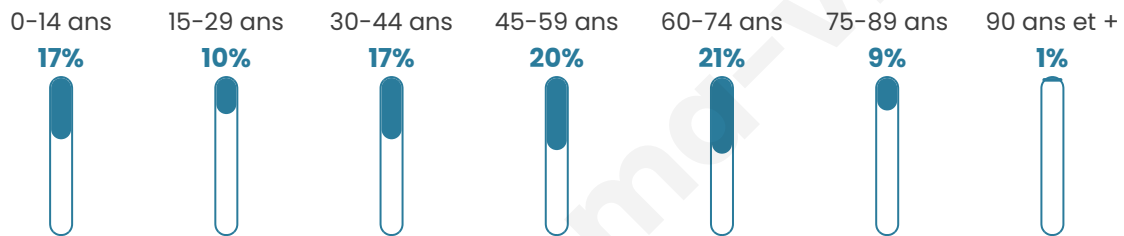

409

Age moyen

45 ans

Pop active

44.5%

Taux chômage

7.3%

Pop densité

19 h/km²

Revenu moyen

21 200 €/an

Evolution du nombre d'habitants

Sources : Institut national de la statistique et des études économiques (insee) selon Les dernières parutions officielles de 2024 portant sur les années 2020, 2021 et 2022.

Tranche d'âge

Activité professionnelle

Niveau de diplôme

Composition des ménages

Profils électoraux

Premier tour

	Emmanuel MACRON	26.39 %
	Marine LE PEN	24.16 %
	Jean-Luc MÉLENCHON	19.33 %
	Jean LASSALLE	9.29 %
	Yannick JADOT	5.20 %
	Valérie PÉCRESSÉ	4.83 %
	Anne HIDALGO	4.09 %
	Éric ZEMMOUR	2.97 %
	Nicolas DUPONT-AIGNAN	2.60 %
	Philippe POUTOU	0.74 %
	Fabien ROUSSEL	0.37 %
	Nathalie ARTHAUD	0.00 %

333 inscrits

Participation : 83.48%

Votes blancs : 3.24%

Votes nuls : 0.00%

Second tour

	Emmanuel MACRON	59,24 %
	Marine LE PEN	40,76 %

334 inscrits

Participation : 82.63%