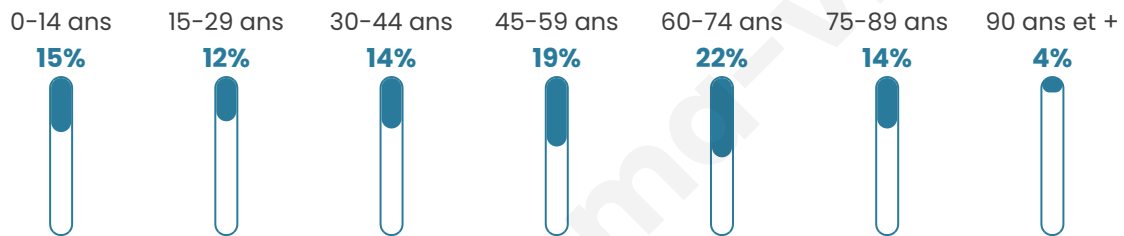

773

Age moyen

48 ans

Pop active

40.6%

Taux chômage

12.2%

Pop densité

193 h/km²

Revenu moyen

21 340 €/an

Evolution du nombre d'habitants

Sources : Institut national de la statistique et des études économiques (insee) selon Les dernières parutions officielles de 2024 portant sur les années 2020, 2021 et 2022.

Tranche d'âge

Activité professionnelle

Niveau de diplôme

Composition des ménages

Profils électoraux

Premier tour

	Marine LE PEN	28.37 %
	Emmanuel MACRON	21.40 %
	Jean-Luc MÉLENCHON	16.51 %
	Valérie PÉCRESSE	9.77 %
	Éric ZEMMOUR	8.14 %
	Jean LASSALLE	5.58 %
	Yannick JADOT	2.79 %
	Nicolas DUPONT-AIGNAN	2.79 %
	Fabien ROUSSEL	1.86 %
	Anne HIDALGO	1.40 %
	Nathalie ARTHAUD	0.70 %
	Philippe POUTOU	0.70 %

586 inscrits

Participation : 73.89%

Votes blancs : 0.46%

Votes nuls : 0.23%

Second tour

	Emmanuel MACRON	47,84 %
	Marine LE PEN	52,16 %

586 inscrits

Participation : 71.84%