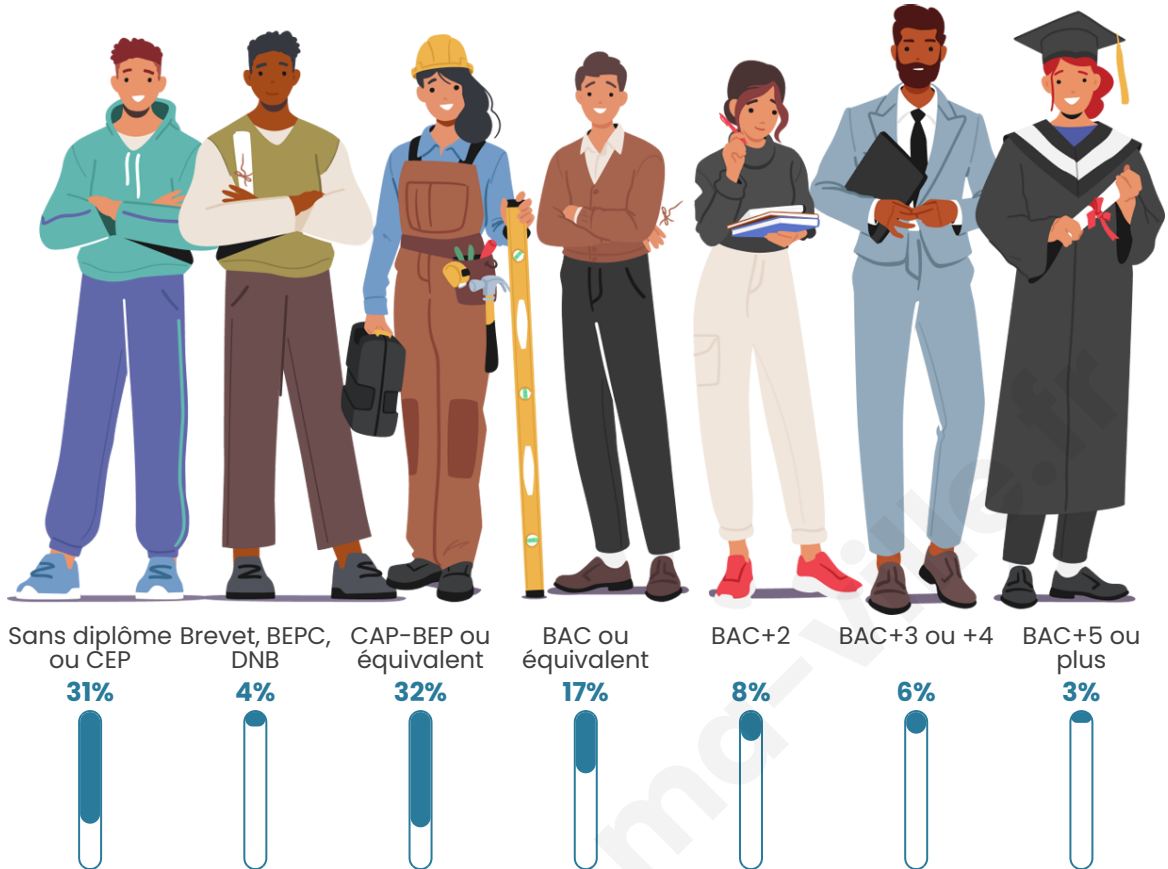

773

Age moyen

48 ans

Pop active

40.6%

Taux chômage

12.2%

Pop densité

Tranche d'âge

Activité professionnelle

Niveau de diplôme

Composition des ménages

Profils électoraux

Premier tour

	Marine LE PEN	28.37 %
	Emmanuel MACRON	21.40 %
	Jean-Luc MÉLENCHON	16.51 %
	Valérie PÉCRESSE	9.77 %
	Éric ZEMMOUR	8.14 %
	Jean LASSALLE	5.58 %
	Yannick JADOT	2.79 %
	Nicolas DUPONT-AIGNAN	2.79 %
	Fabien ROUSSEL	1.86 %
	Anne HIDALGO	1.40 %
	Nathalie ARTHAUD	0.70 %
	Philippe POUTOU	0.70 %