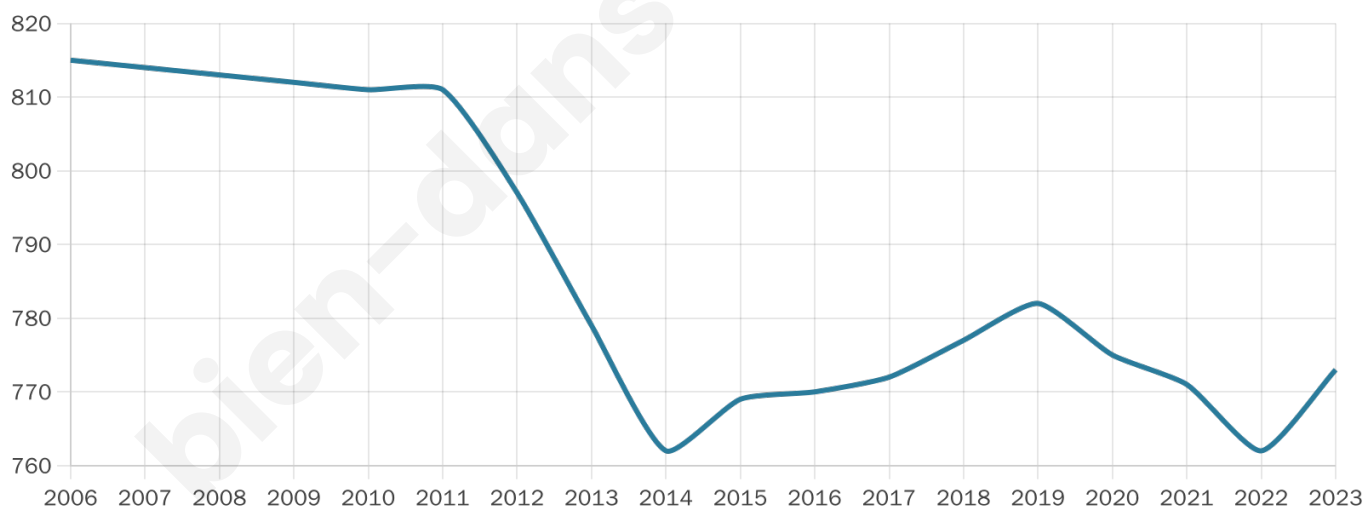

773

Age moyen

48 ans

Pop active

40.6%

Taux chômage

12.2%

Pop densité

193 h/km²

Revenu moyen

21 340 €/an

Evolution du nombre d'habitants

Sources : Institut national de la statistique et des études économiques (insee) selon Les dernières parutions officielles de 2024 portant sur les années 2020, 2021 et 2022.