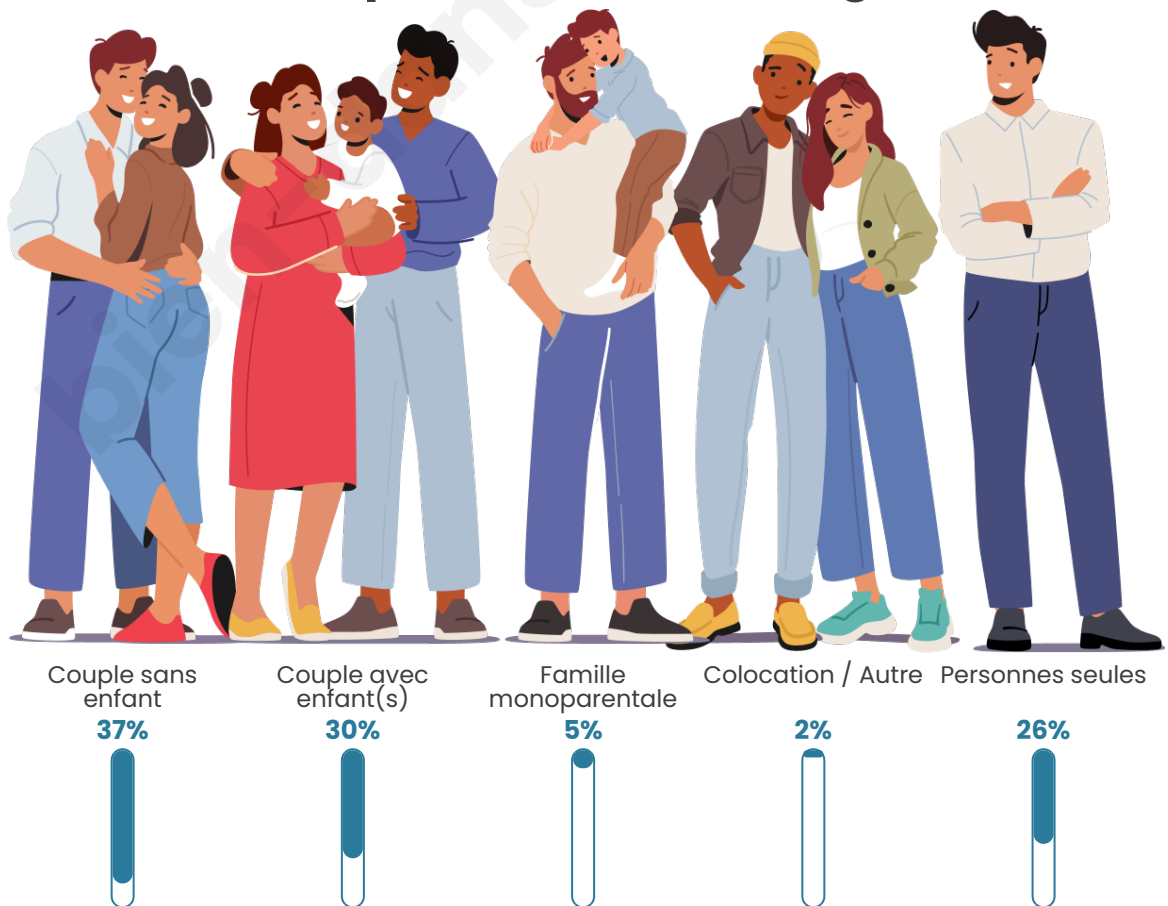

Tranche d'âge

Activité professionnelle

Niveau de diplôme

Composition des ménages

Profils électoraux

Premier tour

	Marine LE PEN	28.37 %
	Emmanuel MACRON	21.40 %
	Jean-Luc MÉLENCHON	16.51 %
	Valérie PÉCRESSE	9.77 %
	Éric ZEMMOUR	8.14 %
	Jean LASSALLE	5.58 %
	Yannick JADOT	2.79 %
	Nicolas DUPONT-AIGNAN	2.79 %
	Fabien ROUSSEL	1.86 %
	Anne HIDALGO	1.40 %
	Nathalie ARTHAUD	0.70 %
	Philippe POUTOU	0.70 %