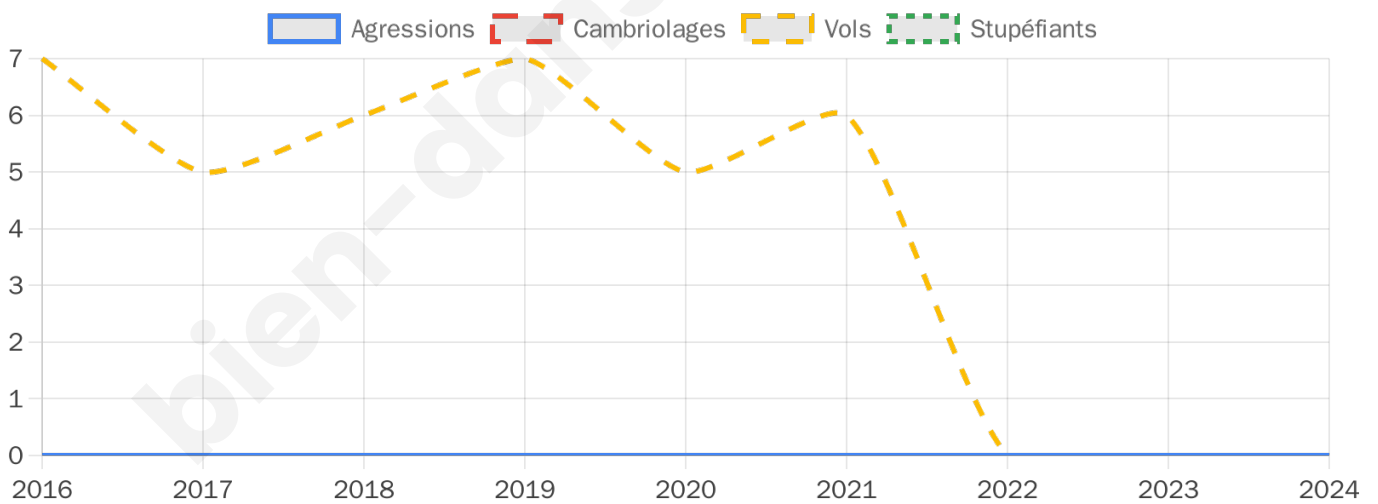

586 inscrits

Participation : 73.89%

Votes blancs : 0.46%

Votes nuls : 0.23%

Second tour

	Emmanuel MACRON	47,84 %
	Marine LE PEN	52,16 %

586 inscrits

Participation : 71.84%

Votes blancs : 4.51%

Votes nuls : 2.14%

Sécurité

Agressions physiques / sexuelles

0

Cambriolages

0

Vols / dégradations

0

Stupéfiants

0

Evolution du nombre d'infractions

Pour comparer

(en proportion du nombre d'habitants)

Sources : Bases statistiques communale, départementale et régionale de la délinquance enregistrée par la police et la gendarmerie nationales selon les dernières parutions officielles de 2025 portant sur l'année 2024 ([data.gouv](https://data.gouv.fr)).