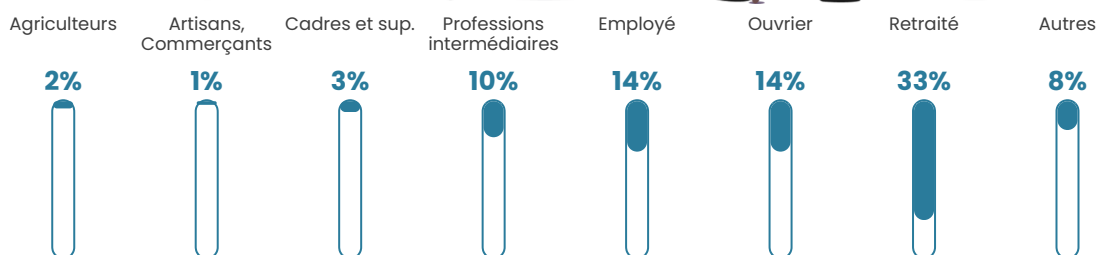

193 h/km²

Revenu moyen

21 340 €/an

Evolution du nombre d'habitants

Sources : Institut national de la statistique et des études économiques (insee) selon Les dernières parutions officielles de 2024 portant sur les années 2020, 2021 et 2022.

Tranche d'âge

Activité professionnelle

Niveau de diplôme

Composition des ménages

Profils électoraux

Premier tour

	Marine LE PEN	28.37 %
	Emmanuel MACRON	21.40 %
	Jean-Luc MÉLENCHON	16.51 %
	Valérie PÉCRESSE	9.77 %
	Éric ZEMMOUR	8.14 %
	Jean LASSALLE	5.58 %
	Yannick JADOT	2.79 %
	Nicolas DUPONT-AIGNAN	2.79 %
	Fabien ROUSSEL	1.86 %
	Anne HIDALGO	1.40 %
	Nathalie ARTHAUD	0.70 %
	Philippe POUTOU	0.70 %