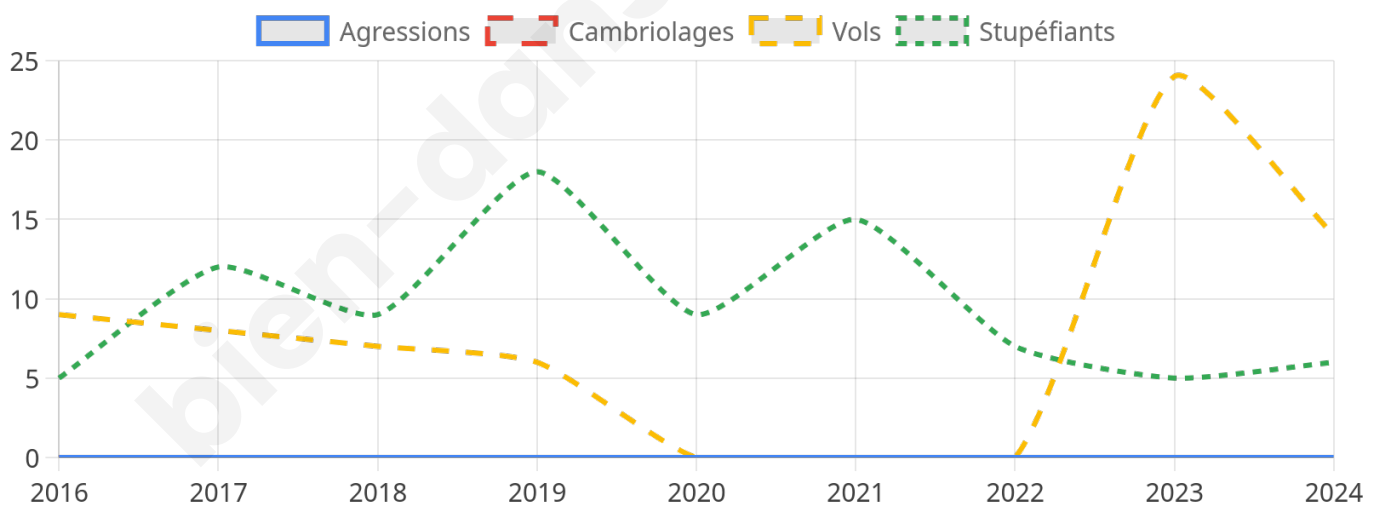

1 204 inscrits

Participation : 78.74%

Votes blancs : 2.95%

Votes nuls : 0.53%

Second tour

	Emmanuel MACRON	43,67 %
	Marine LE PEN	56,33 %

1 203 inscrits

Participation : 77.97%

Votes blancs : 8.1%

Votes nuls : 1.81%

Sécurité

Agressions physiques / sexuelles

0

Cambriolages

0

Vols / dégradations

14

Stupéfiants

6

Evolution du nombre d'infractions

Pour comparer

(en proportion du nombre d'habitants)

■ Ville ■ Département ■ Région

Sources : Bases statistiques communale, départementale et régionale de la délinquance enregistrée par la police et la gendarmerie nationales selon les dernières parutions officielles de 2025 portant sur l'année 2024 ([data.gouv](https://data.gouv.fr)).