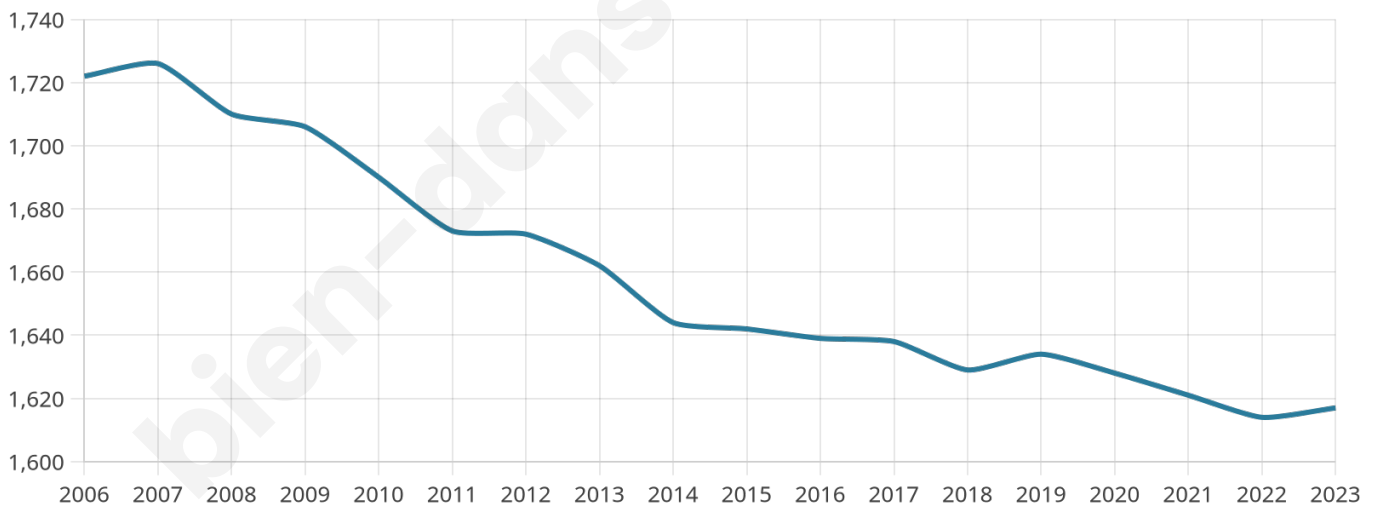

43 ans

Pop active

49.3%

Taux chômage

7.9%

Pop densité

95 h/km²

Revenu moyen

22 920 €/an

Evolution du nombre d'habitants

Sources : Institut national de la statistique et des études économiques (insee) selon Les dernières parutions officielles de 2024 portant sur les années 2020, 2021 et 2022.