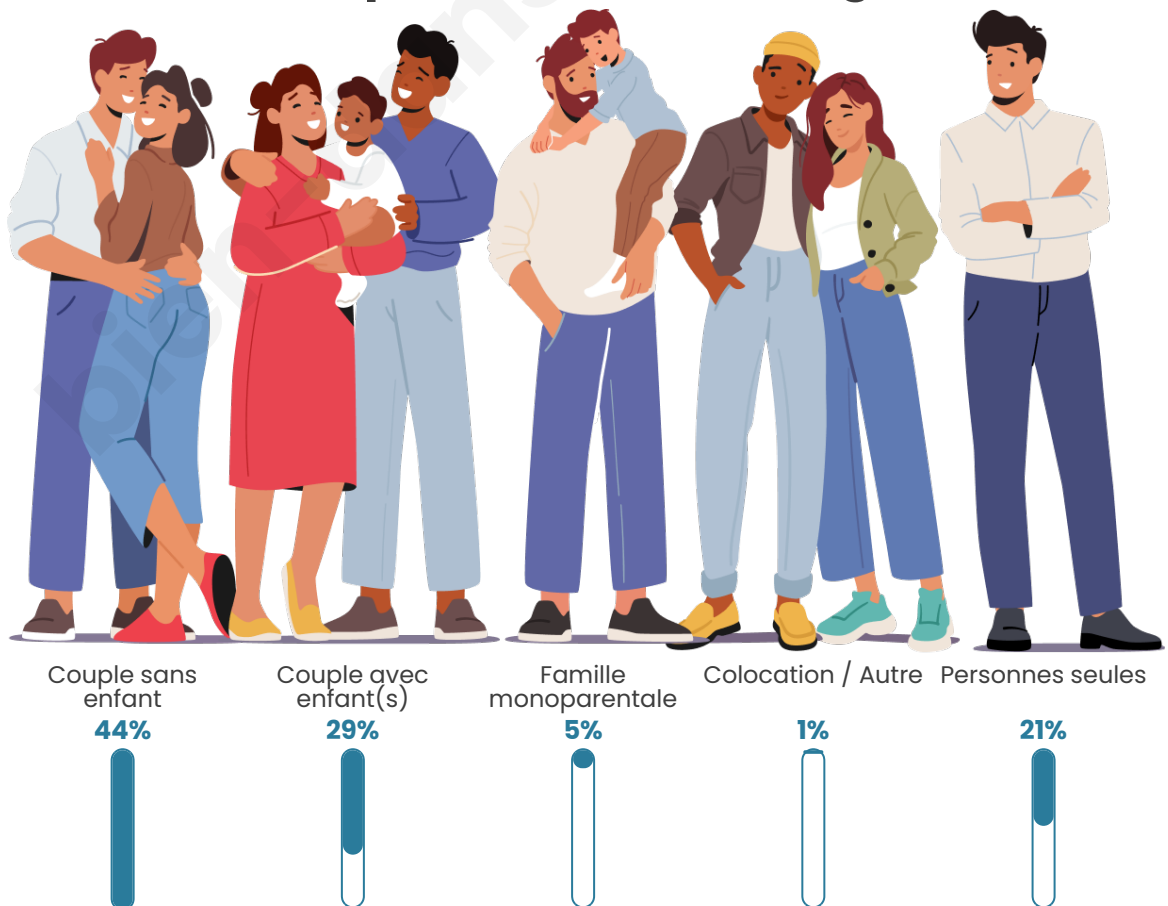

Tranche d'âge

Activité professionnelle

Niveau de diplôme

Composition des ménages

Profils électoraux

Premier tour

	Marine LE PEN	38.25 %
	Emmanuel MACRON	23.06 %
	Jean-Luc MÉLENCHON	15.41 %
	Éric ZEMMOUR	7.54 %
	Yannick JADOT	3.28 %
	Jean LASSALLE	2.40 %
	Nicolas DUPONT-AIGNAN	2.19 %
	Valérie PÉCRESSÉ	2.08 %
	Fabien ROUSSEL	1.97 %
	Anne HIDALGO	1.53 %
	Philippe POUTOU	1.42 %
	Nathalie ARTHAUD	0.87 %