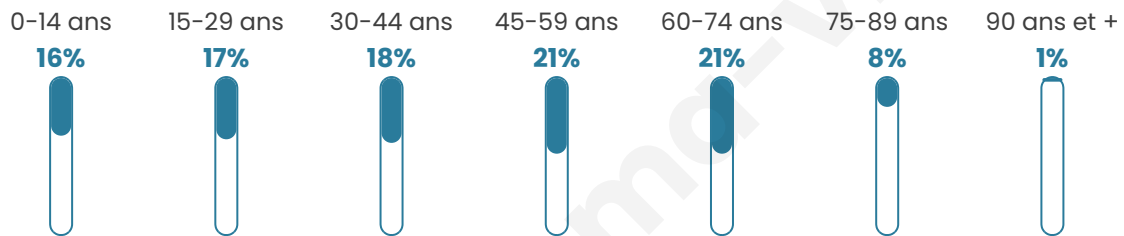

43 ans

Pop active

49.3%

Taux chômage

7.9%

Pop densité

95 h/km²

Revenu moyen

22 920 €/an

Evolution du nombre d'habitants

Sources : Institut national de la statistique et des études économiques (insee) selon Les dernières parutions officielles de 2024 portant sur les années 2020, 2021 et 2022.

Tranche d'âge

Activité professionnelle

Niveau de diplôme

Composition des ménages

Profils électoraux

Premier tour

	Marine LE PEN	38.25 %
	Emmanuel MACRON	23.06 %
	Jean-Luc MÉLENCHON	15.41 %
	Éric ZEMMOUR	7.54 %
	Yannick JADOT	3.28 %
	Jean LASSALLE	2.40 %
	Nicolas DUPONT-AIGNAN	2.19 %
	Valérie PÉCRESSÉ	2.08 %
	Fabien ROUSSEL	1.97 %
	Anne HIDALGO	1.53 %
	Philippe POUTOU	1.42 %
	Nathalie ARTHAUD	0.87 %