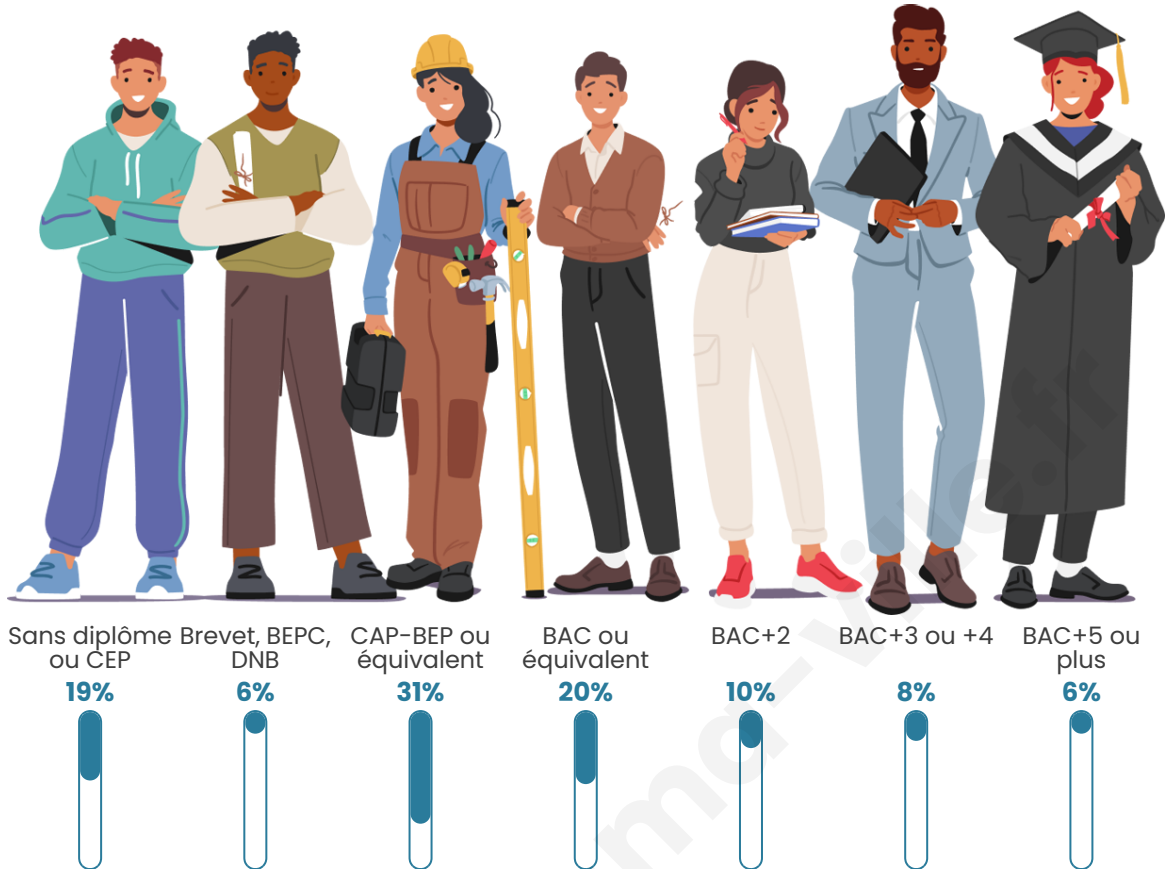

Tranche d'âge

Activité professionnelle

Niveau de diplôme

Composition des ménages

Profils électoraux

Premier tour

	Marine LE PEN	38.25 %
	Emmanuel MACRON	23.06 %
	Jean-Luc MÉLENCHON	15.41 %
	Éric ZEMMOUR	7.54 %
	Yannick JADOT	3.28 %
	Jean LASSALLE	2.40 %
	Nicolas DUPONT-AIGNAN	2.19 %
	Valérie PÉCRESSÉ	2.08 %
	Fabien ROUSSEL	1.97 %
	Anne HIDALGO	1.53 %
	Philippe POUTOU	1.42 %
	Nathalie ARTHAUD	0.87 %