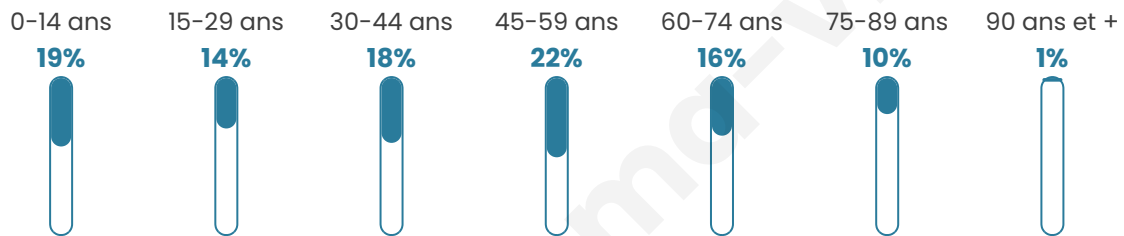

# Statistiques sur la population

Nombre d'habitants

**1 489**

Age moyen

**42 ans**

Pop active

**45.7%**

Taux chômage

**5.1%**

Pop densité

**124 h/km<sup>2</sup>**

Revenu moyen

**24 800 €/an**

## Evolution du nombre d'habitants

Sources : Institut national de la statistique et des études économiques (insee) selon Les dernières parutions officielles de 2024 portant sur les années 2020, 2021 et 2022.

## Tranche d'âge