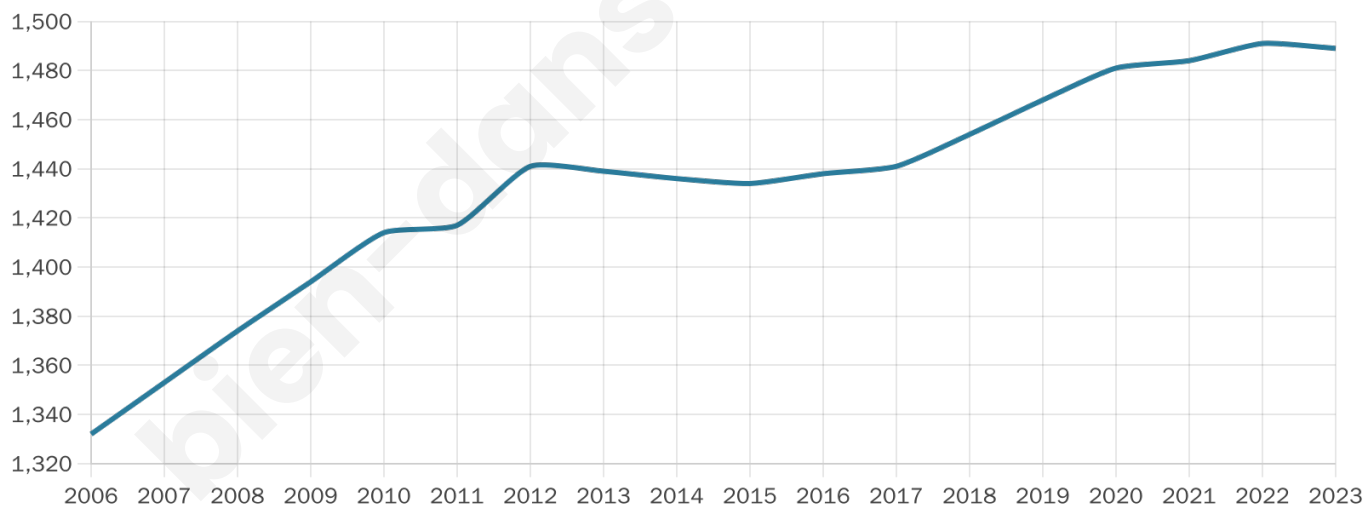

# Statistiques sur la population

Nombre d'habitants

**1 489**

Age moyen

**42 ans**

Pop active

**45.7%**

Taux chômage

**5.1%**

Pop densité

**124 h/km<sup>2</sup>**

Revenu moyen

**24 800 €/an**

## Evolution du nombre d'habitants

Sources : Institut national de la statistique et des études économiques (insee) selon Les dernières parutions officielles de 2024 portant sur les années 2020, 2021 et 2022.