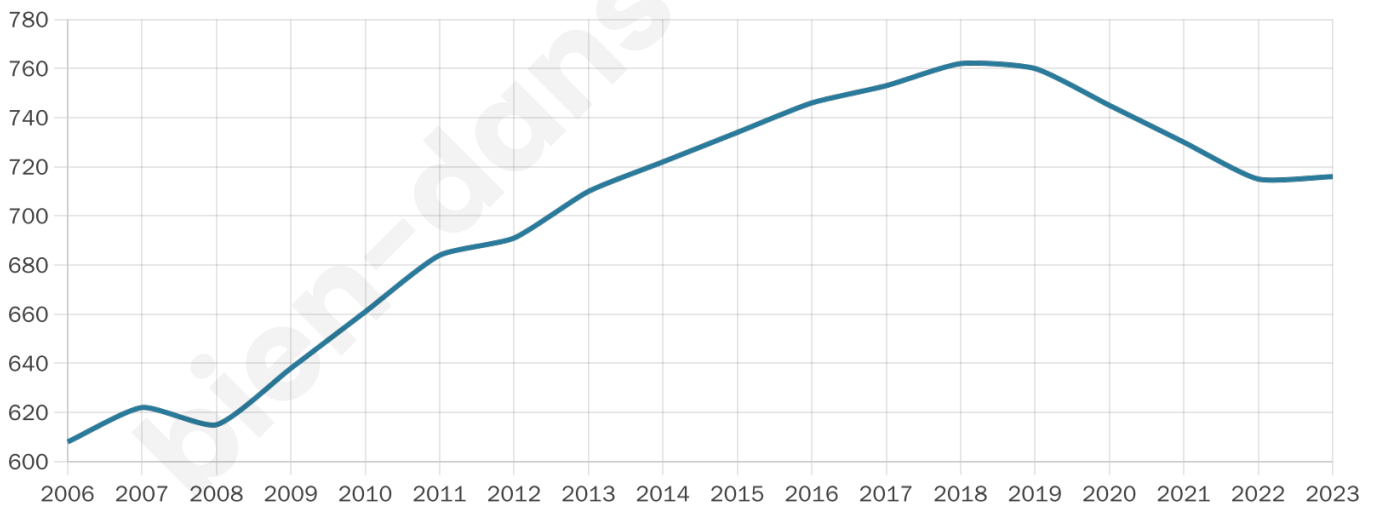

716

Age moyen

45 ans

Pop active

49.9%

Taux chômage

11%

Pop densité

34 h/km²

Revenu moyen

21 610 €/an

Evolution du nombre d'habitants

Sources : Institut national de la statistique et des études économiques (insee) selon Les dernières parutions officielles de 2024 portant sur les années 2020, 2021 et 2022.