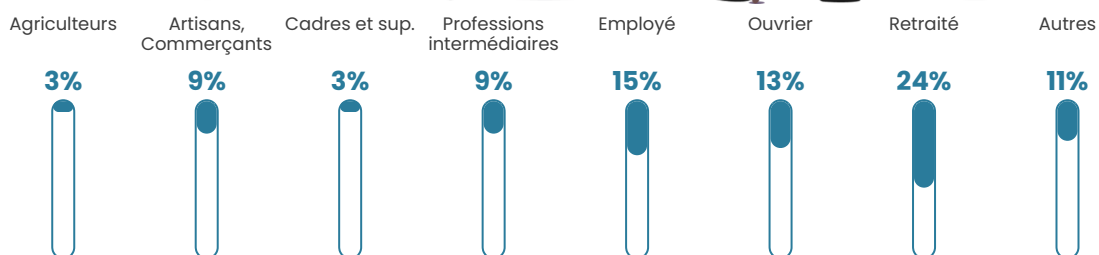

34 h/km²

Revenu moyen

21 610 €/an

Evolution du nombre d'habitants

Sources : Institut national de la statistique et des études économiques (insee) selon Les dernières parutions officielles de 2024 portant sur les années 2020, 2021 et 2022.

Tranche d'âge

Activité professionnelle

Niveau de diplôme

Composition des ménages

Profils électoraux

Premier tour

	Marine LE PEN	36.07 %
	Emmanuel MACRON	25.20 %
	Jean-Luc MÉLENCHON	15.16 %
	Jean LASSALLE	5.33 %
	Éric ZEMMOUR	4.71 %
	Valérie PÉCRESSE	3.69 %
	Fabien ROUSSEL	2.87 %
	Yannick JADOT	2.46 %
	Nicolas DUPONT-AIGNAN	1.43 %
	Nathalie ARTHAUD	1.23 %
	Philippe POUTOU	1.02 %
	Anne HIDALGO	0.82 %