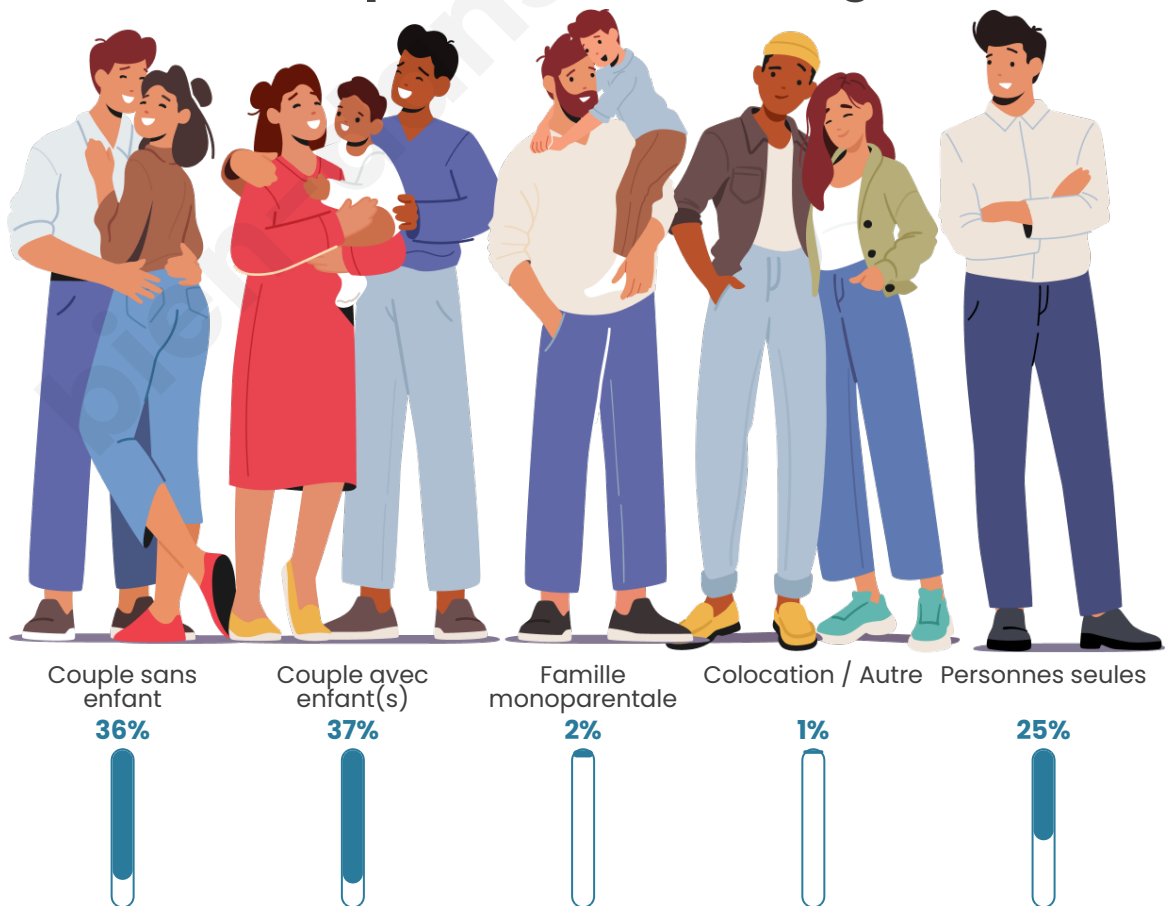

Tranche d'âge

Activité professionnelle

Niveau de diplôme

Composition des ménages

Profils électoraux

Premier tour

	Marine LE PEN	36.07 %
	Emmanuel MACRON	25.20 %
	Jean-Luc MÉLENCHON	15.16 %
	Jean LASSALLE	5.33 %
	Éric ZEMMOUR	4.71 %
	Valérie PÉCRESSE	3.69 %
	Fabien ROUSSEL	2.87 %
	Yannick JADOT	2.46 %
	Nicolas DUPONT-AIGNAN	1.43 %
	Nathalie ARTHAUD	1.23 %
	Philippe POUTOU	1.02 %
	Anne HIDALGO	0.82 %