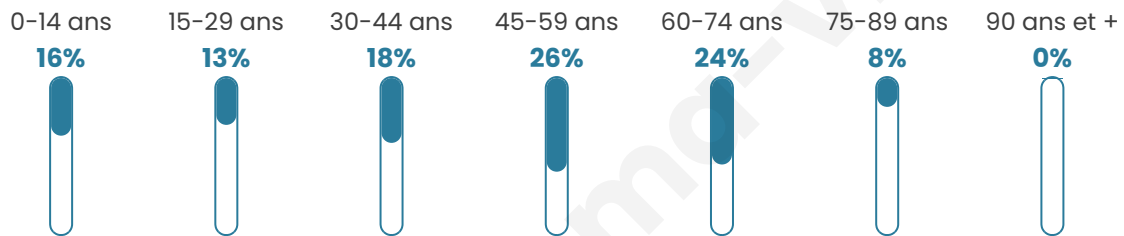

716

Age moyen

45 ans

Pop active

49.9%

Taux chômage

11%

Pop densité

34 h/km²

Revenu moyen

21 610 €/an

Evolution du nombre d'habitants

Sources : Institut national de la statistique et des études économiques (insee) selon Les dernières parutions officielles de 2024 portant sur les années 2020, 2021 et 2022.

Tranche d'âge

Activité professionnelle

Niveau de diplôme

Composition des ménages

Profils électoraux

Premier tour

	Marine LE PEN	36.07 %
	Emmanuel MACRON	25.20 %
	Jean-Luc MÉLENCHON	15.16 %
	Jean LASSALLE	5.33 %
	Éric ZEMMOUR	4.71 %
	Valérie PÉCRESSE	3.69 %
	Fabien ROUSSEL	2.87 %
	Yannick JADOT	2.46 %
	Nicolas DUPONT-AIGNAN	1.43 %
	Nathalie ARTHAUD	1.23 %
	Philippe POUTOU	1.02 %
	Anne HIDALGO	0.82 %

607 inscrits

Participation : 81.88%

Votes blancs : 0.80%

Votes nuls : 1.01%

Second tour

	Emmanuel MACRON	44,27 %
	Marine LE PEN	55,73 %

606 inscrits

Participation : 79.21%